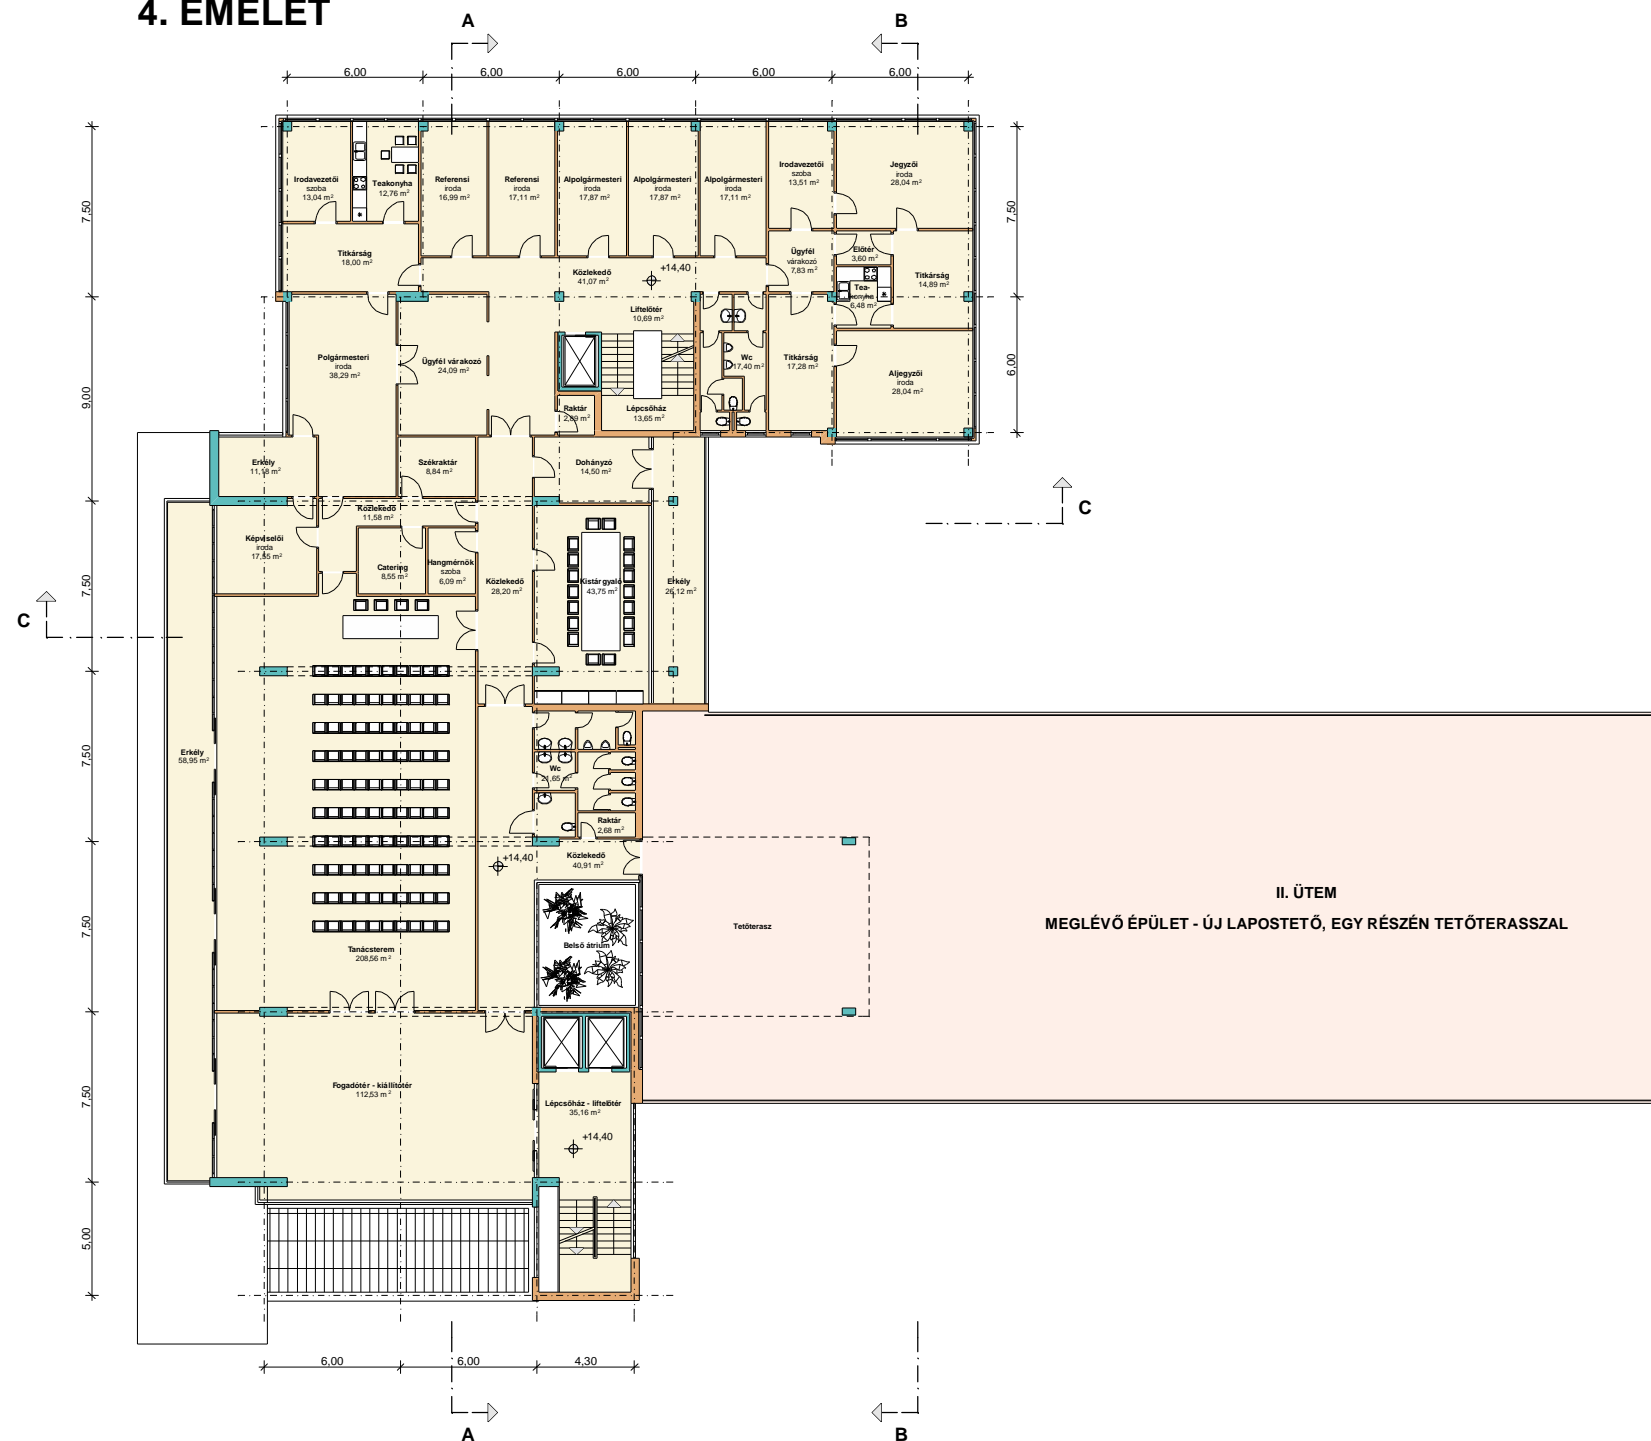

4. EMELET

4. EMELET:

Ajegyzői iroda	28,04 m ²
Alpolgármesteri iroda	17,11 m ²
Alpolgármesteri iroda	17,87 m ²
Alpolgármesteri iroda	17,87 m ²
Catering	8,55 m ²
Dohányzó	14,50 m ²
Előtér	3,60 m ²
Erkély	11,18 m ²
Erkély	26,12 m ²
Erkély	58,95 m ²
Fogadóter - kiállítóter	112,53 m ²
Hangmérnök szoba	6,09 m ²
Irodavezetői szoba	13,04 m ²
Irodavezetői szoba	13,51 m ²
Jegyzői iroda	28,04 m ²
Képviseleti iroda	17,55 m ²
Kistárgyaló	43,75 m ²
Közlekedő	11,58 m ²
Közlekedő	28,20 m ²
Közlekedő	41,07 m ²
Közlekedő	41,39 m ²
Lépcsőház	13,65 m ²
Lépcsőház - liftelőtér	35,16 m ²
Liftelőtér	10,69 m ²
Polgármesteri iroda	38,29 m ²
Raktár	2,68 m ²
Raktár	2,89 m ²
Referensi iroda	16,99 m ²
Referensi iroda	17,11 m ²
Székraktár	8,84 m ²
Tanácssterem	208,56 m ²
Teakonyha	6,48 m ²
Teakonyha	12,76 m ²
Titkárság	14,89 m ²
Titkárság	17,28 m ²
Titkárság	18,00 m ²
Ügyfél várakozó	7,83 m ²
Ügyfél várakozó	24,09 m ²
Wc	17,40 m ²
Wc	21,65 m ²
ÖSSZESEN:	1 055,77 m²