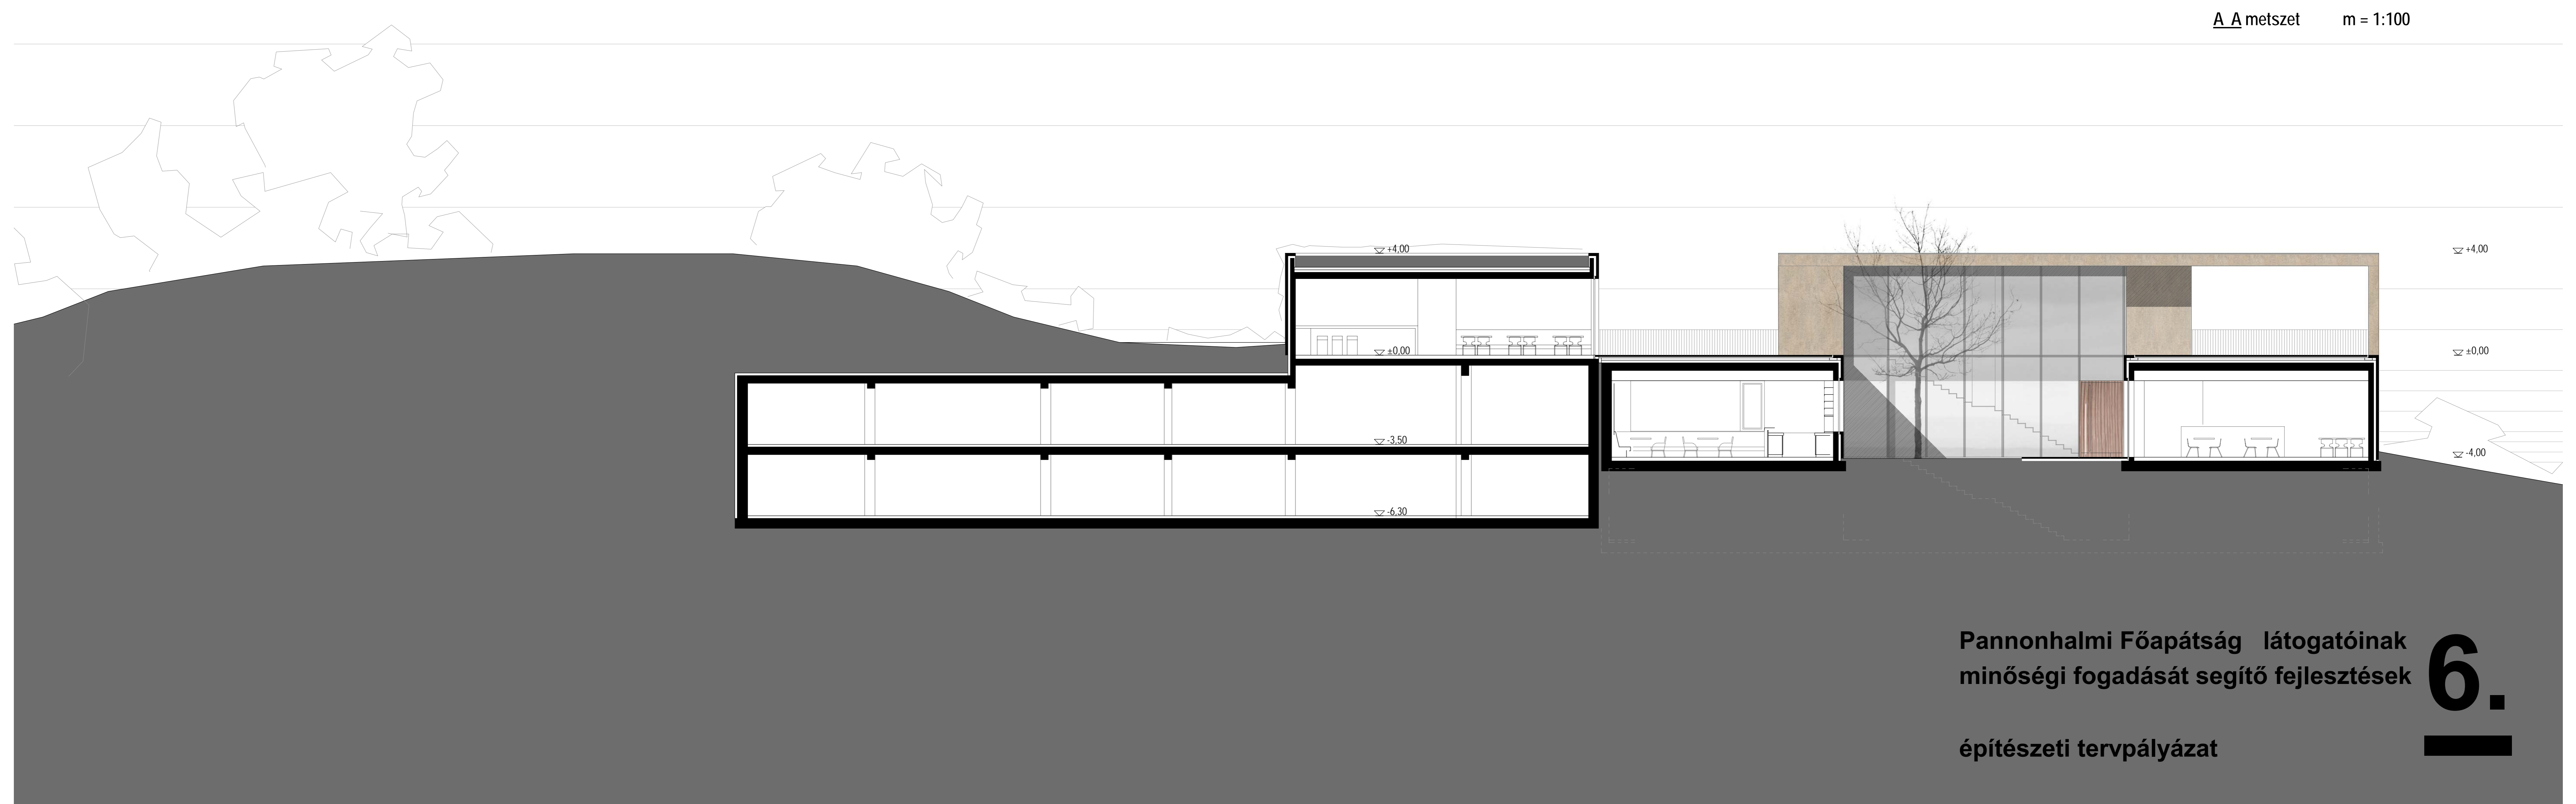

út felőli homlokzat - DNy m = 1:100

A-A metszet m = 1:100

Pannonhalmi Főapátság látogatóinak
minőségi fogadását segítő fejlesztések

építészeti tervpályázat

6.