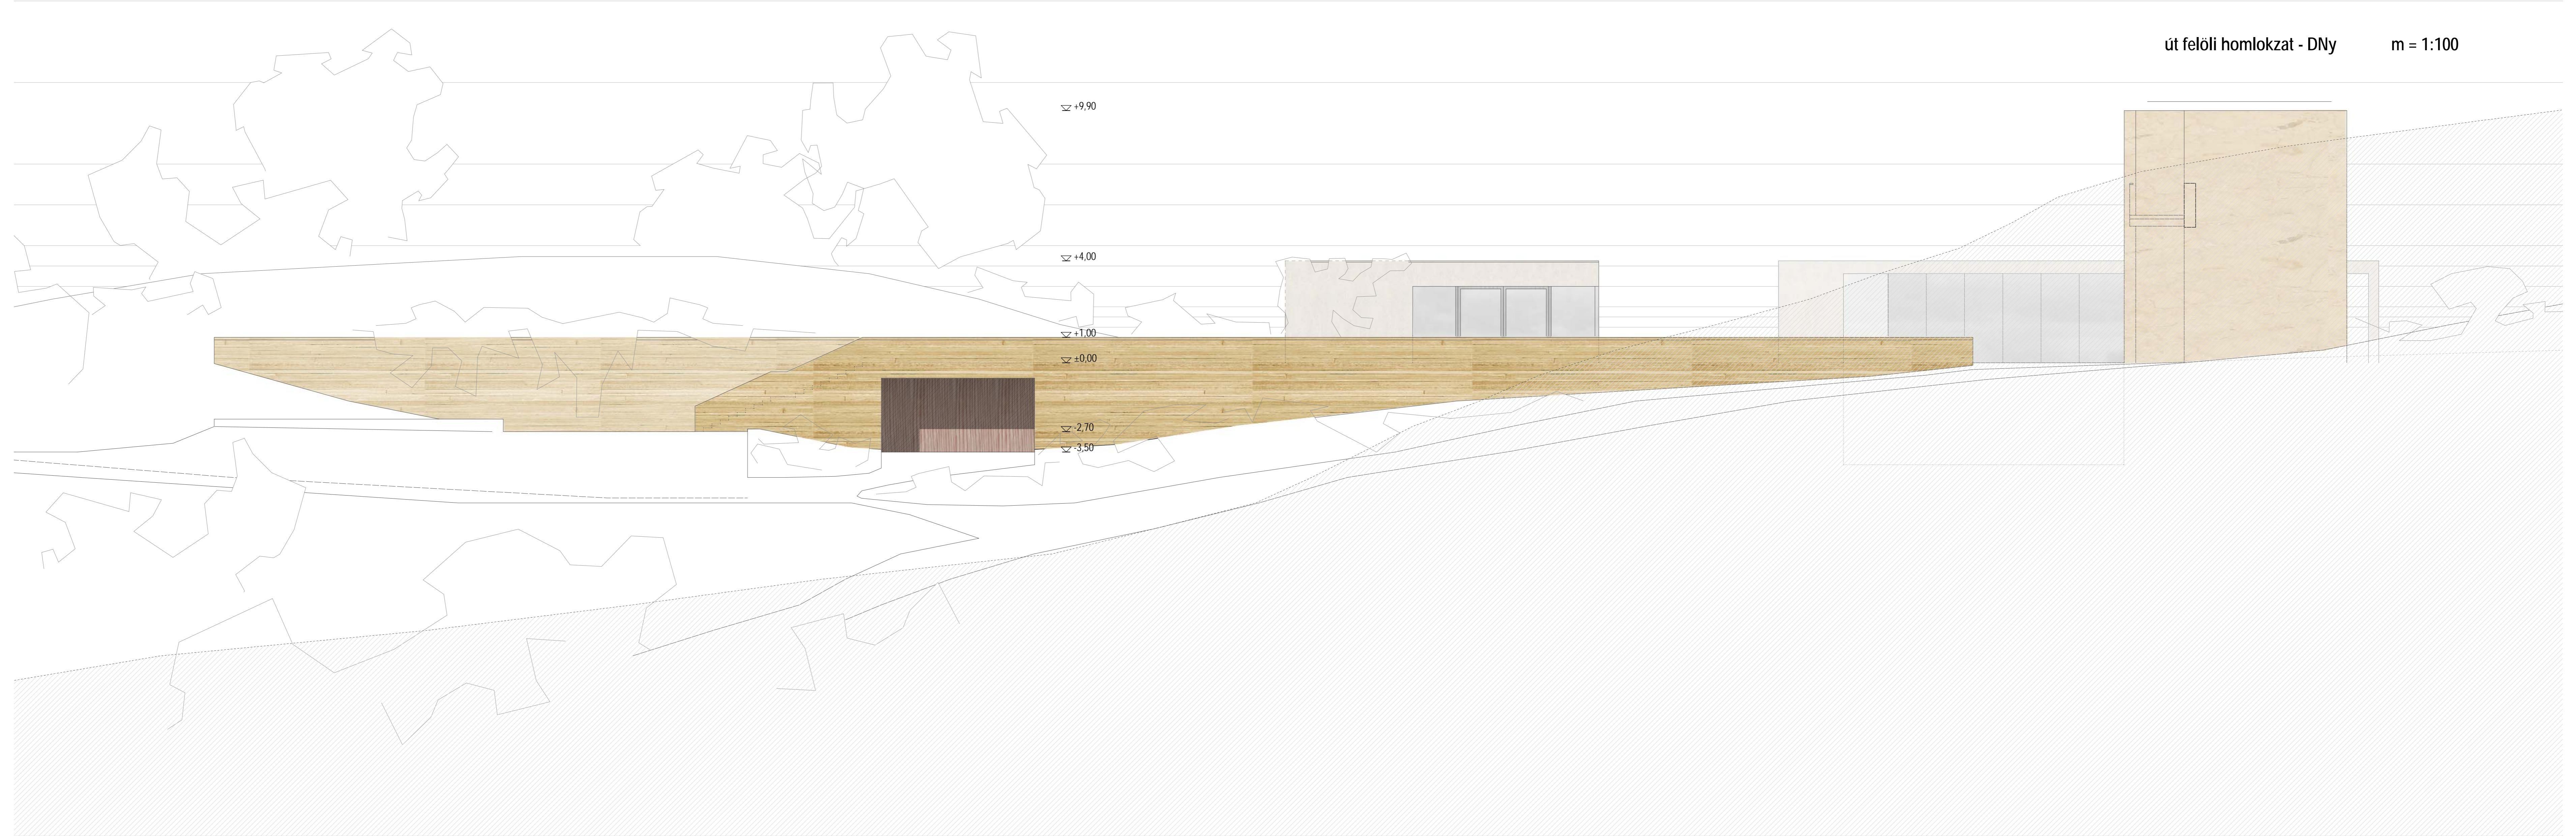

út felőli homlokzat - DNy m = 1:100

A-A metszet m = 1:100

Pannonhalmi Főapátság látogatóinak
minőségi fogadását segítő fejlesztések

építészeti tervpályázat

6.