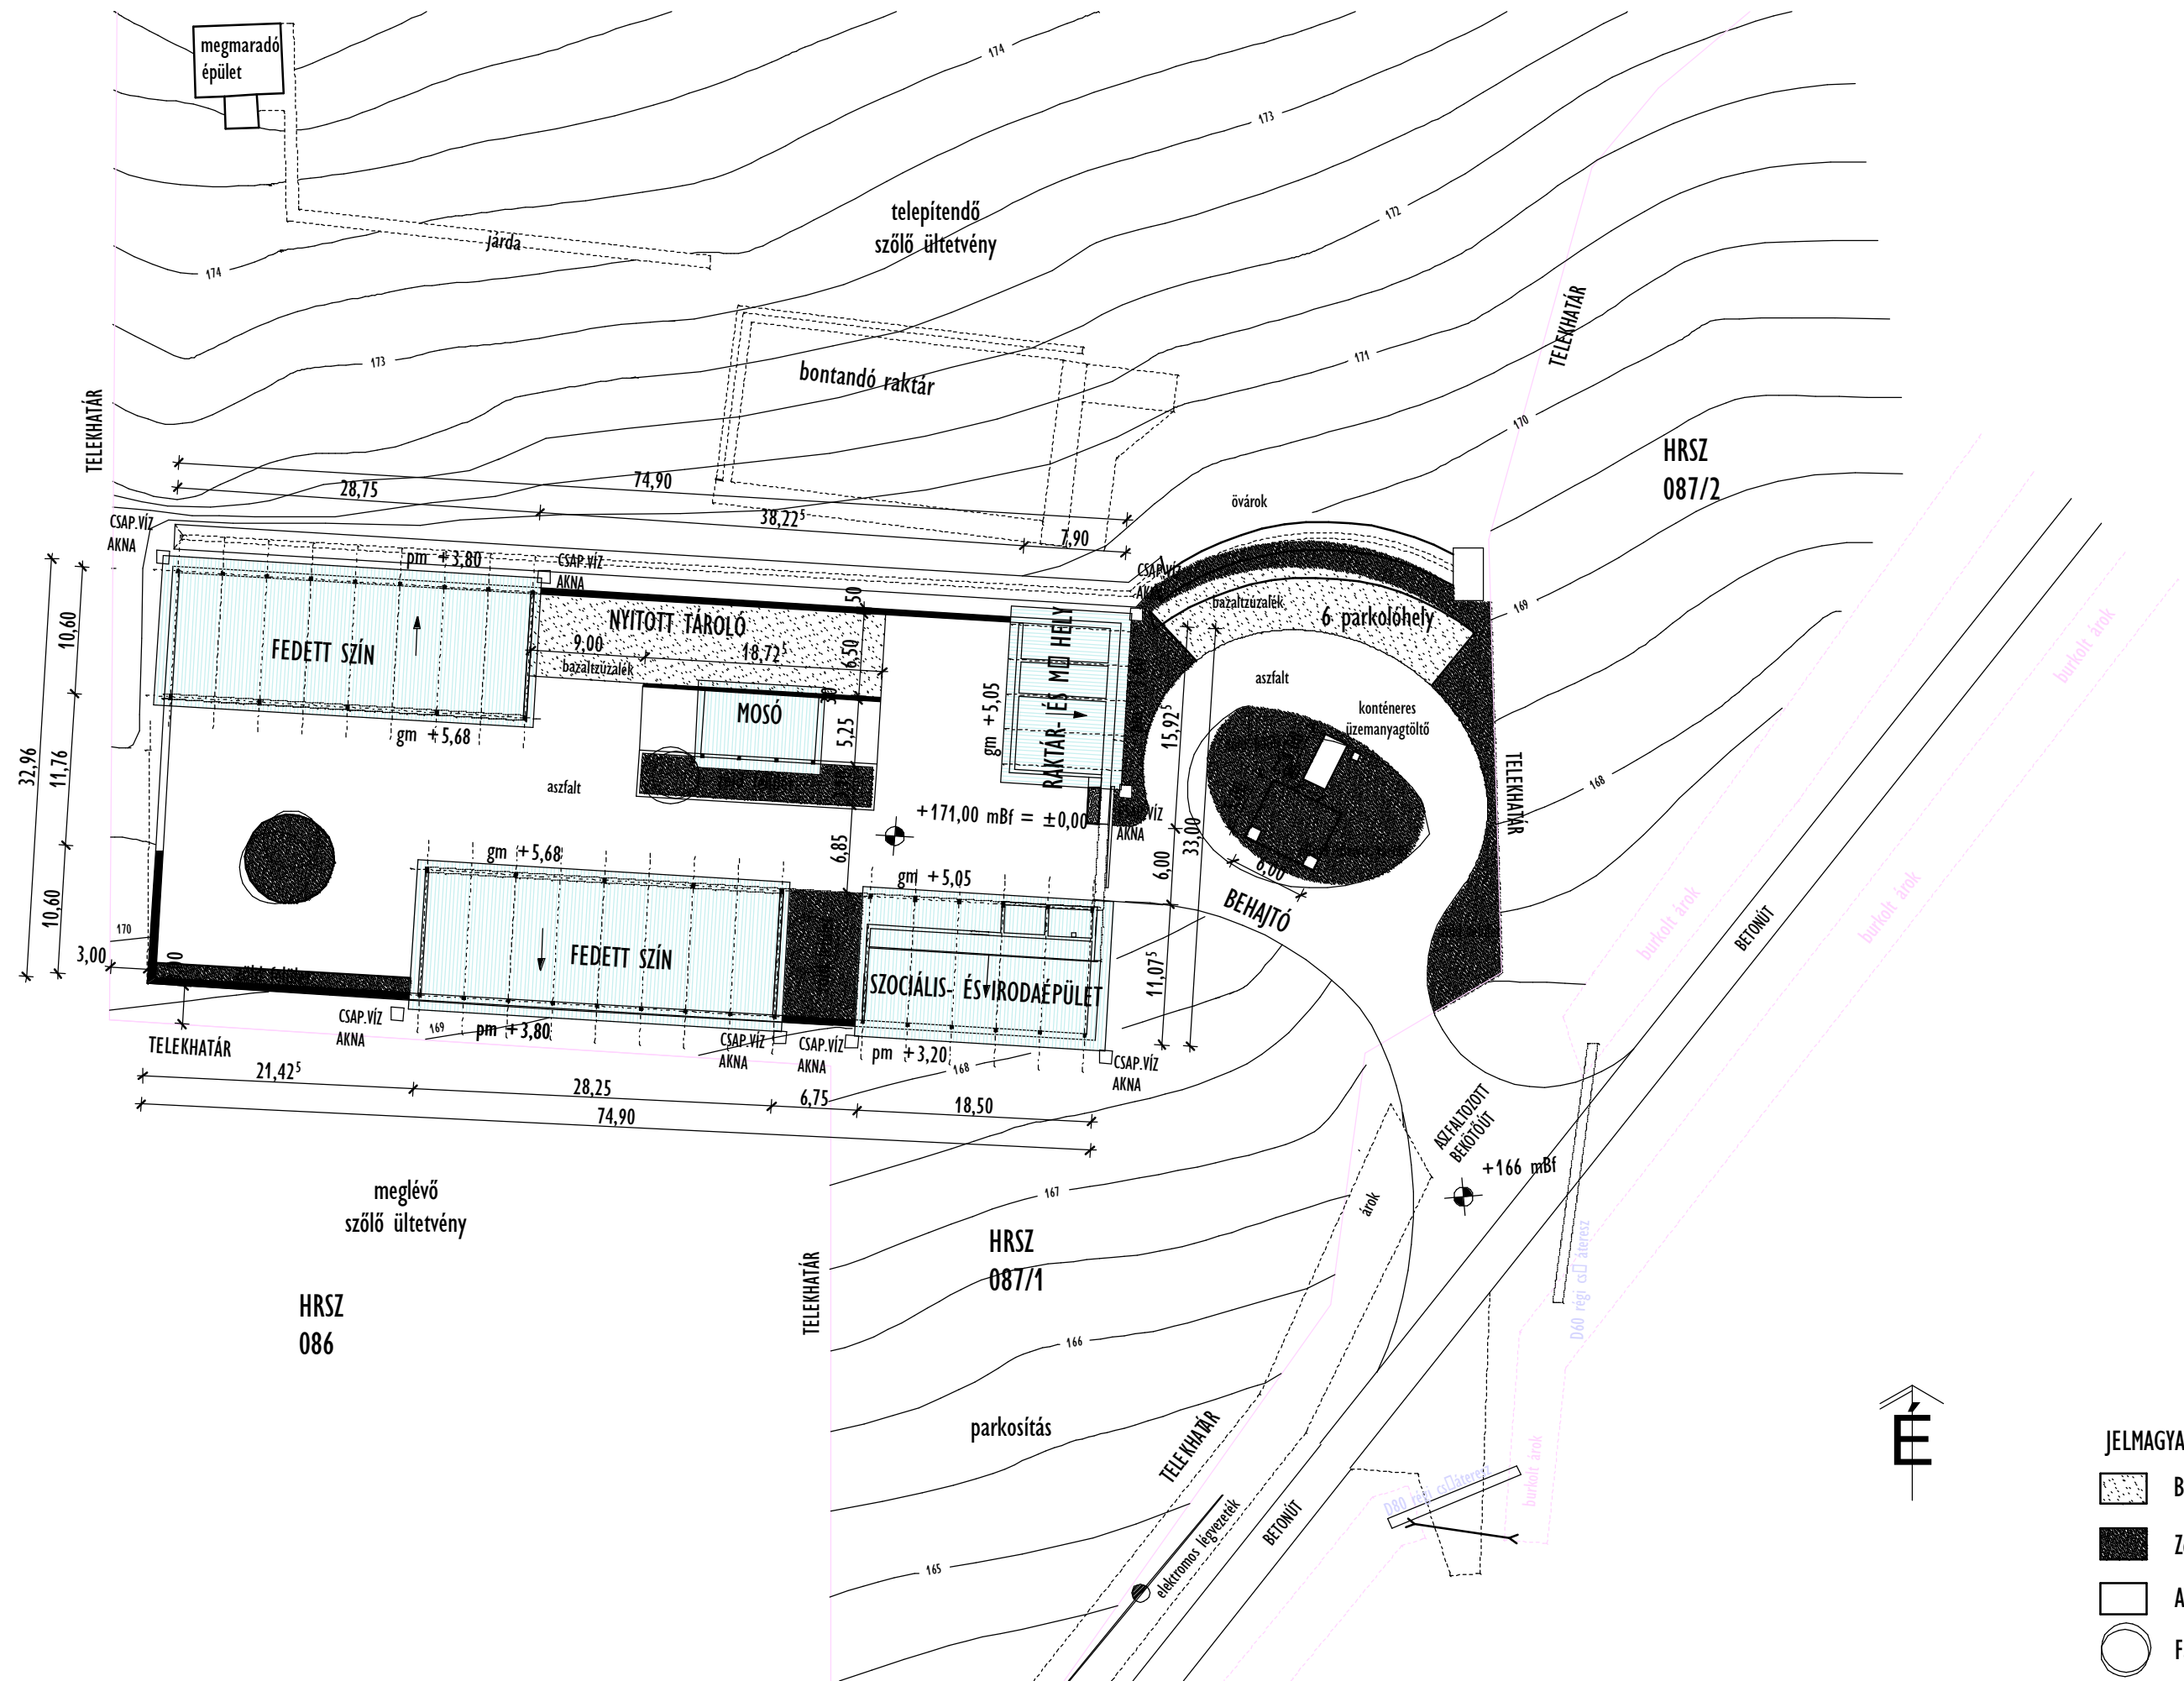

HRSZ
086

meglévő
szőlő ültetvény

meglévő
szőlő ültetvény

HRSZ
086

HRSZ
087/1

HRSZ
087/2

- JELMAGYARÁZAT:
- Bazaltzúzalék
 - Zöld felület
 - Aszfalt
 - Fa

A-A metszet

C-C metszet

B-B metszet

D-D metszet

DÉLI HOM

ÉSZAKI HOM

KELETI HOMLOKZAT

NYUGATI HOM