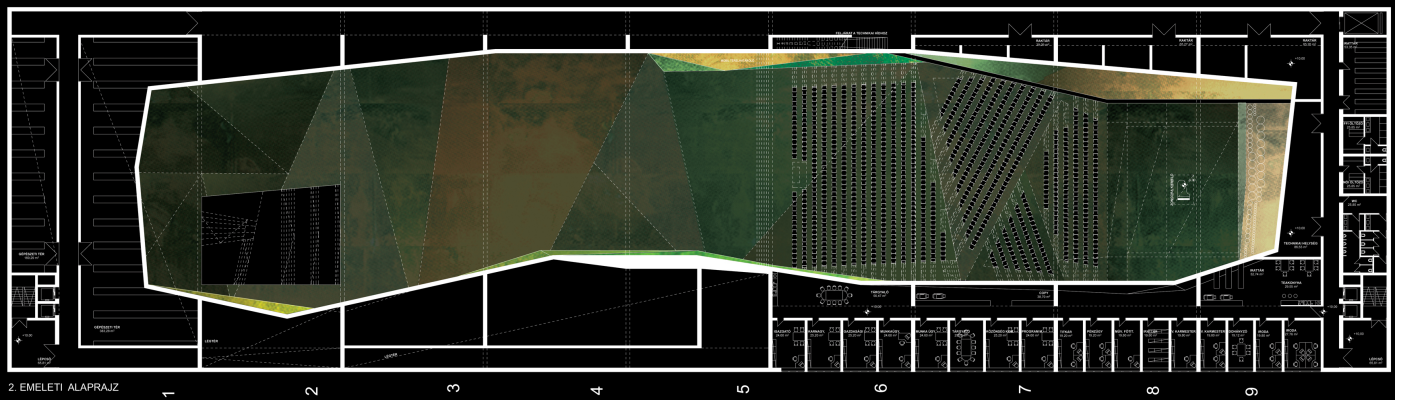

1. EMELETI ALAPRAJZ

2. EMELETI ALAPRAJZ

PÉCSI KONFERENCIA-ÉS KONCERTKÖZPONT
NYÍLT ÉPÍTÉSZETI TERVPÁLYÁZAT

1. ÉS 2.SZINTI ALAPRAJZOK M=1:200