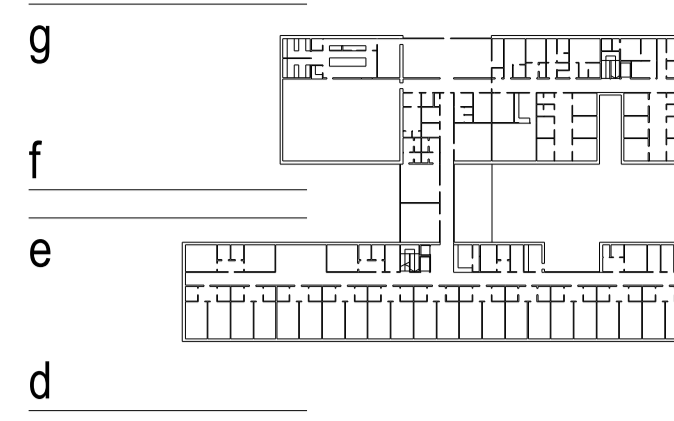

Idősek Otthona

Budapest XVIII. Alacscaiút 22.
építészeti tervpályázat | 2007 szeptember

04

_dd metszet
_ff metszet
_gg metszet
_ee metszet
m 1:200

_dd metszet_dél-keleti homlokzat m 1:200

_ff metszet_dél-keleti homlokzat m 1:200

_gg metszet_észak nyugati homlokzat m 1:200

_ee metszet_észak nyugati homlokzat m 1:200

0 1 2 4 6 8 10 15 20m