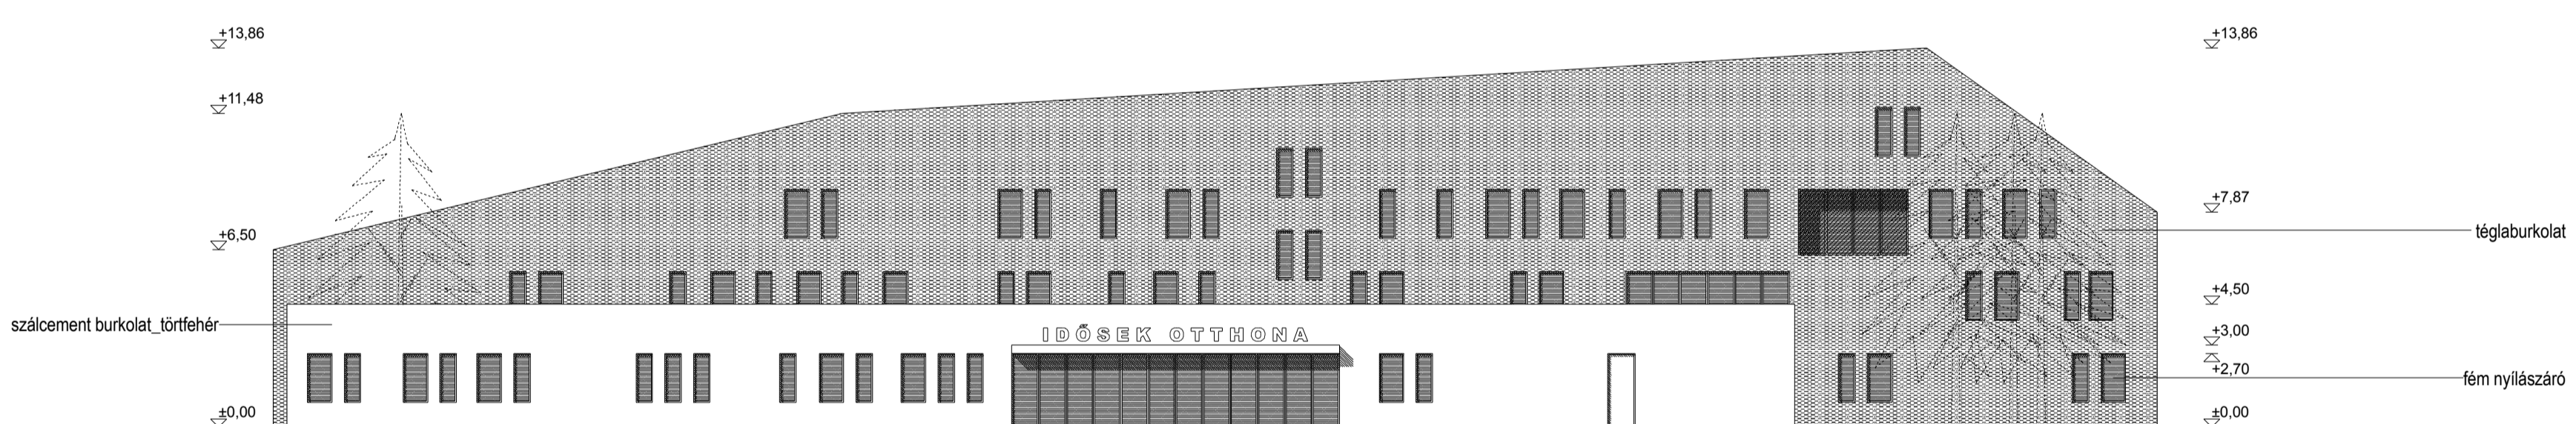

Idősek Otthona

Budapest XVIII. Alacscaiút 22.
építészeti tervpályázat | 2007 szeptember

04

_dd metszet
_ff metszet
_gg metszet
_ee metszet
m 1:200

_dd metszet_dél-keleti homlokzat m 1:200

_ff metszet_dél-keleti homlokzat m 1:200

_gg metszet_észak nyugati homlokzat m 1:200

_ee metszet_észak nyugati homlokzat m 1:200

0 1 2 4 6 8 10 15 20m