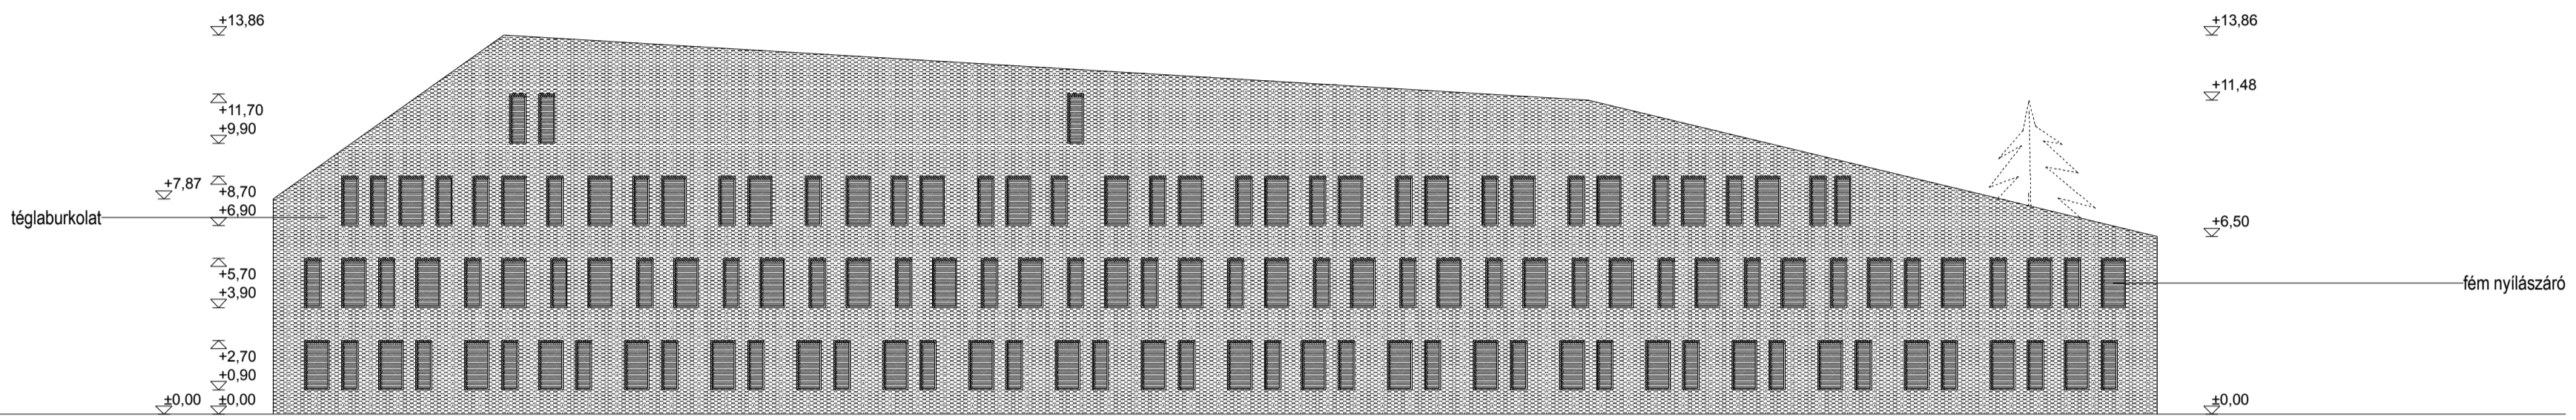

Idősek Otthona

Budapest XVIII. Alacscaiút 22.
építészeti tervpályázat | 2007 szeptember

04

_dd metszet
_ff metszet
_gg metszet
_ee metszet
m 1:200

_dd metszet_dél-keleti homlokzat m 1:200

_ff metszet_dél-keleti homlokzat m 1:200

_gg metszet_észak nyugati homlokzat m 1:200

_ee metszet_észak nyugati homlokzat m 1:200

0 1 2 4 6 8 10 15 20m