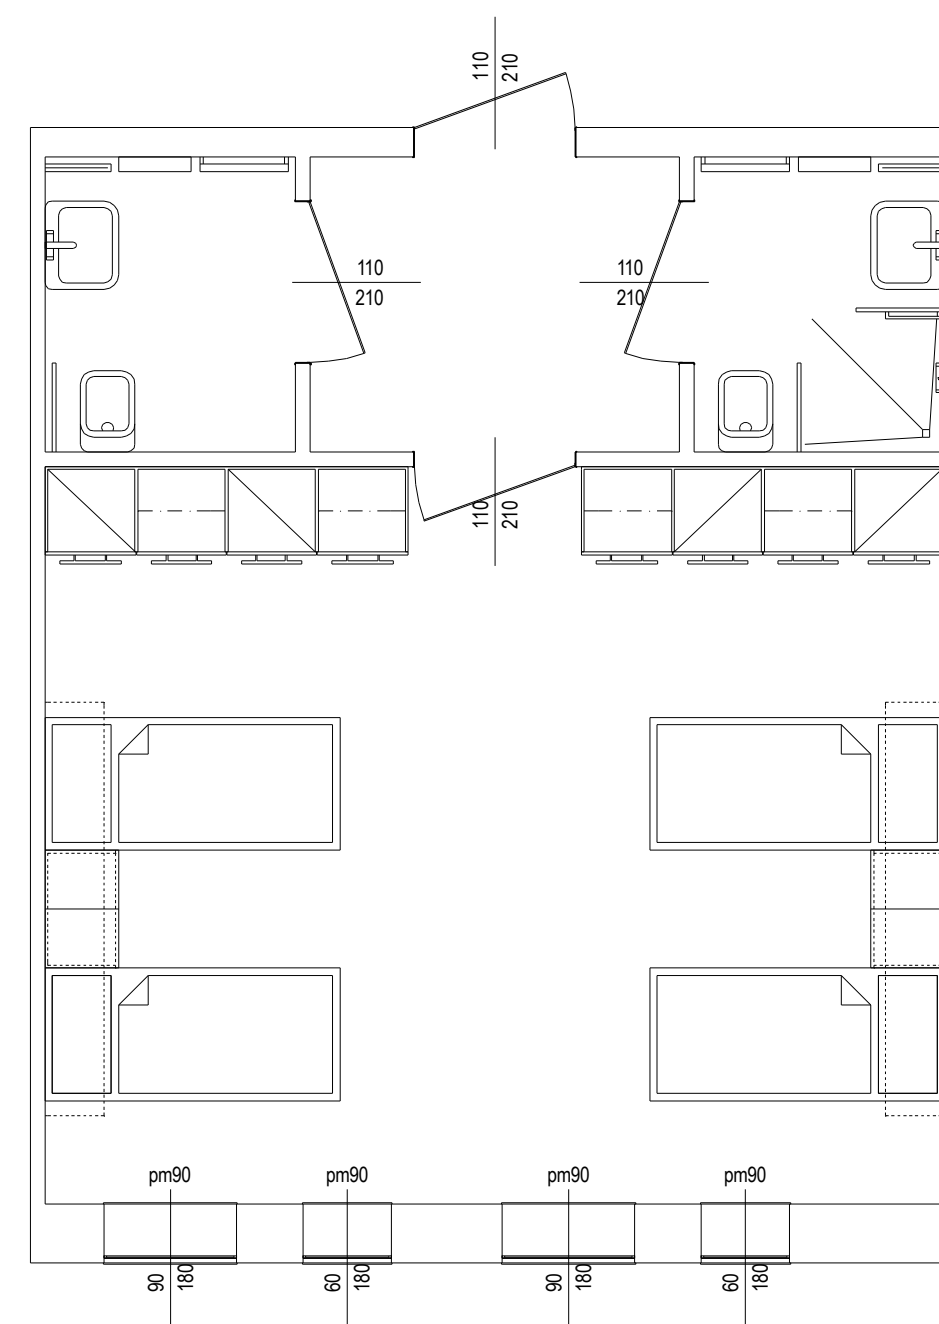

Idősek Otthona

Budapest XVIII. Alacskaiút 22.
 építészeti tervpályázat | 2007 szeptember

05 _hh metszet
 _ii metszet
 m 1:200
 szoba egység alaprajzok
 m 1:50

0 1 2 3 4 5 10 m

_2 ágyas szoba alaprajz m 1:50

_4 ágyas szoba alaprajz m 1:50

0 1 2 4 6 8 10 15 20m