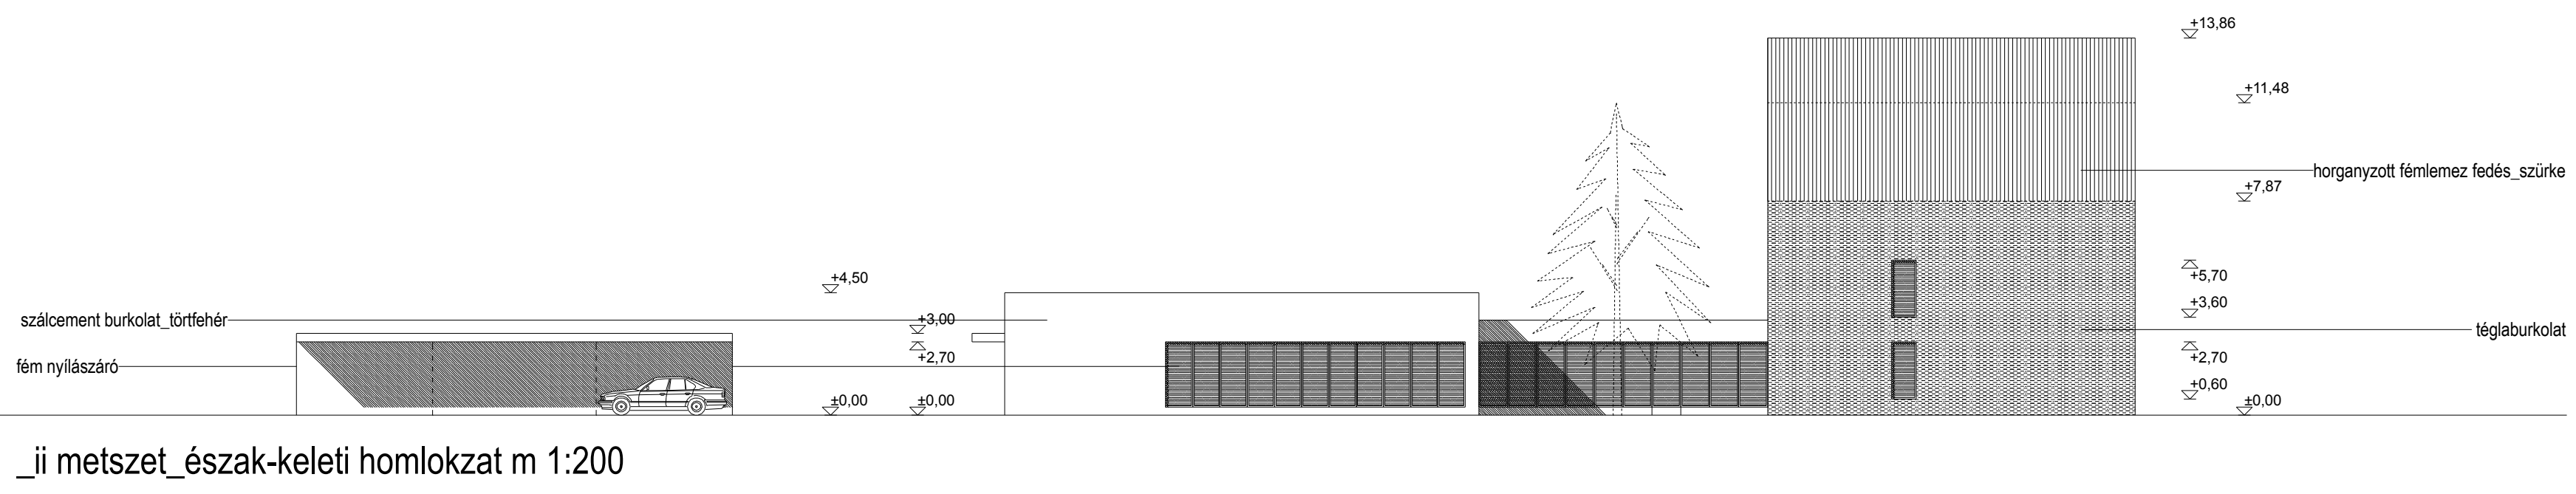

Idősek Otthona

Budapest XVIII. Alacskaiút 22.
 építészeti tervpályázat | 2007 szeptember

05 _hh metszet
 _ii metszet
 m 1:200
 szoba egység alaprajzok
 m 1:50

0 1 2 3 4 5 10 m

_2 ágyas szoba alaprajz m 1:50

_4 ágyas szoba alaprajz m 1:50

0 1 2 4 6 8 10 15 20m