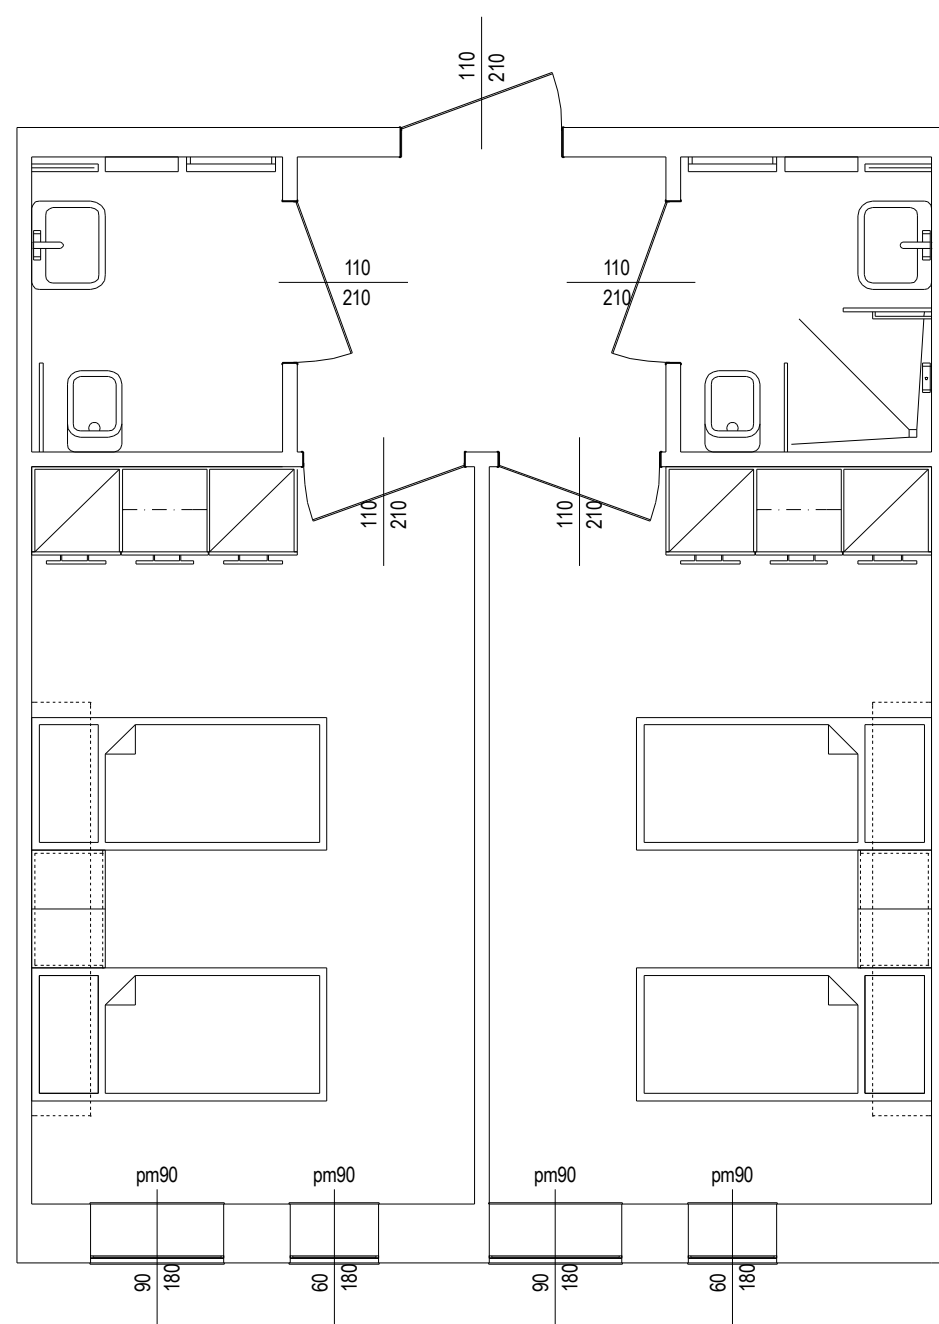

Idősek Otthona

Budapest XVIII. Alacskaiút 22.
 építészeti tervpályázat | 2007 szeptember

05 _hh metszet
 _ii metszet
 m 1:200
 szoba egység alaprajzok
 m 1:50

0 1 2 3 4 5 10 m

_2 ágyas szoba alaprajz m 1:50

_4 ágyas szoba alaprajz m 1:50

0 1 2 4 6 8 10 15 20m