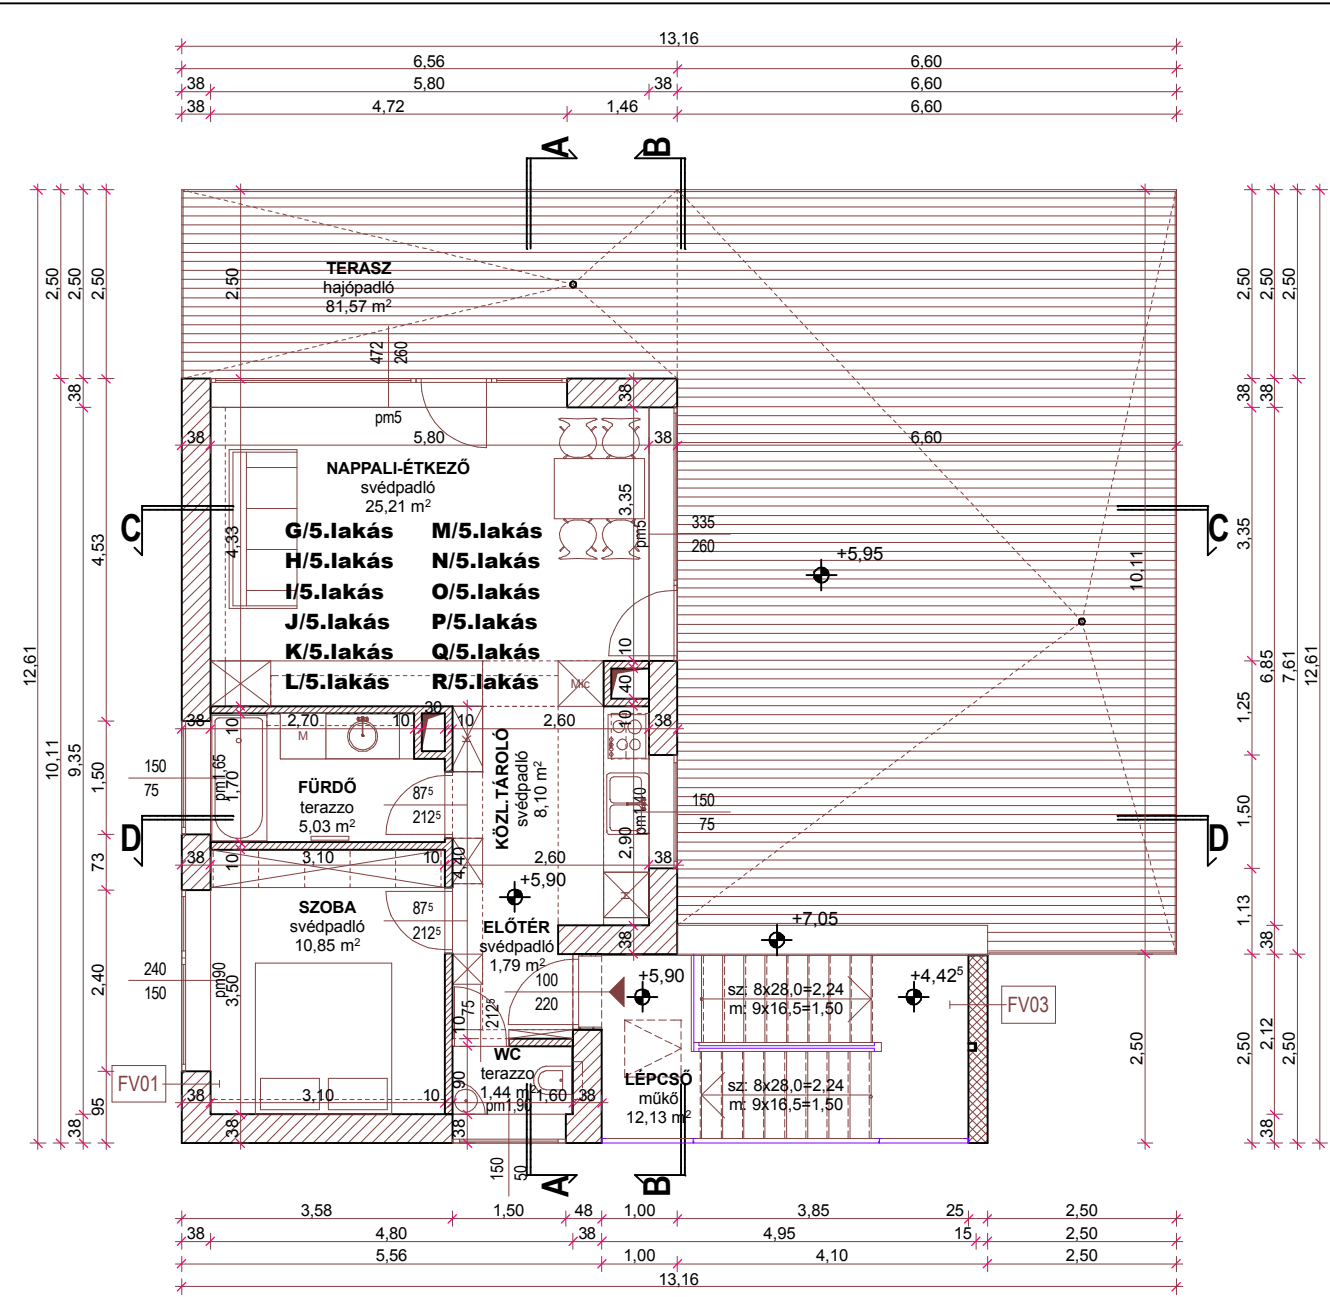

FÖLDSZINT

1. EMELET

TETŐSZINT

Ez a terv az MCXVI Kft. szellemi terméke, amely csak a szerződésben rögzített helyen és alkalommal használható fel. Engedély nélküli felhasználása jogi következményekkel jár.

rajz:
G,H,I,J,K,L,M,N,O,P,Q,R JELŰ
APARTMANHÁZAK ALAPRAJZ

lépték:	M 1:100	AA-1
dátum:	2005. november 25.	