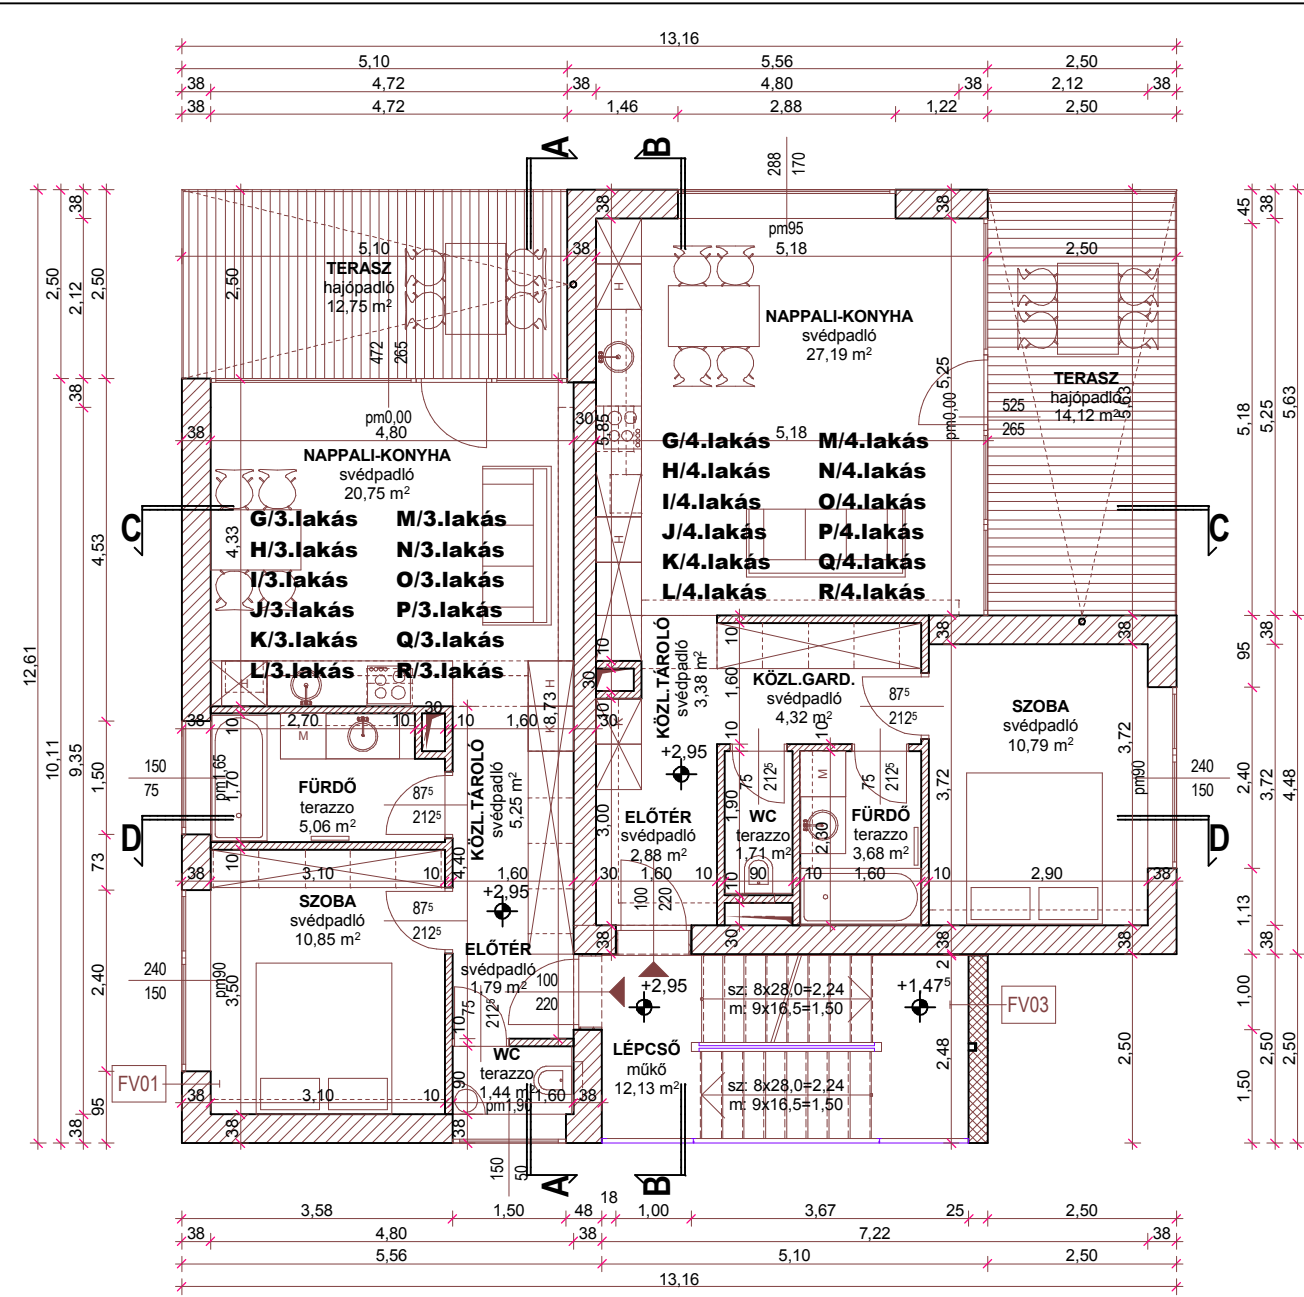

FÖLDSZINT

1. EMELET

TETŐSZINT

Ez a terv az MCXVI Kft. szellemi terméke, amely csak a szerződésben rögzített helyen és alkalommal használható fel. Engedély nélküli felhasználása jogi következményekkel jár.

rajz:
G,H,I,J,K,L,M,N,O,P,Q,R JELŰ
APARTMANHÁZAK ALAPRAJZ

lépték:	M 1:100	AA-1
dátum:	2005. november 25.	