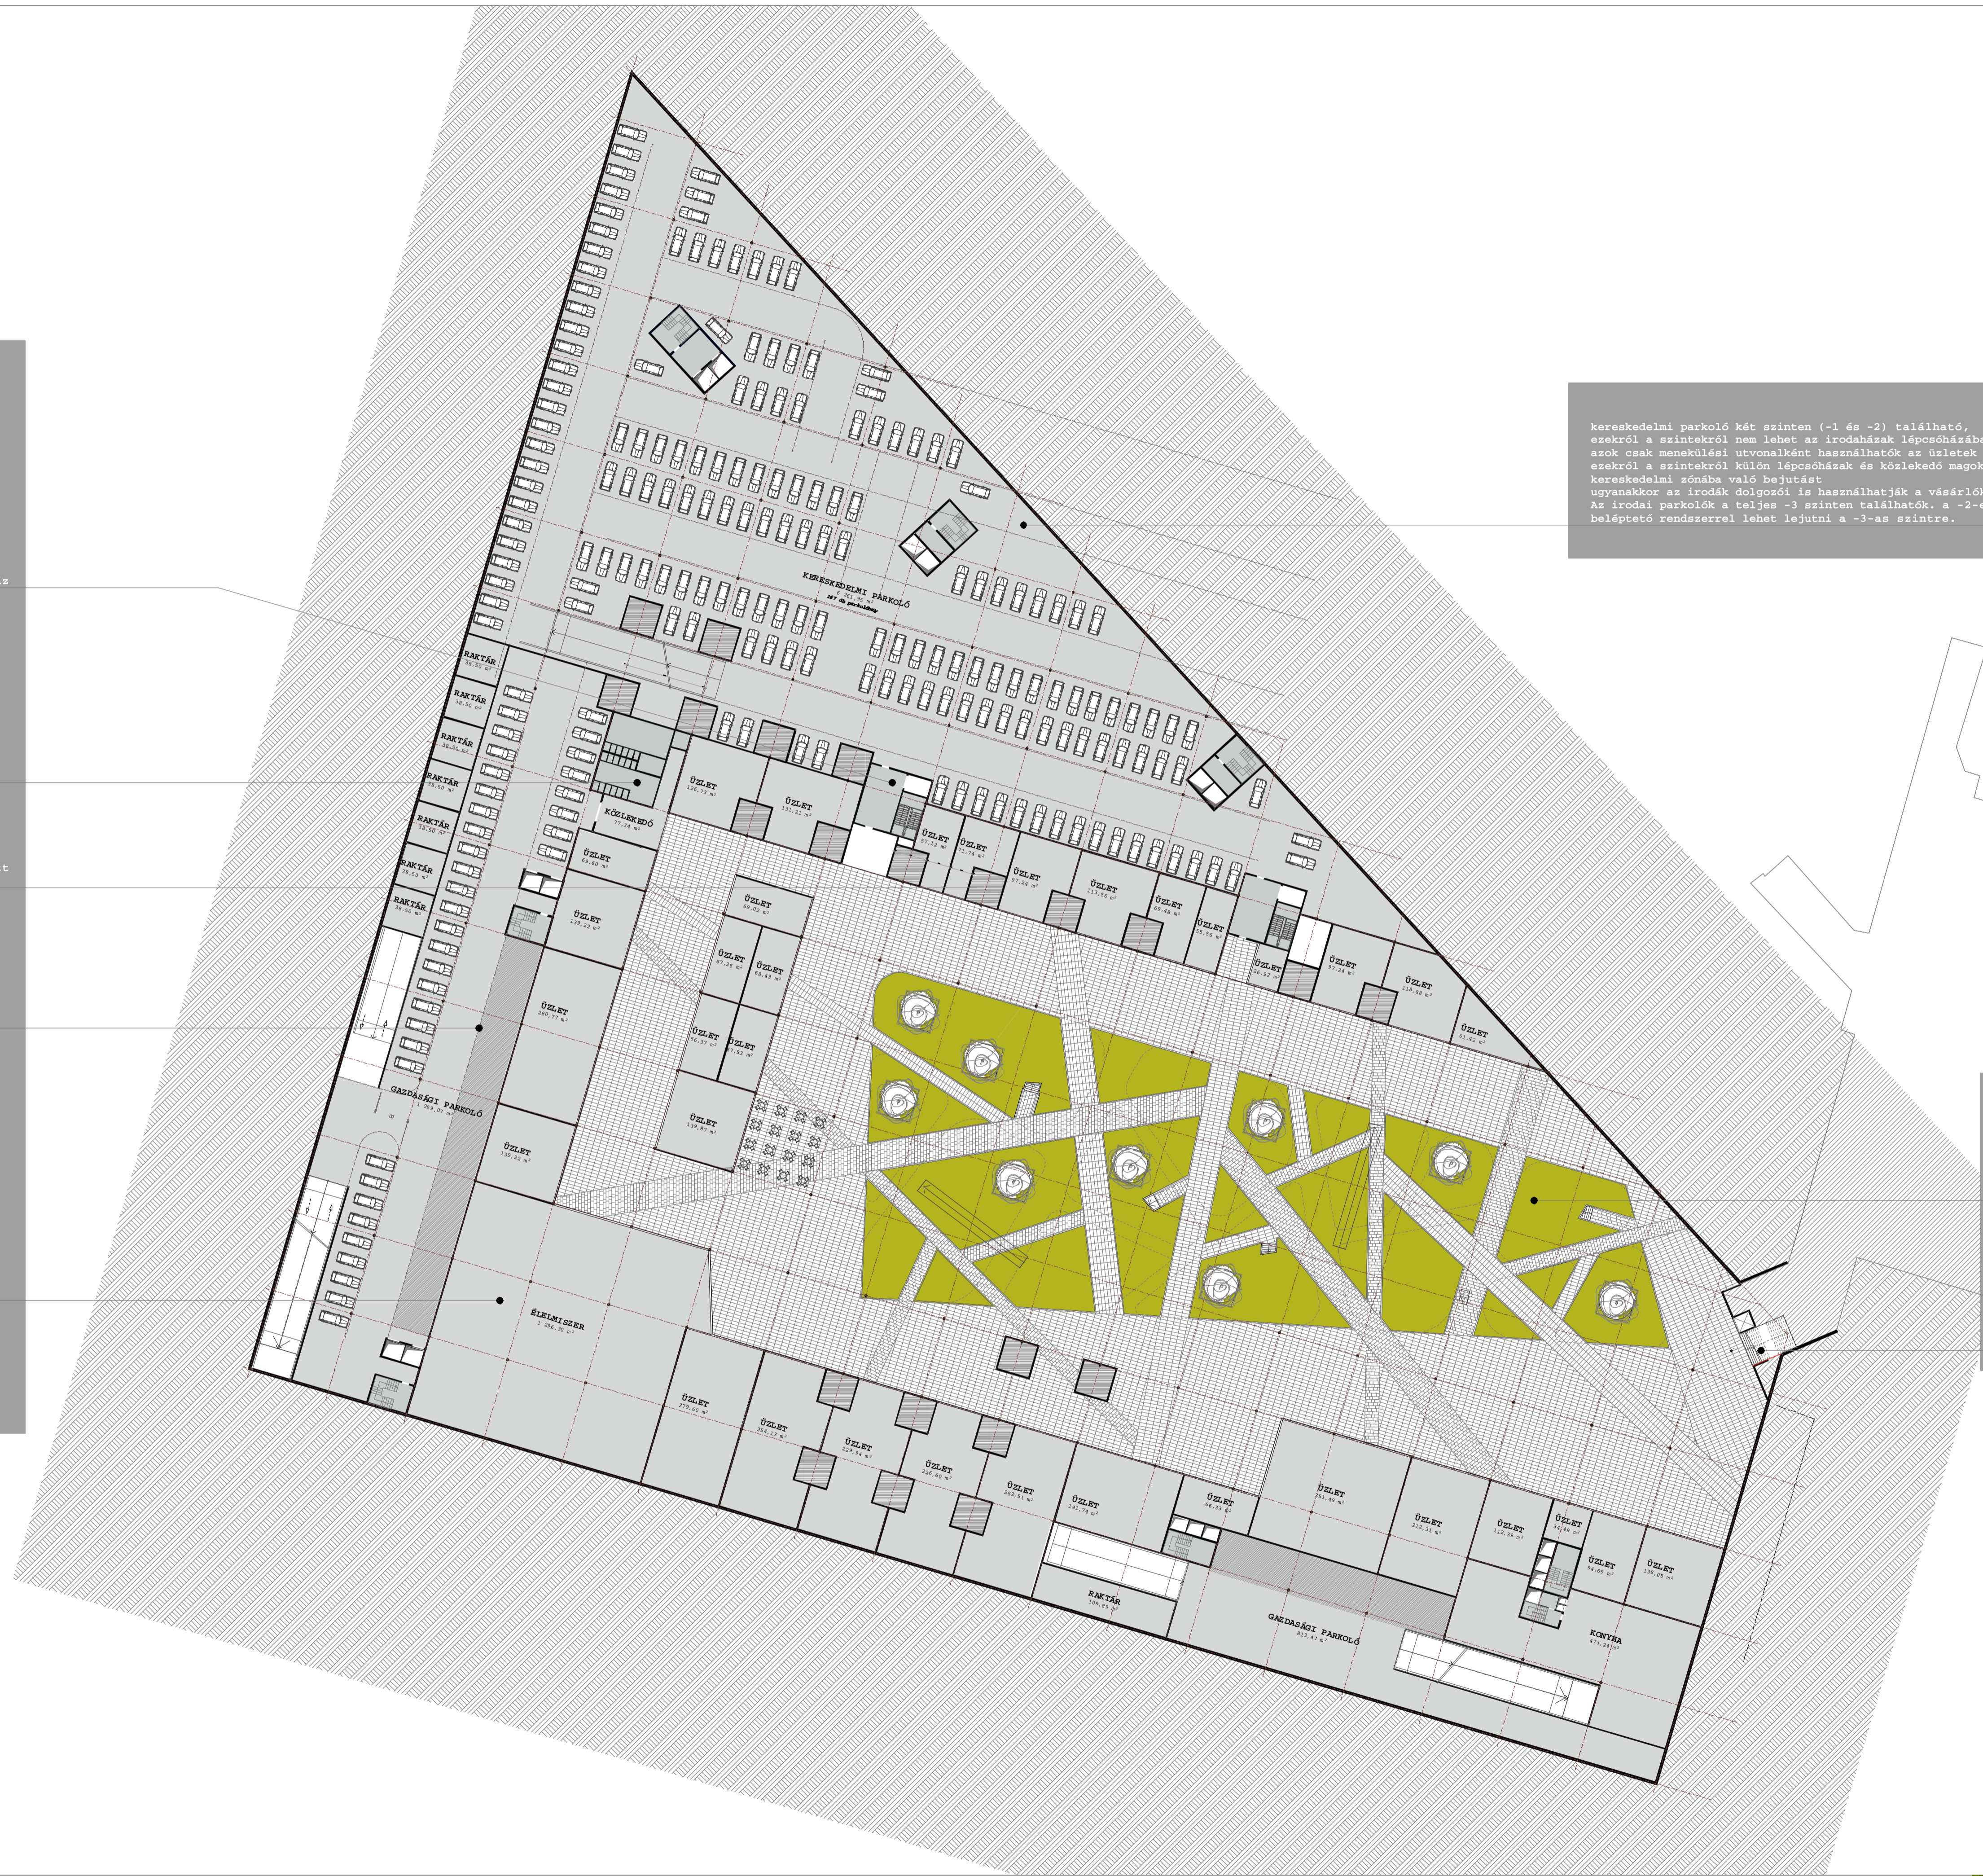

közönségforgalmi és P+R lift és lépcsőház

közönségforgalmi vizesblokk, mozgássérült wc

- 1 szinten kirekesztett földlabda

gazdasági parkoló, rakodótér, raktárak

élelmiszer üzlet

kereskedelmi parkoló Két szinten (-1 és -2) található, ezekről a szintekről nem lehet az irodaházak lépcsőházába bejutni, azok csak menekülési útvonalként használhatók az üzletek látogatói részére. ezekről a szintekről külön lépcsőházak és közlekedő magok biztosítják a kereskedelmi zónába való bejutást ugyanakkor az irodák dolgozói is használhatják a vásárlók rámpáit. Az irodai parkolók a teljes -3 szinten találhatóak. a -2-es szintről beléptető rendszerrel lehet lejutni a -3-as szintre.

fűvesített terület dézsába ültetett fákkal

lépcső az aluljáró szintre

4