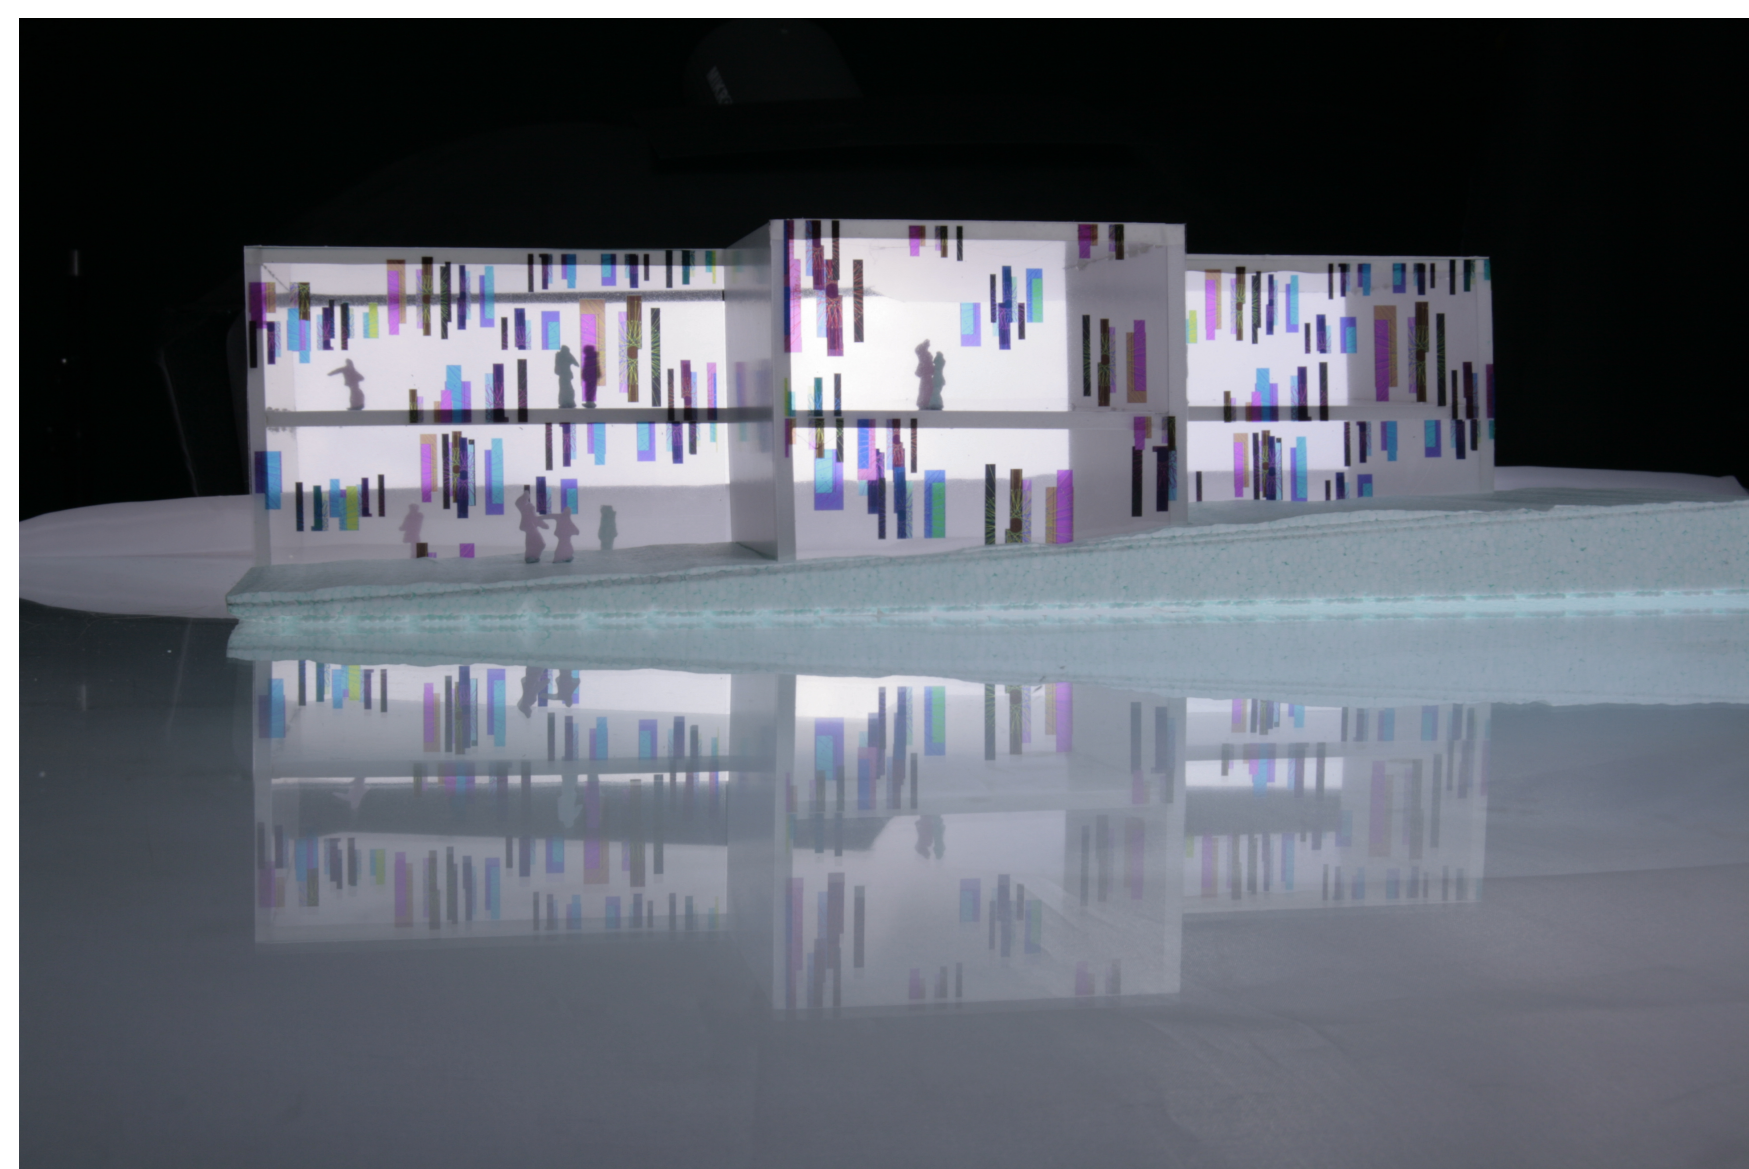

Felsővárház utcai kerítés nézetráaj

Bóbita Bábszínház		1653 m2
1.	előtér	12
2.	közösségi tér - konyha, társalgó	34
3.	öltöző	18
4.	öltöző	18
5.	közlekedő	41
6.	öltöző	21
7.	öltöző	21
8.	öltöző	21
9.	raktár	20
10.	raktár	24
11.	raktár	22
12.	közlekedő	34
13.	fogadótér	112
14.	penztár	6
15.	kamaraterem	84
16.	dramapedagógiai terem	46
17.	meseckuckó	28
18.	férfi mosdó + wc	12
19.	női mosdó + wc	12
20.	nagyterem	320
21.	raktár	13
22.	fény és hangvezérlő helyiség	16
23.	műszaki ügyelői szoba	16
24.	közlekedő	64
25.	lépcsőház	18
26.	iroda	14
27.	iroda	14
28.	iroda	26
29.	iroda	24
30.	lépcső és közlekedő tér	47
31.	bábmúzeum teremőr	8
32.	teremőr	8
33.	női műhely	38
34.	férfi műhely	76
35.	folyosó	28
36.	raktár	14
37.	raktár	25
38.	raktár	41
39.	közlekedő	8
40.	vendéglakás	51
41.	vendéglakás	46
42.	lépcsőház	18

Tudományos Technikai Kiállítóter		1340 m2
1	fogadó kiállítóter	250
2	rendezvényterem	130
3	diszponibilis üzletter	180
4	közlekedő, lépcső	60
5	wc_raktár	60
6	irodák_raktár	60
7	nagy kiállítóter	600

Természettudományi Múzeum		1013 m2
1	lépcsőtér	12
2	gépezeti tér	38
3	raktár	59
4	raktár	28
5	közlekedő	9
6	előtér	32
7	kiállító tér	274
8	közlekedő	7
9	férfi mosdó + wc	10
10	női mosdó + wc	9
11	30 fős oktatóterem	56
12	előtér + lépcsőtér	26
13	kiállítóter - galéria	144
14	közlekedő	6
15	lépcsőtér	12
16	iroda	21
17	30 fős oktatóterem	56
18	pihenő	5
19	iroda	18
20	női mosdó + wc	9
21	férfi mosdó + wc	10
22	közlekedő	10
23	tetőterasz - feljáró	22
24	lépcsőtér	12
25	fedett tetőterasz	128