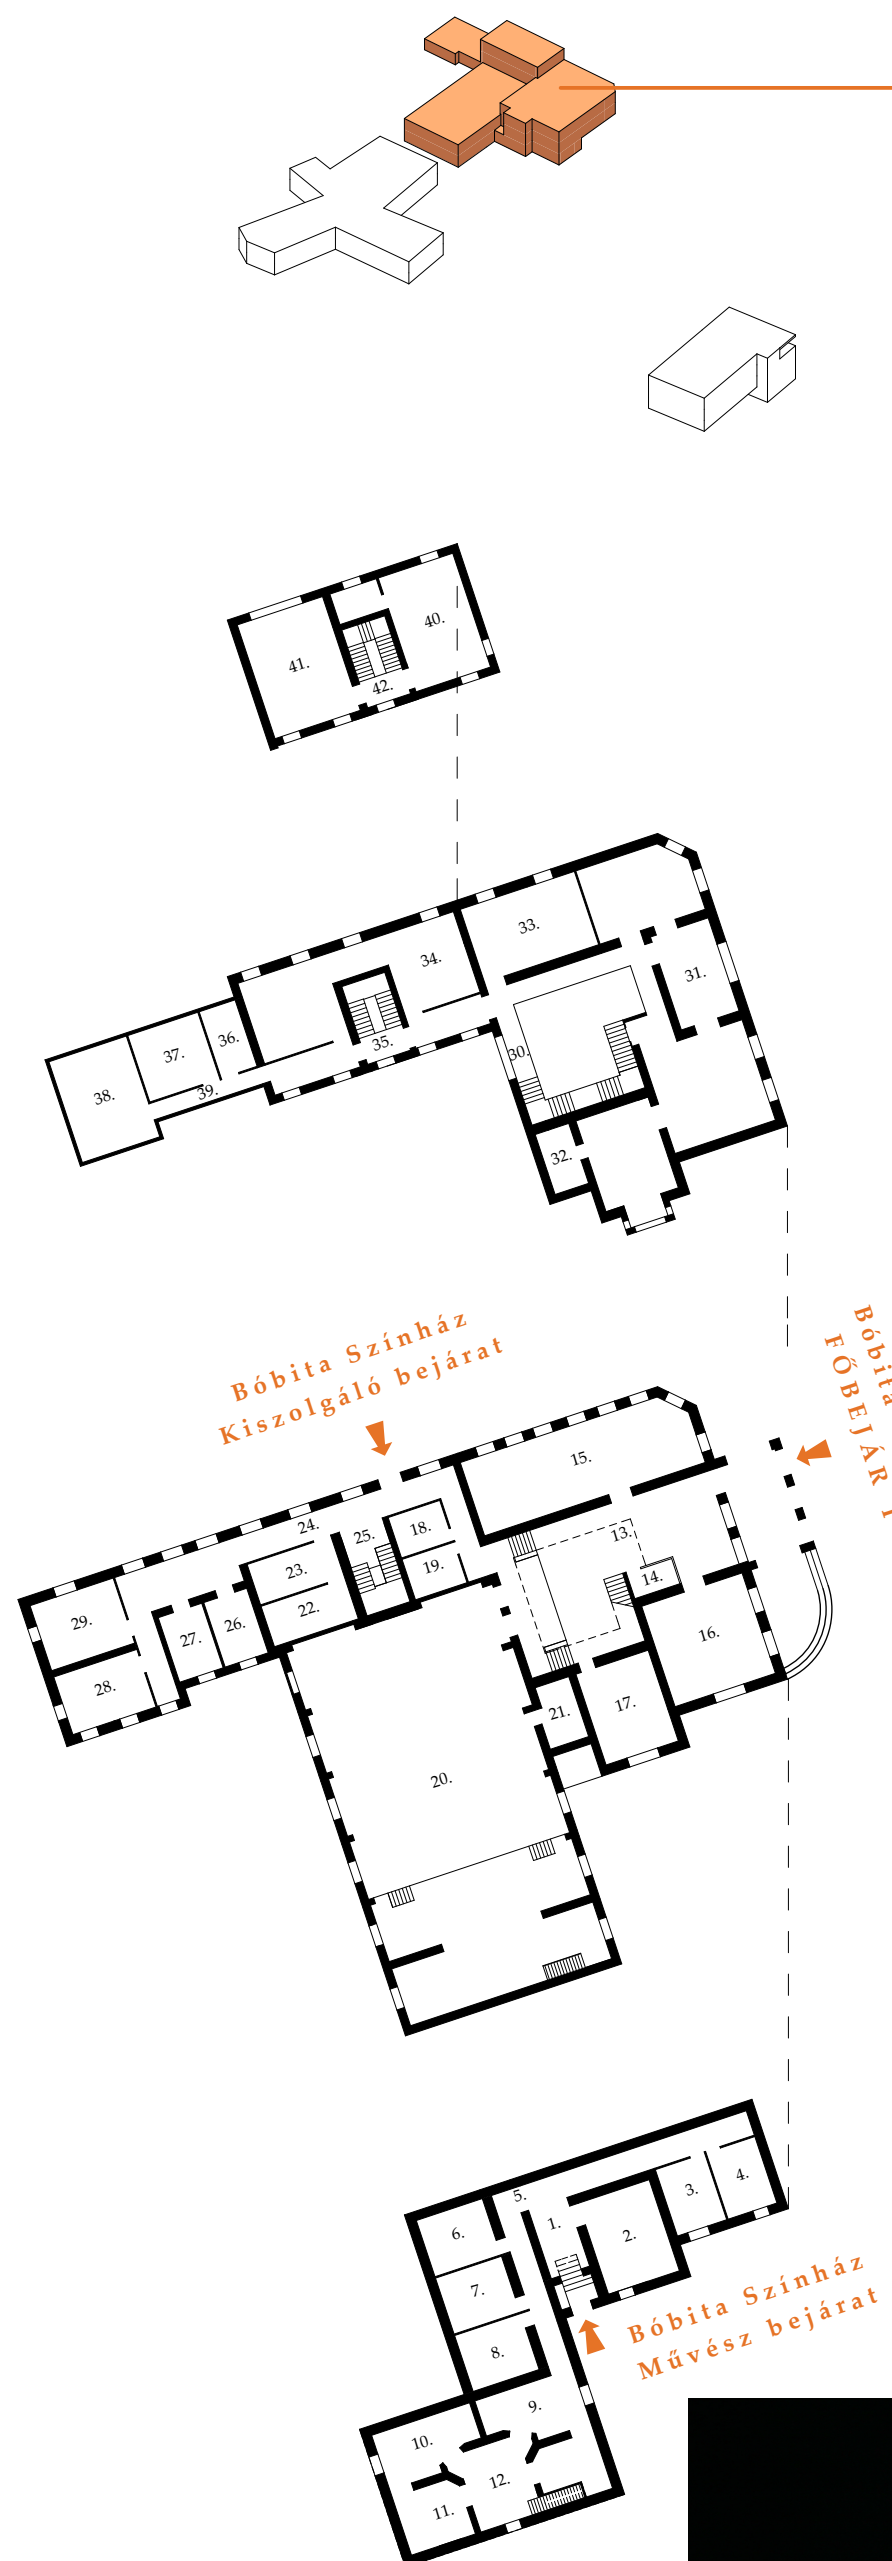

Felsővárház utcai kerítés nézetráaj

Bóbita Bábszínház		1653 m2
1.	előtér	12
2.	közösségi tér - konyha, társalgó	34
3.	öltöző	18
4.	öltöző	18
5.	közlekedő	41
6.	öltöző	21
7.	öltöző	21
8.	öltöző	21
9.	raktár	20
10.	raktár	24
11.	raktár	22
12.	közlekedő	34
13.	fogadótér	112
14.	penztár	6
15.	kamaraterem	84
16.	dramapedagógiai terem	46
17.	meseckuckó	28
18.	férfi mosdó + wc	12
19.	női mosdó + wc	12
20.	nagyterem	320
21.	raktár	13
22.	fény és hangvezérlő helyiség	16
23.	műszaki ügyelői szoba	16
24.	közlekedő	64
25.	lépcsőház	18
26.	iroda	14
27.	iroda	14
28.	iroda	26
29.	iroda	24
30.	lépcső és közlekedő tér	47
31.	bábmúzeum teremőr	8
32.	teremőr	8
33.	női műhely	38
34.	férfi műhely	76
35.	folyosó	28
36.	raktár	14
37.	raktár	25
38.	raktár	41
39.	közlekedő	8
40.	vendéglakás	51
41.	vendéglakás	46
42.	lépcsőház	18

Tudományos Technikai Kiállítóter		1340 m2
1	fogadó kiállítóter	250
2	rendezvényterem	130
3	diszponibilis üzletter	180
4	közlekedő, lépcső	60
5	wc_raktár	60
6	irodák_raktár	60
7	nagy kiállítóter	600

Természettudományi Múzeum		1013 m2
1	lépcsőtér	12
2	gépezeti tér	38
3	raktár	59
4	raktár	28
5	közlekedő	9
6	előtér	32
7	kiállító tér	274
8	közlekedő	7
9	férfi mosdó + wc	10
10	női mosdó + wc	9
11	30 fős oktatóterem	56
12	előtér + lépcsőtér	26
13	kiállítóter - galéria	144
14	közlekedő	6
15	lépcsőtér	12
16	iroda	21
17	30 fős oktatóterem	56
18	pihenő	5
19	iroda	18
20	női mosdó + wc	9
21	férfi mosdó + wc	10
22	közlekedő	10
23	tetőterasz - feljáró	22
24	lépcsőtér	12
25	fedett tetőterasz	128