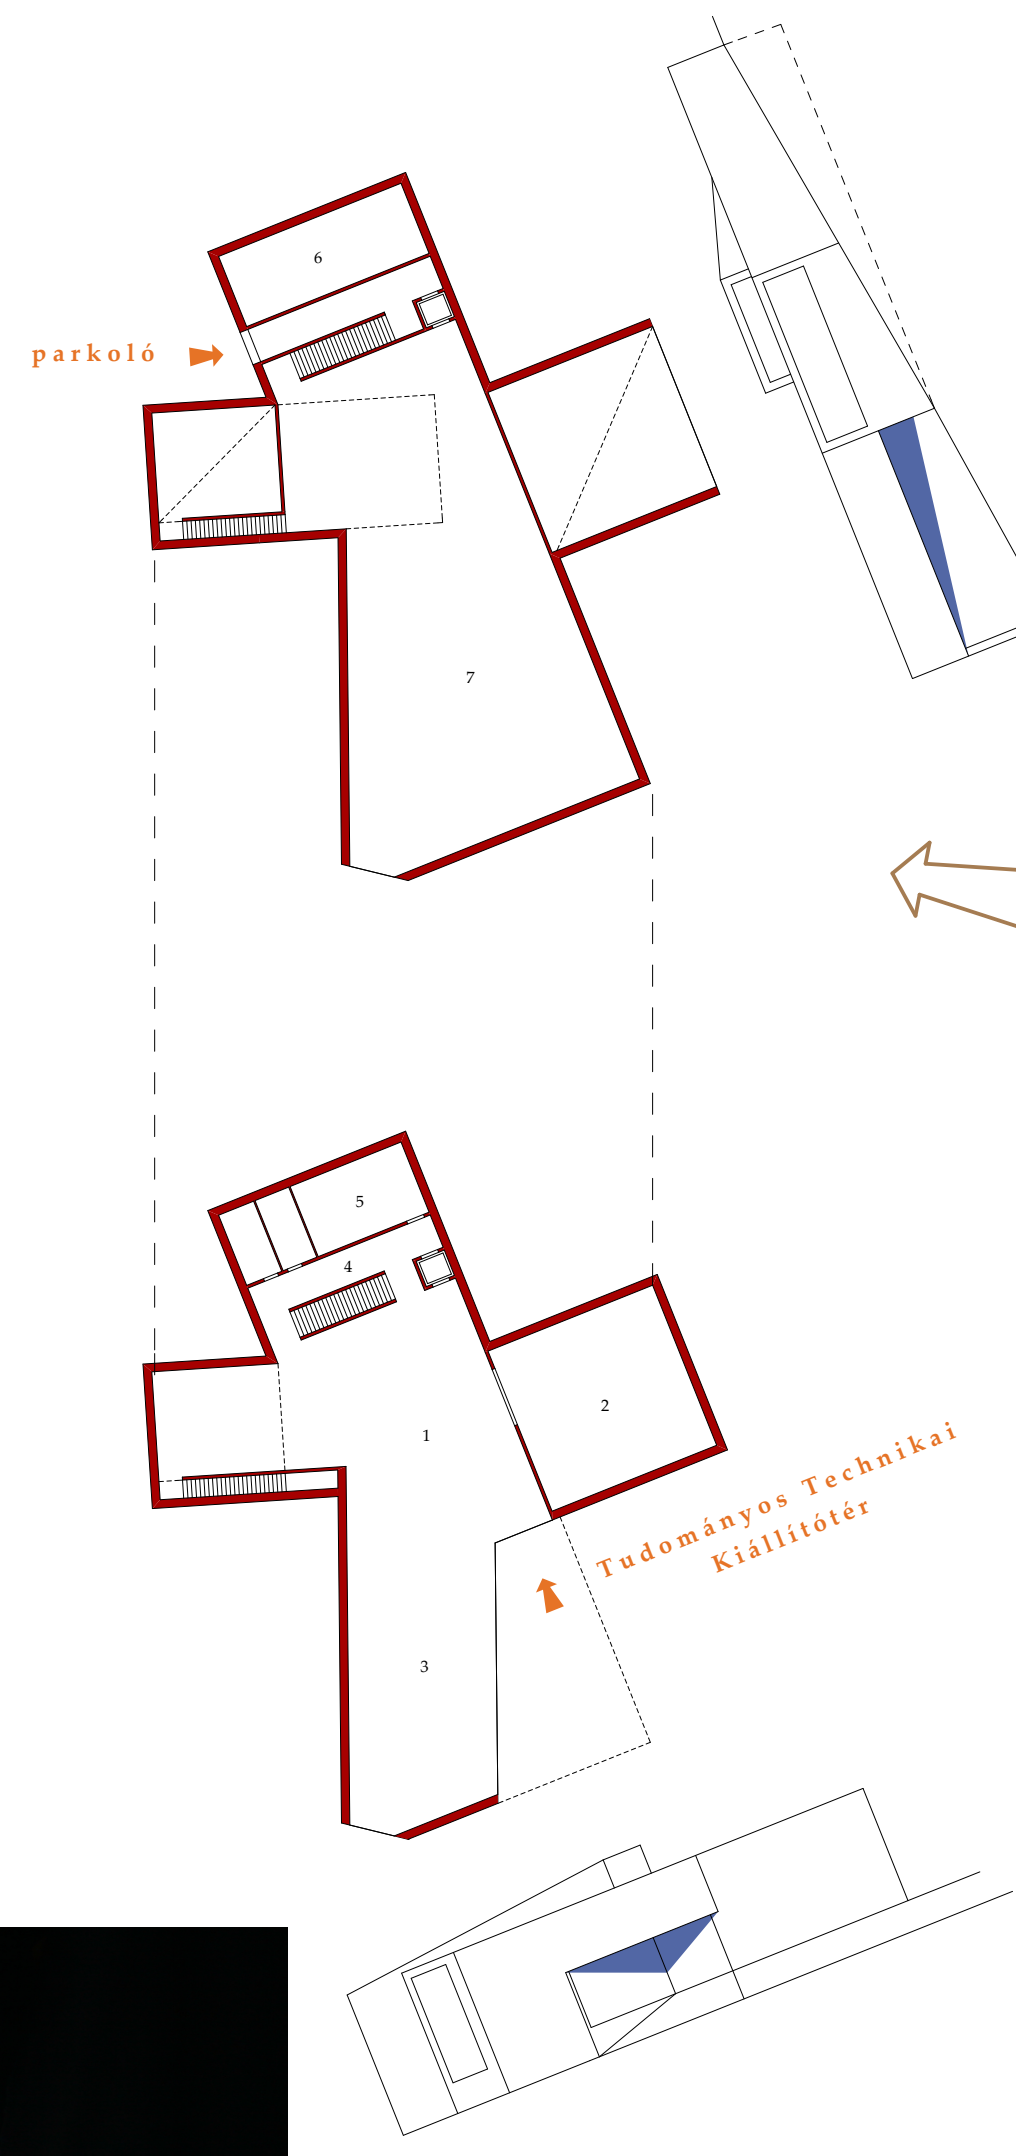

Felsővárház utcai kerítés nézetráaj

Bóbita Bábszínház		1653 m2
1.	előtér	12
2.	közösségi tér - konyha, társalgó	34
3.	öltöző	18
4.	öltöző	18
5.	közlekedő	41
6.	öltöző	21
7.	öltöző	21
8.	öltöző	21
9.	raktár	20
10.	raktár	24
11.	raktár	22
12.	közlekedő	34
13.	fogadótér	112
14.	penztár	6
15.	kamaraterem	84
16.	dramapedagógiai terem	46
17.	meseckuckó	28
18.	férfi mosdó + wc	12
19.	női mosdó + wc	12
20.	nagyterem	320
21.	raktár	13
22.	fény és hangvezérlő helyiség	16
23.	műszaki ügyelői szoba	16
24.	közlekedő	64
25.	lépcsőház	18
26.	iroda	14
27.	iroda	14
28.	iroda	26
29.	iroda	24
30.	lépcső és közlekedő tér	47
31.	bábmúzeum teremőr	8
32.	teremőr	8
33.	női műhely	38
34.	férfi műhely	76
35.	folyosó	28
36.	raktár	14
37.	raktár	25
38.	raktár	41
39.	közlekedő	8
40.	vendéglakás	51
41.	vendéglakás	46
42.	lépcsőház	18

Tudományos Technikai Kiállítóter		1340 m2
1	fogadó kiállítóter	250
2	rendezvényterem	130
3	diszponibilis üzletter	180
4	közlekedő, lépcső	60
5	wc_raktár	60
6	irodák_raktár	60
7	nagy kiállítóter	600

Természettudományi Múzeum		1013 m2
1	lépcsőtér	12
2	gépezeti tér	38
3	raktár	59
4	raktár	28
5	közlekedő	9
6	előtér	32
7	kiállító tér	274
8	közlekedő	7
9	férfi mosdó + wc	10
10	női mosdó + wc	9
11	30 fős oktatóterem	56
12	előtér + lépcsőtér	26
13	kiállítóter - galéria	144
14	közlekedő	6
15	lépcsőtér	12
16	iroda	21
17	30 fős oktatóterem	56
18	pihenő	5
19	iroda	18
20	női mosdó + wc	9
21	férfi mosdó + wc	10
22	közlekedő	10
23	tetőterasz - feljáró	22
24	lépcsőtér	12
25	fedett tetőterasz	128