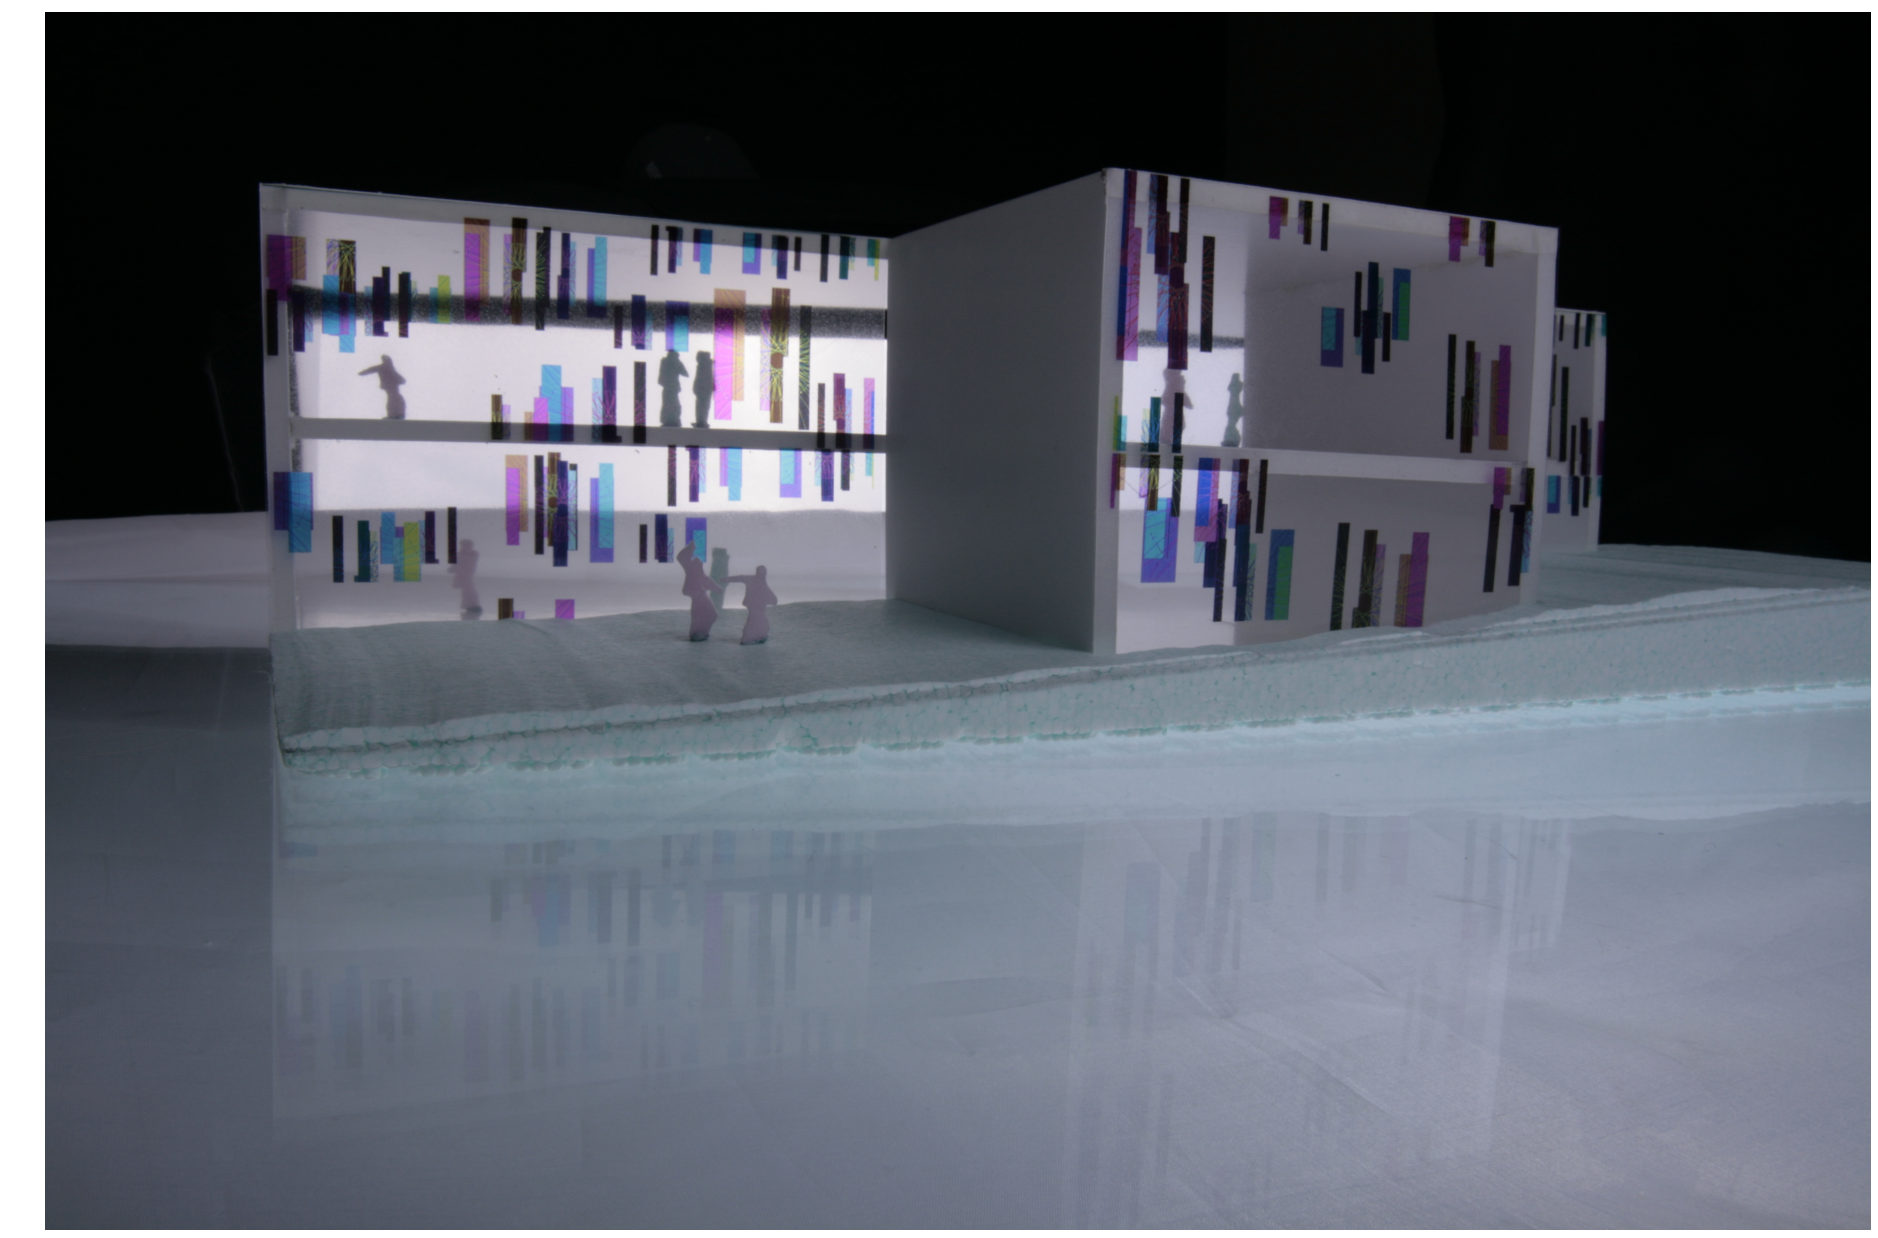

Felsővárház utcai kerítés nézetráaj

Bóbita Bábszínház		1653 m2
1.	előtér	12
2.	közösségi tér - konyha, társalgó	34
3.	öltöző	18
4.	öltöző	18
5.	közlekedő	41
6.	öltöző	21
7.	öltöző	21
8.	öltöző	21
9.	raktár	20
10.	raktár	24
11.	raktár	22
12.	közlekedő	34
13.	fogadótér	112
14.	penztár	6
15.	kamaraterem	84
16.	dramapedagógiai terem	46
17.	meseckuckó	28
18.	férfi mosdó + wc	12
19.	női mosdó + wc	12
20.	nagyterem	320
21.	raktár	13
22.	fény és hangvezérlő helyiség	16
23.	műszaki ügyelői szoba	16
24.	közlekedő	64
25.	lépcsőház	18
26.	iroda	14
27.	iroda	14
28.	iroda	26
29.	iroda	24
30.	lépcső és közlekedő tér	47
31.	bábmúzeum teremőr	8
32.	teremőr	8
33.	női műhely	38
34.	férfi műhely	76
35.	folyosó	28
36.	raktár	14
37.	raktár	25
38.	raktár	41
39.	közlekedő	8
40.	vendéglakás	51
41.	vendéglakás	46
42.	lépcsőház	18

Tudományos Technikai Kiállítóter		1340 m2
1	fogadó kiállítóter	250
2	rendezvényterem	130
3	diszponibilis üzletter	180
4	közlekedő, lépcső	60
5	wc_raktár	60
6	irodák_raktár	60
7	nagy kiállítóter	600

Természettudományi Múzeum		1013 m2
1	lépcsőtér	12
2	gépezeti tér	38
3	raktár	59
4	raktár	28
5	közlekedő	9
6	előtér	32
7	kiállító tér	274
8	közlekedő	7
9	férfi mosdó + wc	10
10	női mosdó + wc	9
11	30 fős oktatóterem	56
12	előtér + lépcsőtér	26
13	kiállítóter - galéria	144
14	közlekedő	6
15	lépcsőtér	12
16	iroda	21
17	30 fős oktatóterem	56
18	pihenő	5
19	iroda	18
20	női mosdó + wc	9
21	férfi mosdó + wc	10
22	közlekedő	10
23	tetőterasz - feljáró	22
24	lépcsőtér	12
25	fedett tetőterasz	128