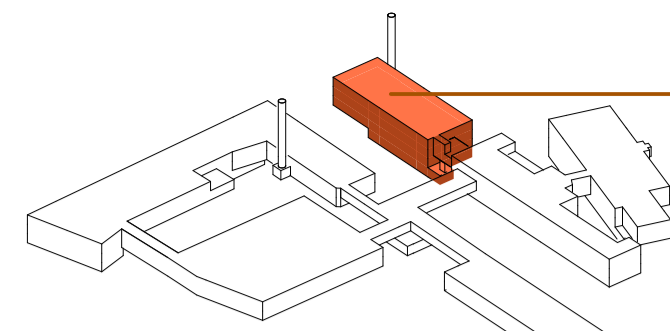

Látogatói Információs Központ és Egyetemi aula 500 m²

PTE Kommunikáció- és Média tudományi Tanszék, Filmtudományi és Vizuális Kultúra Szeminárium 553 m²

1. előtér 40
2. közlekedő 80
3. rádió-, hangstúdió 27
4. rádió-, hangstúdió 31
5. gyakorló stúdió 80
6. televíziós stúdió 127
7. raktár 70
8. utómunka szoba 8
9. utómunka szoba 8
10. utómunka szoba 8
11. utómunka szoba 8
12. utómunka szoba 8
13. utómunka szoba 8
14. pihenő, tárgyaló 15
15. vizesblokk 15
16. terasz 20