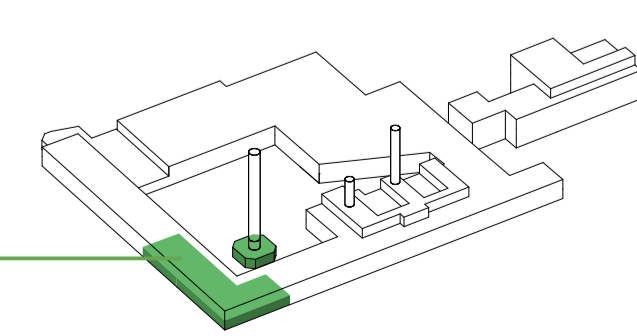

Vendéglátás		565	m2
1 étterem	160		
2 wc	15		
3 konyha	80		
4 raktár_öltöző	60		
5 kültéri bár	50		
6 terasz	200