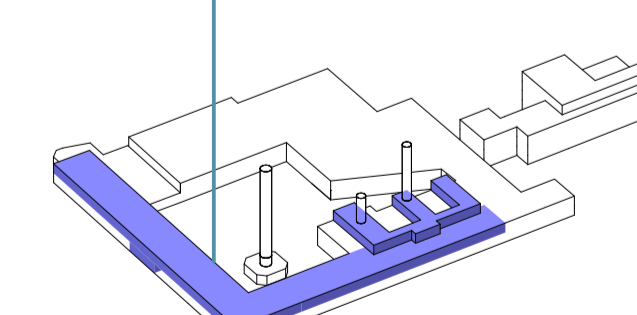

Művészeti alkotóház		1259	m2
1 átjáró_előtér	80		
2 rezidens műterem	50		
3 rezidens műterem	50		
4 rezidens műterem	50		
5 rezidens műterem	50		
6 rezidens műterem	48		
7 rezidens műterem	48		
8 rezidens műterem	48		
9 rezidens műterem	55		
10 rezidens műterem	45		
11 rezidens műterem	45		
12 rezidens műterem	45		
13 rezidens műterem	45		
14 rezidens műterem	45		
15 rezidens műterem	45		
16 rezidens műterem	55		
17 rezidens műterem	50		
18 közlekedő	250		
19 rezidens műterem	45		
20 rezidens műterem	40		
21 rezidens műterem	70