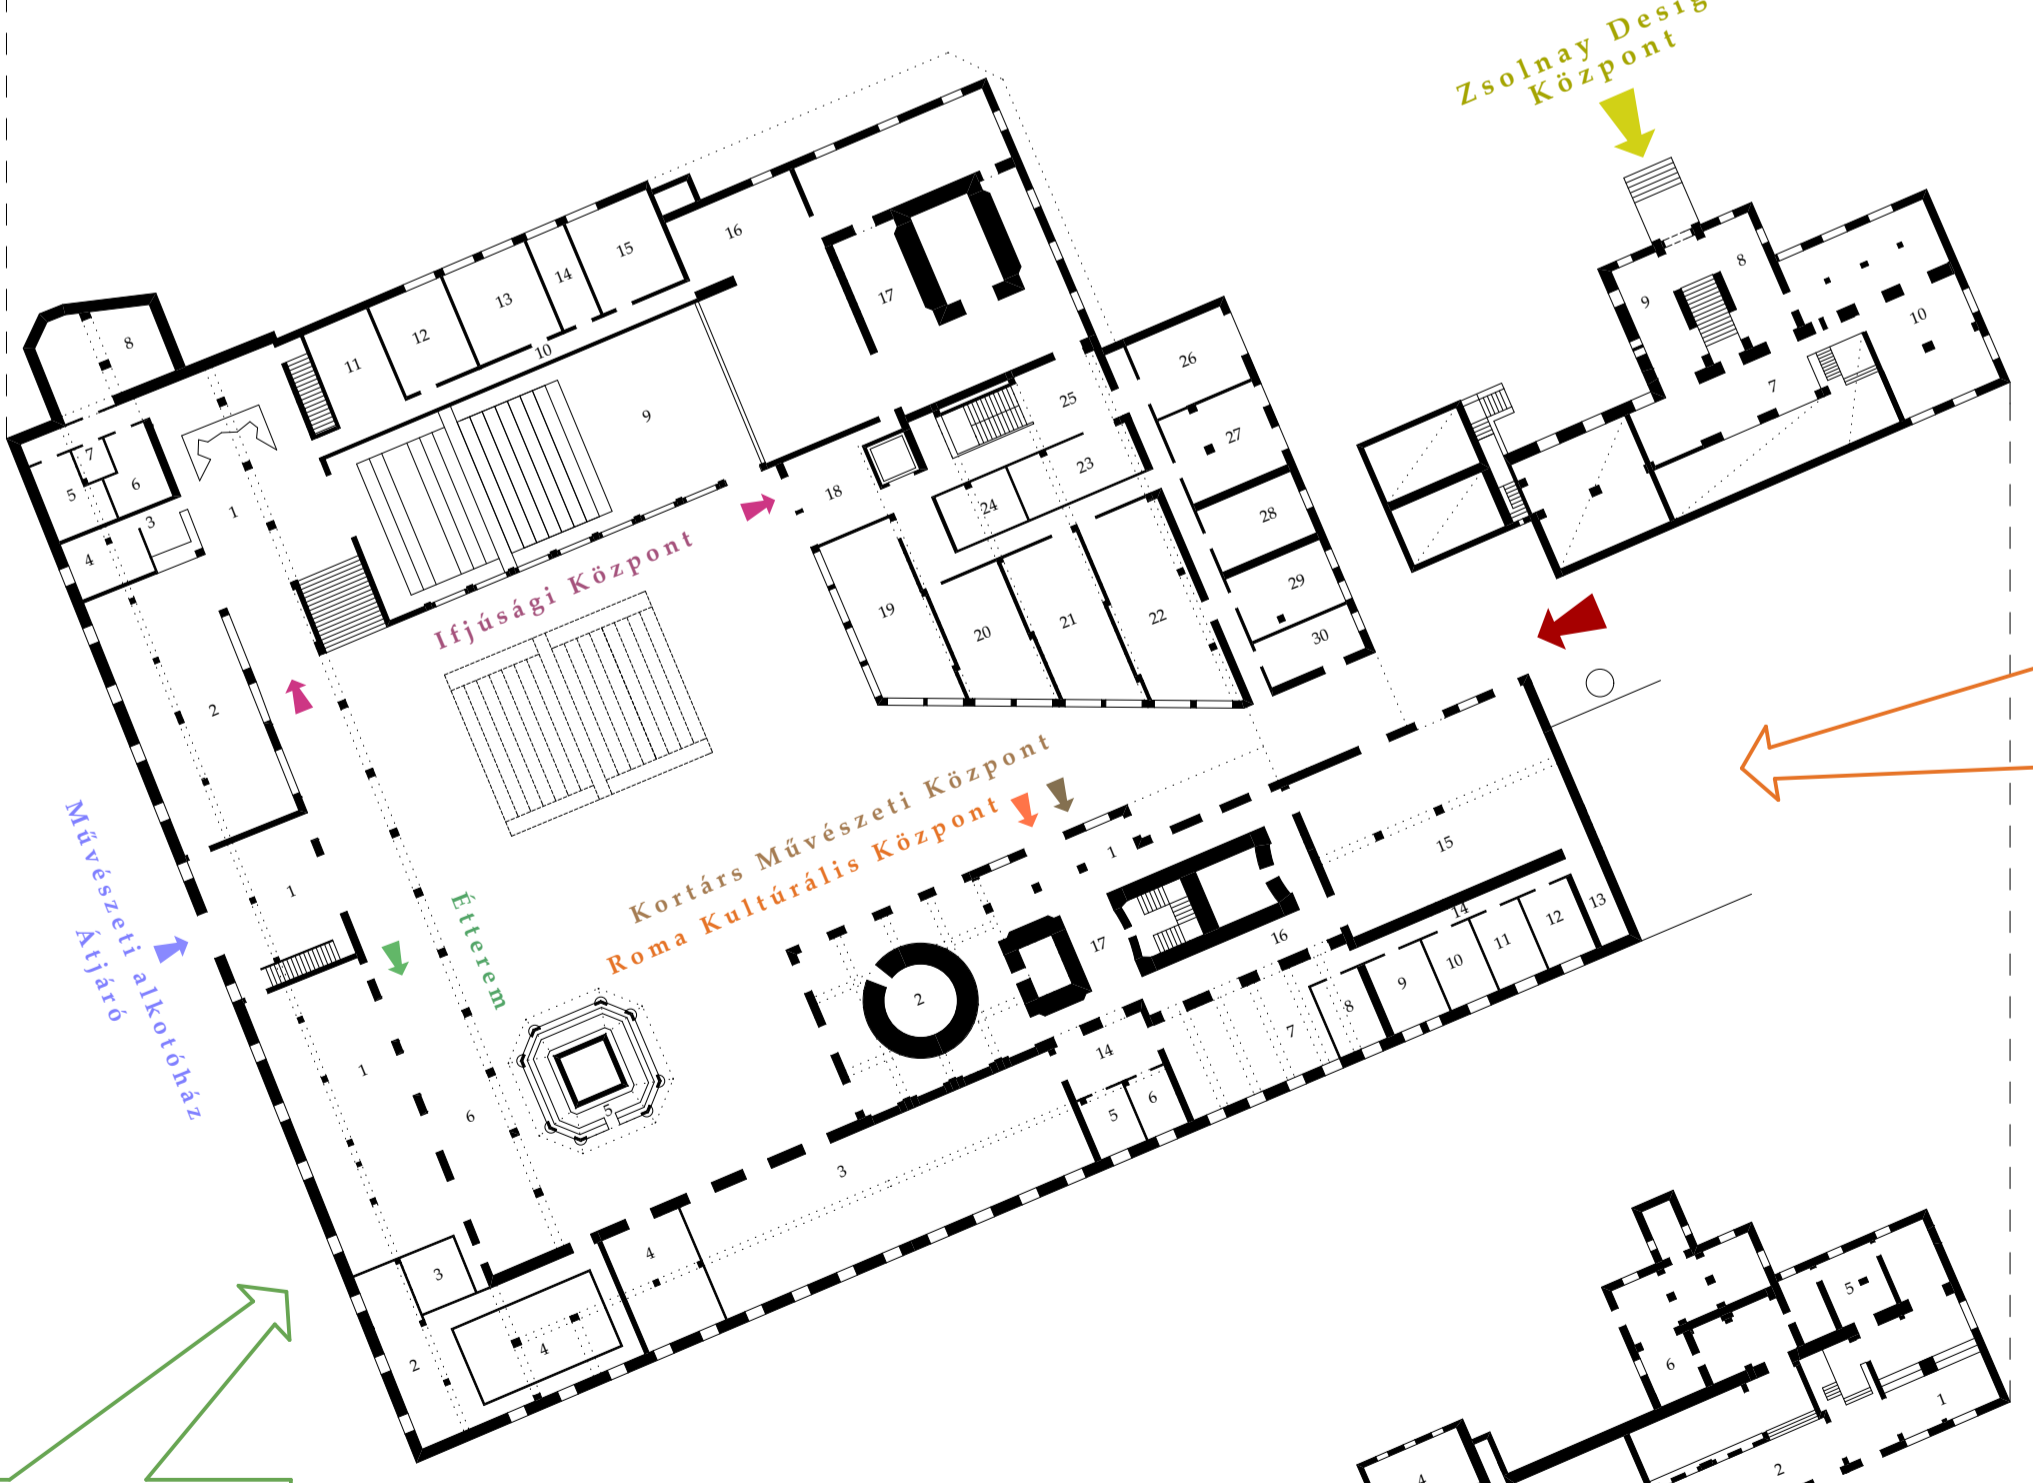

Művészeti alkotóház		1259	m2
1 átjáró_előtér	80		
2 rezidens műterem	50		
3 rezidens műterem	50		
4 rezidens műterem	50		
5 rezidens műterem	50		
6 rezidens műterem	48		
7 rezidens műterem	48		
8 rezidens műterem	48		
9 rezidens műterem	55		
10 rezidens műterem	45		
11 rezidens műterem	45		
12 rezidens műterem	45		
13 rezidens műterem	45		
14 rezidens műterem	45		
15 rezidens műterem	45		
16 rezidens műterem	55		
17 rezidens műterem	50		
18 közlekedő	250		
19 rezidens műterem	45		
20 rezidens műterem	40		
21 rezidens műterem	70		

Vendéglátás		565	m2
1 étterem	160		
2 wc	15		
3 konyha	80		
4 raktár_öltöző	60		
5 kültéri bár	50		
6 terasz	200		

Iktató Negyed Főbejárata

Zsolnay Design Központ		1155	m2
1 kiadható műterem	55		
2 kiállítóter	125		
3 kiadható műhely	60		
4 kiadható műhely	60		
5 műtárgy raktár	70		
6 anyagraktár	50		
7 kiállítóter galéria	40		
8 előtér	35		
9 információ	20		
10 közösségi hely	100		
11 hall	75		
12 nagyterem	130		
13 iroda	30		
14 iroda	20		
15 kisterem	50		
16 műteremlakás	90		
17 nagyműterem	85		
18 apartmanlakás	60		

Kortárs Művészeti központ		1385	m2
1 közlekedő	190		
2 társalgó	50		
3 titkárság	40		
4 igazgatói szoba	26		
5 iroda	50		
6 meeting room	45		
7 nyomdai helység	14		
8 teakonyha	14		
9 férfi wc	12		
10 női wc	12		
11 férfi wc	6		
12 női wc	6		
13 raktár	60		
14 műterem	50		
15 műterem	50		
16 műterem	60		
17 műterem	60		
18 műterem	70		
19 műterem	60		
20 műterem	60		
21 műterem	70		
22 műterem	50		
23 műterem	50		
24 kiállítóterem	180		
25 kiállítóter	100