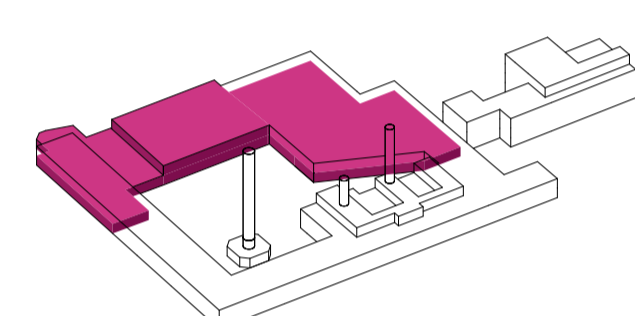

Ifjúsági központ		1927	m2
1 előtér	170		
2 internet és kreatív terem	140		
3 iroda	20		
4 információ	10		
5 női wc	18		
6 férfi wc	18		
7 mozgássérült wc	6		
8 tároló	45		
9 diákszínház	420		
10 közlekedő	30		
11 társalgó	30		
12 férfi öltöző és zuhanyzó	35		
13 női öltöző és zuhanyzó	35		
14 smikes	15		
15 jelmezterelő	35		
16 színpad raktár	45		
17 színpad raktár	70		
18 előtér_porta	30		
19 képzőművészeti műhely	60		
20 tánc műhely	50		
21 tánc műhely	60		
22 zenei műhely	80		
23 technikus karbantartó	30		
24 hangszer tároló	20		
25 közlekedő	100		
26 tárgyaló	30		
27 iroda	45		
28 iroda	30		
29 iroda	30		
30 iroda	20		
31 tanterem	40		
32 tanterem	40		
33 tanterem	40		
34 tanterem	40		
35 közlekedő	40		

Vendéglátás		565	m2
1 étterem	160		
2 wc	15		
3 konyha	80		
4 raktár_öltöző	60		
5 kültéri bár	50		
6 terasz	200		

Iktató Negyed Főbejárata

Zsolnay Design Központ		1155	m2
1 kiadható műterem	55		
2 kiállítóter	125		
3 kiadható műhely	60		
4 kiadható műhely	60		
5 műtárgy raktár	70		
6 anyagraktár	50		
7 kiállítóter galéria	40		
8 előtér	35		
9 információ	20		
10 közösségi hely	100		
11 hall	75		
12 nagyterem	130		
13 iroda	30		
14 iroda	20		
15 kisterem	50		
16 műteremlakás	90		
17 nagyműterem	85		
18 apartmanlakás	60		