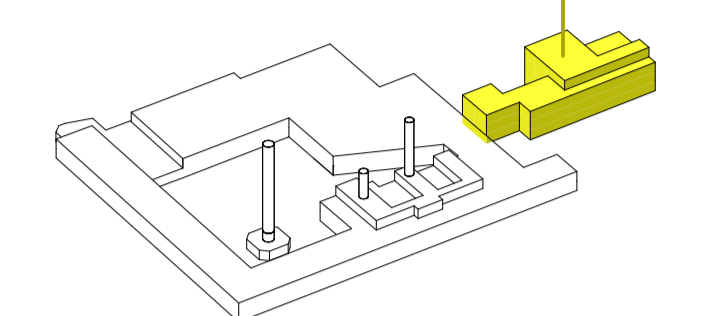

Vendéglátás		565	m2
1 étterem	160		
2 wc	15		
3 konyha	80		
4 raktár_öltöző	60		
5 kültéri bár	50		
6 terasz	200		

Iktató Negyed Főbejárata

Zsolnay Design Központ		1155	m2
1 kiadható műterem	55		
2 kiállítóter	125		
3 kiadható műhely	60		
4 kiadható műhely	60		
5 műtárgy raktár	70		
6 anyagraktár	50		
7 kiállítóter galéria	40		
8 előtér	35		
9 információ	20		
10 közösségi hely	100		
11 hall	75		
12 nagyterem	130		
13 iroda	30		
14 iroda	20		
15 kisterem	50		
16 műteremlakás	90		
17 nagyműterem	85		
18 apartmanlakás	60		