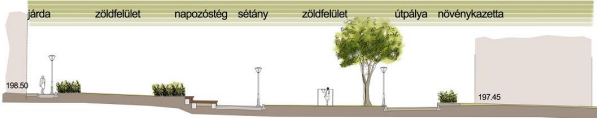

SAKKSZÁLÓS STÉGEK

A - A METSZET M=1:200

KISIK JÁTSZÓTERE