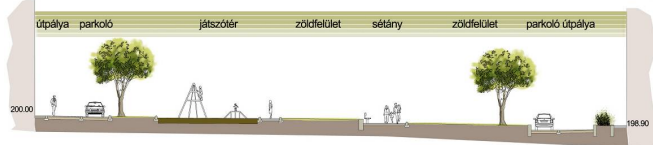

B - B METSZET M=1:200