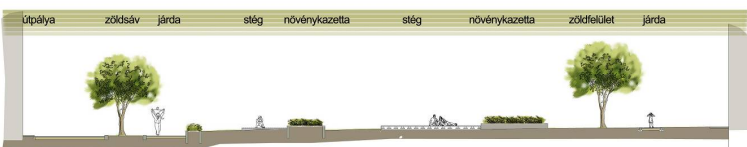

C - C METSZET M=1:200

GYÓGY- ÉS FÜSZERNÖVÉNY KERT

FOGADÓTÉR A KOMJÁT ALADÁR-KOMLÓI ÚT SARKÁN

MESEKERT, LABDAJÁTÉKOK KERTJE

D - D METSZET M= 1:200