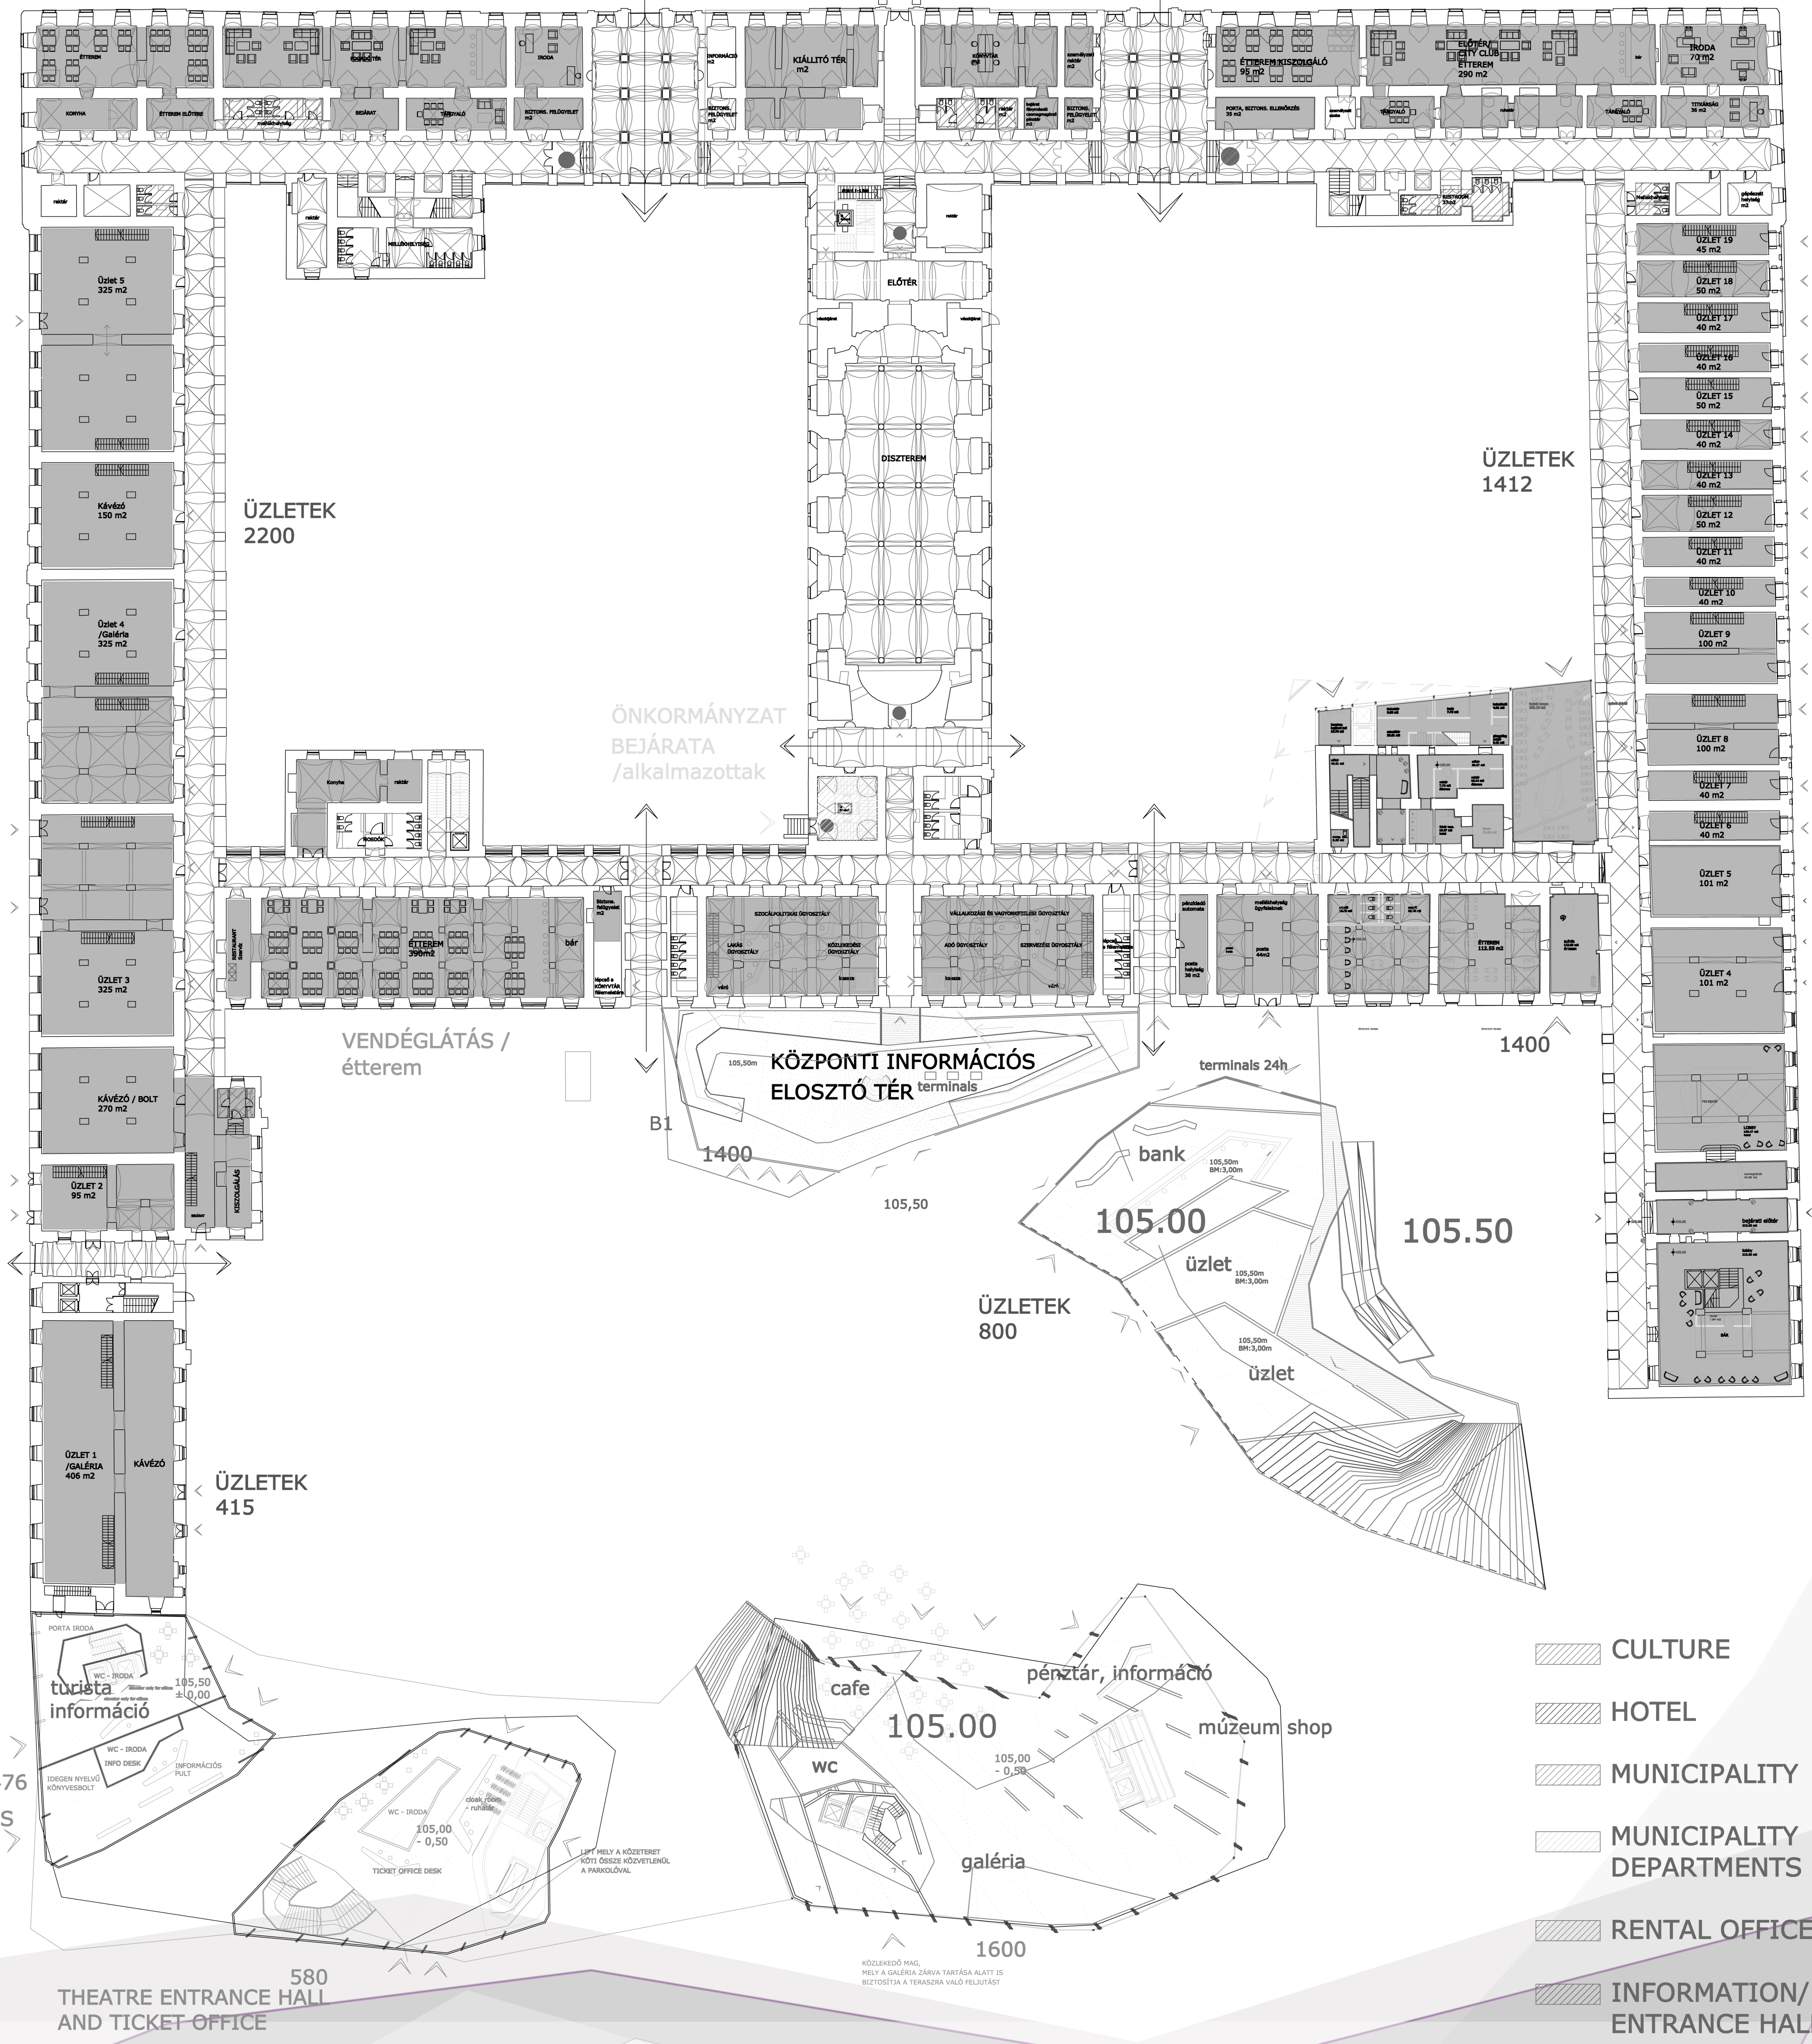

MUNICIPALITY
MAIN ENTRANCE LOBBY

BEJÁRAT
AZ ELŐTÉRBE/DISZTEREMBE/
KIÁLLÍTÓTÉRBE

IRODÁK BEJÁRATA/
ELŐTERE

-  CULTURE
-  HOTEL
-  MUNICIPALITY
-  MUNICIPALITY DEPARTMENTS
-  RENTAL OFFICES
-  INFORMATION/ENTRANCE HALL
-  RETAIL