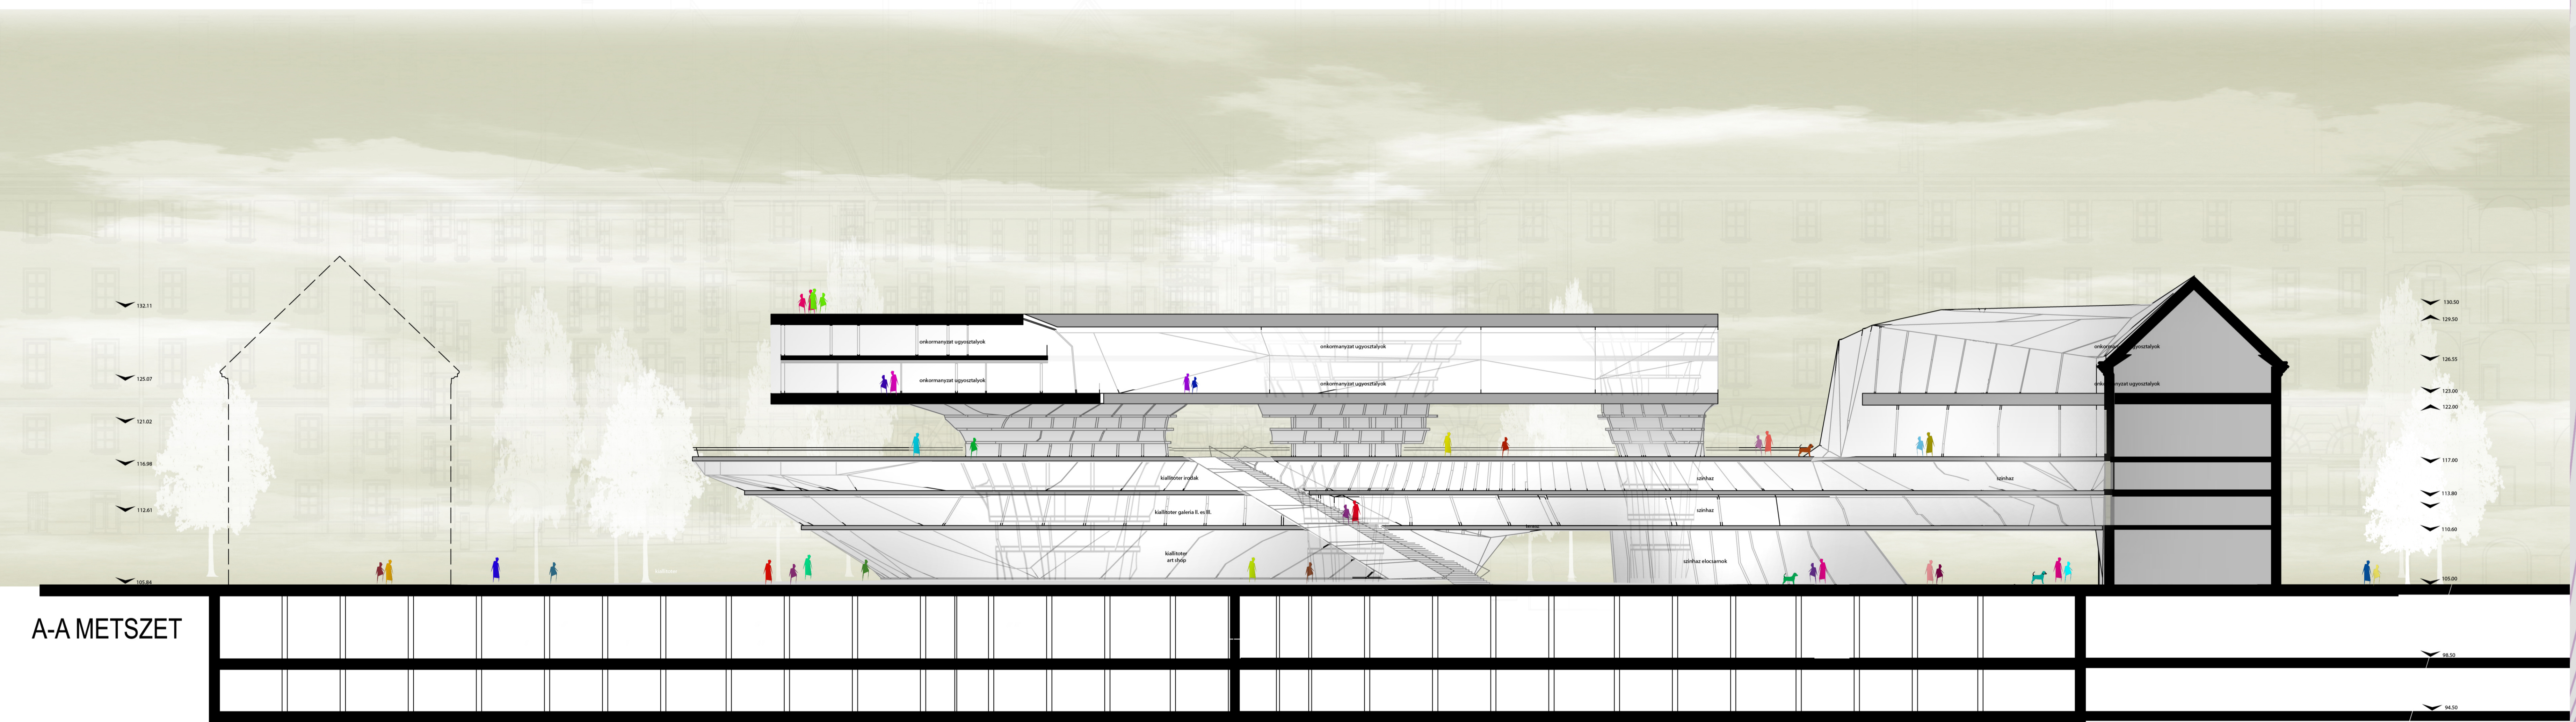

C-C METSZET

A-A METSZET

XII/A. TERVLAP Metszetek\_M=1:250

BUDAPEST SZIVE VÁROSHÁZA FÓRUM TERVPÁLYÁZAT