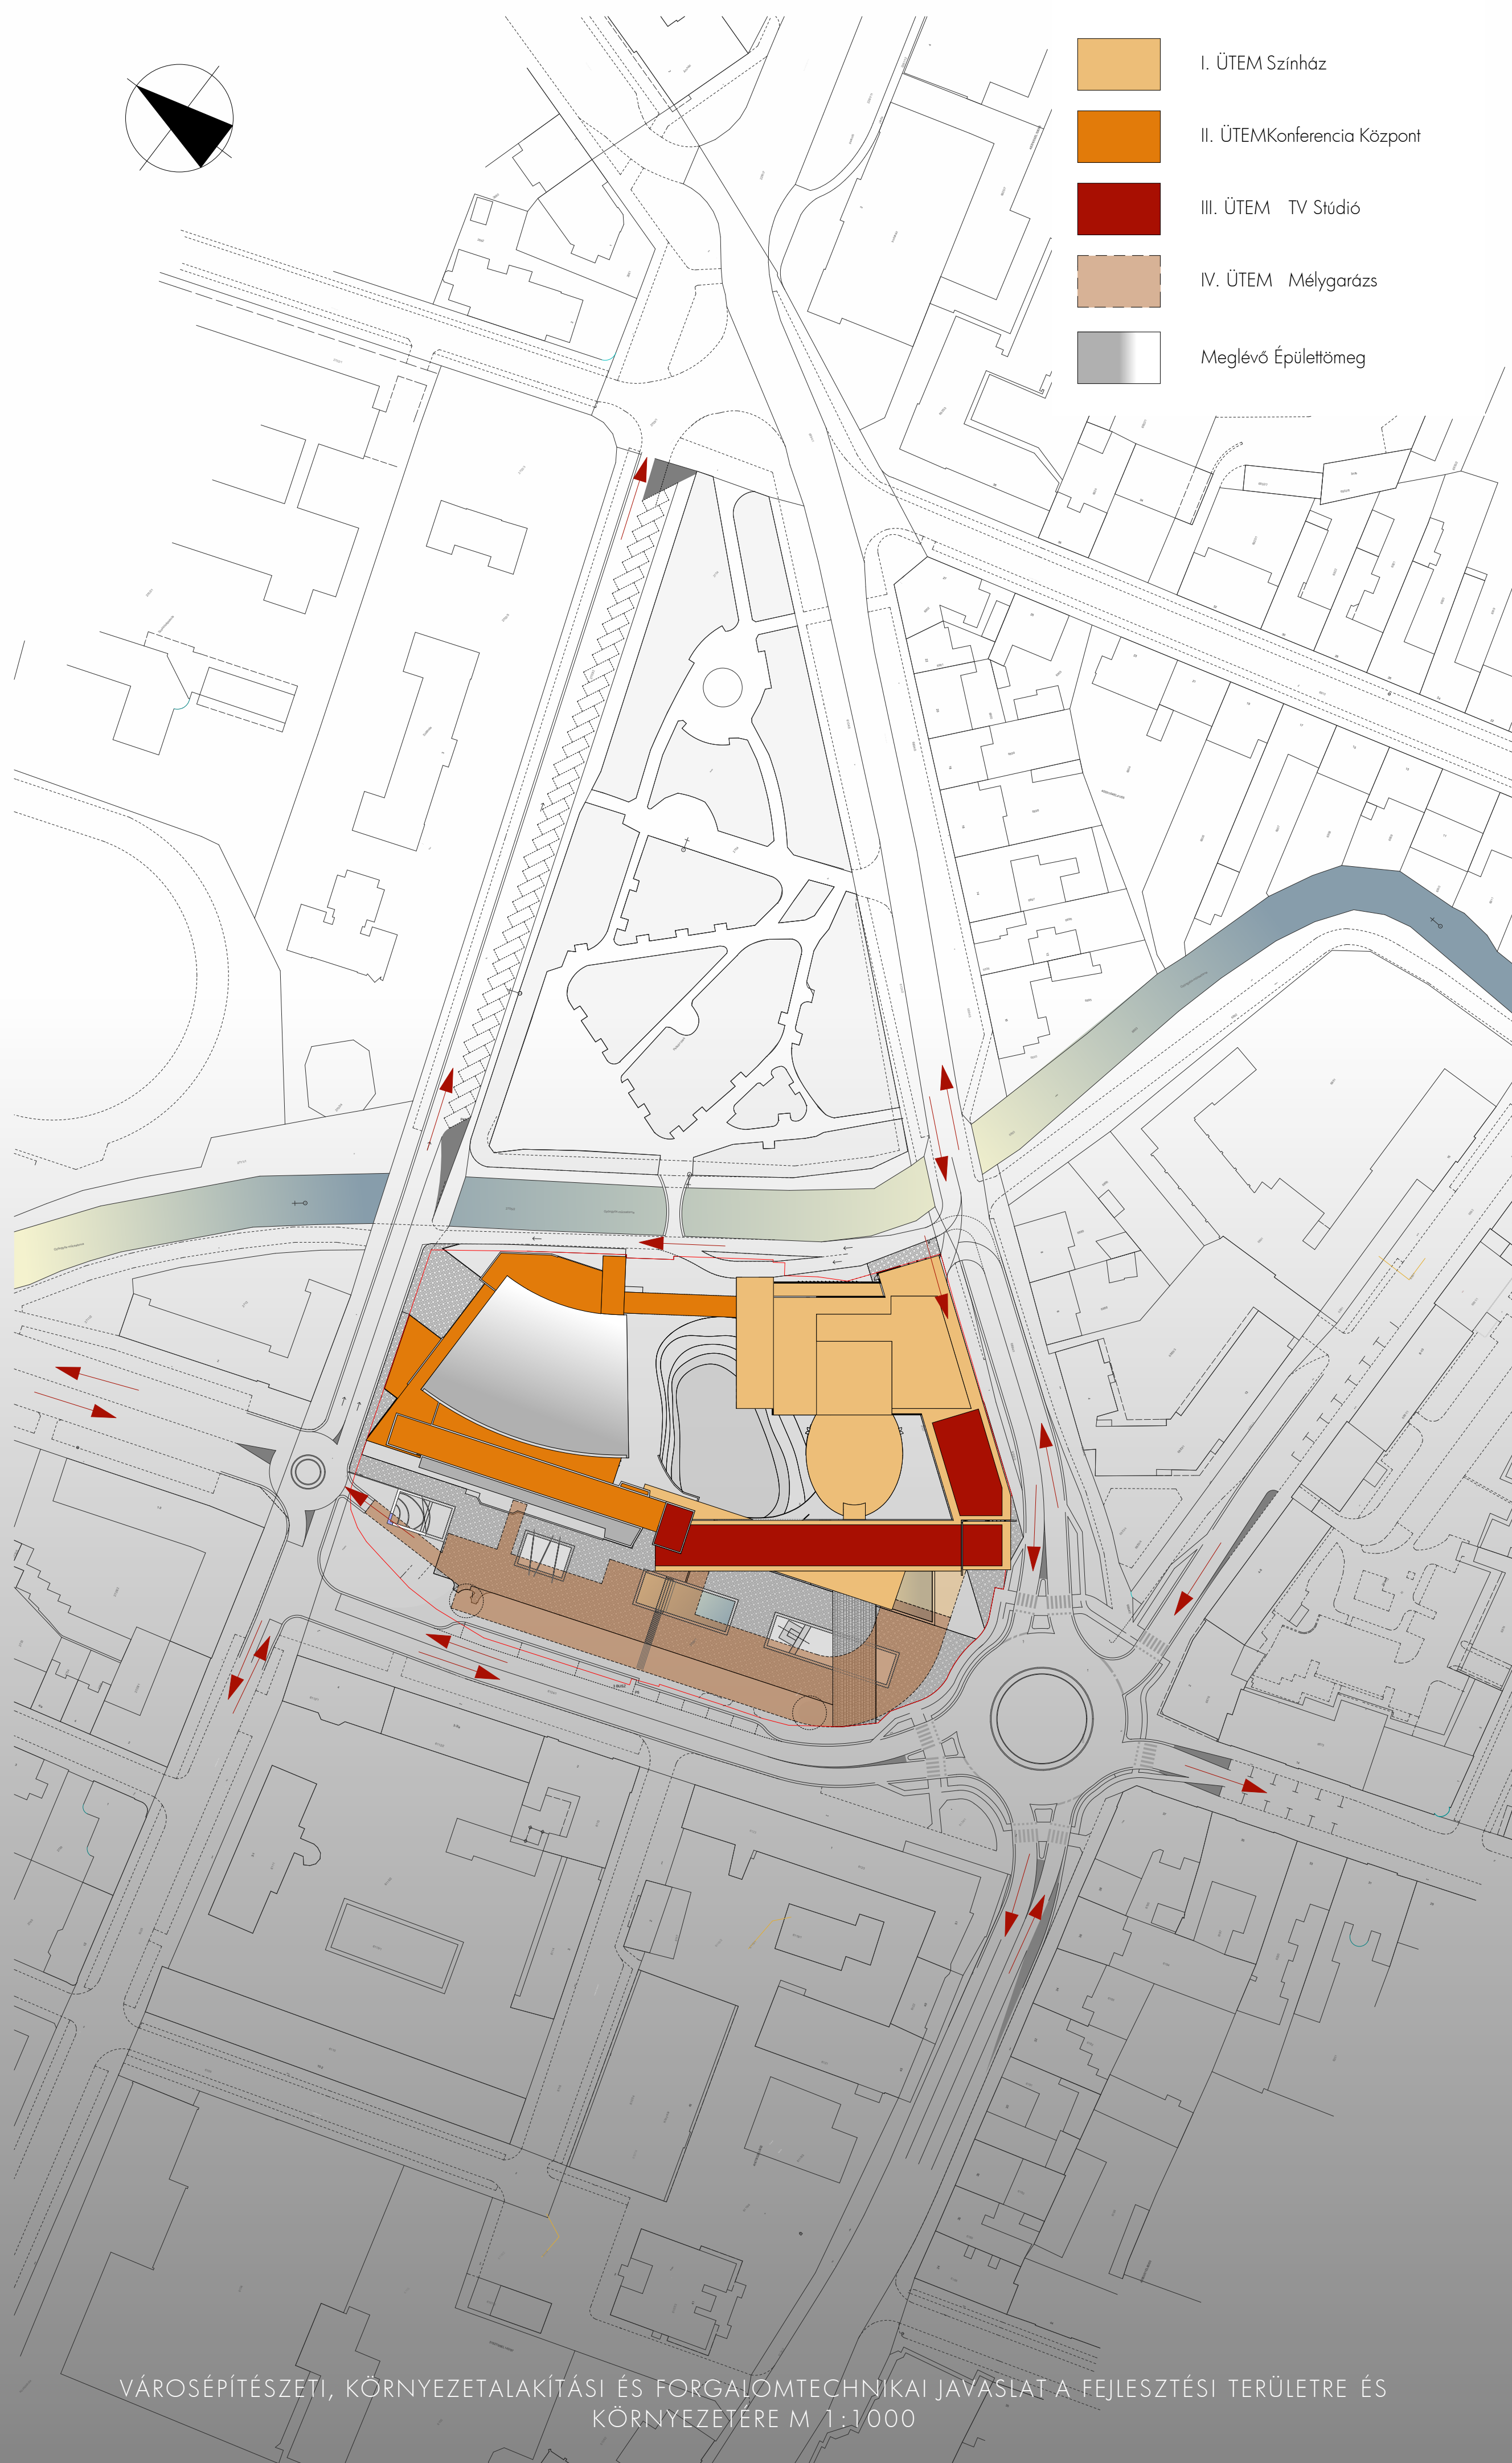

JELKULCS:

- I. ÜTEM Színház
- II. ÜTEM Konferencia Központ
- III. ÜTEM TV Stúdió
- IV. ÜTEM Mélygarázs
- Meglévő Épületréteg

VÁROSEPÍTÉSZETI, KÖRNYEZETALAKÍTÁSI ÉS FORGALOMTECHNIKAI JAVASLAT A FEJLESZTÉSI TERÜLETRE ÉS KÖRNYEZETÉRE M 1:1000

BEÉPÍTÉSI, PARKOLÓ KIALAKÍTÁSI, MEGKÖZELÍTÉSI JAVASLAT M 1:500

HELYSZÍNRAJZOK M 1:500 ÉS 1:1000

T 01