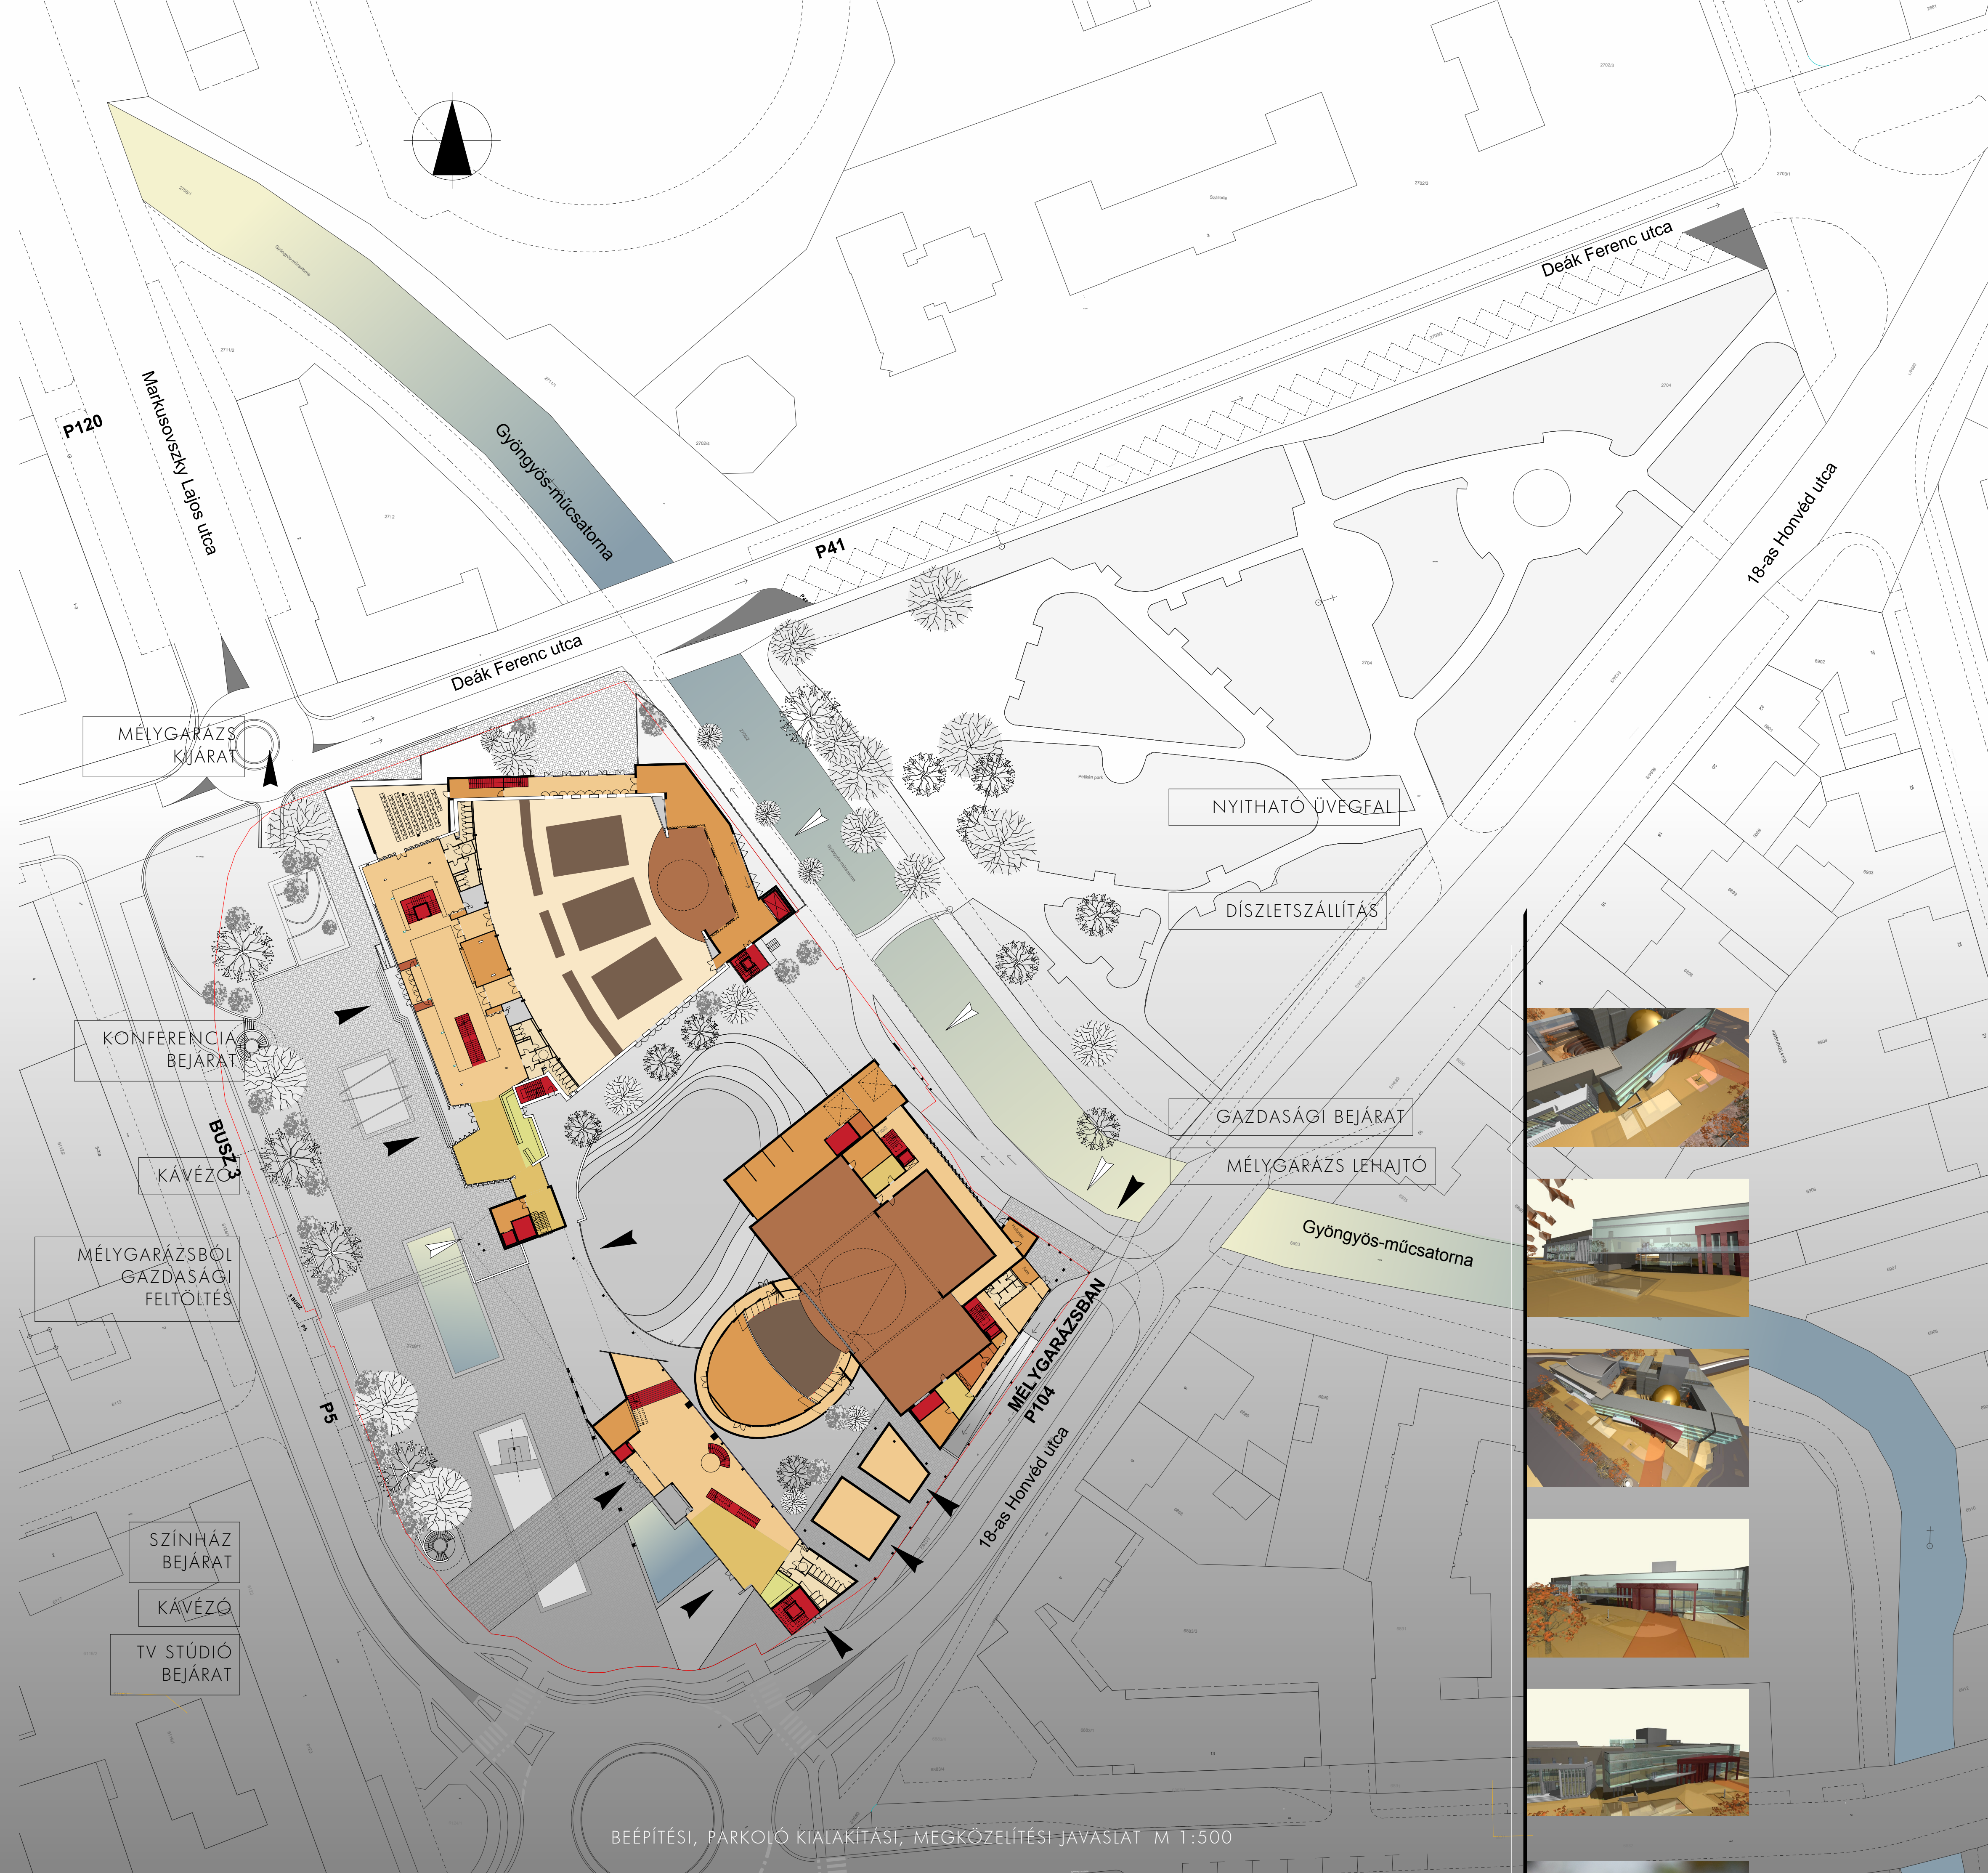

JELKULCS:

- I. ÜTEM Színház
- II. ÜTEM Konferencia Központ
- III. ÜTEM TV Stúdió
- IV. ÜTEM Mélygarázs
- Meglévő Épületréteg

VÁROSEPÍTÉSZETI, KÖRNYEZETALAKÍTÁSI ÉS FORGALOMTECHNIKAI JAVASLAT A FEJLESZTÉSI TERÜLETRE ÉS KÖRNYEZETÉRE M 1:1000

BEÉPÍTÉSI, PARKOLÓ KIALAKÍTÁSI, MEGKÖZELÍTÉSI JAVASLAT M 1:500

HELYSZÍNRAJZOK M 1:500 ÉS 1:1000

T 01