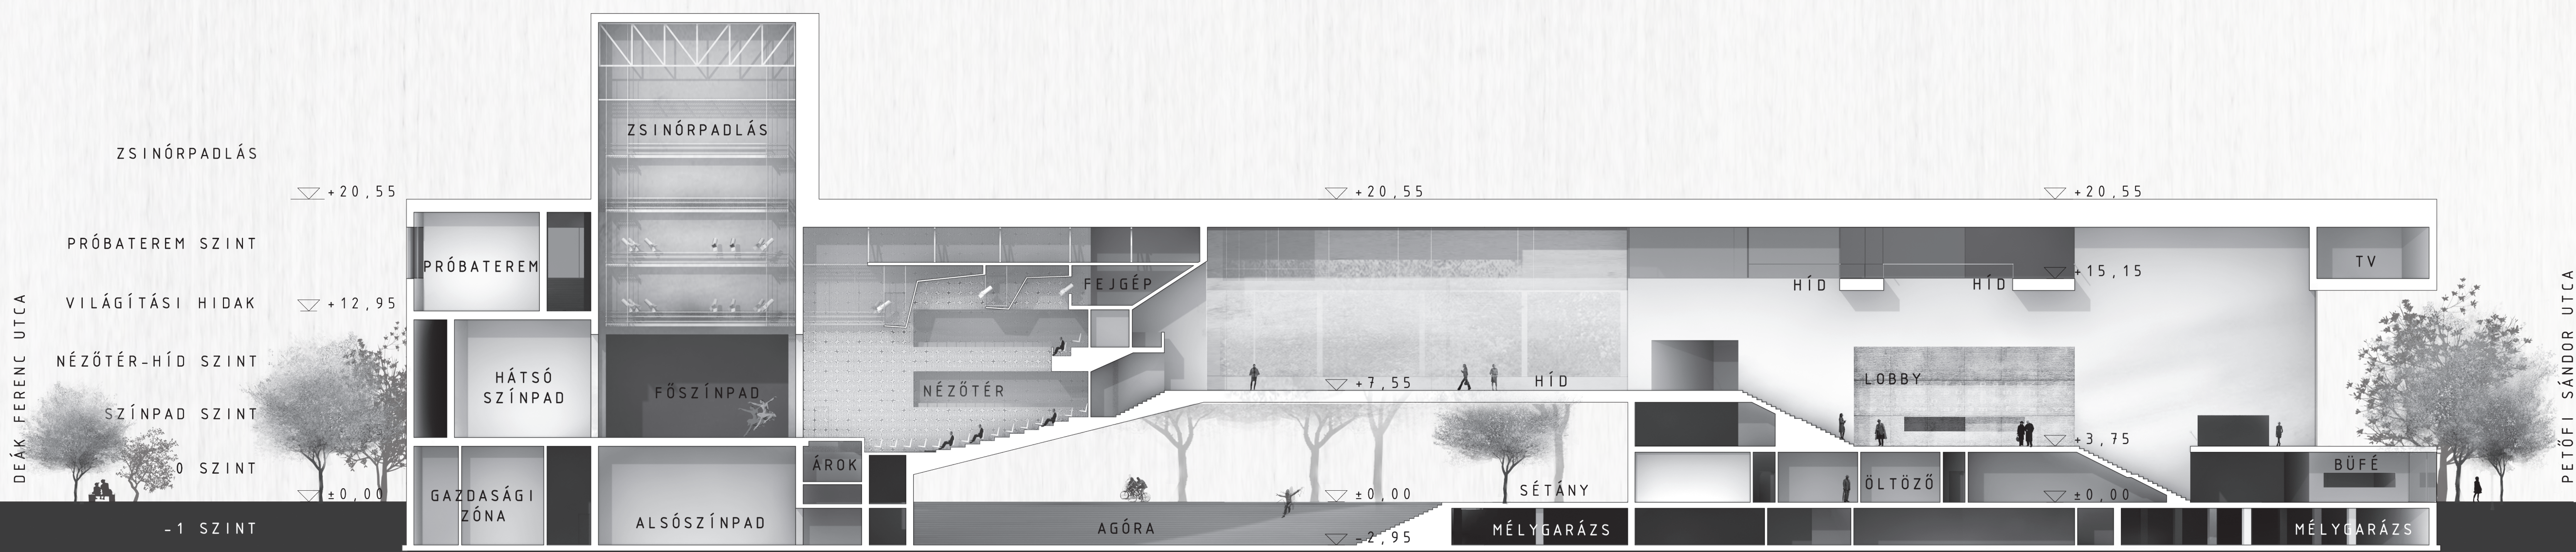

NÉZŐTÉR

2-2 METSZET M 1:250