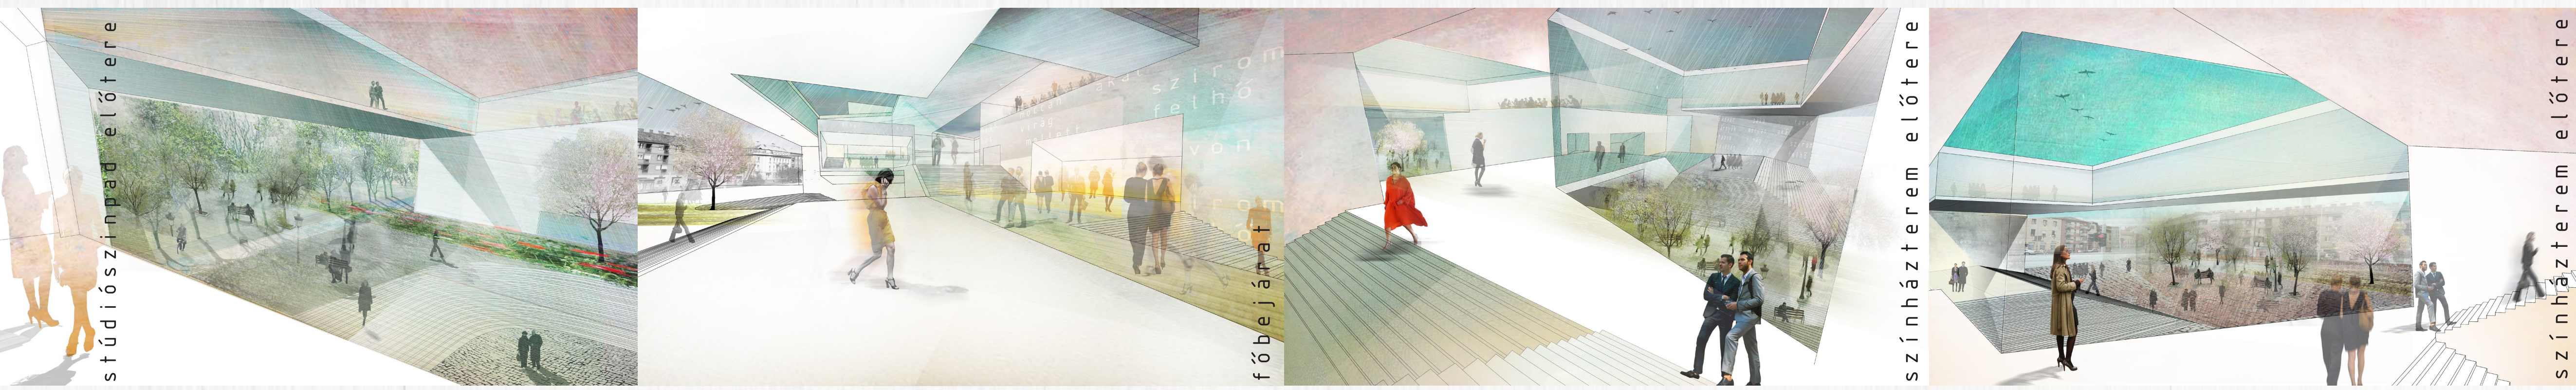

3-3 METSZET M 1:250

NÉZŐTÉR SZINT ALAPRAJZ M 1:250

SZÍNHÁZTEREM BERENDEZÉSI SÉMÁI