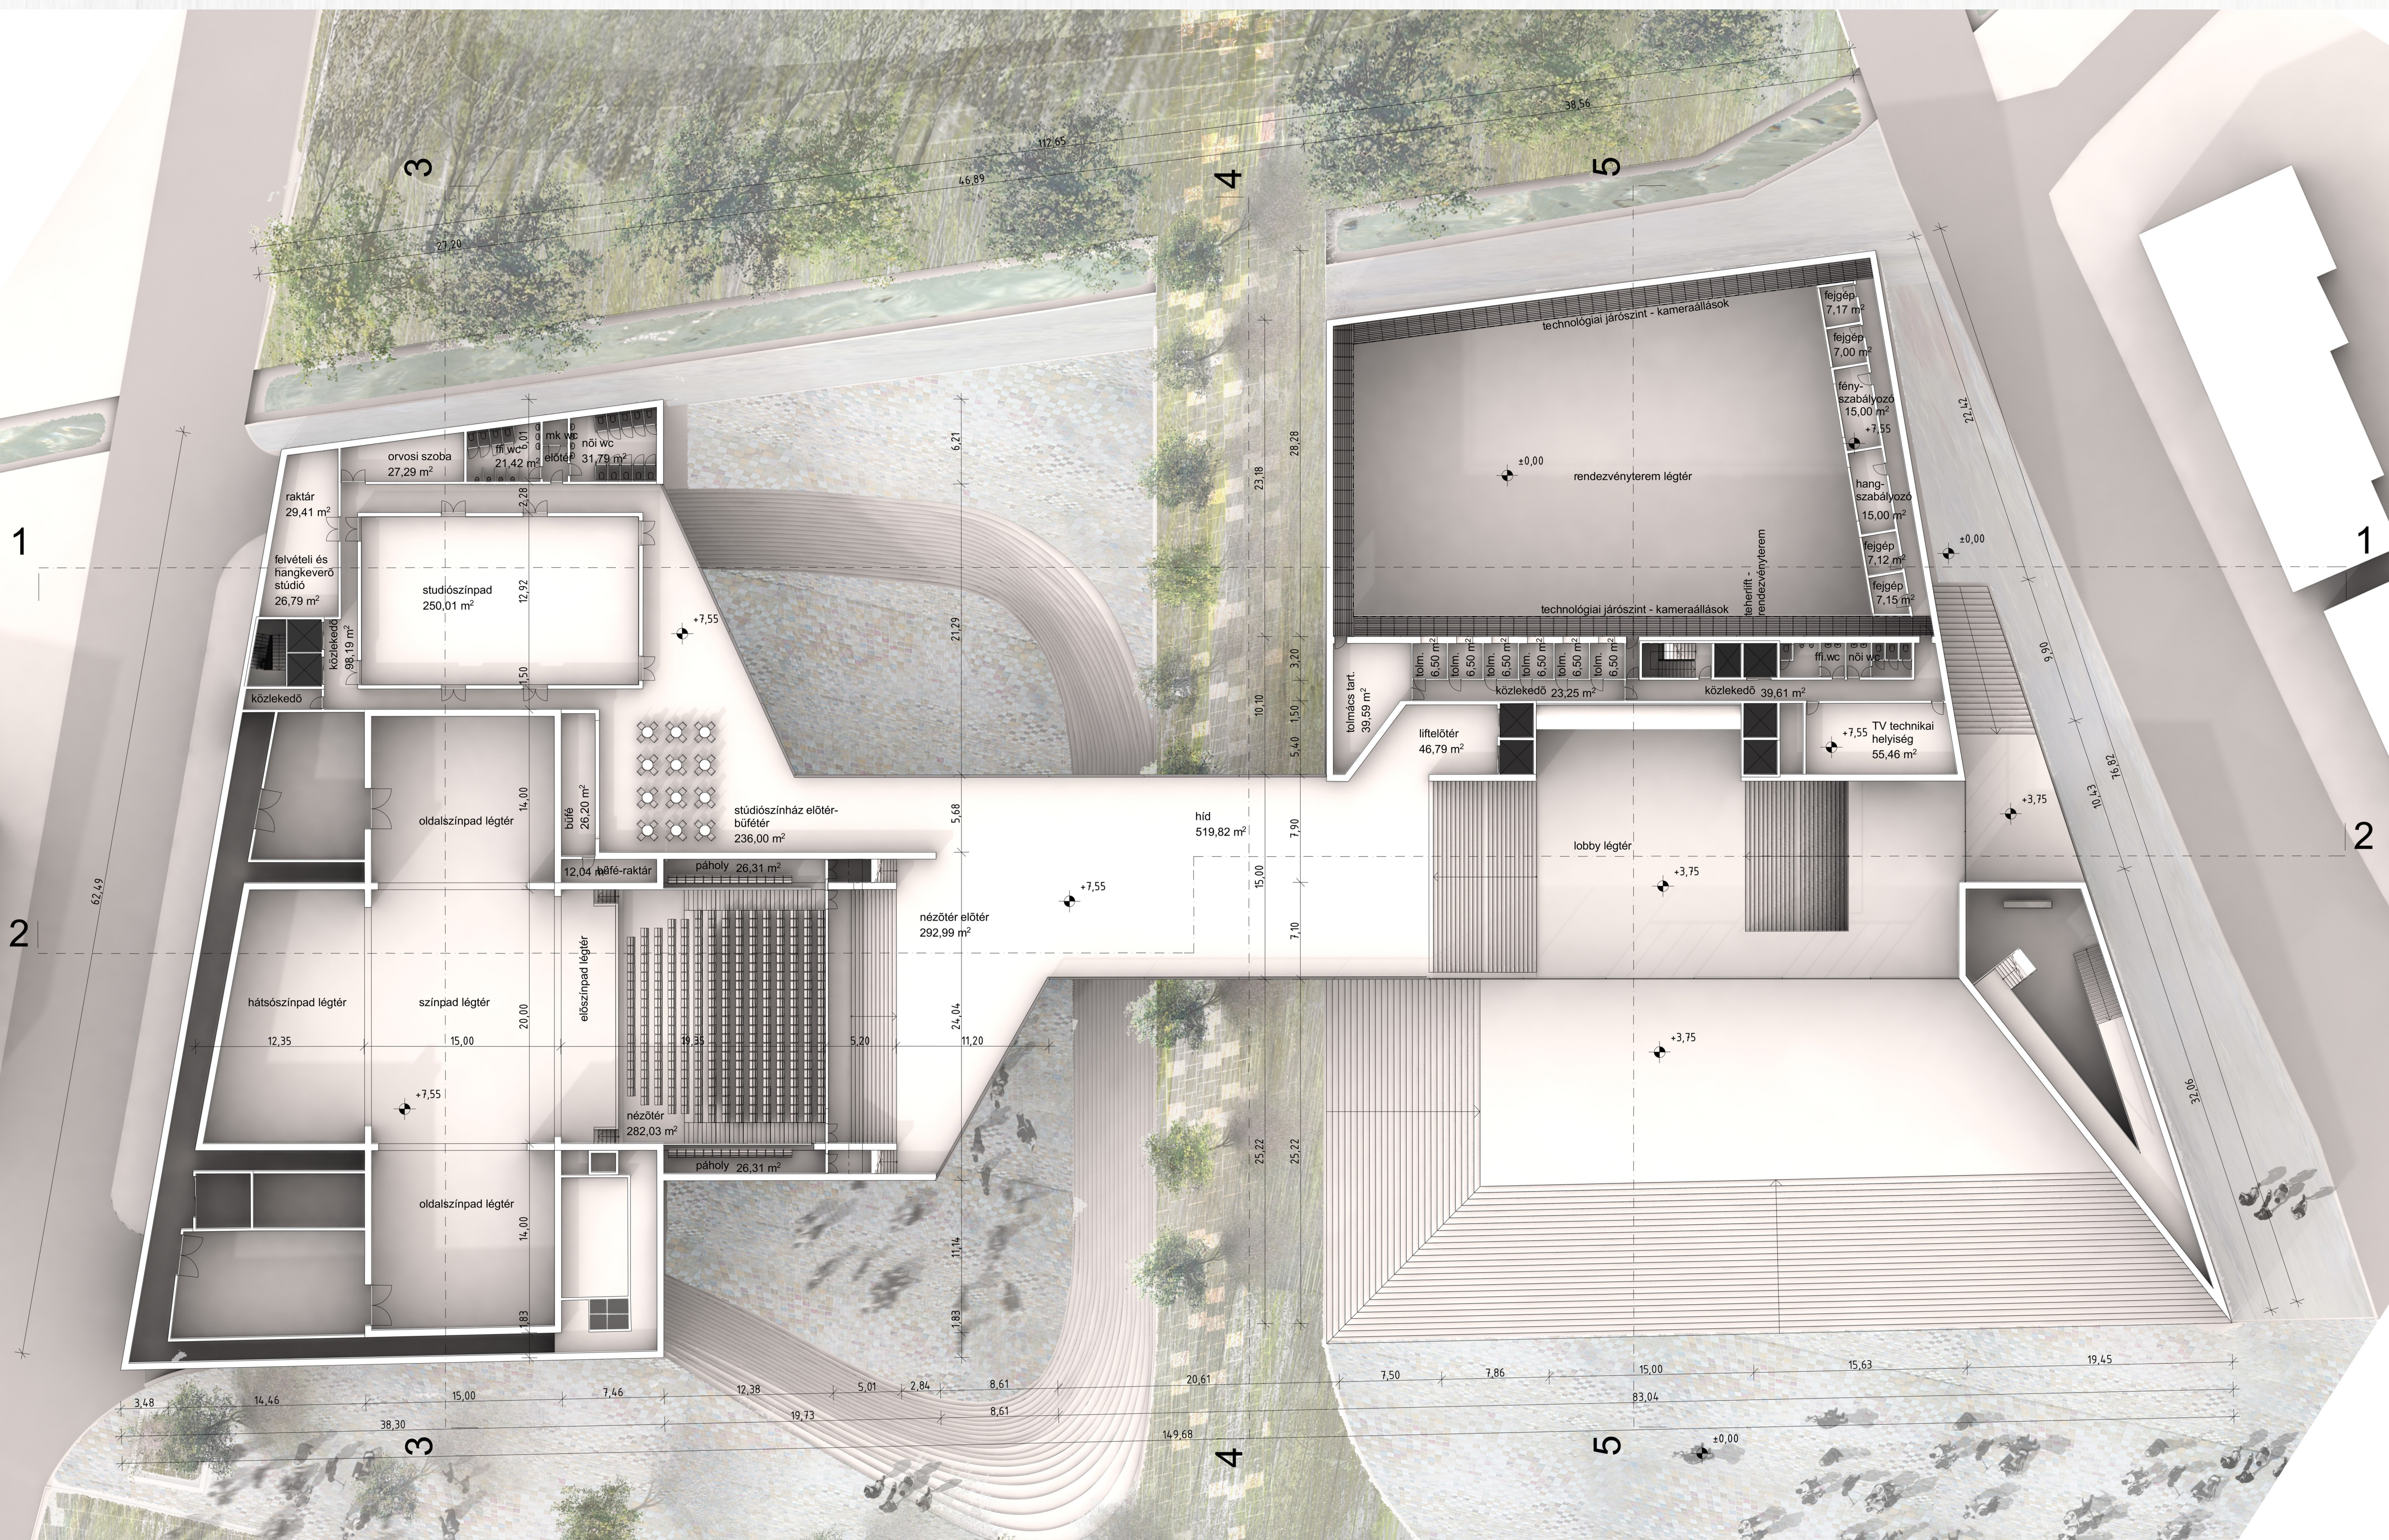

3-3 METSZET M 1:250

NÉZŐTÉR SZINT ALAPRAJZ M 1:250

SZÍNHÁZTEREM BERENDEZÉSI SÉMÁI