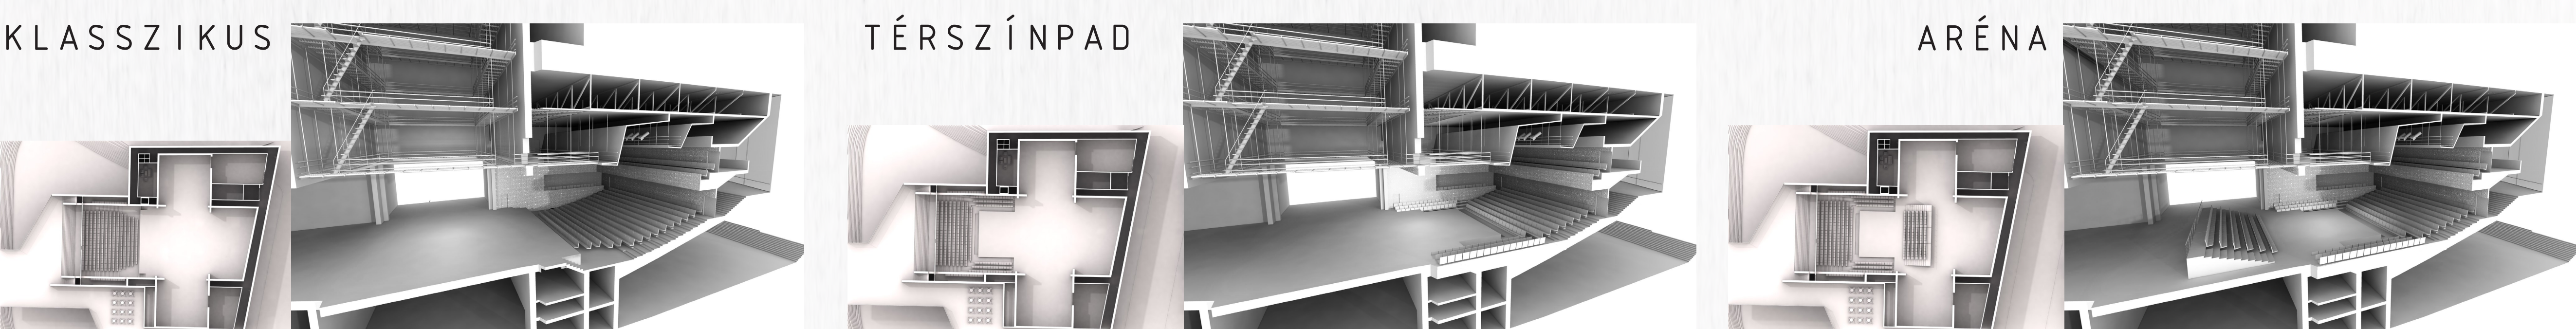

3-3 METSZET M 1:250

NÉZŐTÉR SZINT ALAPRAJZ M 1:250

SZÍNHÁZTEREM BERENDEZÉSI SÉMÁI