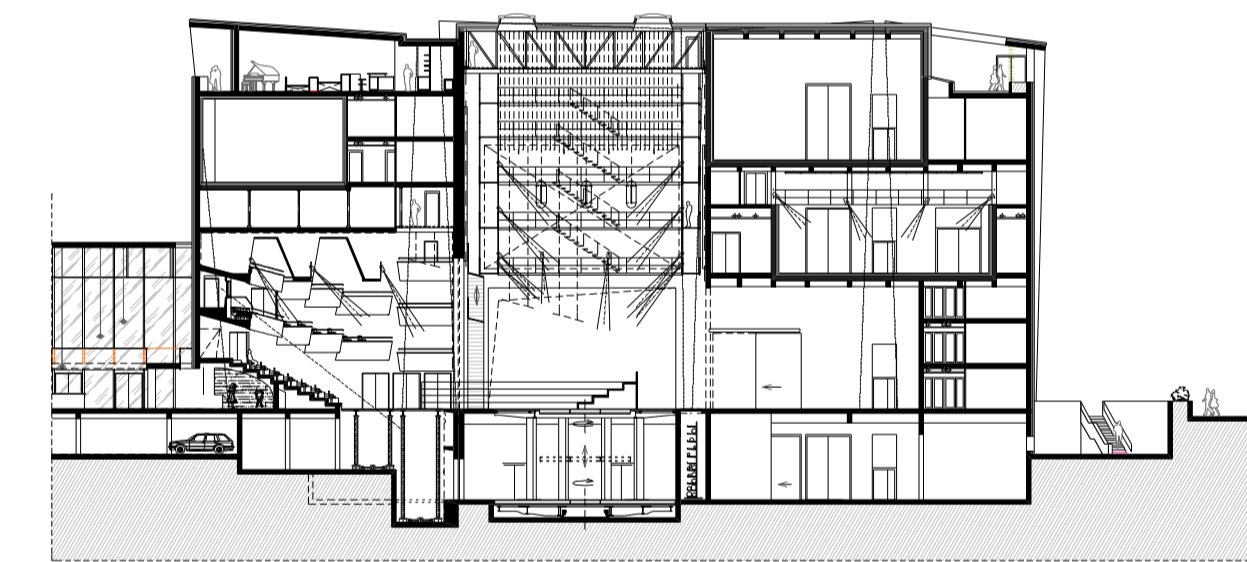

SZOMBATHELYI  
WEÖRES SÁNDOR  
SZÍNHÁZ  
ÚJ ÉPÜLETE  
ÉPÍTÉSZETI ÉS  
VÁROSRENDEZÉSI  
ÖTLETPÁLYÁZAT

  
HAGYOMÁNYOS ELRENDEZÉSŰ SZÍNPAD  
M=1:500

  
ARÉNA SZÍNPAD  
M=1:500

  
PRÓZAI ELŐADÁS  
M=1:500

  
HANGVERSENYTEREM  
M=1:500

  
ZENEI ELŐADÁS  
M=1:500

  
ALTERNATÍV SZÍNHÁZI ELŐADÁS  
M=1:500