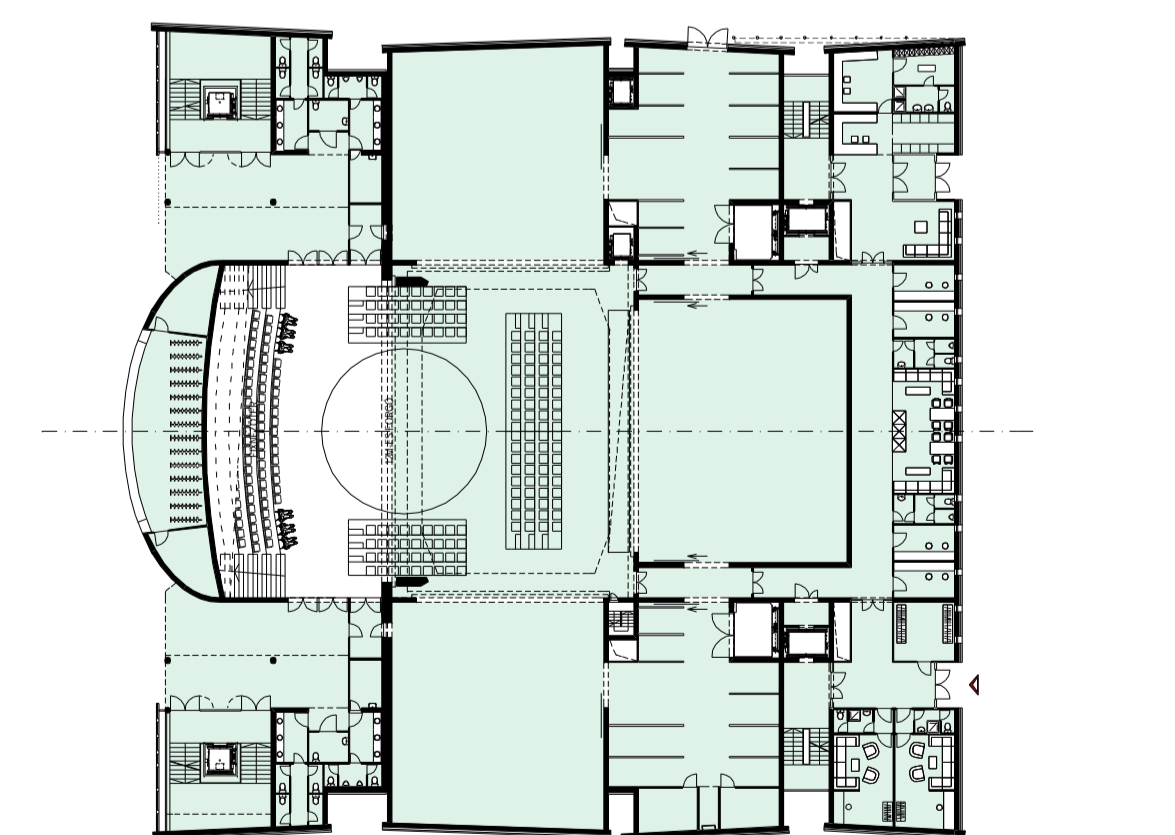

SZOMBATHELYI  
WEÖRES SÁNDOR  
SZÍNHÁZ  
ÚJ ÉPÜLETE  
ÉPÍTÉSZETI ÉS  
VÁROSRENDEZÉSI  
ÖTLETPÁLYÁZAT

  
HAGYOMÁNYOS ELRENDEZÉSŰ SZÍNPAD  
M=1:500

  
ARÉNA SZÍNPAD  
M=1:500

  
PRÓZAI ELŐADÁS  
M=1:500

  
HANGVERSENYTEREM  
M=1:500

  
ZENEI ELŐADÁS  
M=1:500

  
ALTERNATÍV SZÍNHÁZI ELŐADÁS  
M=1:500