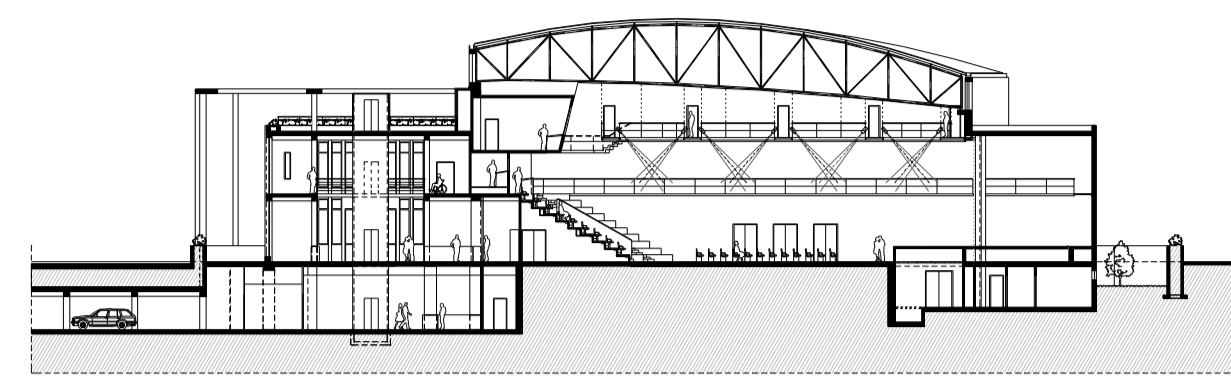

SZOMBATHELYI  
WEÖRES SÁNDOR  
SZÍNHÁZ  
ÚJ ÉPÜLETE  
ÉPÍTÉSZETI ÉS  
VÁROSRENDEZÉSI  
ÖTLETPÁLYÁZAT

  
HAGYOMÁNYOS ELRENDEZÉSŰ SZÍNPAD  
M=1:500

  
ARÉNA SZÍNPAD  
M=1:500

  
PRÓZAI ELŐADÁS  
M=1:500

  
HANGVERSENYTEREM  
M=1:500

  
ZENEI ELŐADÁS  
M=1:500

  
ALTERNATÍV SZÍNHÁZI ELŐADÁS  
M=1:500