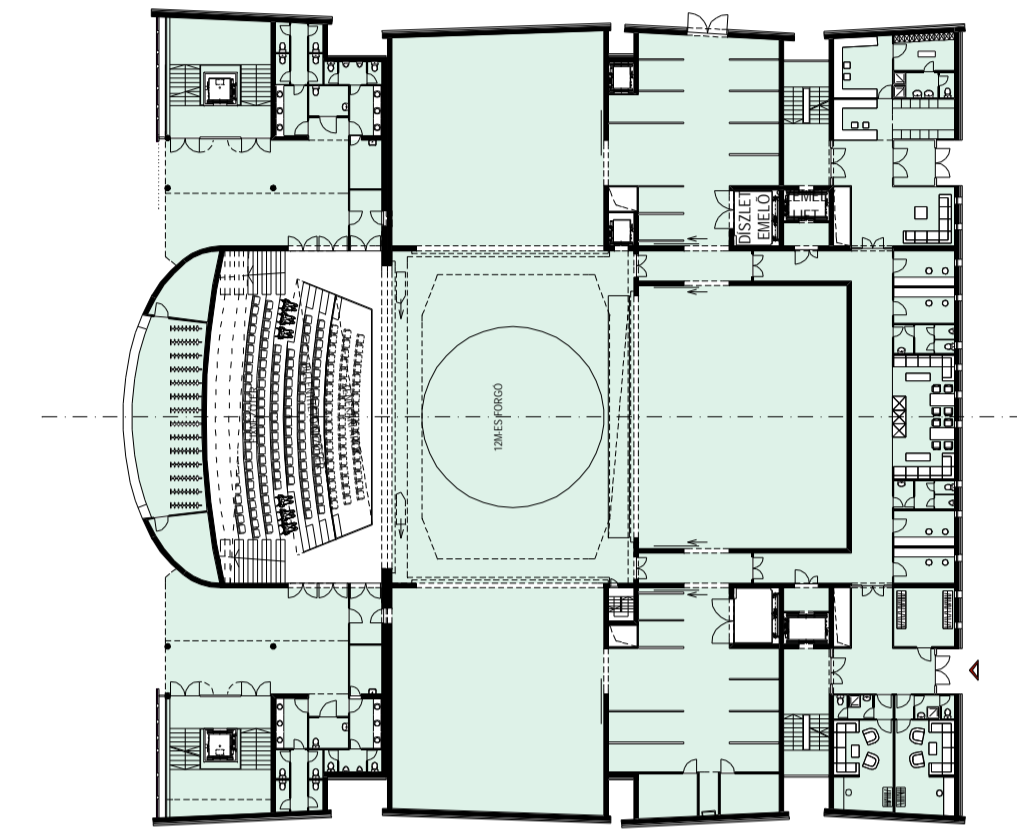

SZOMBATHELYI  
WEÖRES SÁNDOR  
SZÍNHÁZ  
ÚJ ÉPÜLETE  
ÉPÍTÉSZETI ÉS  
VÁROSRENDEZÉSI  
ÖTLETPÁLYÁZAT

  
HAGYOMÁNYOS ELRENDEZÉSŰ SZÍNPAD  
M=1:500

  
ARÉNA SZÍNPAD  
M=1:500

  
PRÓZAI ELŐADÁS  
M=1:500

  
HANGVERSENYTEREM  
M=1:500

  
ZENEI ELŐADÁS  
M=1:500

  
ALTERNATÍV SZÍNHÁZI ELŐADÁS  
M=1:500