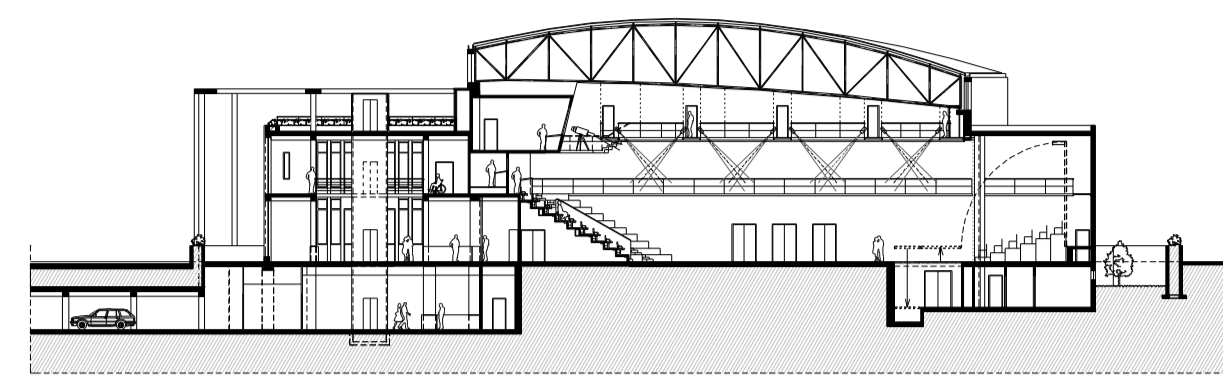

SZOMBATHELYI  
WEÖRES SÁNDOR  
SZÍNHÁZ  
ÚJ ÉPÜLETE  
ÉPÍTÉSZETI ÉS  
VÁROSRENDEZÉSI  
ÖTLETPÁLYÁZAT

  
HAGYOMÁNYOS ELRENDEZÉSŰ SZÍNPAD  
M=1:500

  
ARÉNA SZÍNPAD  
M=1:500

  
PRÓZAI ELŐADÁS  
M=1:500

  
HANGVERSENYTEREM  
M=1:500

  
ZENEI ELŐADÁS  
M=1:500

  
ALTERNATÍV SZÍNHÁZI ELŐADÁS  
M=1:500