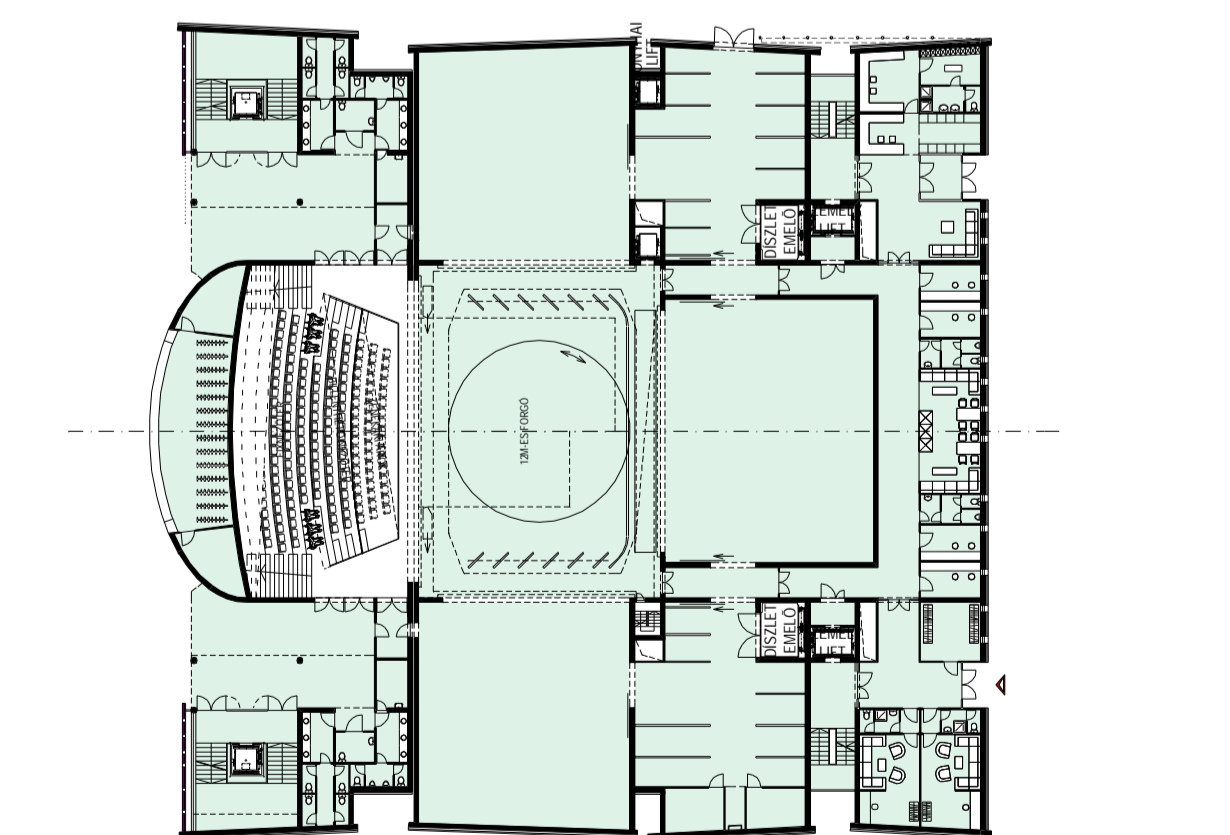

SZOMBATHELYI  
WEÖRES SÁNDOR  
SZÍNHÁZ  
ÚJ ÉPÜLETE  
ÉPÍTÉSZETI ÉS  
VÁROSRENDEZÉSI  
ÖTLETPÁLYÁZAT

  
HAGYOMÁNYOS ELRENDEZÉSŰ SZÍNPAD  
M=1:500

  
ARÉNA SZÍNPAD  
M=1:500

  
PRÓZAI ELŐADÁS  
M=1:500

  
HANGVERSENYTEREM  
M=1:500

  
ZENEI ELŐADÁS  
M=1:500

  
ALTERNATÍV SZÍNHÁZI ELŐADÁS  
M=1:500