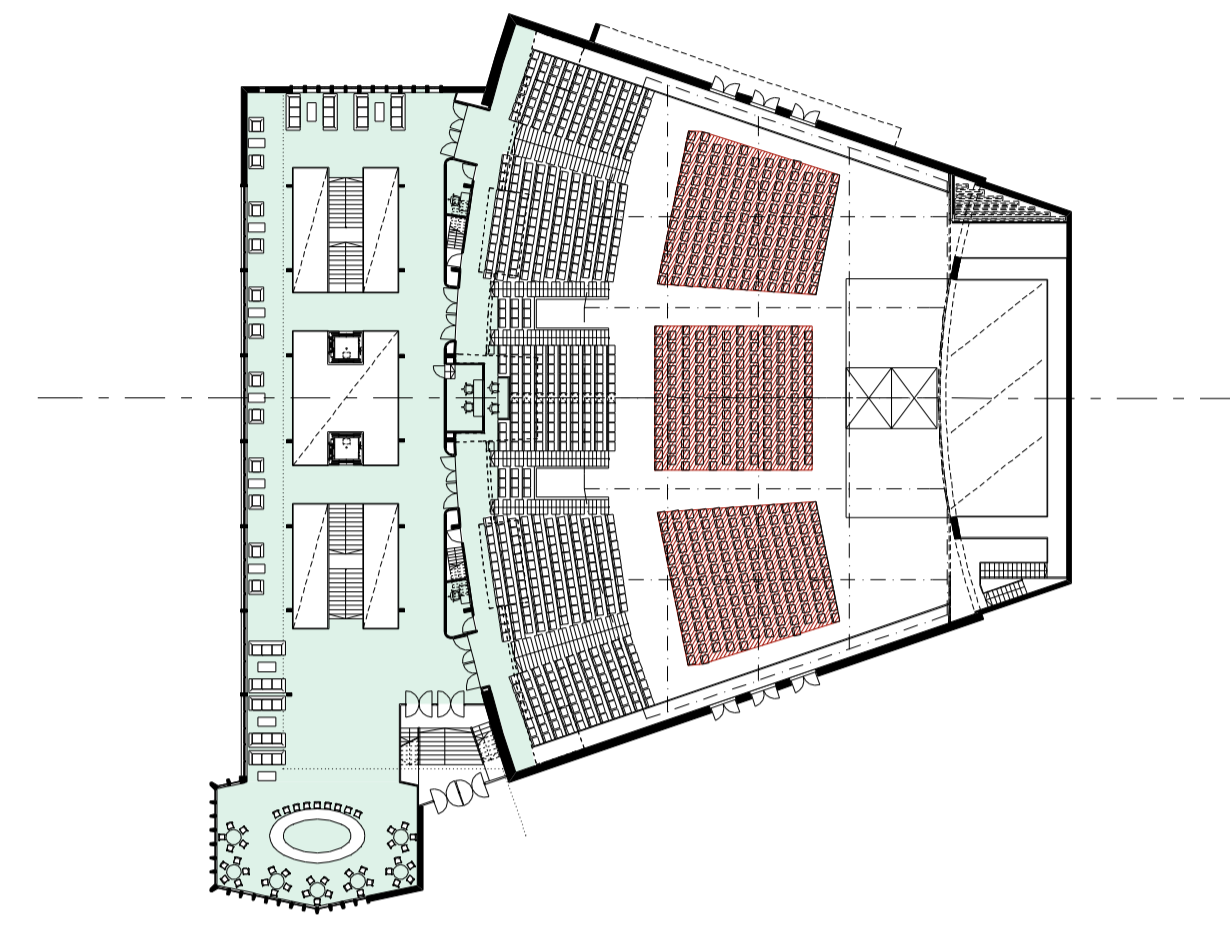

SZOMBATHELYI  
WEÖRES SÁNDOR  
SZÍNHÁZ  
ÚJ ÉPÜLETE  
ÉPÍTÉSZETI ÉS  
VÁROSRENDEZÉSI  
ÖTLETPÁLYÁZAT

  
HAGYOMÁNYOS ELRENDEZÉSŰ SZÍNPAD  
M=1:500

  
ARÉNA SZÍNPAD  
M=1:500

  
PRÓZAI ELŐADÁS  
M=1:500

  
HANGVERSENYTEREM  
M=1:500

  
ZENEI ELŐADÁS  
M=1:500

  
ALTERNATÍV SZÍNHÁZI ELŐADÁS  
M=1:500