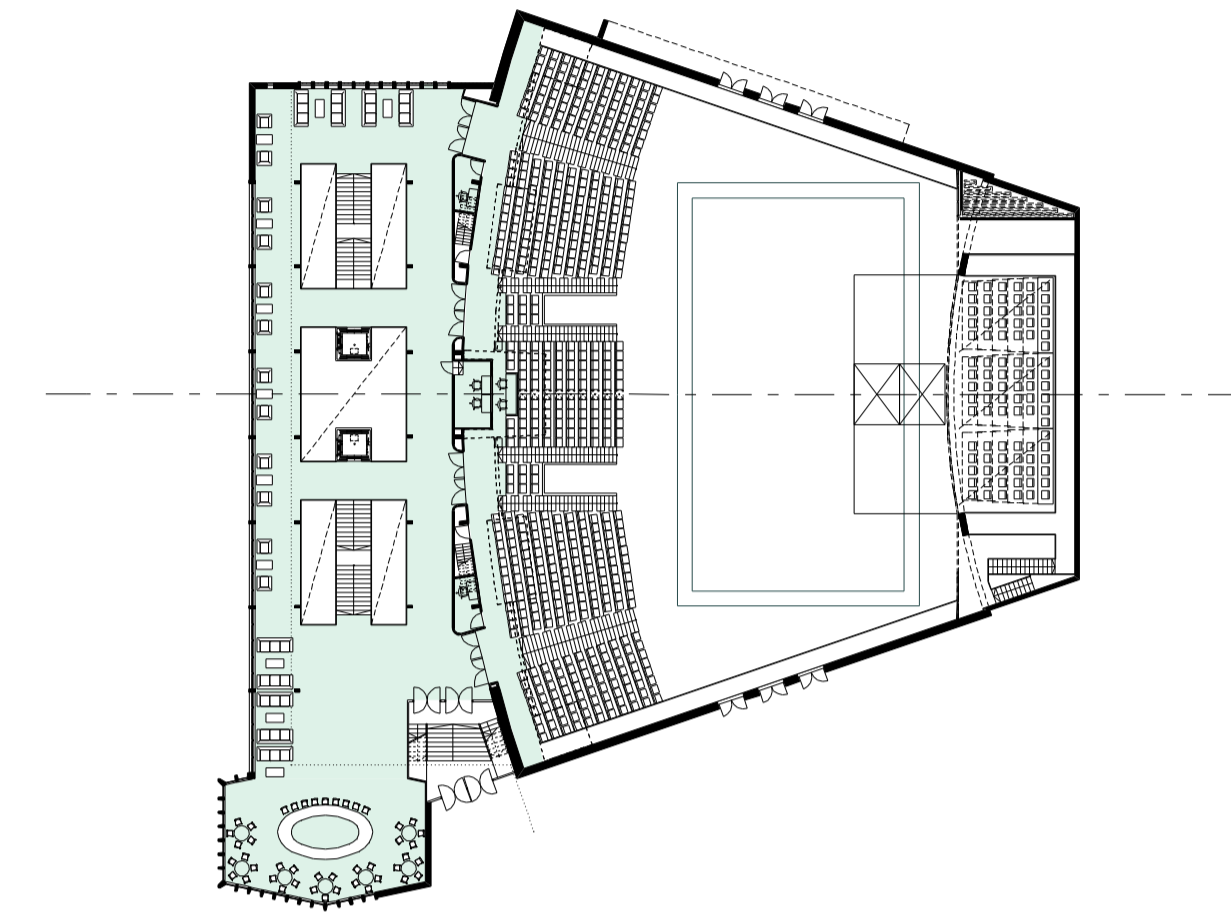

SZOMBATHELYI  
WEÖRES SÁNDOR  
SZÍNHÁZ  
ÚJ ÉPÜLETE  
ÉPÍTÉSZETI ÉS  
VÁROSRENDEZÉSI  
ÖTLETPÁLYÁZAT

  
HAGYOMÁNYOS ELRENDEZÉSŰ SZÍNPAD  
M=1:500

  
ARÉNA SZÍNPAD  
M=1:500

  
PRÓZAI ELŐADÁS  
M=1:500

  
HANGVERSENYTEREM  
M=1:500

  
ZENEI ELŐADÁS  
M=1:500

  
ALTERNATÍV SZÍNHÁZI ELŐADÁS  
M=1:500