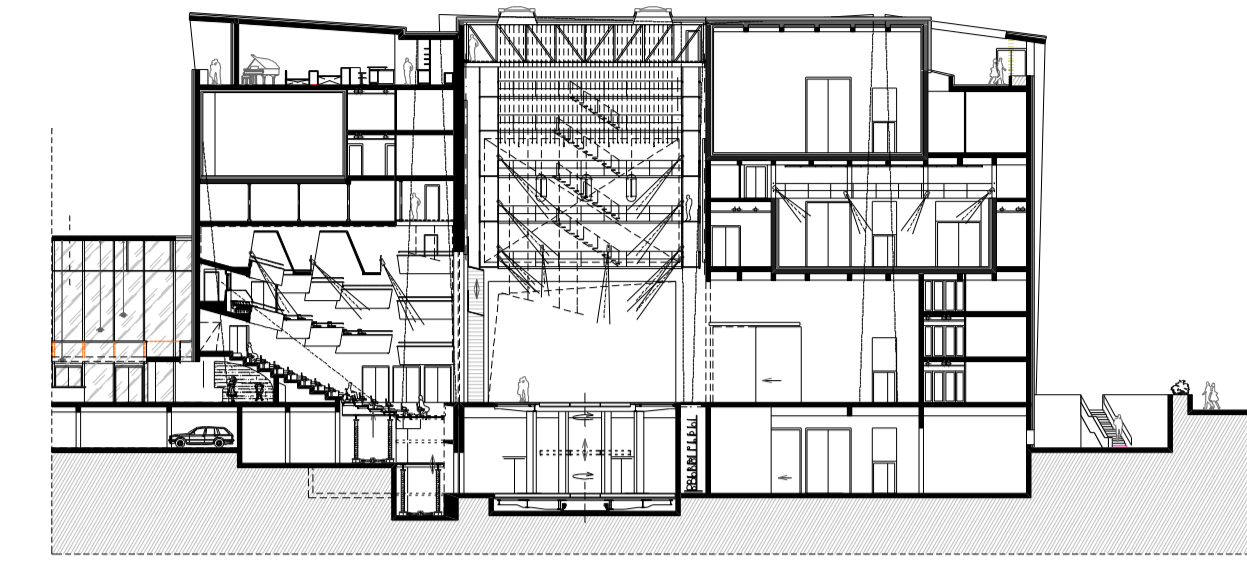

SZOMBATHELYI  
WEÖRES SÁNDOR  
SZÍNHÁZ  
ÚJ ÉPÜLETE  
ÉPÍTÉSZETI ÉS  
VÁROSRENDEZÉSI  
ÖTLETPÁLYÁZAT

  
HAGYOMÁNYOS ELRENDEZÉSŰ SZÍNPAD  
M=1:500

  
ARÉNA SZÍNPAD  
M=1:500

  
PRÓZAI ELŐADÁS  
M=1:500

  
HANGVERSENYTEREM  
M=1:500

  
ZENEI ELŐADÁS  
M=1:500

  
ALTERNATÍV SZÍNHÁZI ELŐADÁS  
M=1:500