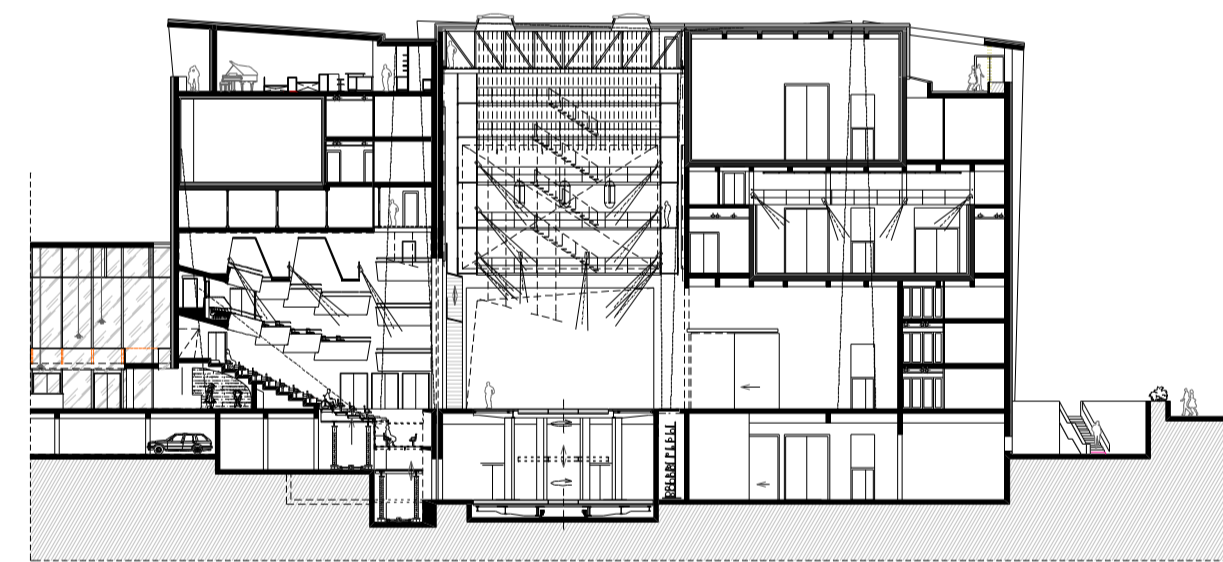

SZOMBATHELYI  
WEÖRES SÁNDOR  
SZÍNHÁZ  
ÚJ ÉPÜLETE  
ÉPÍTÉSZETI ÉS  
VÁROSRENDEZÉSI  
ÖTLETPÁLYÁZAT

  
HAGYOMÁNYOS ELRENDEZÉSŰ SZÍNPAD  
M=1:500

  
ARÉNA SZÍNPAD  
M=1:500

  
PRÓZAI ELŐADÁS  
M=1:500

  
HANGVERSENYTEREM  
M=1:500

  
ZENEI ELŐADÁS  
M=1:500

  
ALTERNATÍV SZÍNHÁZI ELŐADÁS  
M=1:500