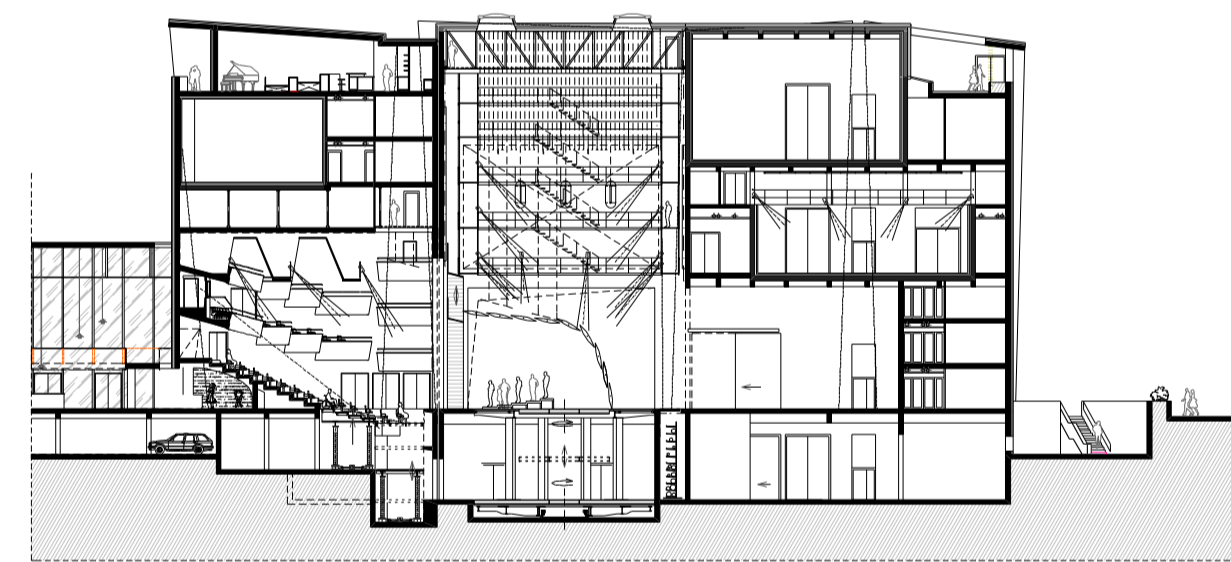

SZOMBATHELYI  
WEÖRES SÁNDOR  
SZÍNHÁZ  
ÚJ ÉPÜLETE  
ÉPÍTÉSZETI ÉS  
VÁROSRENDEZÉSI  
ÖTLETPÁLYÁZAT

  
HAGYOMÁNYOS ELRENDEZÉSŰ SZÍNPAD  
M=1:500

  
ARÉNA SZÍNPAD  
M=1:500

  
PRÓZAI ELŐADÁS  
M=1:500

  
HANGVERSENYTEREM  
M=1:500

  
ZENEI ELŐADÁS  
M=1:500

  
ALTERNATÍV SZÍNHÁZI ELŐADÁS  
M=1:500