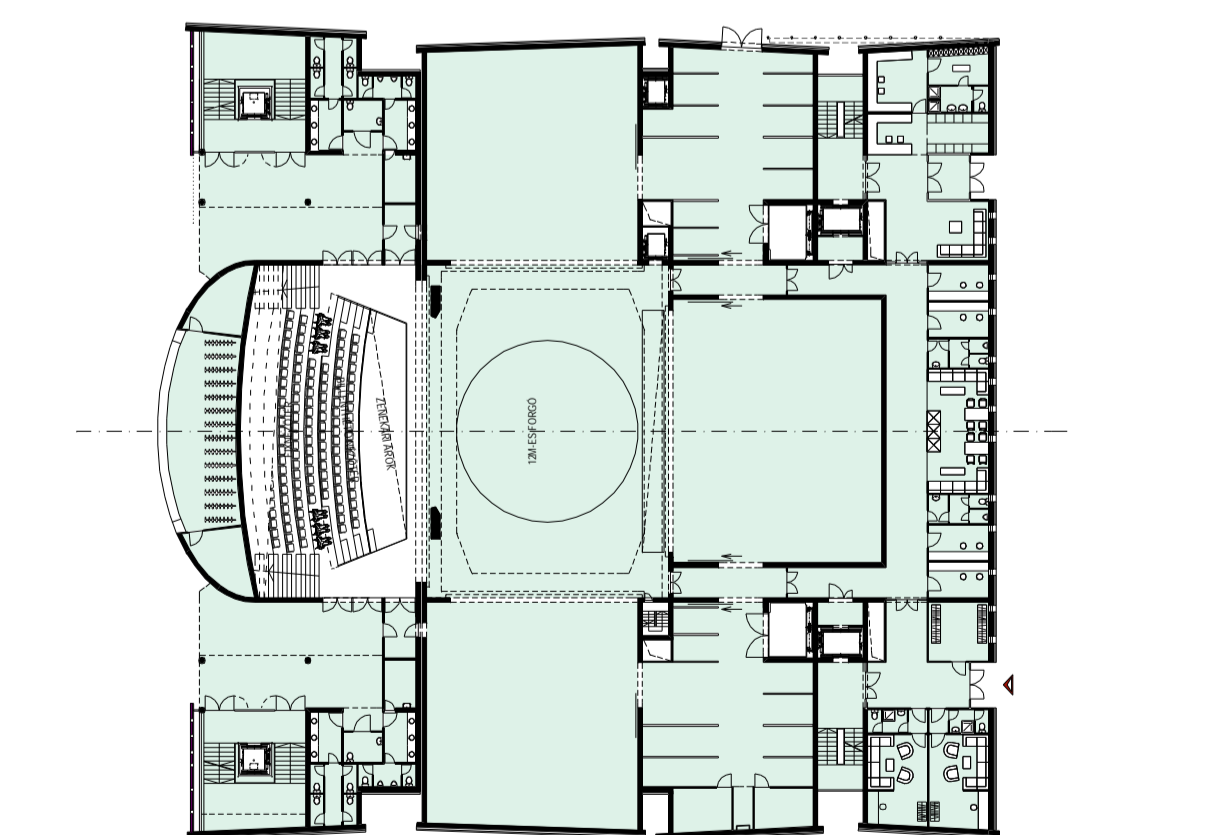

SZOMBATHELYI  
WEÖRES SÁNDOR  
SZÍNHÁZ  
ÚJ ÉPÜLETE  
ÉPÍTÉSZETI ÉS  
VÁROSRENDEZÉSI  
ÖTLETPÁLYÁZAT

  
HAGYOMÁNYOS ELRENDEZÉSŰ SZÍNPAD  
M=1:500

  
ARÉNA SZÍNPAD  
M=1:500

  
PRÓZAI ELŐADÁS  
M=1:500

  
HANGVERSENYTEREM  
M=1:500

  
ZENEI ELŐADÁS  
M=1:500

  
ALTERNATÍV SZÍNHÁZI ELŐADÁS  
M=1:500