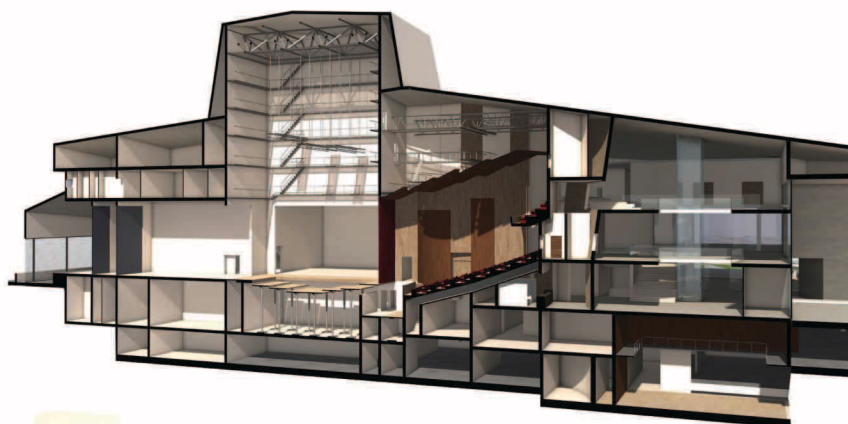

b-b metszet