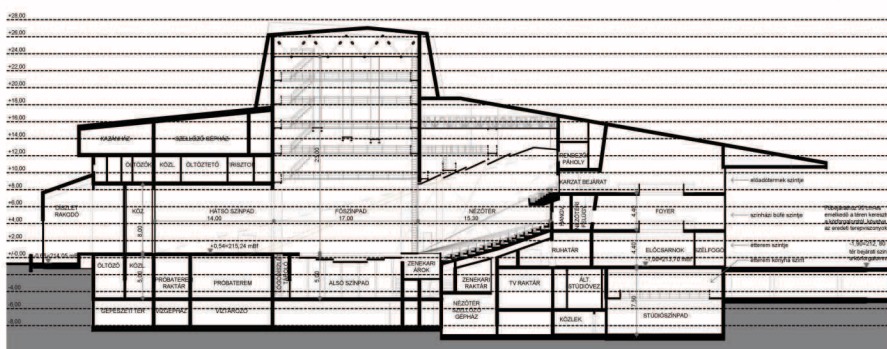

a-a metszet

a-a metszet

b-b metszet

b-b metszet

c-c metszet

c-c metszet

d-d metszet

0
1
2
3
4
5
6
7
8

Weöres Sándor Színház
Szombathely
Március 15. tér

METSZETEK M = 1:250