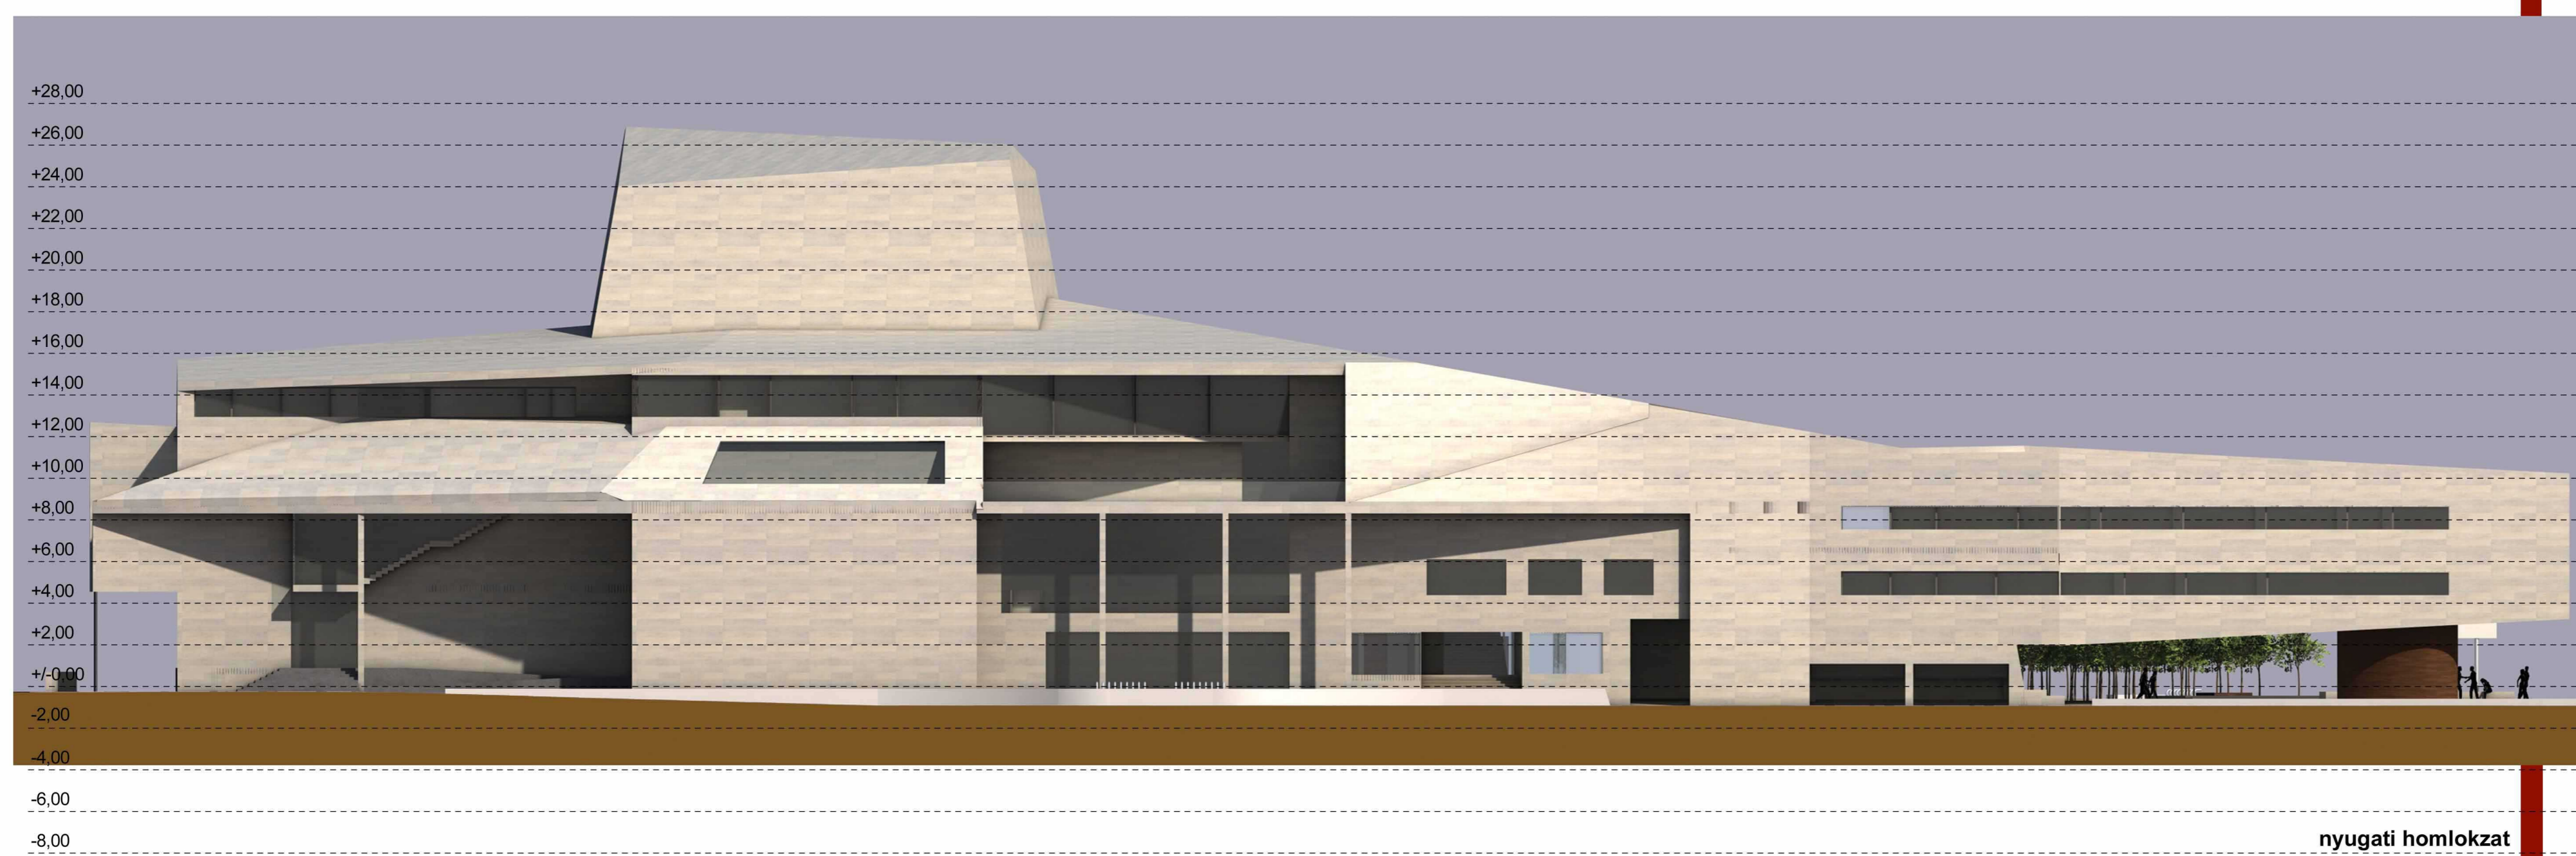

déli homlokzat

északi homlokzat

nyugati homlokzat

keleti homlokzat

0  
1  
2  
3  
4  
5  
6  
7  
8

Weöres Sándor színház  
Szombathely  
Március 15. tér

HOMLOKZATOK M = 1:250