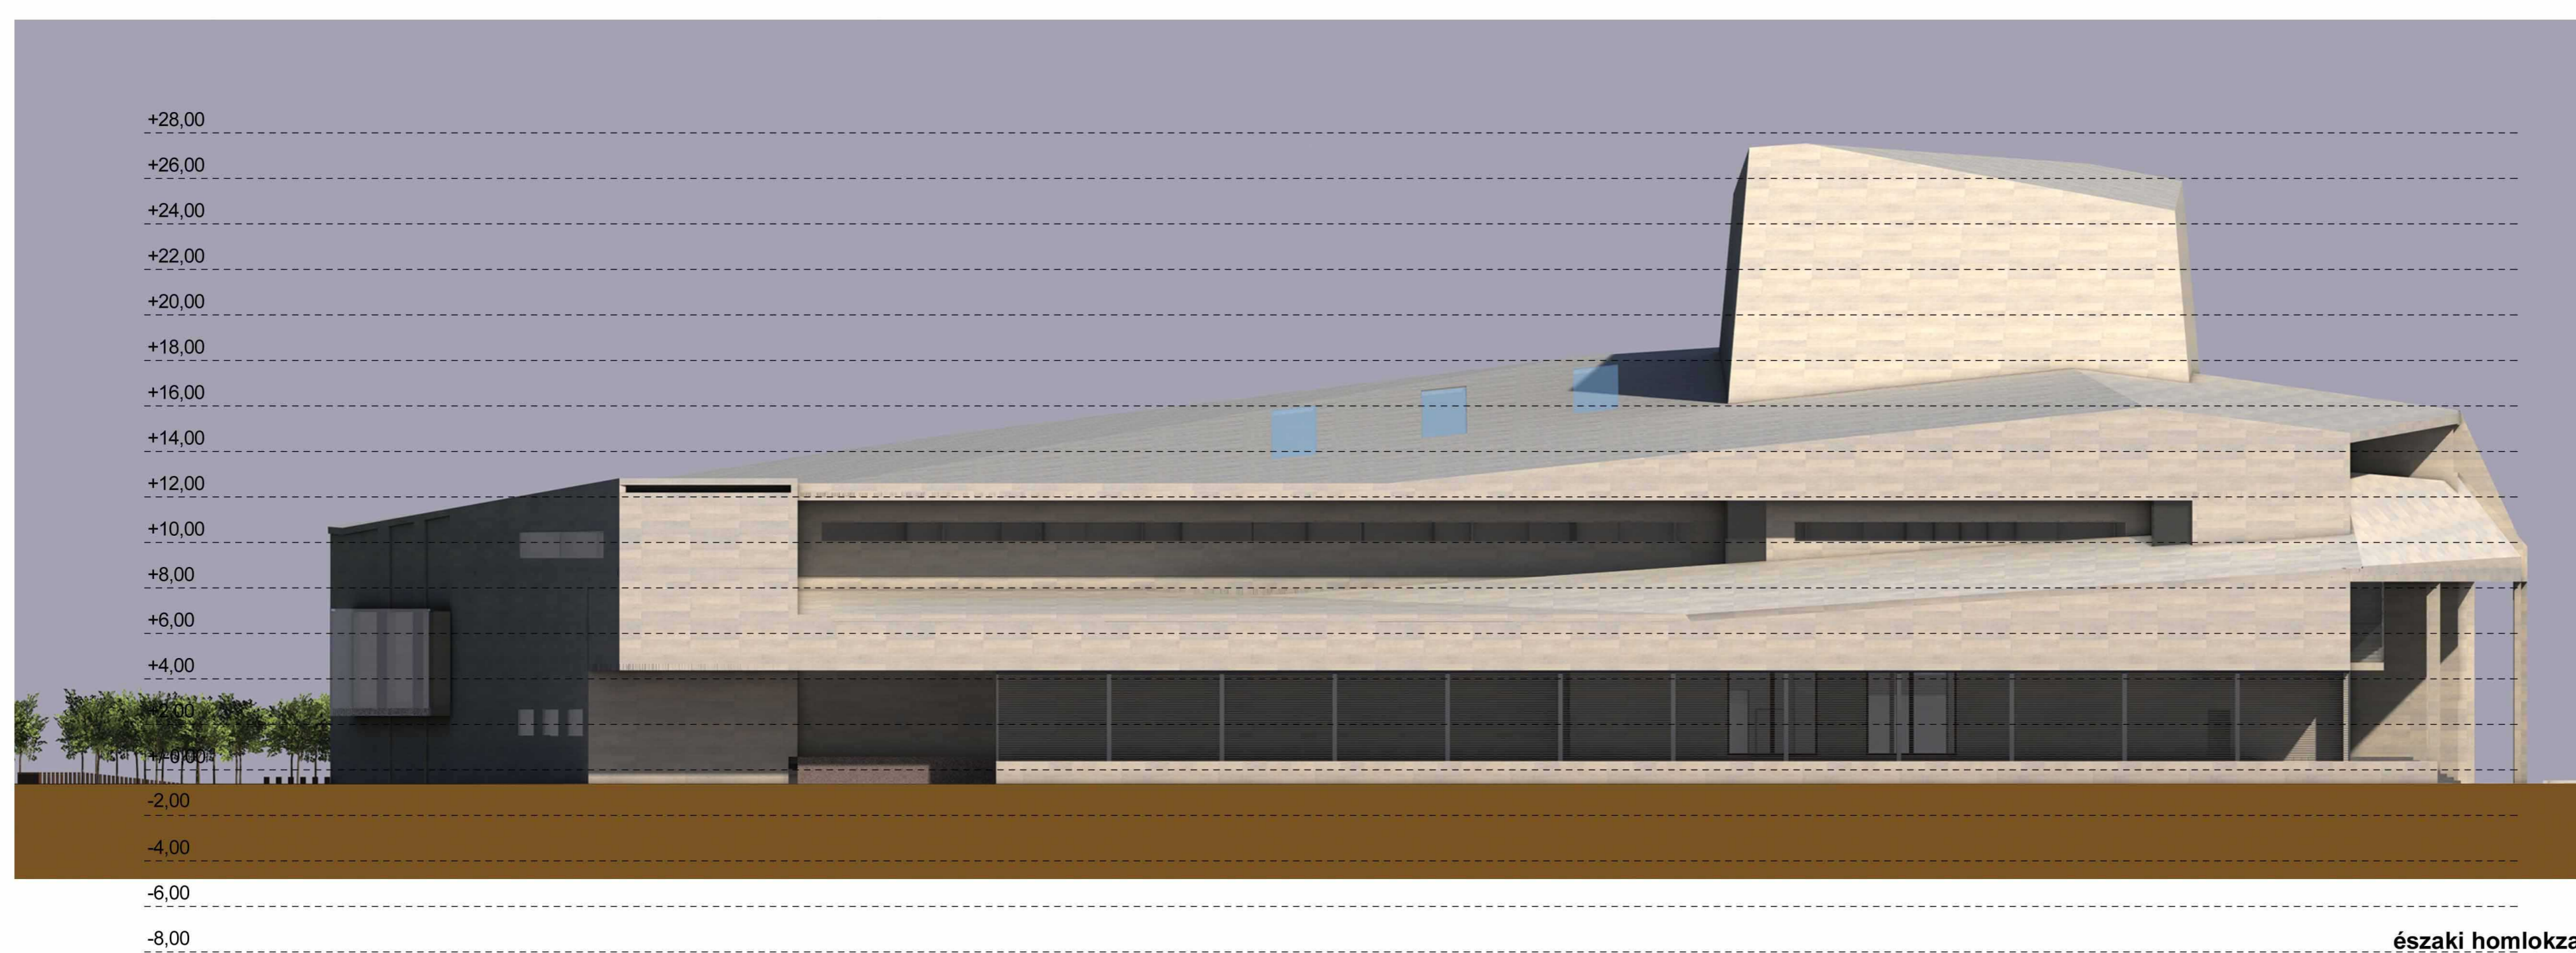

déli homlokzat

északi homlokzat

nyugati homlokzat

keleti homlokzat

0  
1  
2  
3  
4  
5  
6  
7  
8

Weöres Sándor színház  
Szombathely  
Március 15. tér

HOMLOKZATOK M = 1:250