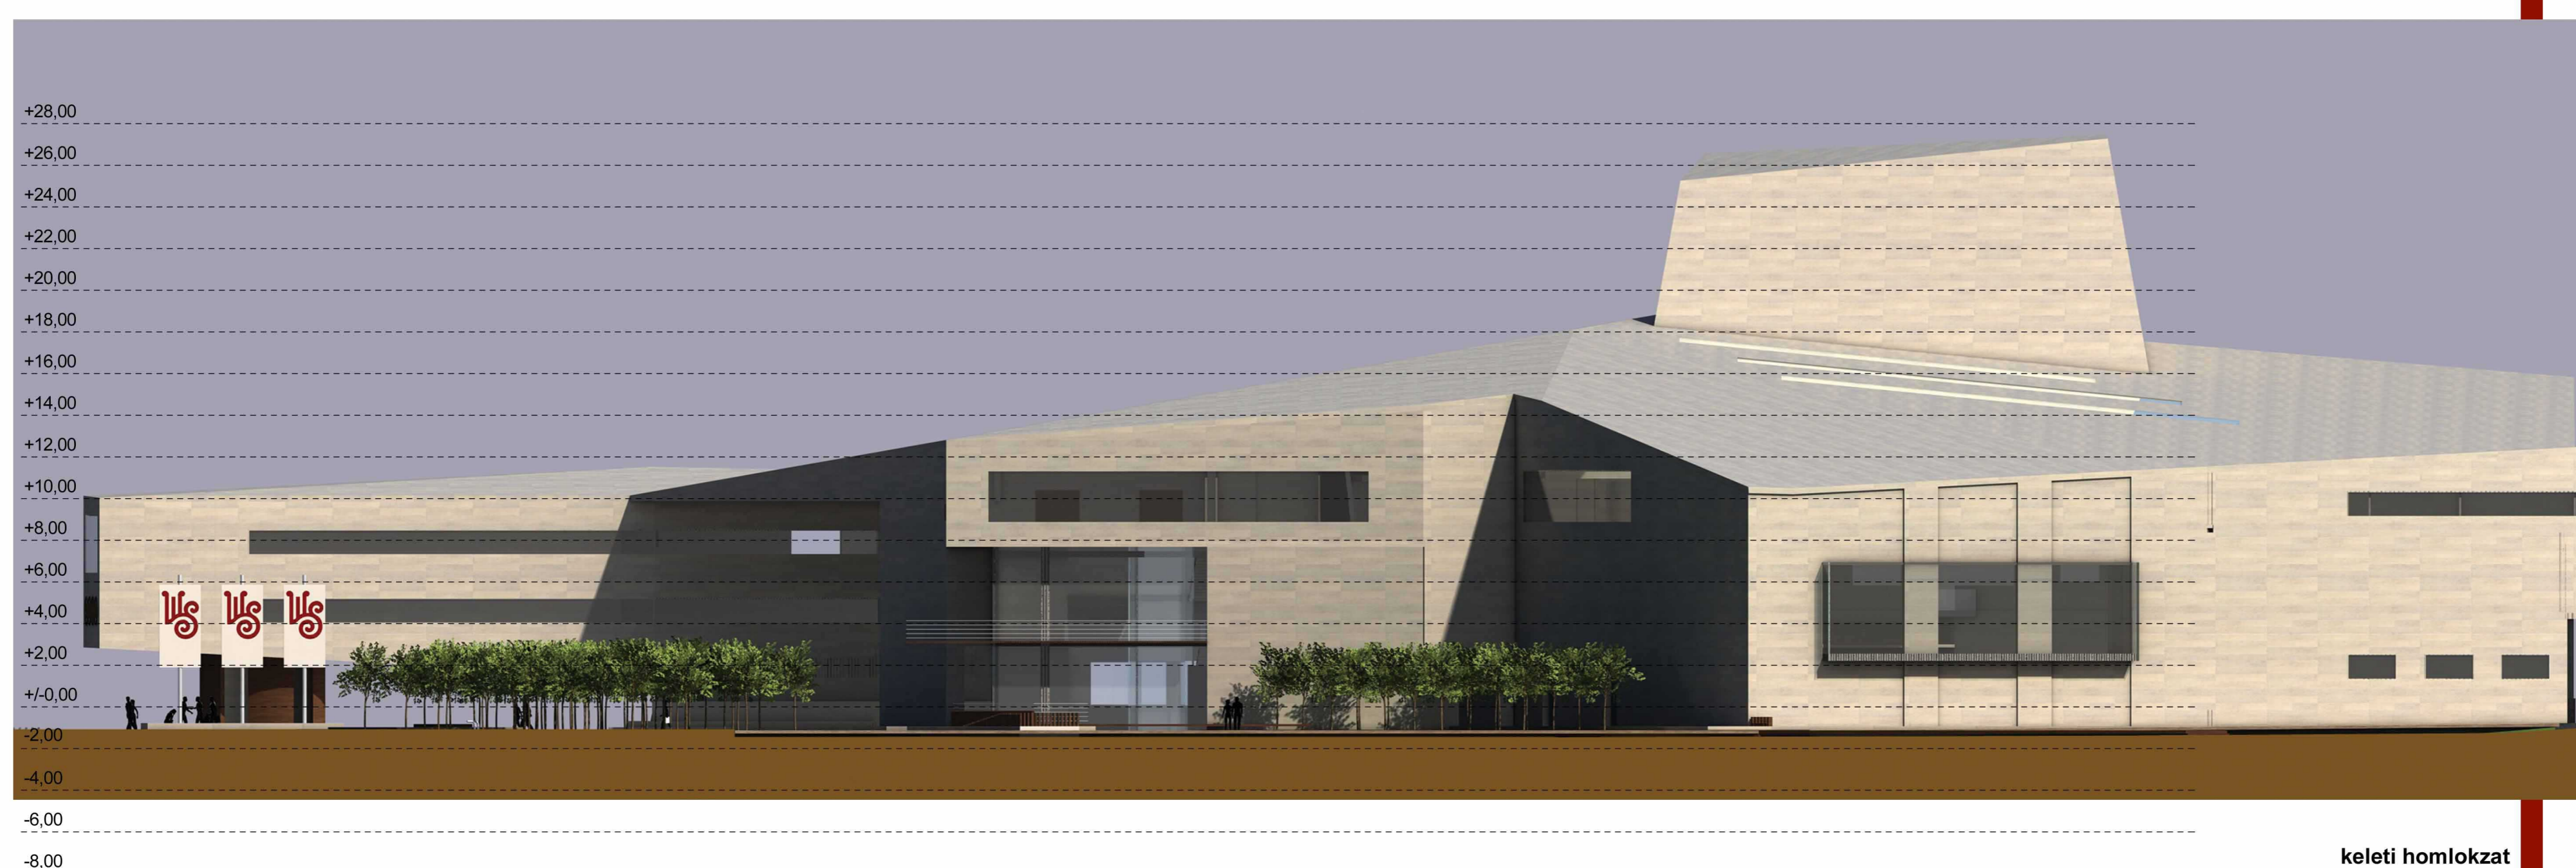

déli homlokzat

északi homlokzat

nyugati homlokzat

keleti homlokzat

0  
1  
2  
3  
4  
5  
6  
7  
8

Weöres Sándor színház  
Szombathely  
Március 15. tér

HOMLOKZATOK M = 1:250