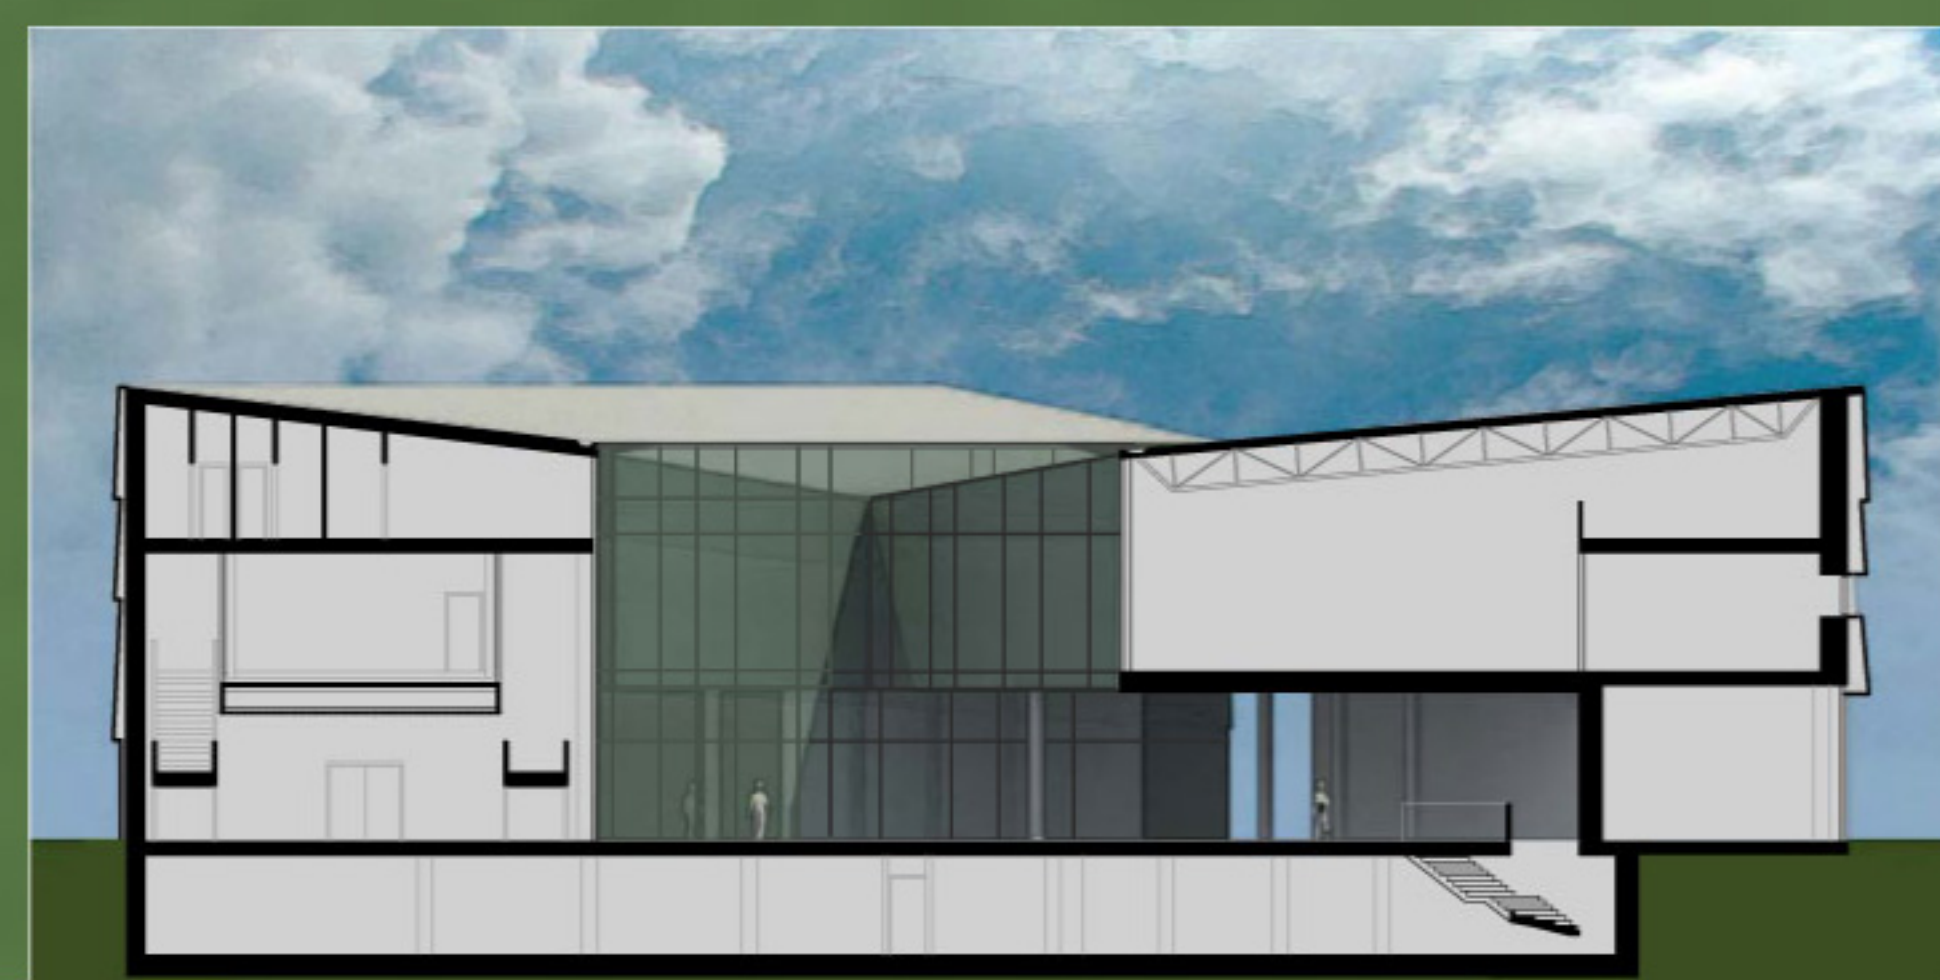

ÉSZAK

DÉL

KELET

NYUGAT

ÉSZAK-DÉL

KELET-NYUGAT

HOMLOKZATOK és METSZETEK

M= 1: 200