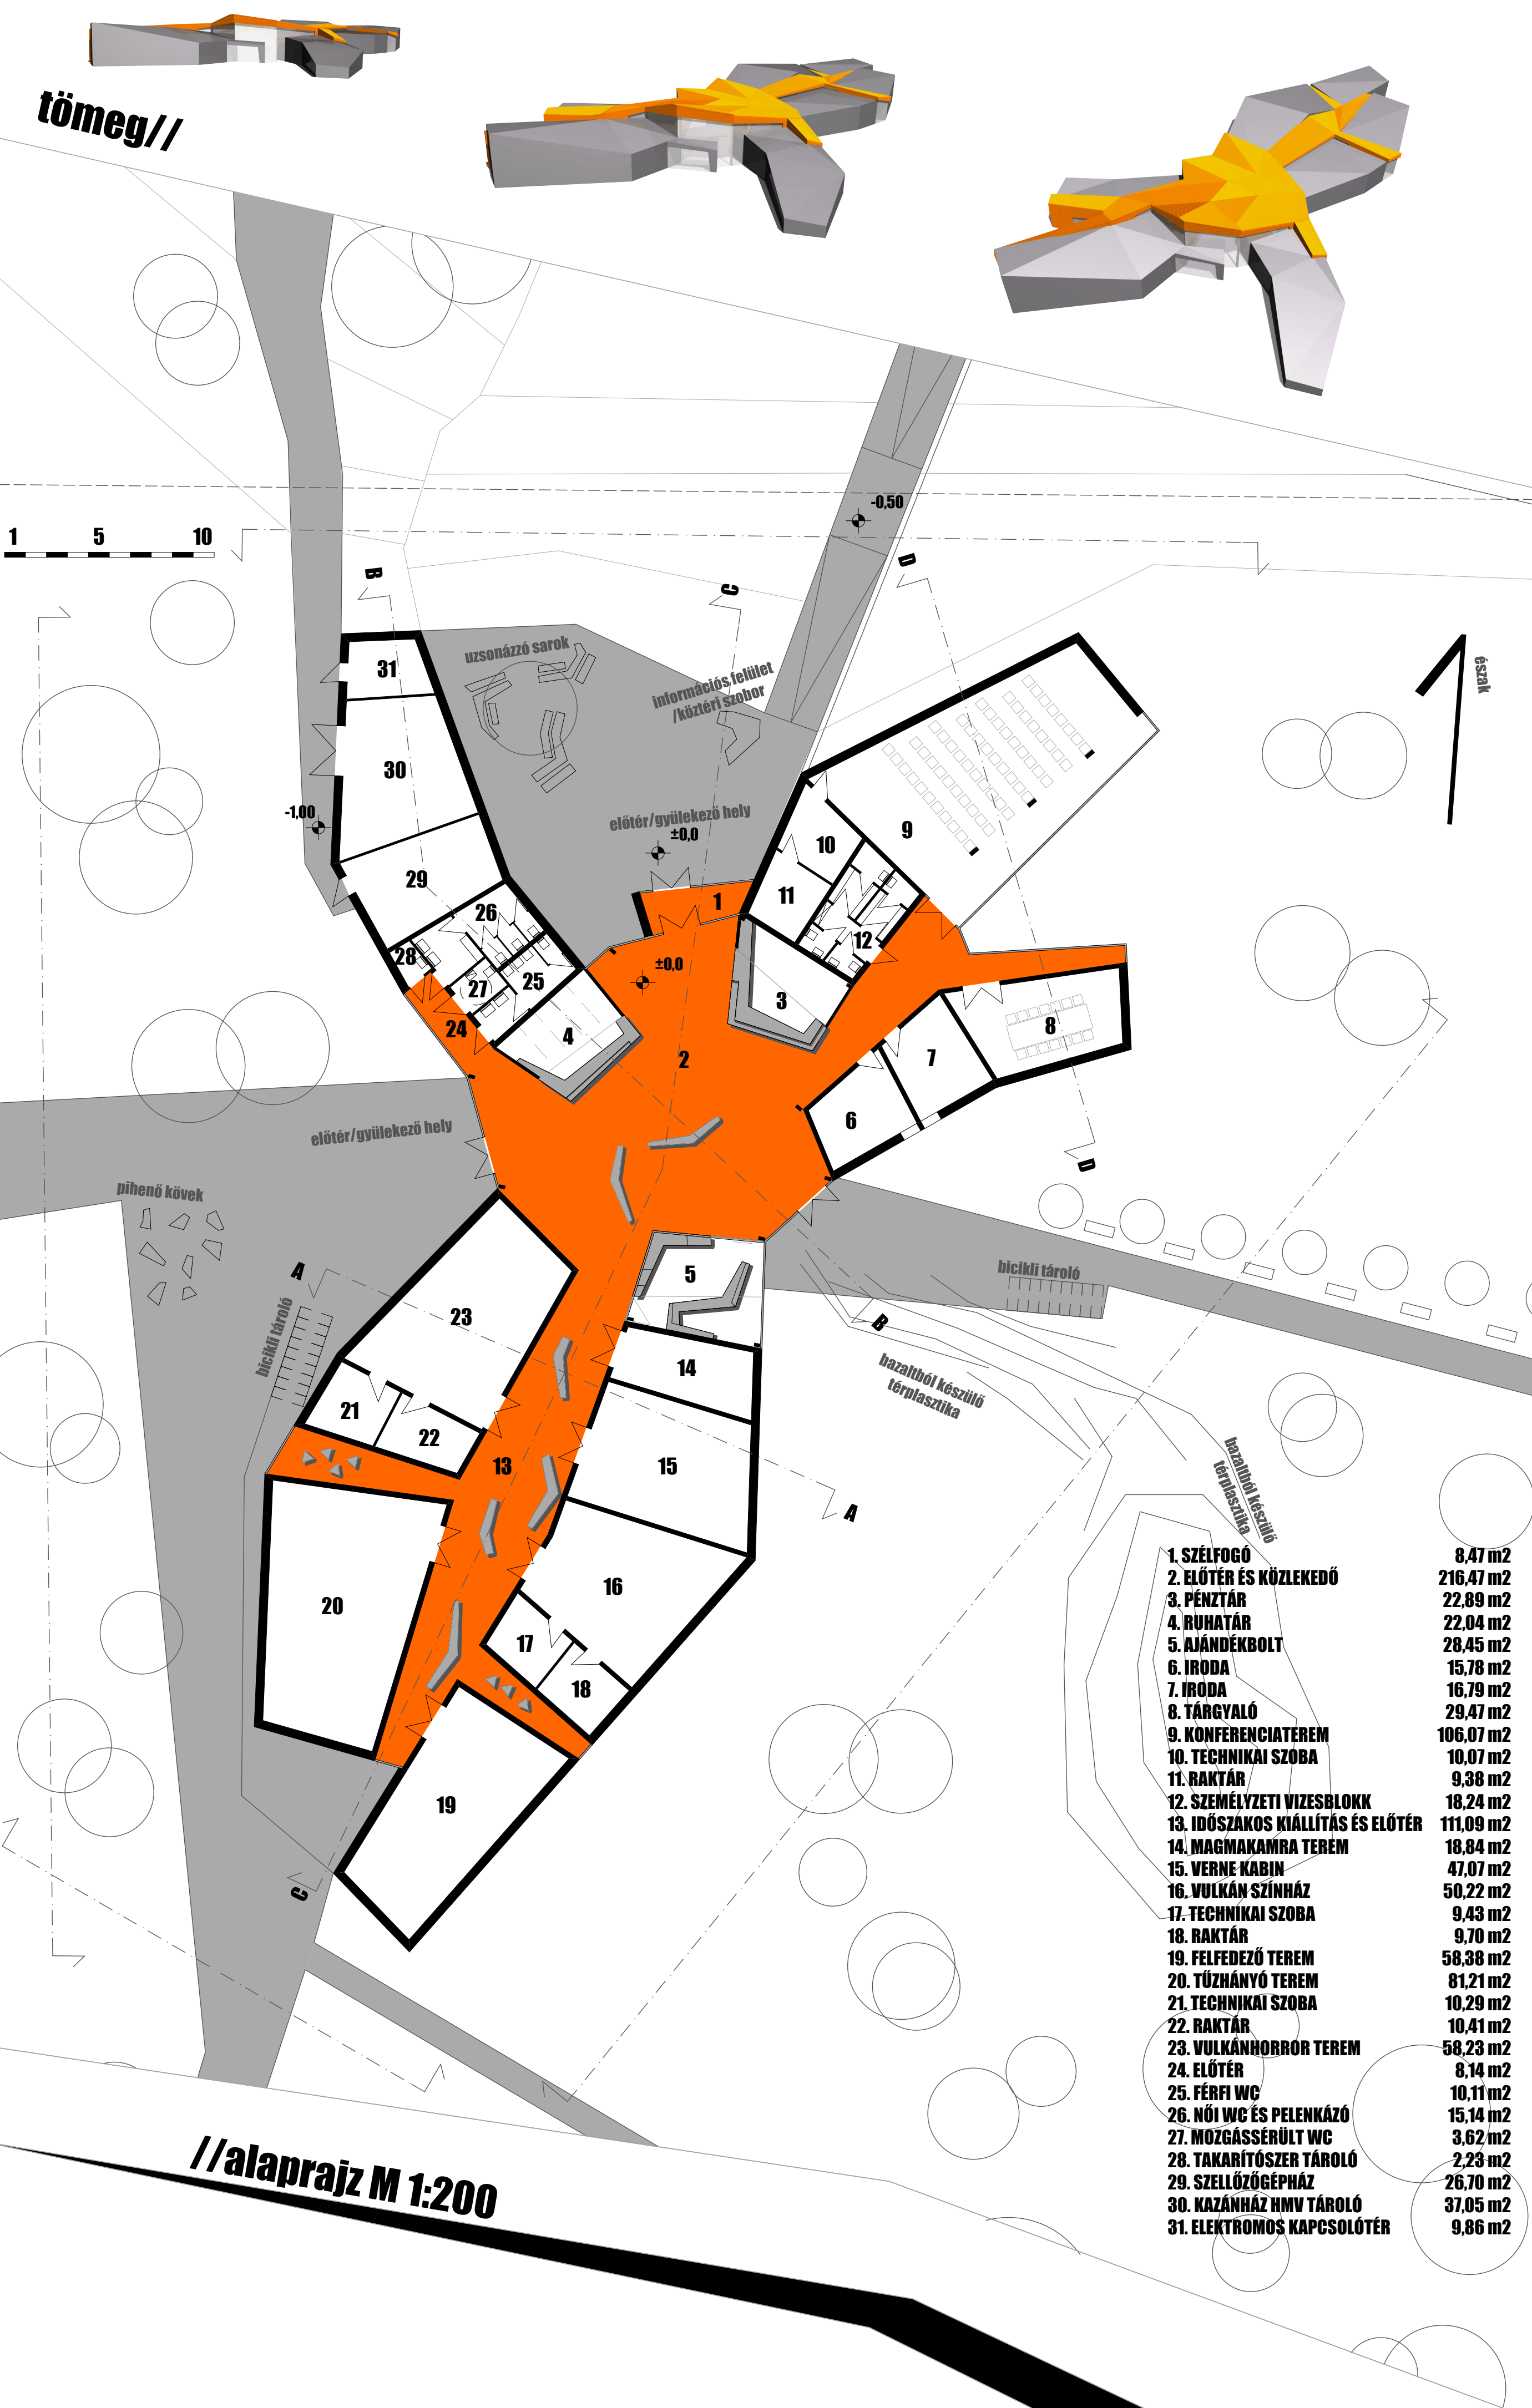

tömeg//

példák//

1. SZÉLFÖGŐ	8,47 m ²
2. ELŐTÉR ÉS KÖZLEKEDŐ	216,47 m ²
3. PÉNZTÁR	22,89 m ²
4. RUHATÁR	22,04 m ²
5. AJÁNDÉKBOLT	28,45 m ²
6. IRODA	15,78 m ²
7. IRODA	16,79 m ²
8. TÁRGYALÓ	29,47 m ²
9. KONFERENCIATEREM	106,07 m ²
10. TECHNIKAI SZOBA	10,07 m ²
11. RAKTÁR	9,38 m ²
12. SZEMÉLYZETI VIZESBLOKK	18,24 m ²
13. IDŐSZAKOS KIÁLLÍTÁS ÉS ELŐTÉR	111,09 m ²
14. MAGMAKAMRA TEREM	18,84 m ²
15. VERNE KABIN	47,07 m ²
16. VULKÁN SZÍNHÁZ	50,22 m ²
17. TECHNIKAI SZOBA	9,43 m ²
18. RAKTÁR	9,70 m ²
19. FELFEDEZŐ TEREM	58,38 m ²
20. TŰZHÁNYÓ TEREM	81,21 m ²
21. TECHNIKAI SZOBA	10,29 m ²
22. RAKTÁR	10,41 m ²
23. VULKÁNHORROR TEREM	58,23 m ²
24. ELŐTÉR	8,14 m ²
25. FÉRFI WC	10,11 m ²
26. NŐI WC ÉS PELENKÁZÓ	15,14 m ²
27. MOZGÁSSÉRÜLT WC	3,62 m ²
28. TAKARÍTÓSZER TÁROLÓ	2,23 m ²
29. SZELLŐZŐGÉPHÁZ	26,70 m ²
30. KAZÁNHÁZ HMV TÁROLÓ	37,05 m ²
31. ELEKTROMOS KAPCSOLÓTÉR	9,86 m ²

//alaprjz M 1:200

alaprjz

4

kemenes vulkánpark