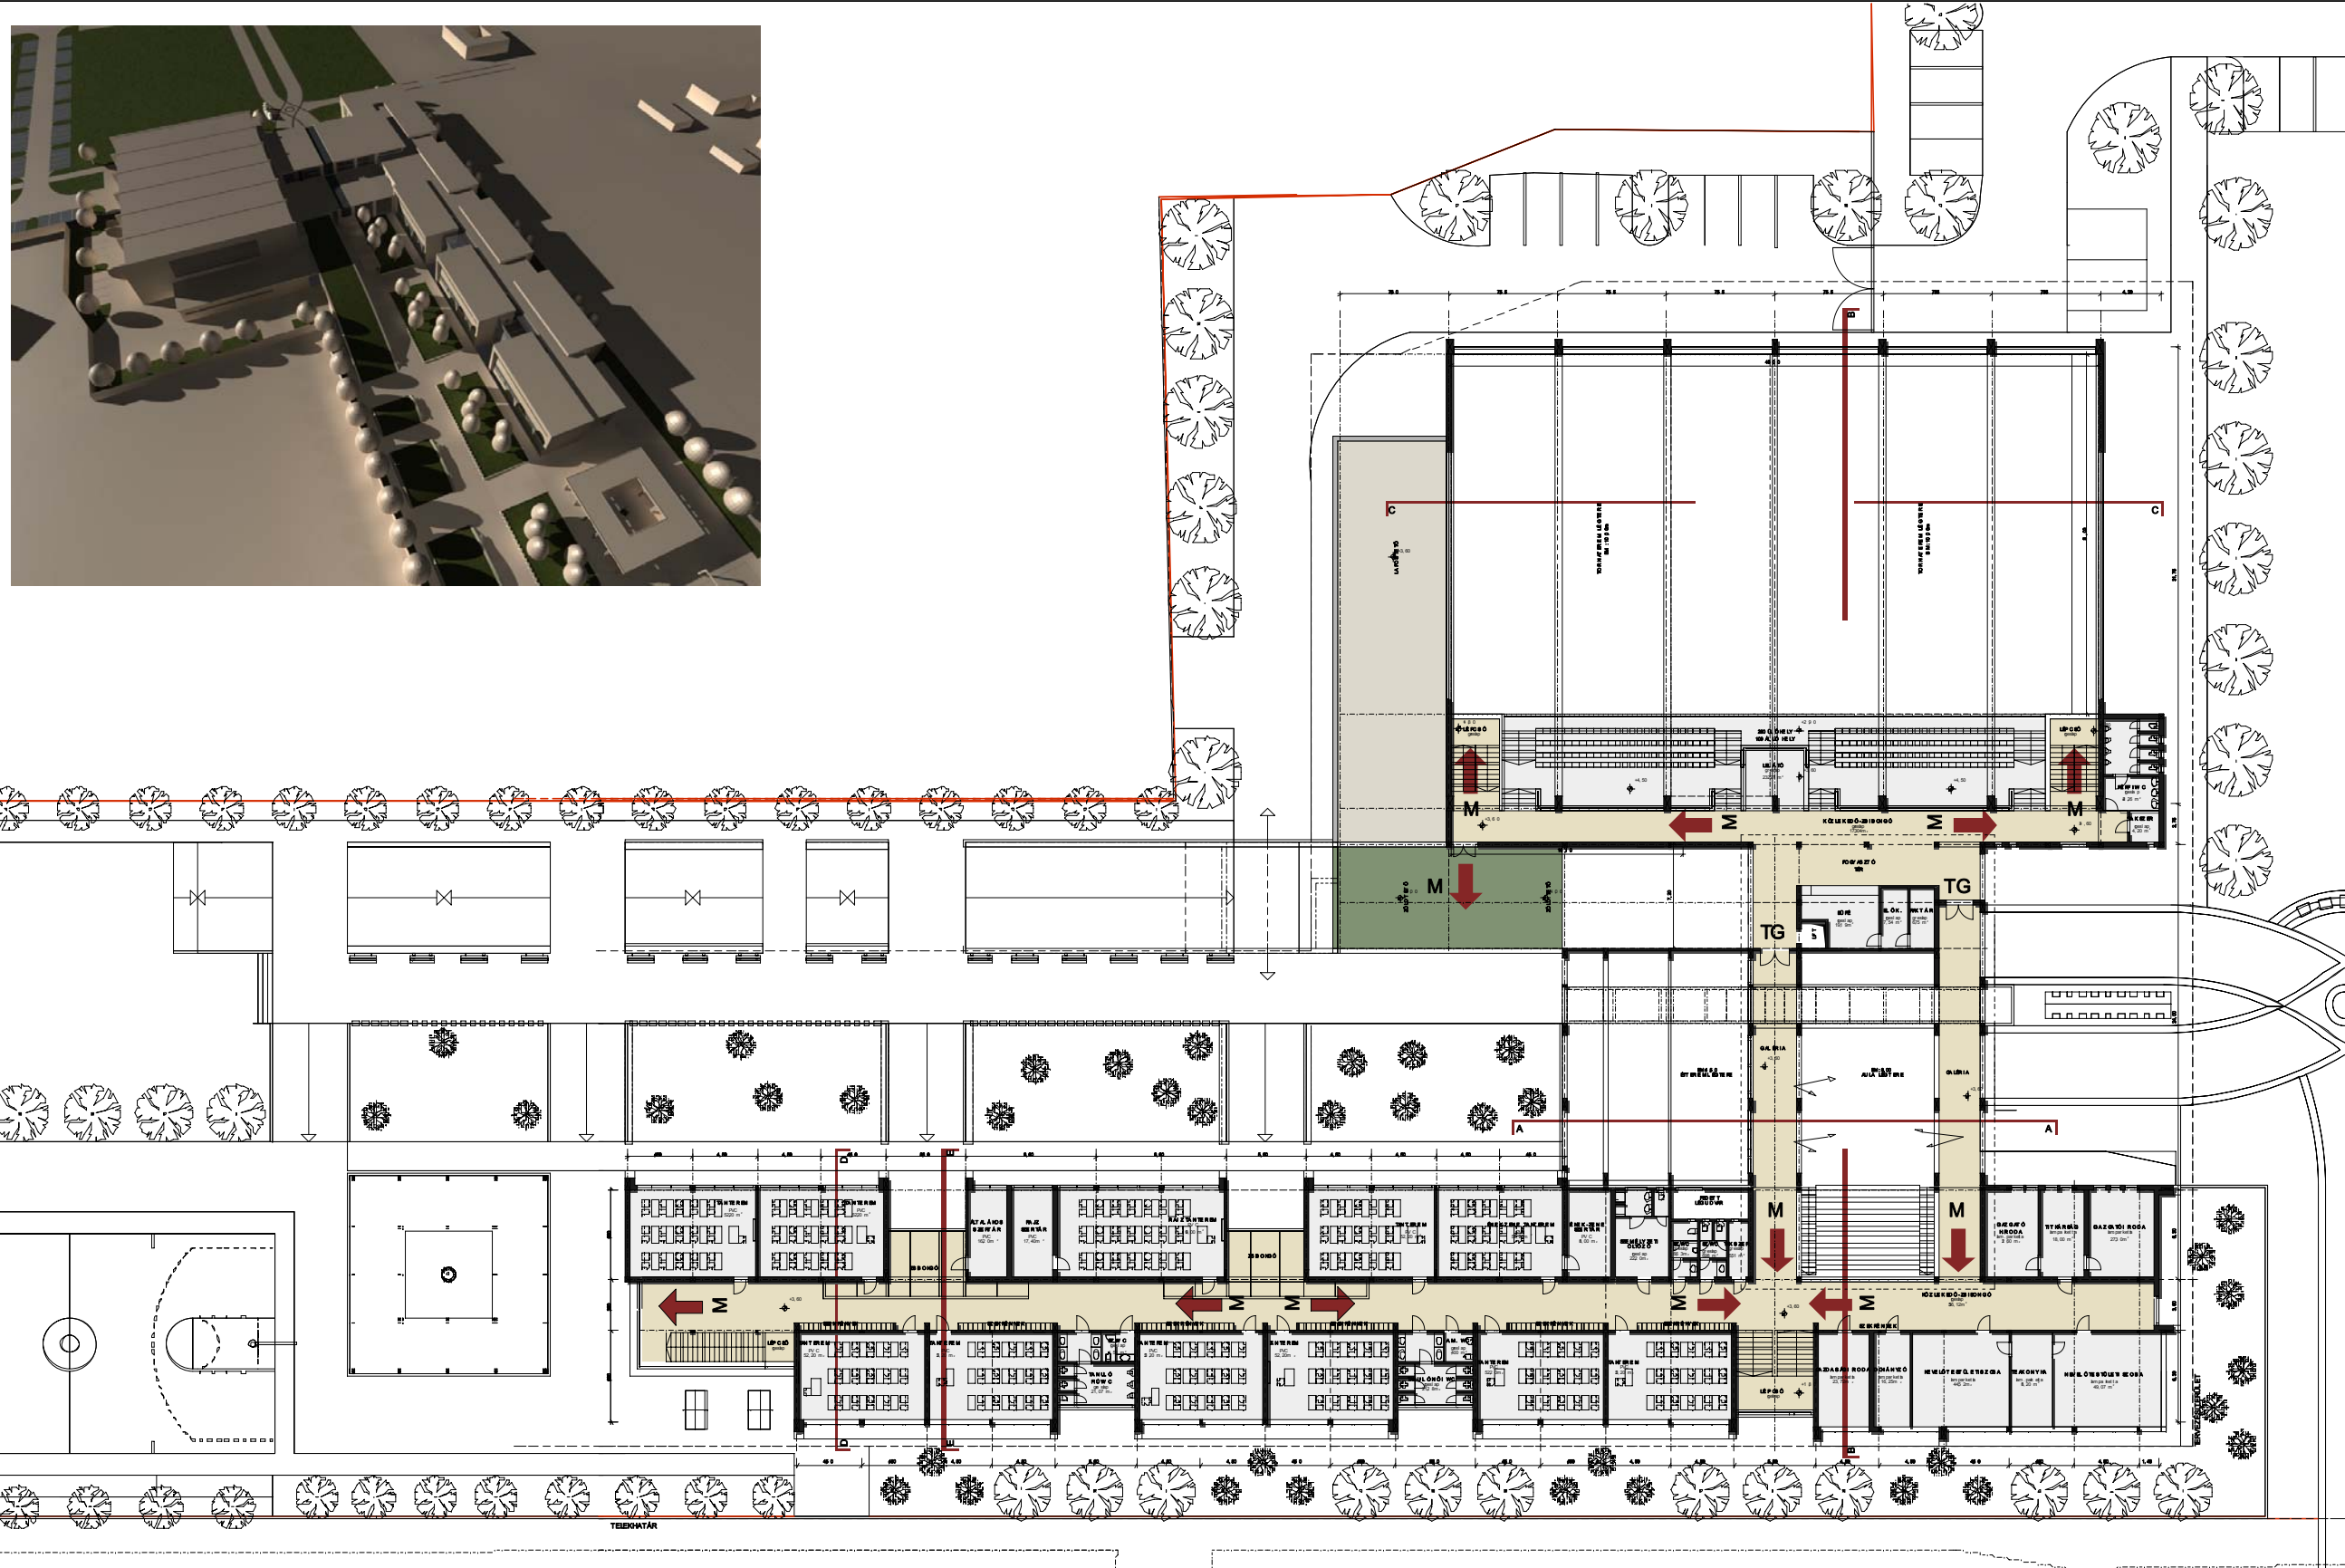

ALGYÓ NAGYKÖZSÉG 16 TANTERMES ÁLTALÁNOS ISKOLA TERVPÁLYÁZAT

EMELETI ALAPRAJZ M = 1:500

MENEKÜLÉSI ÚTVONALAK JELÖLÉSE

KÖZ LEKEDŐ-ZSIBON GÓ	173,04 m ²
KÖZ LEKEDŐ-ZSIBON GÓ	536,12 m ²
A.M. WC	4,00 m ²
ÁLTALÁNOS SZERTÁR	16,20 m ²
BÜFÉ	19,19 m ²
DOHÁNYZÓ	16,25 m ²
ÉNEKZENE SZERTÁR	18,00 m ²
ÉNEKZENE TANTEREM	52,20 m ²
FÉRFI WC	24,26 m ²
GAZDASÁGI RODA	23,72 m ²
GAZGATÓIRODA	21,60 m ²
GAZGATÓIRODA	27,30 m ²
IE LÁTÓ	232,27 m ²
NEVELŐTUDÓLETI SZOBA	44,52 m ²
NEVELŐTUDÓLETI SZOBA	49,07 m ²
RAJZSZERTÁR	17,40 m ²
RAJZTANTEREM	69,00 m ²
SZ.WC	4,51 m ²
SZ.WC	6,63 m ²
SZ.WC	6,98 m ²
SEMÉLYZETI ÖLTÖZŐ	22,20 m ²
TKSZER	4,20 m ²
TKSZER	5,51 m ²
TANTEREM	52,20 m ²
TANTEREM	52,20 m ²
TANTEREM	52,20 m ²
TANTEREM	52,20 m ²
TANTEREM	52,20 m ²
TANTEREM	52,20 m ²
TANTEREM	52,20 m ²
TANTEREM	52,20 m ²
TANTEREM	52,20 m ²
TANTEREM	52,20 m ²
TITKÁRSÁG	18,00 m ²
ELŐKÉSZÍTŐ	7,54 m ²
TANULÓI WC	21,07 m ²
TANULÓI WC	21,28 m ²
TEAKONYHA	18,20 m ²
RAKTÁR	6,75 m ²
ÖSSZESEN	1 956,82 m²