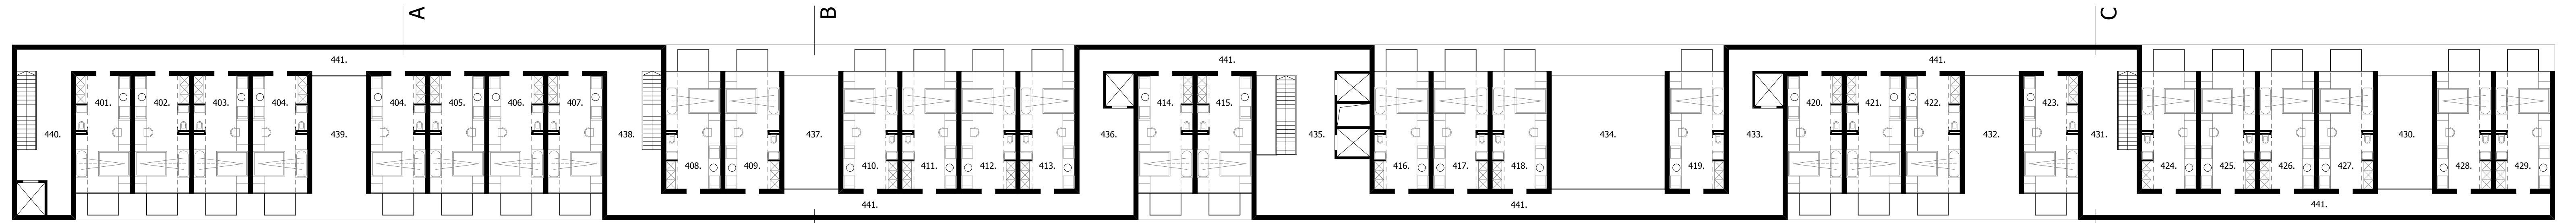

IV. EMELETI ALAPRAJZ