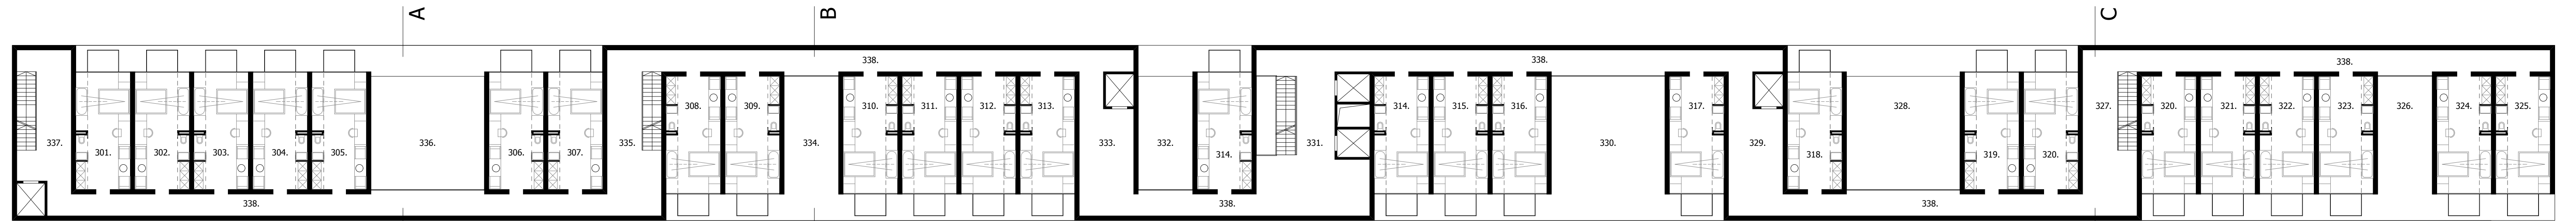

III. EMELETI ALAPRAJZ