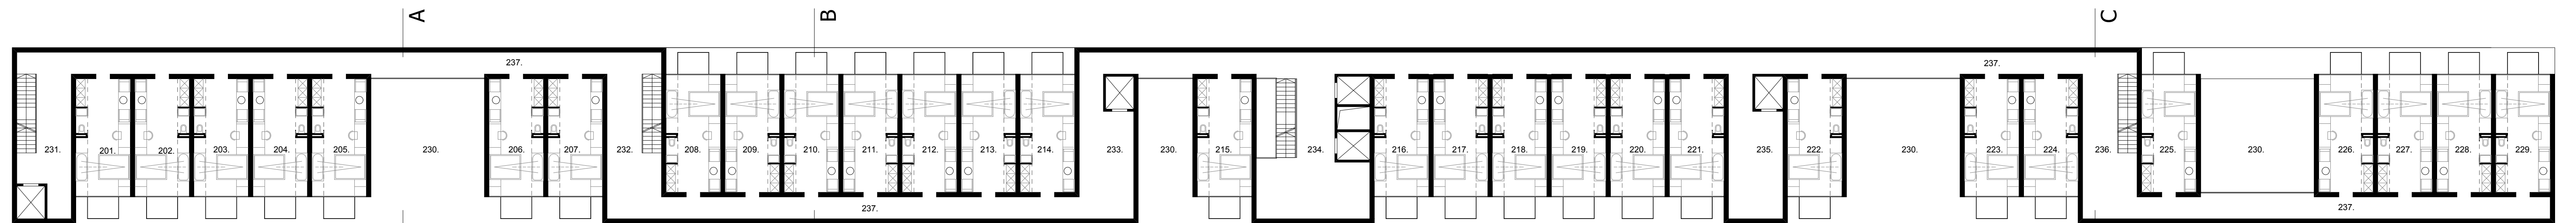

II. EMELETI ALAPRAJZ