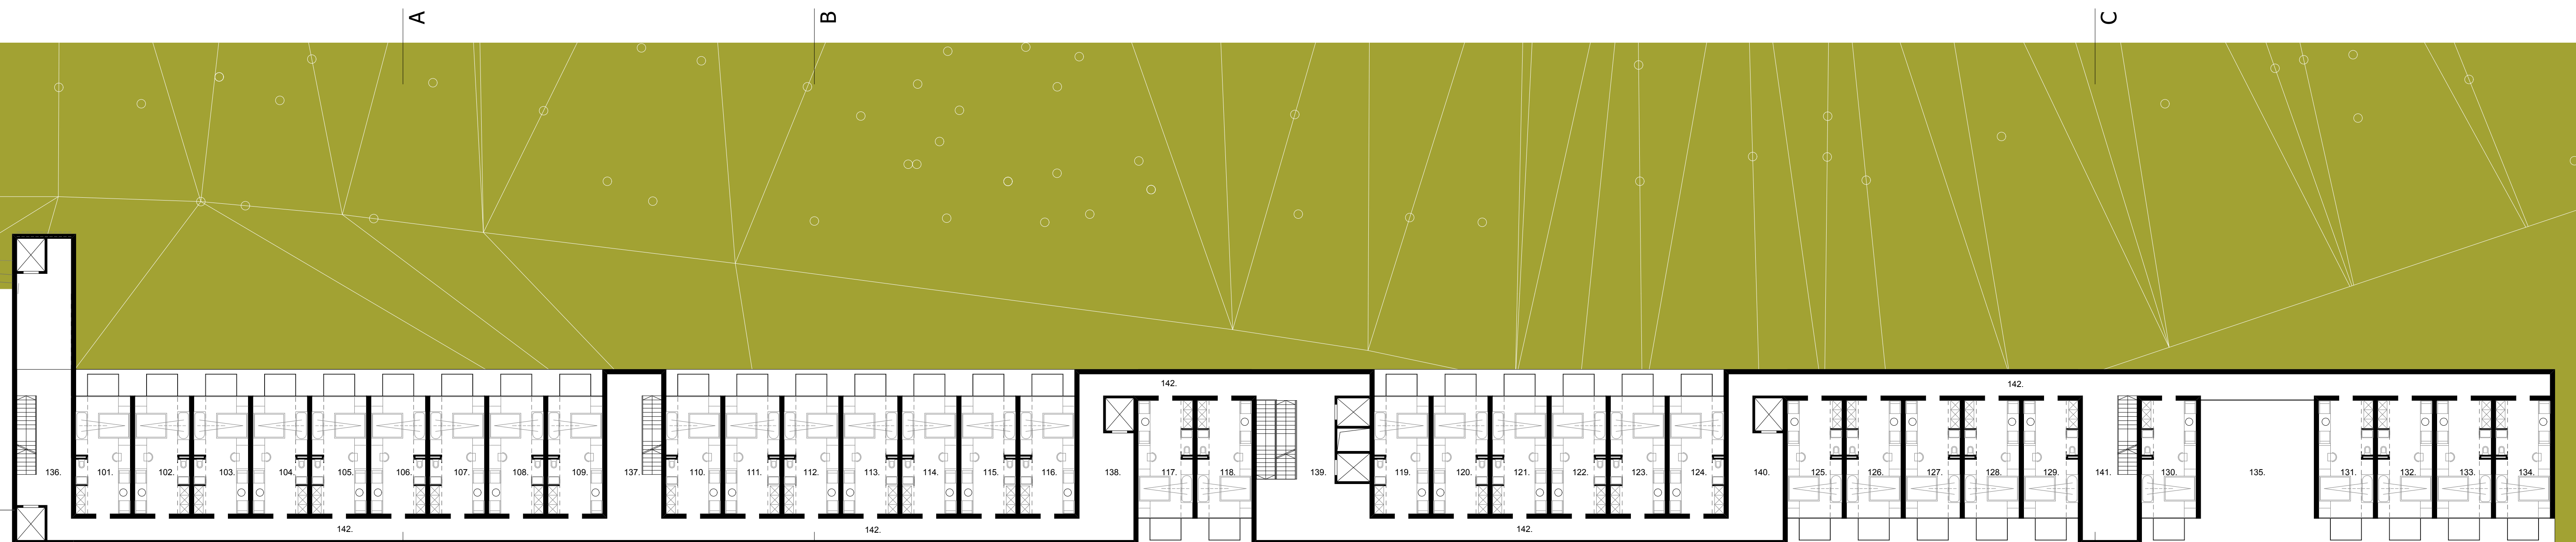

FÖLDSZINTI ALAPRAJZ