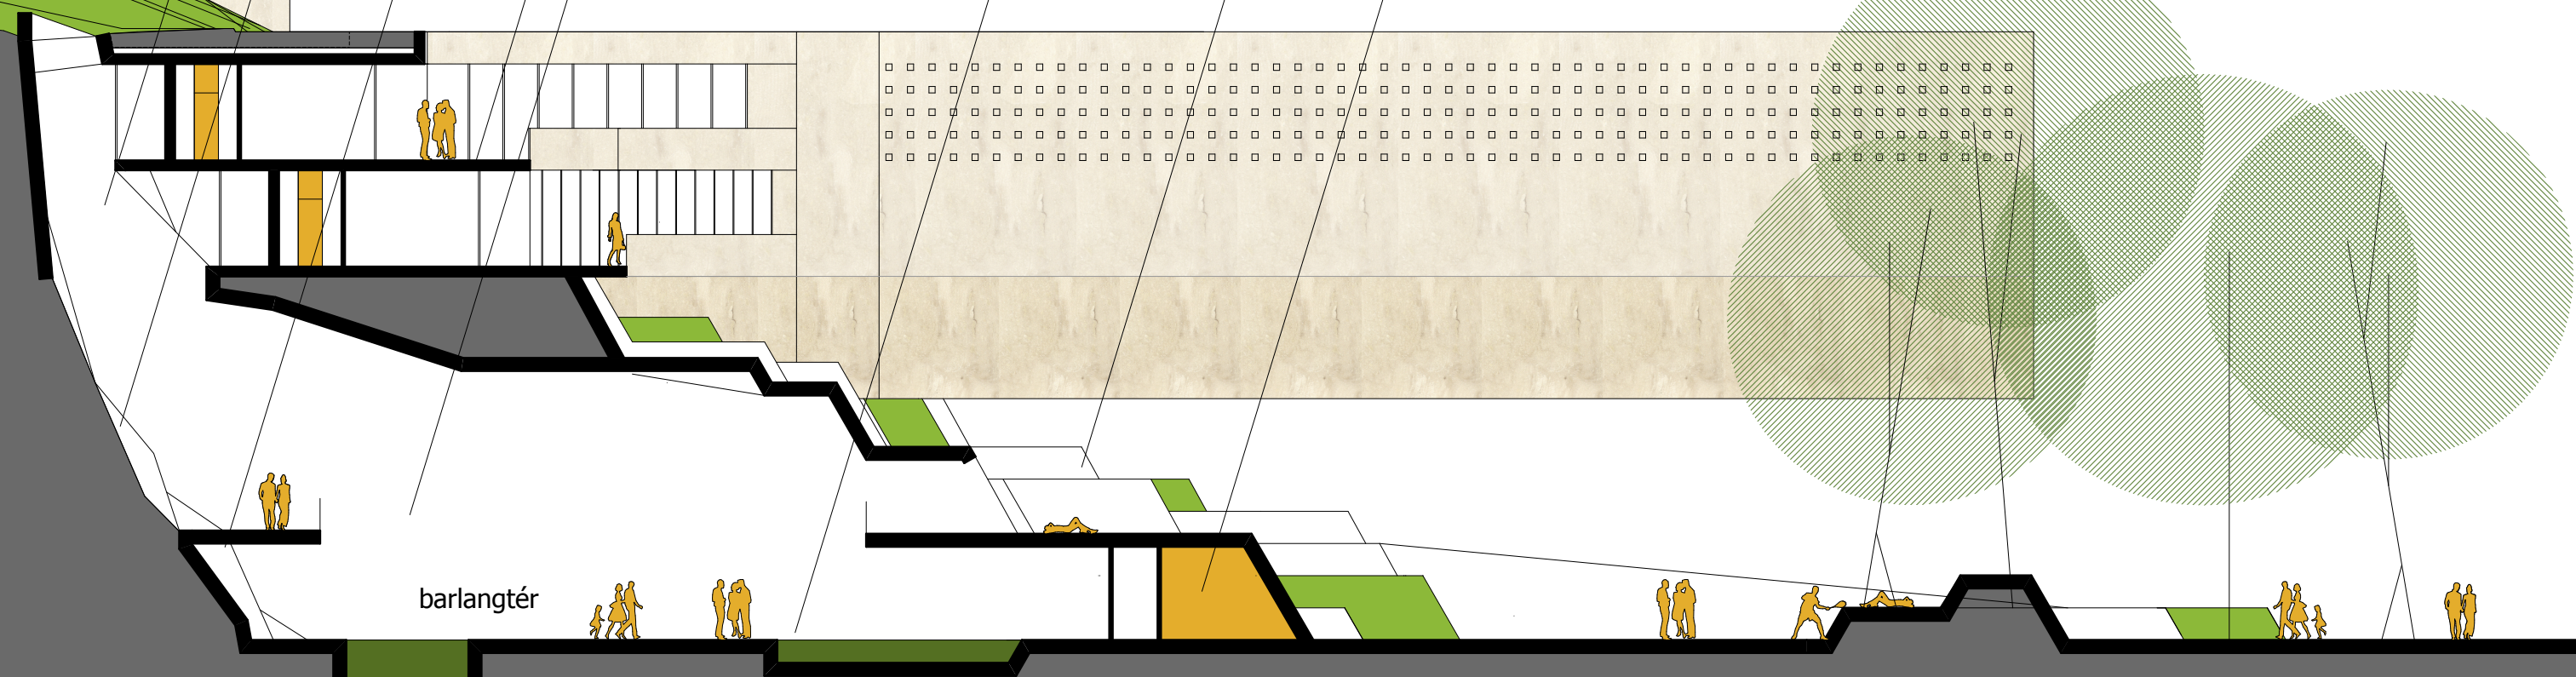

+ 5,00 szintű alaprajz
szállodaelőtér és fürdőcsarnok

:200

MISKOLCTAPOLCA BARLANGFÜRDŐ
KÖZLEKÉSI RENDSZERÉHEZ CSATLAKOZÓ
SZÁLLODAÉPÜLET

05

a-a metszet :200