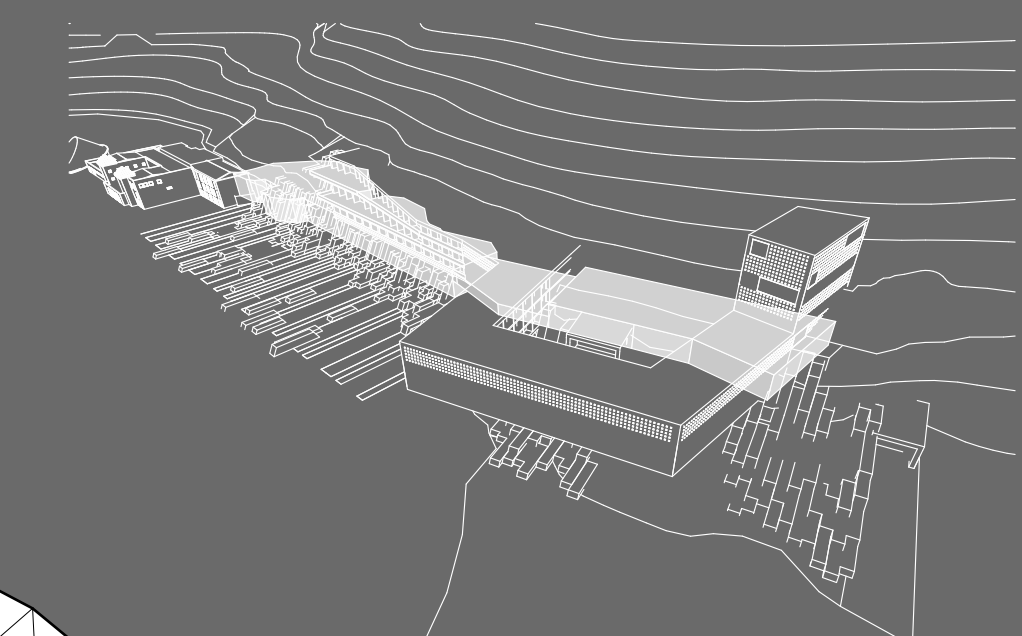

+ 5,00 szintű alaprajz
szállodaelőtér és fürdőcsarnok

:200

MISKOLCTAPOLCA BARLANGFÜRDŐ
KÖZLEKÉSI RENDSZERÉHEZ CSATLAKOZÓ
SZÁLLODAÉPÜLET

05

a-a metszet :200