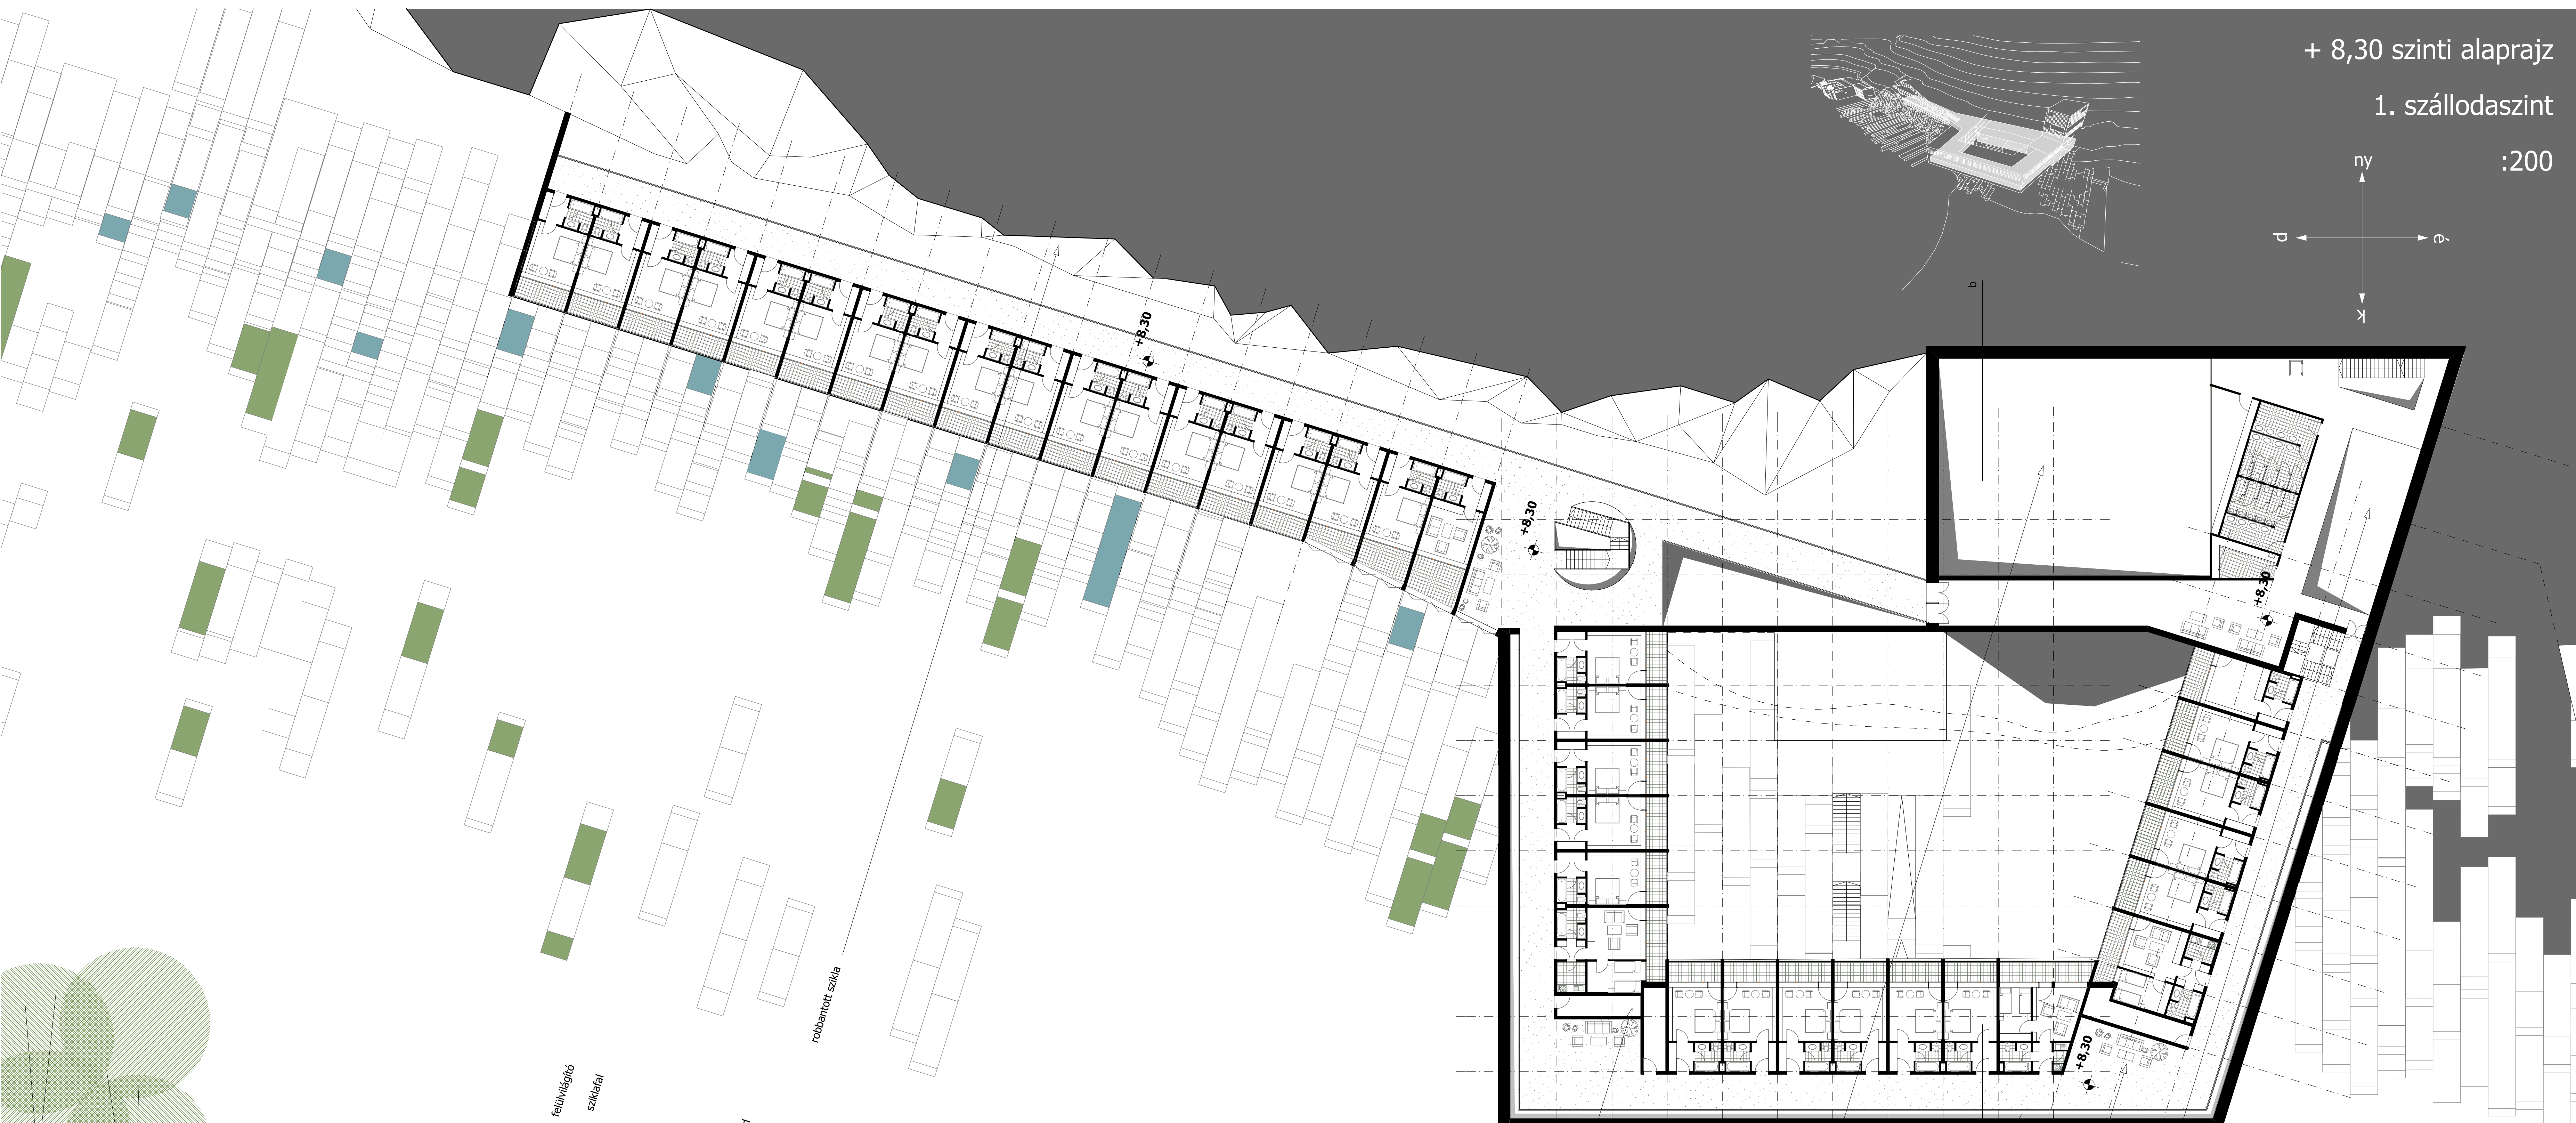

+ 8,30 szintű alaprajz

1. szállodaszint

:200

MISKOLCTAPOLCA BARLANGFÜRDŐ
ÜLETEGYÜTTESÉHEZ CSATLAKOZÓ
SZÁLLODAÉPÜLET

06

b-b metszet :200