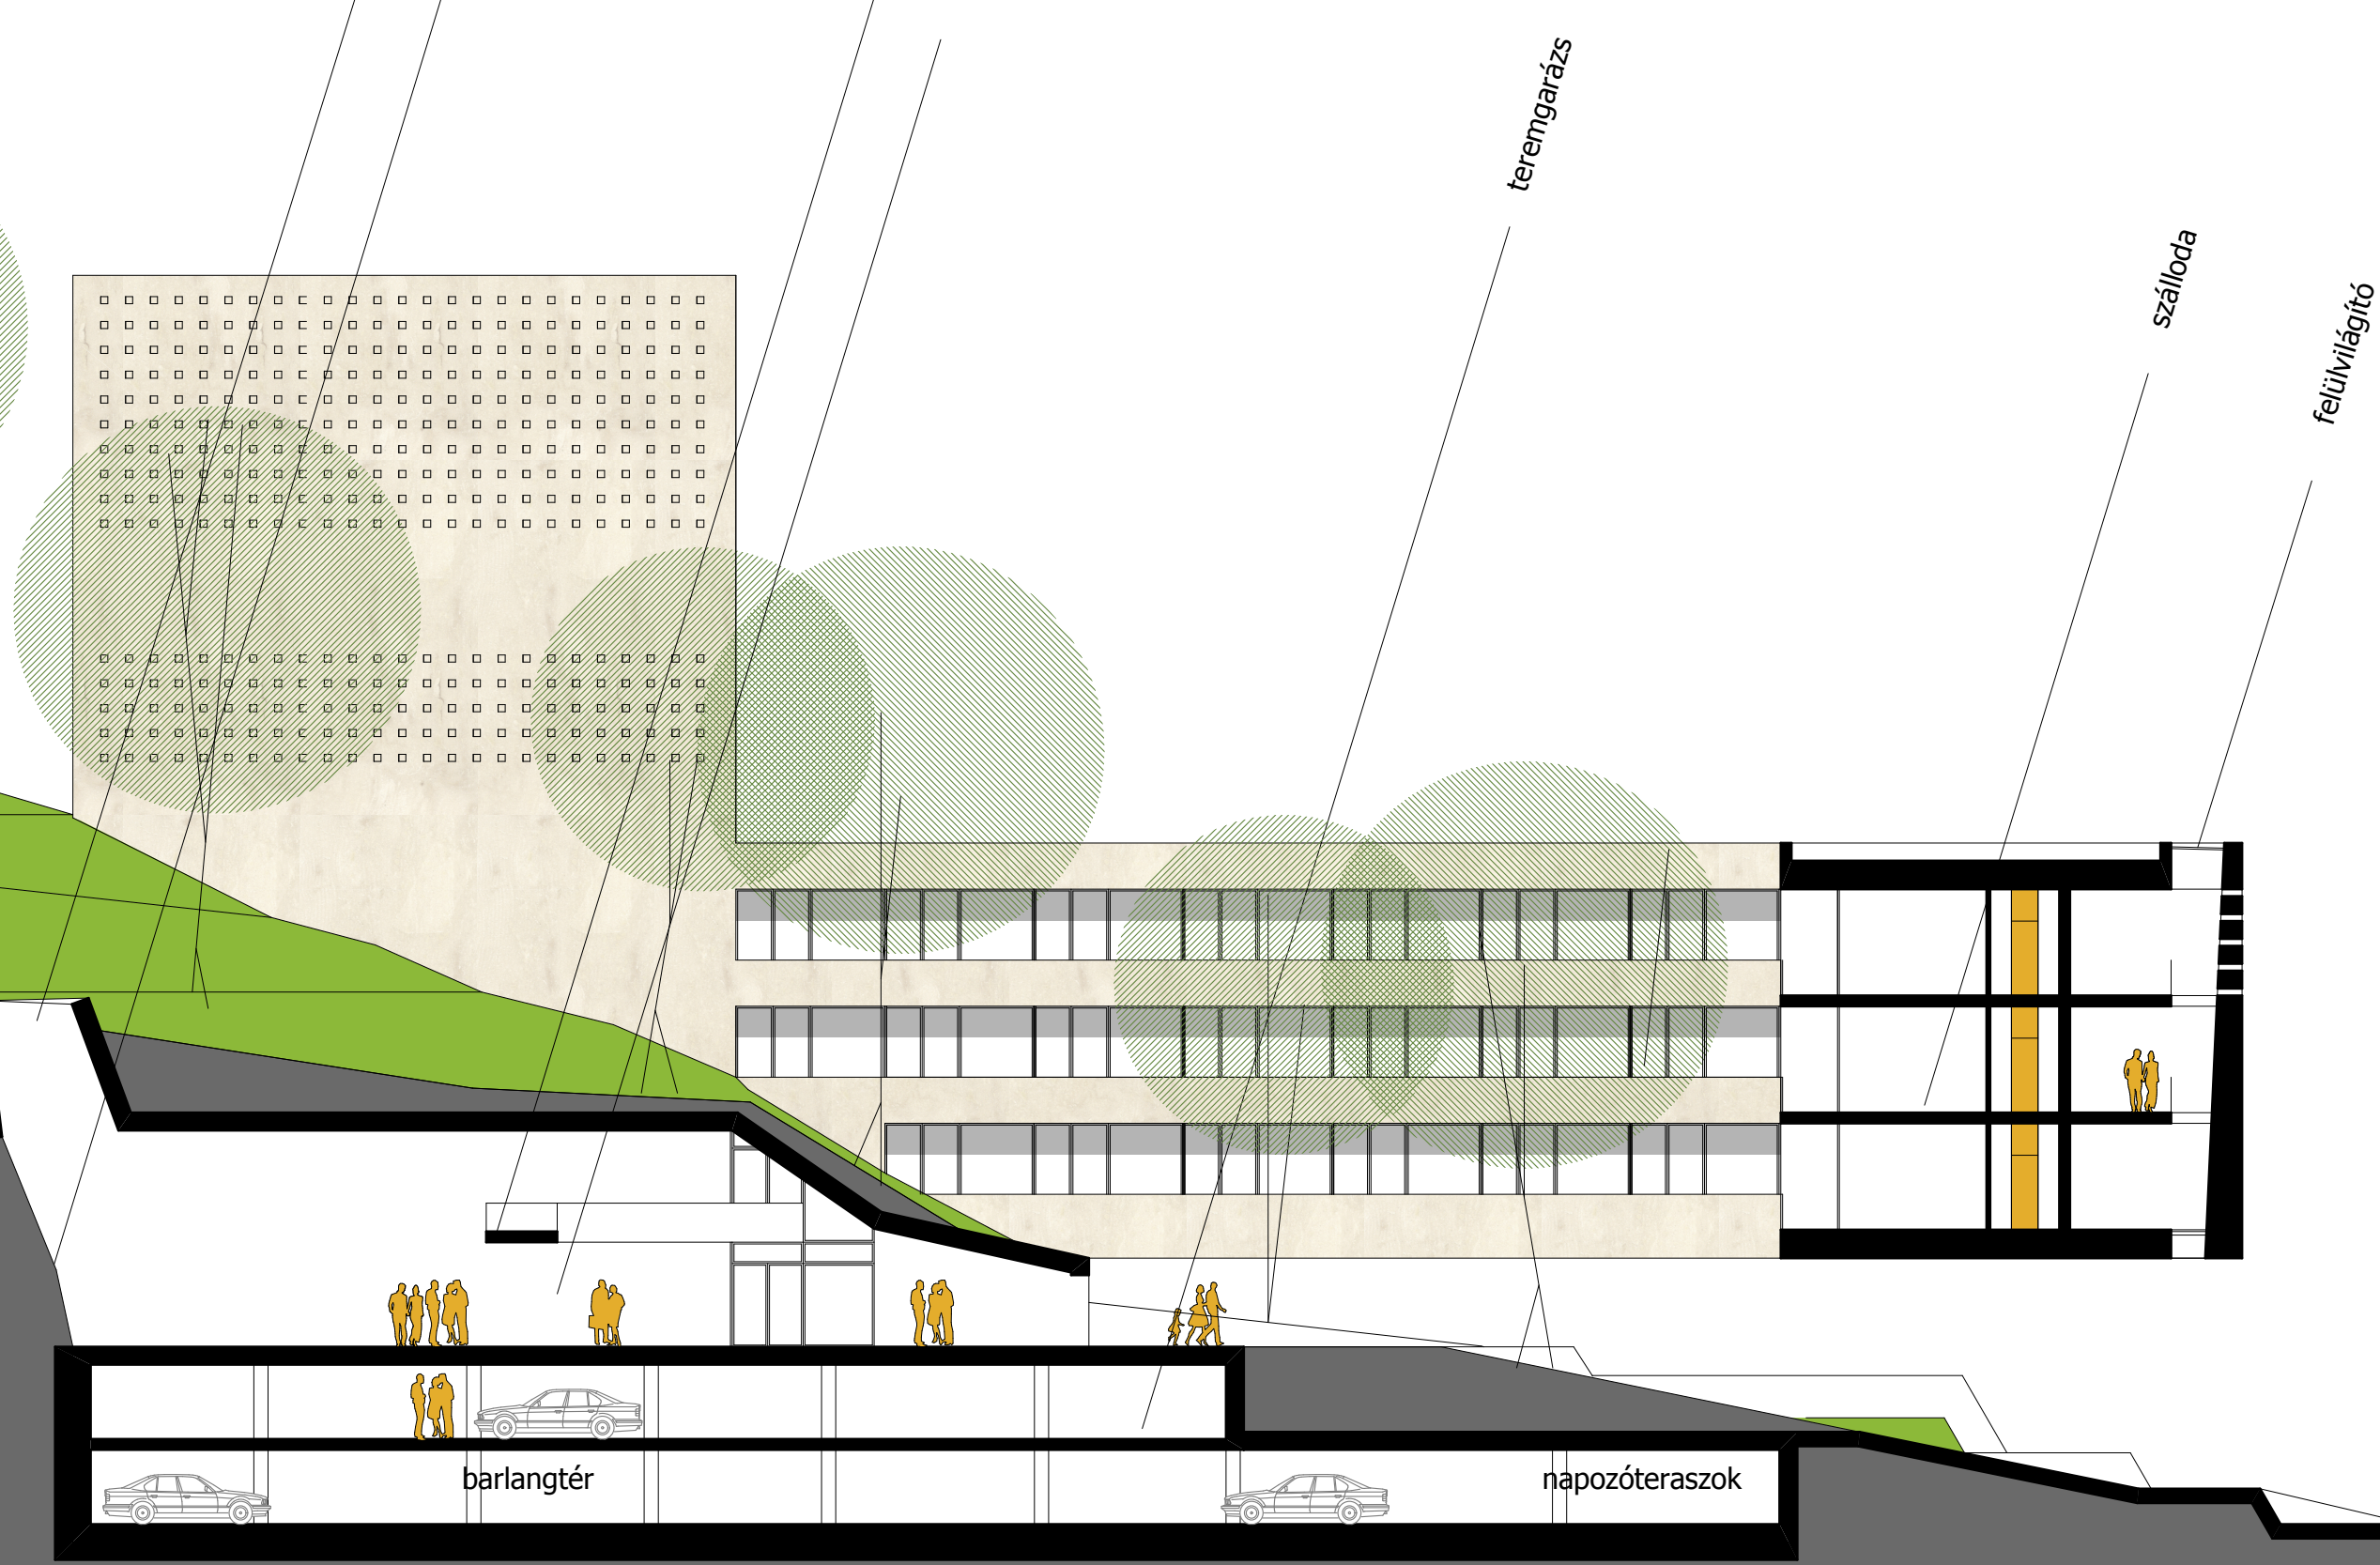

+ 8,30 szintű alaprajz

1. szállodaszint

:200

MISKOLCTAPOLCA BARLANGFÜRDŐ
ÜLETEGYÜTTESÉHEZ CSATLAKOZÓ
SZÁLLODAÉPÜLET

06

b-b metszet :200