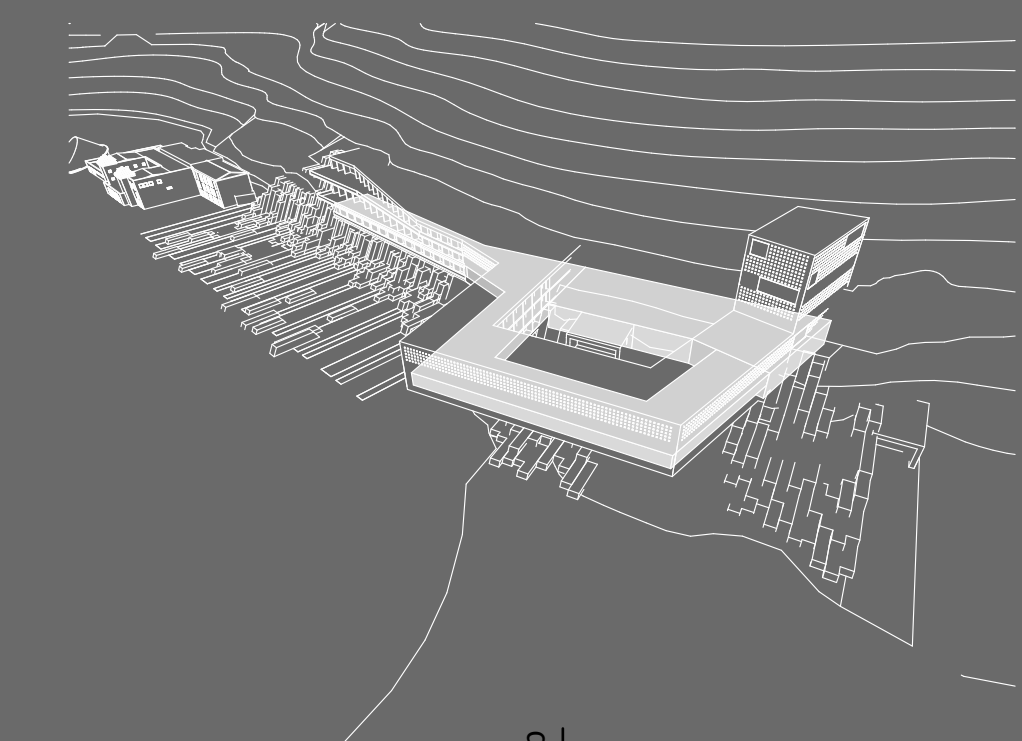

+ 8,30 szintű alaprajz

1. szállodaszint

:200

MISKOLCTAPOLCA BARLANGFÜRDŐ
ÜLETEGYÜTTESÉHEZ CSATLAKOZÓ
SZÁLLODAÉPÜLET

06

b-b metszet :200