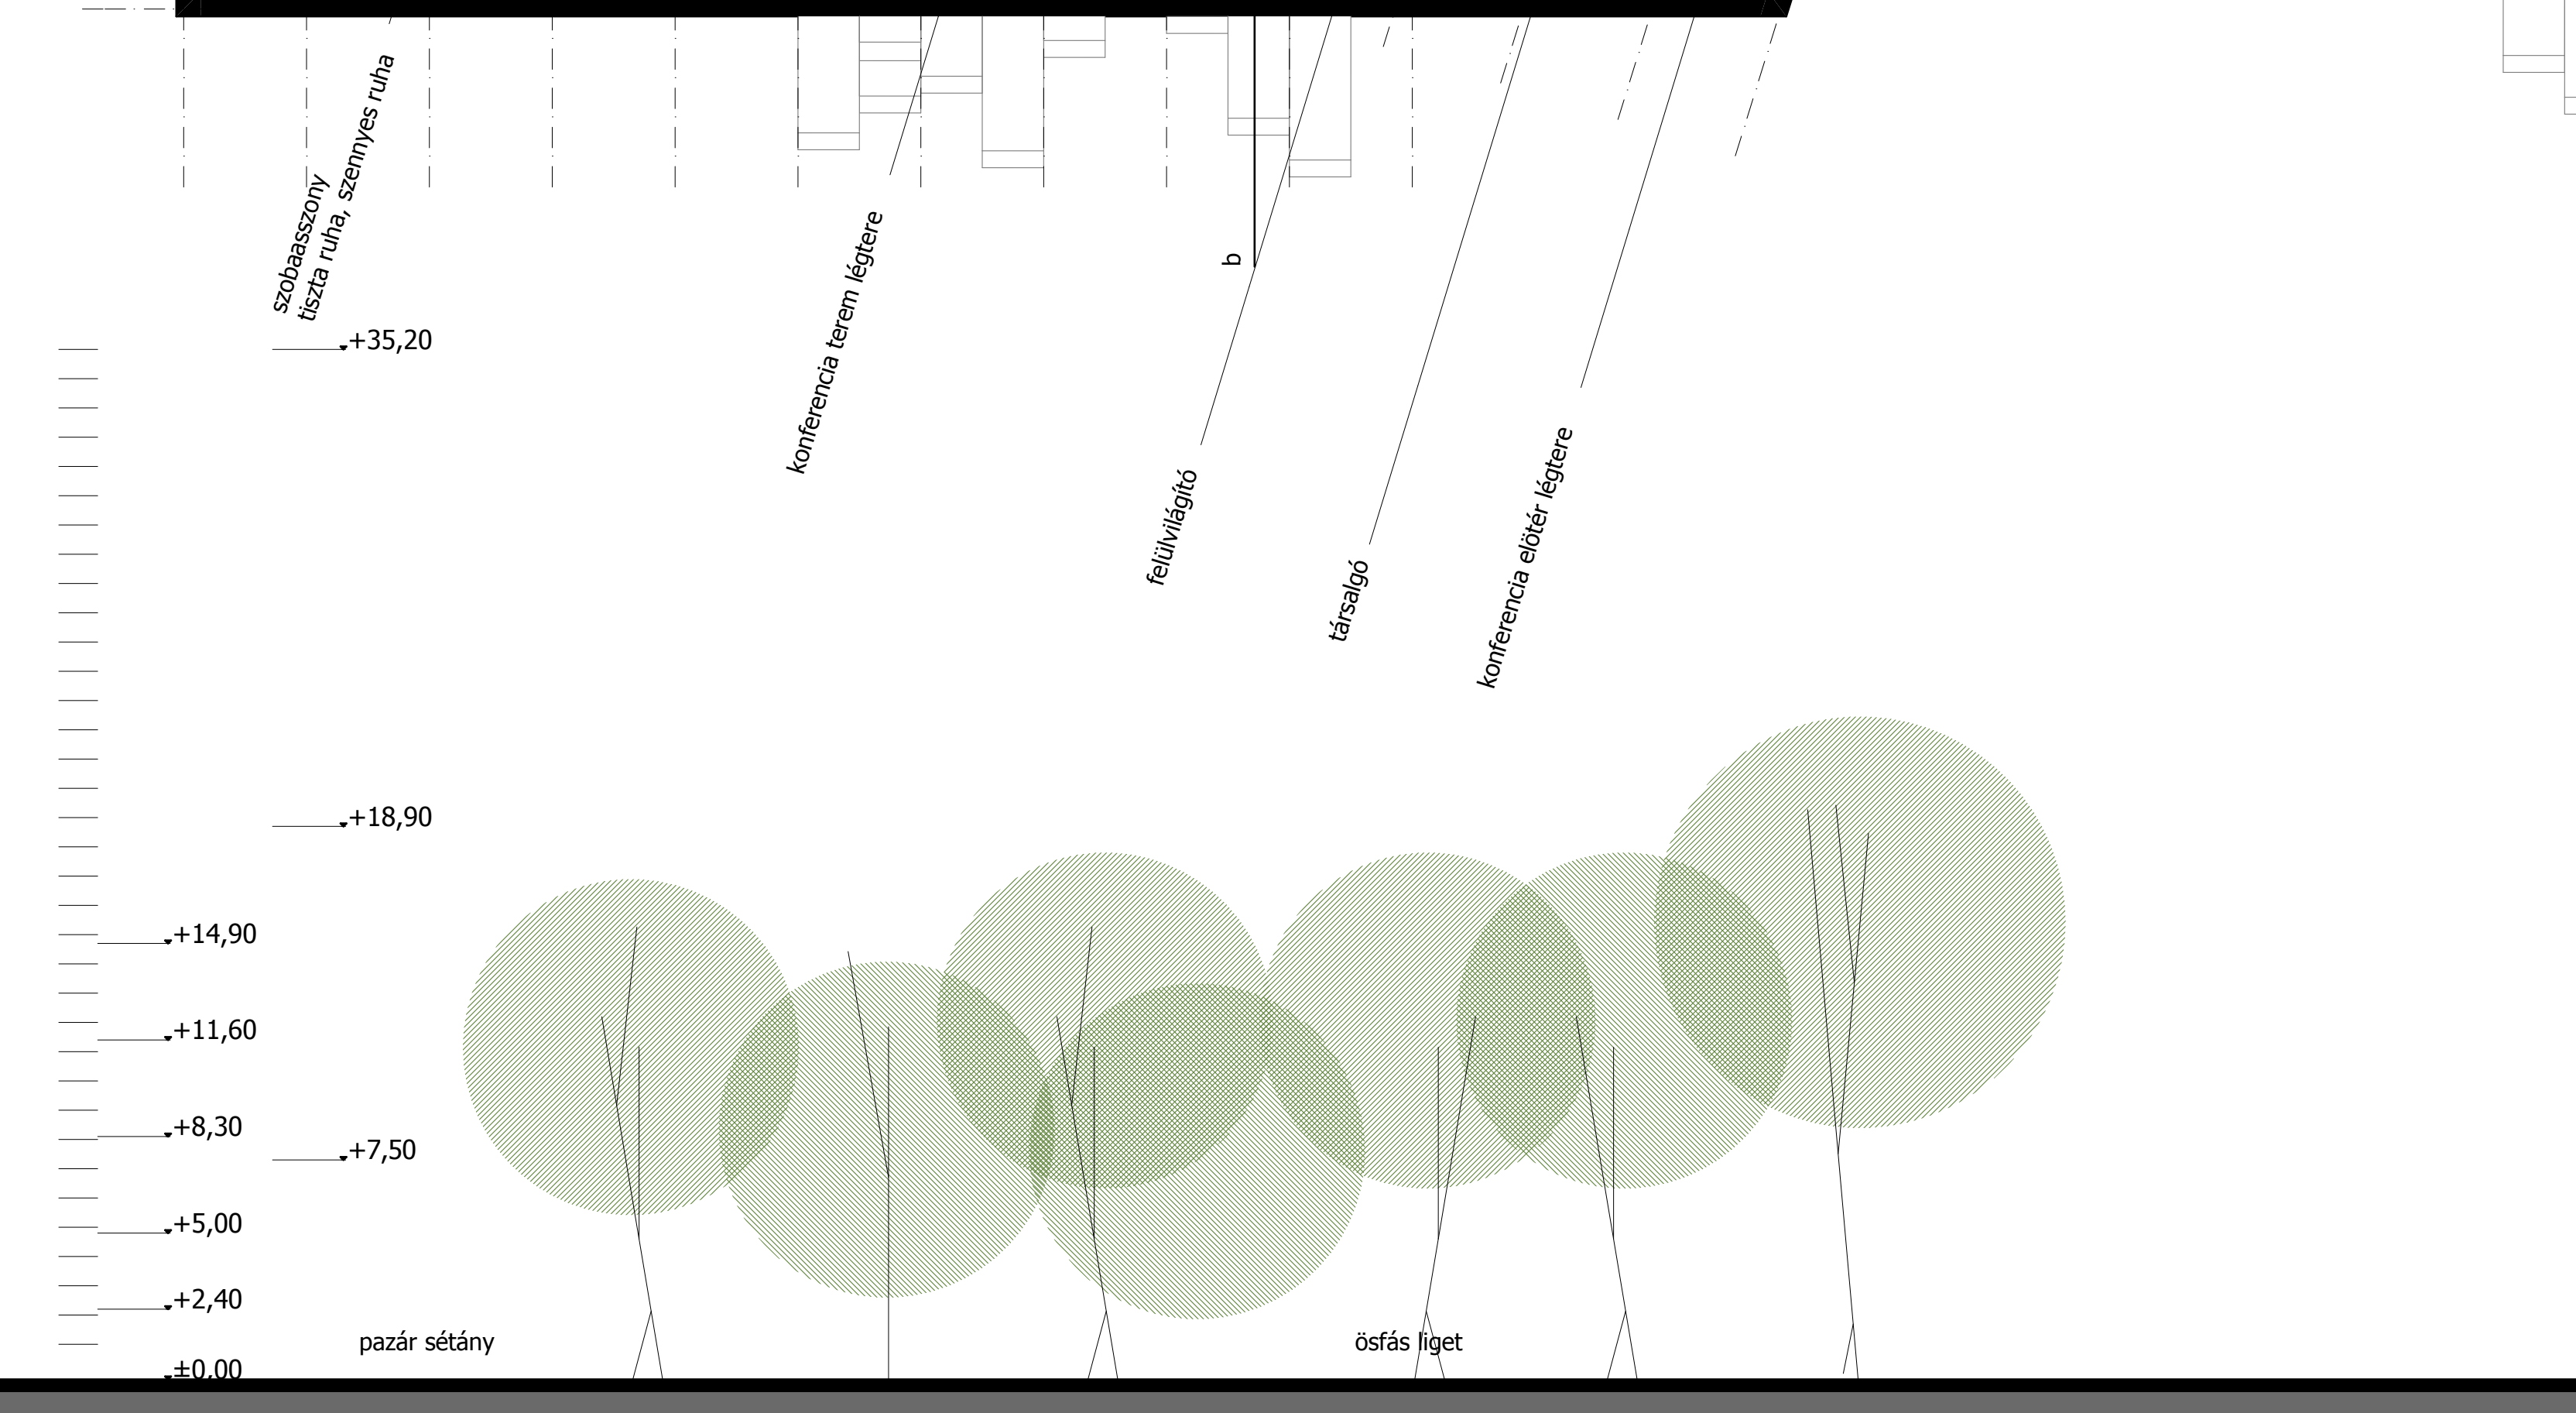

+ 8,30 szintű alaprajz

1. szállodaszint

:200

MISKOLCTAPOLCA BARLANGFÜRDŐ
ÜLETEGYÜTTESÉHEZ CSATLAKOZÓ
SZÁLLODAÉPÜLET

06

b-b metszet :200