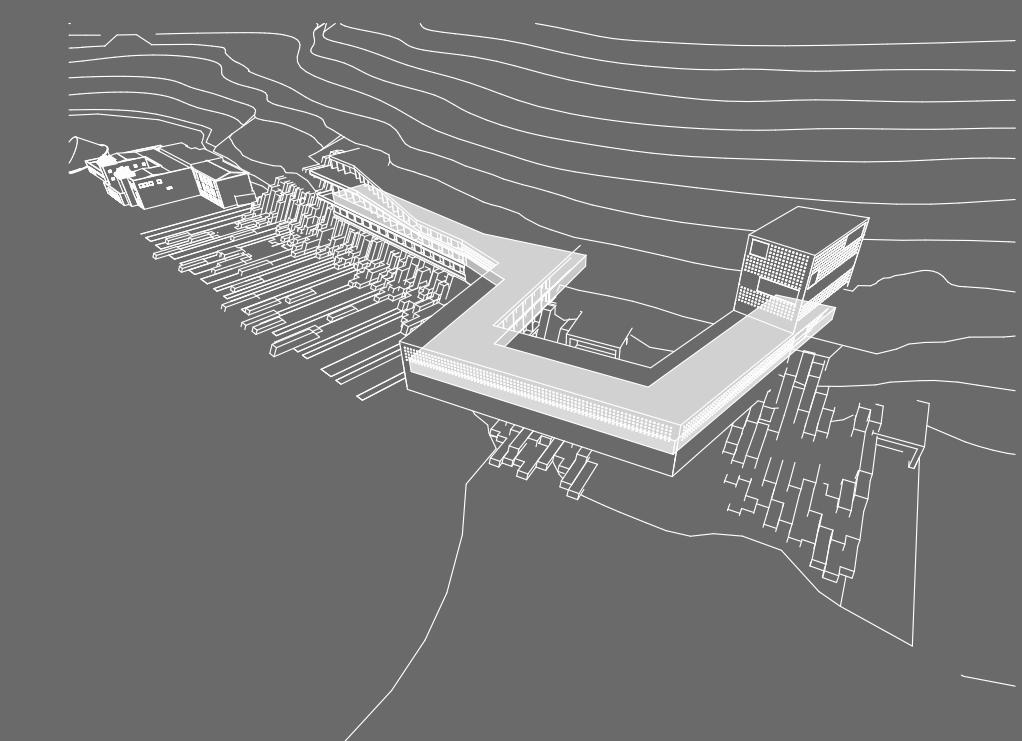

+11,60 szint alrajz

1I. szállodaszint

:200

hátrahorgonyzás
 kávézó - étterem
 üzemeletetés
 szekciótérlem
 konferencia előcsarnok
 szekciótérlem
 konferencia terem

szálloda
 terengarázs

felvilágító

felvilágító

szekció terem

MISKOLCTAPOLCA BARLANGFÜRDŐ
 ÜLETEGYÜTTESÉHEZ CSATLAKOZÓ
 SZÁLLODAÉPÜLET

+35,20
 +31,40
 +28,10
 +24,80
 +21,50
 +18,20 +18,90
 +14,90
 +11,60
 +8,30 +7,50
 +5,00
 +2,40
 +0,00

pazar sétány

ősfás liget

c-c metszet

:200