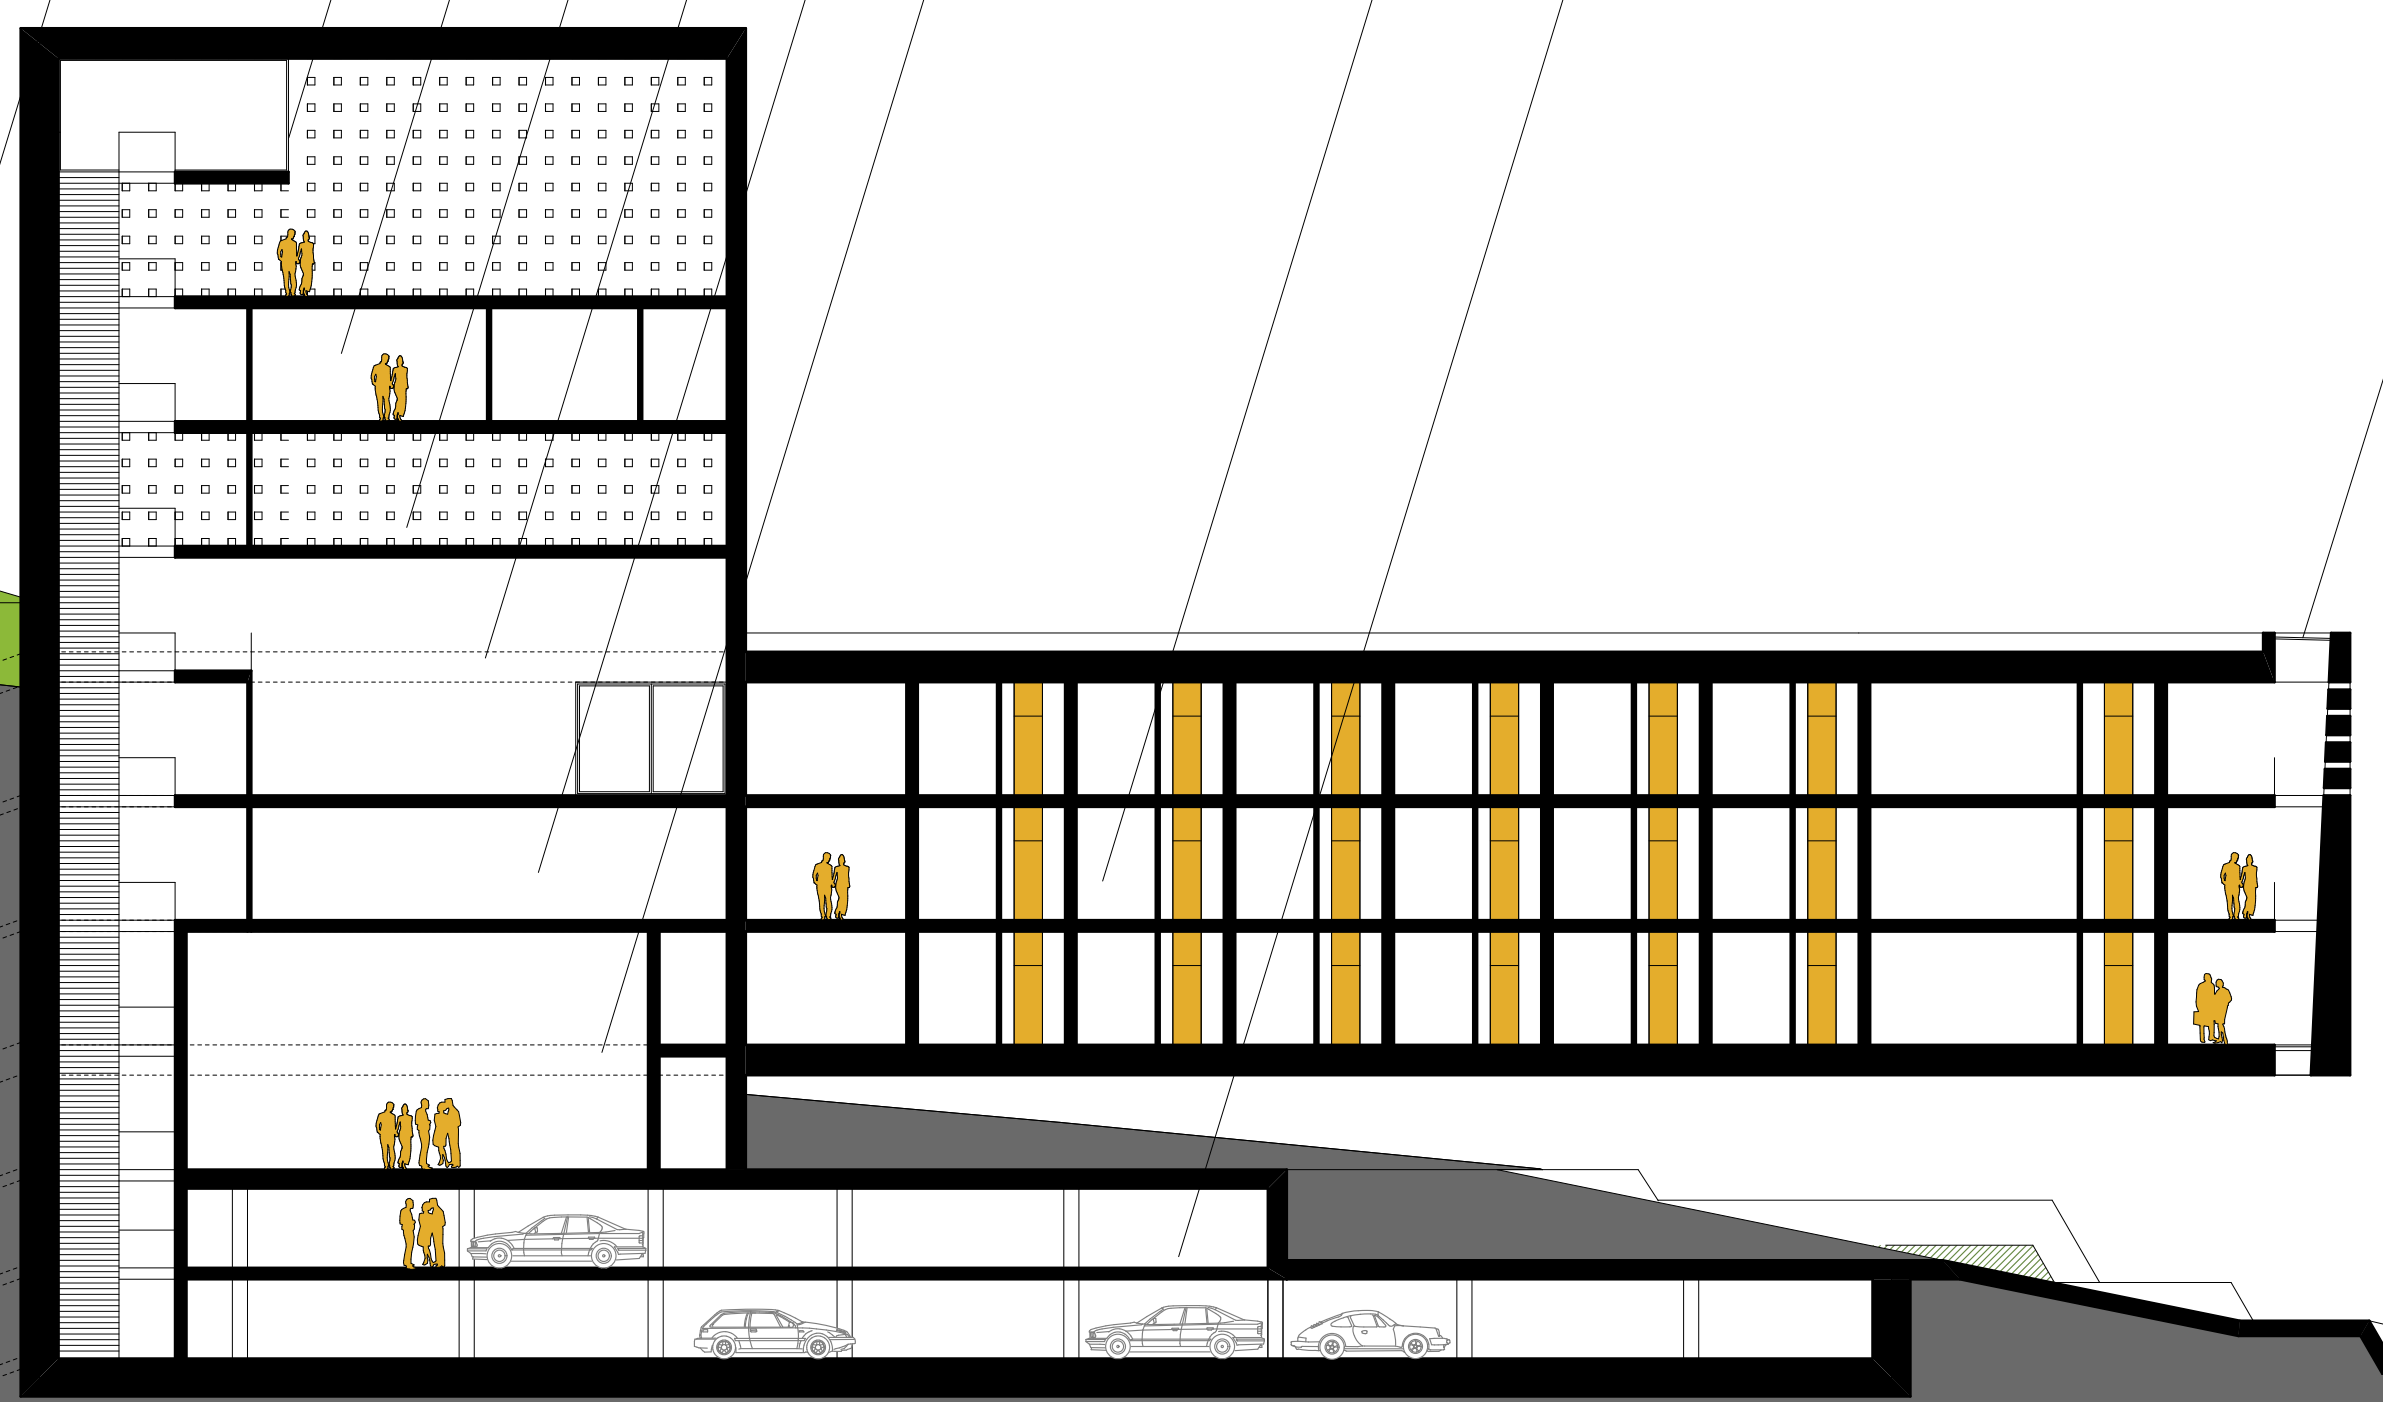

+11,60 szint alrajz

1I. szállodaszint

:200

hátrahorgonyzás
 kávézó - étterem
 üzemeletetés
 szekciótérlem
 konferencia előcsarnok
 szekciótérlem
 konferencia terem

szálloda
 terengarázs

felvilágító

felvilágító

szekció terem

MISKOLCTAPOLCA BARLANGFÜRDŐ
 ÜLETEGYÜTTESÉHEZ CSATLAKOZÓ
 SZÁLLODAÉPÜLET

+35,20
 +31,40
 +28,10
 +24,80
 +21,50
 +18,20 +18,90
 +14,90
 +11,60
 +8,30 +7,50
 +5,00
 +2,40
 +0,00

pazar sétány

ősfás liget

c-c metszet

:200