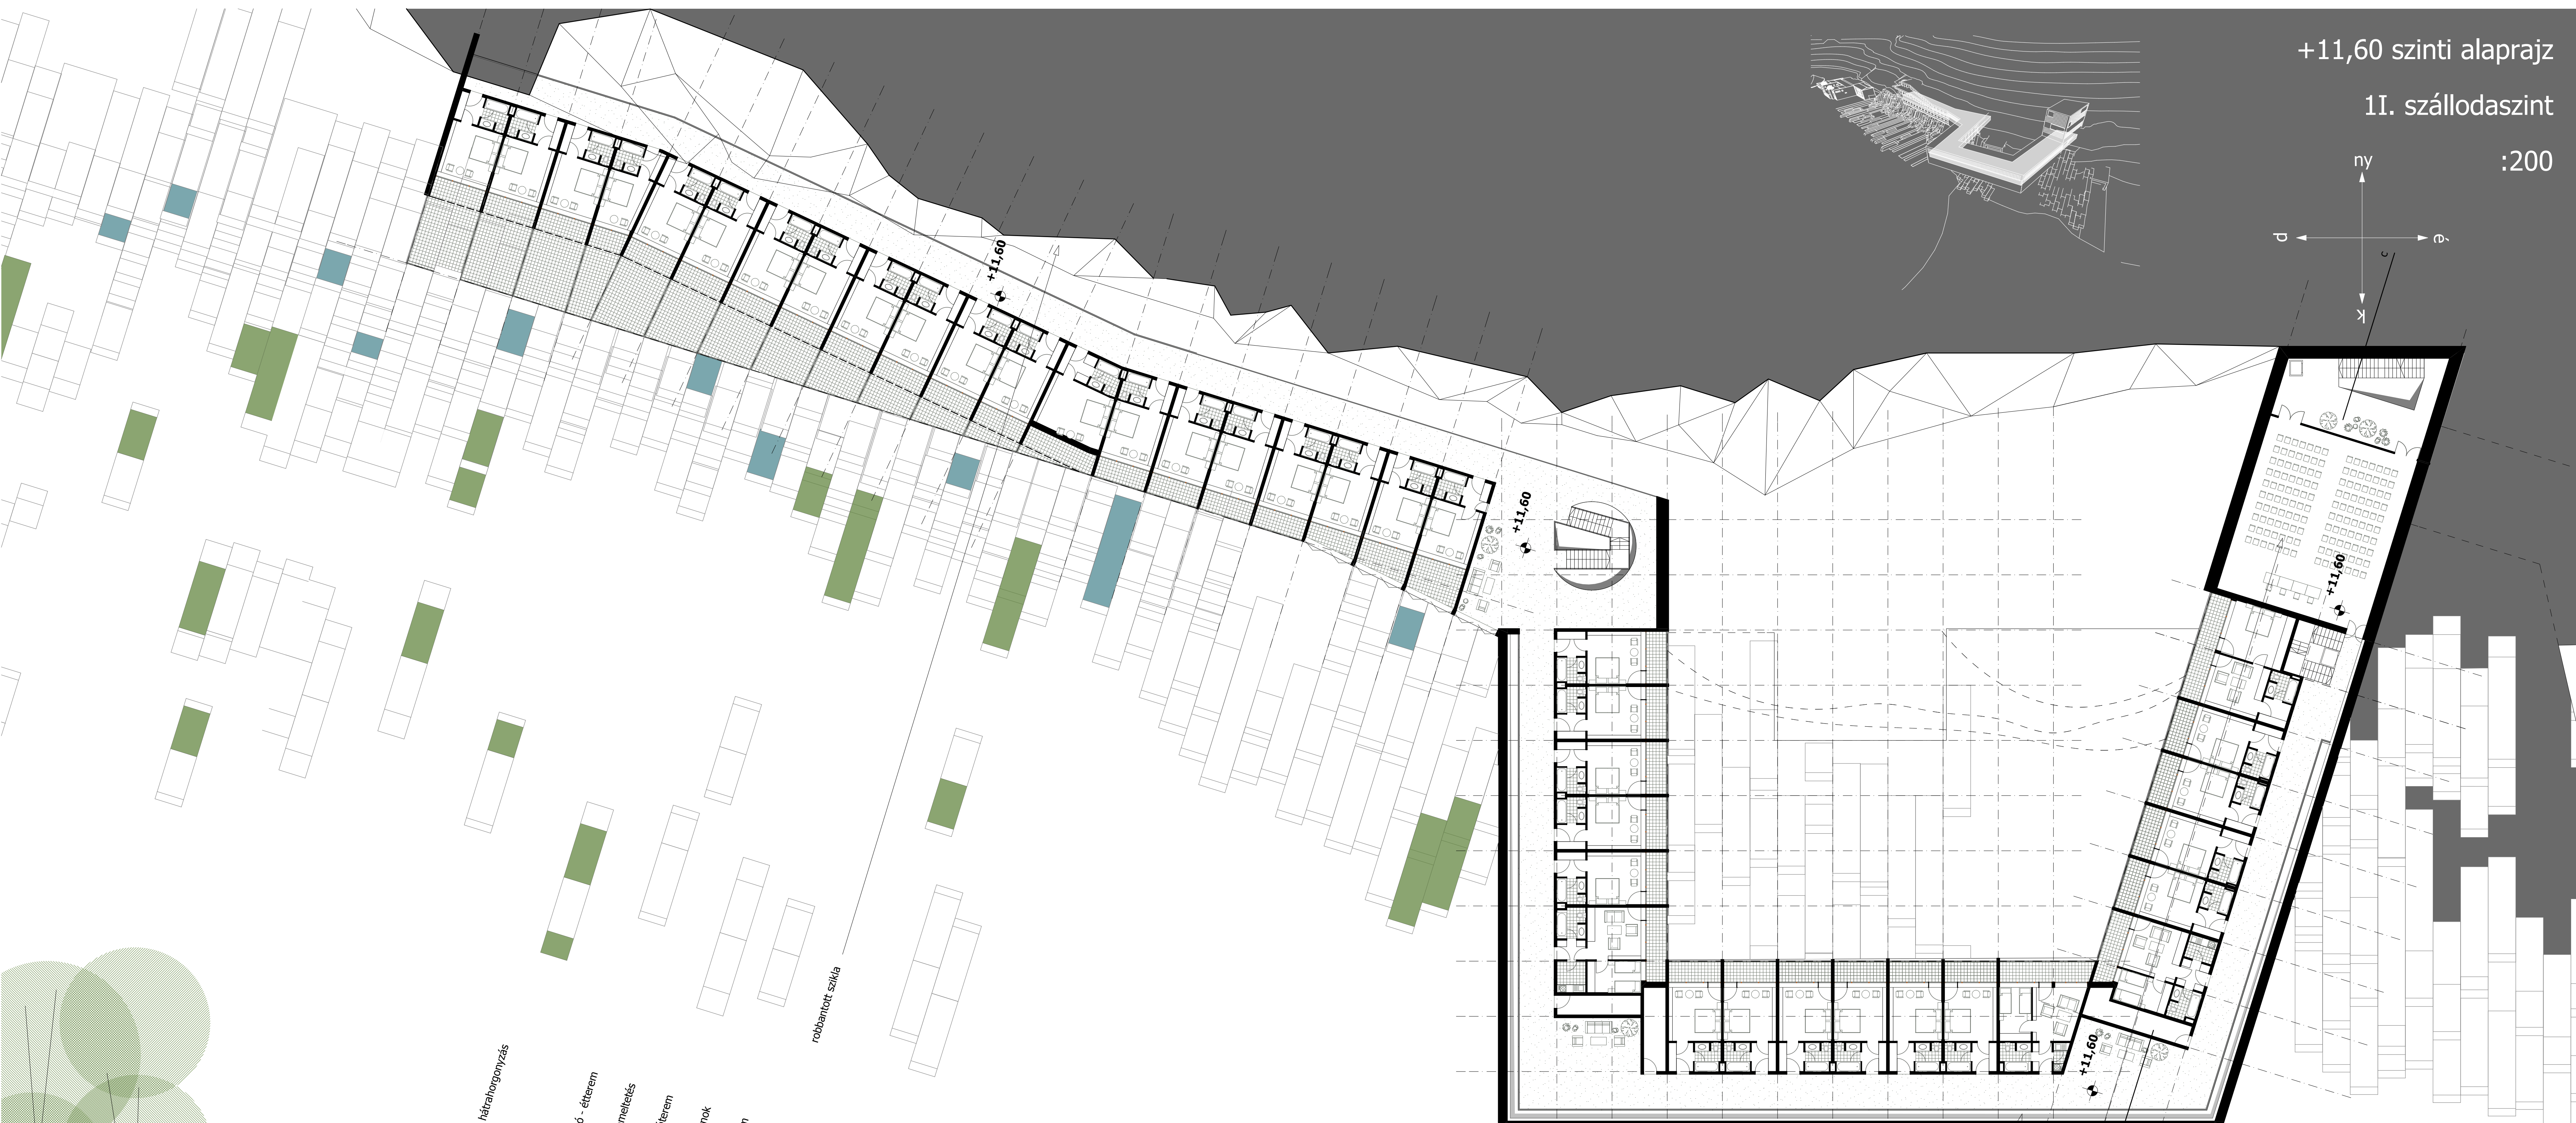

+11,60 szint alrajz

1I. szállodaszint

:200

hátrahorgonyzás
 kávézó - étterem
 üzemeletetés
 szekciótérlem
 konferencia előcsarnok
 szekciótérlem
 konferencia terem

szálloda
 terengarázs

felvilágító

felvilágító

szekció terem

MISKOLCTAPOLCA BARLANGFÜRDŐ
 ÜLETEGYÜTTESÉHEZ CSATLAKOZÓ
 SZÁLLODAÉPÜLET

+35,20
 +31,40
 +28,10
 +24,80
 +21,50
 +18,20 +18,90
 +14,90
 +11,60
 +8,30 +7,50
 +5,00
 +2,40
 +0,00

pazar sétány

ősfás liget

c-c metszet

:200