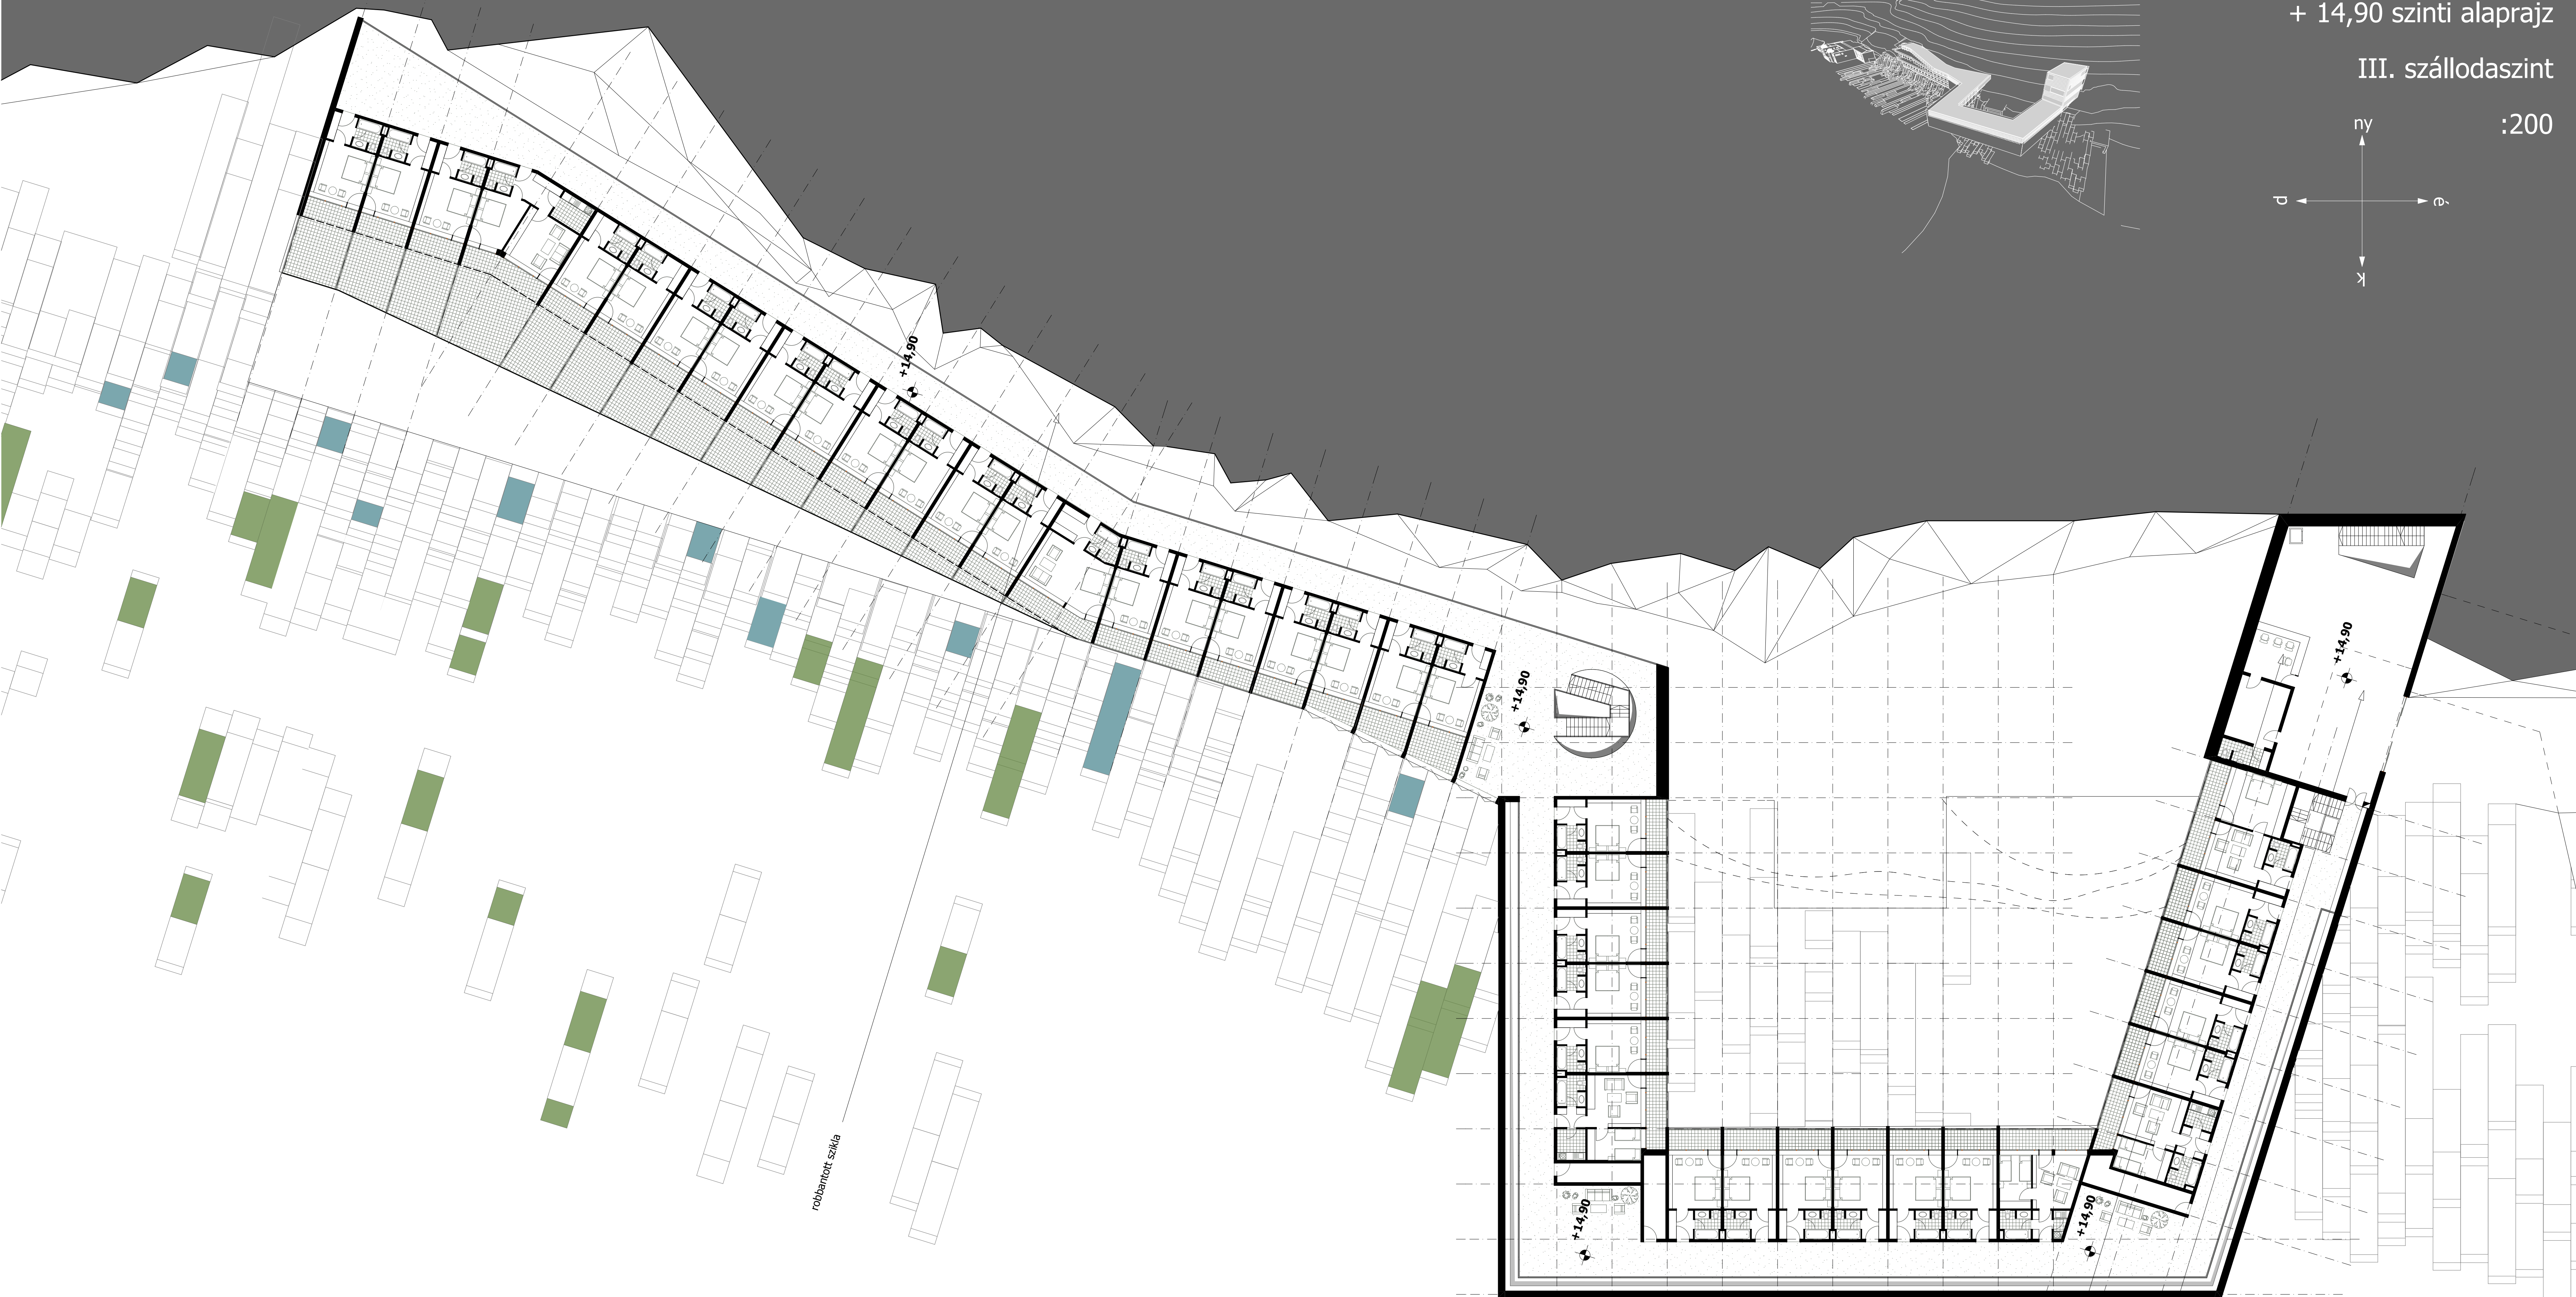

+ 14,90 szintű alaprajz

III. szállodaszint

:200

robbantott szikla

szekciótér

+ 21,50 szintű alaprajz

üzemeltetés

+ 24,80 szintű alaprajz

étterem

+ 28,10 szintű alaprajz

étterem

+ 31,40 szintű alaprajz

bejárat-galéria

+ 18,20 szintű alaprajz

MISKOLCTAPOLCA BARLANGFÜRDŐ
ÉPÜLETGYÜTTÉSÉHEZ CSATLAKOZÓ
SZÁLLODAÉPÜLET

08