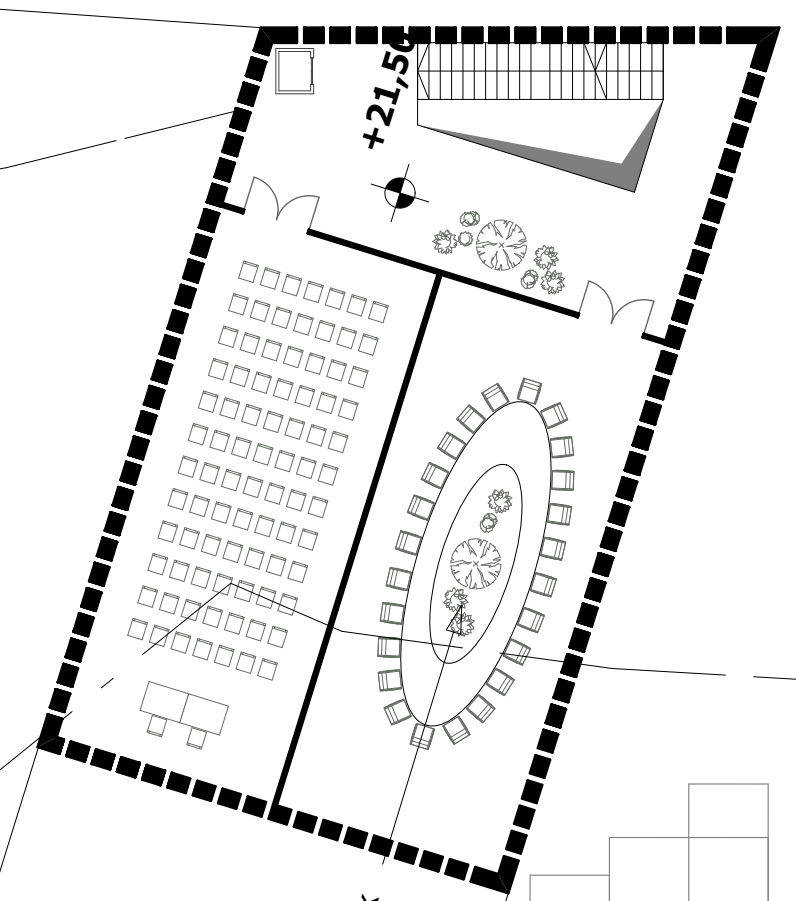

+ 14,90 szintű alaprajz

III. szállodaszint

:200

robbantott szikla

szekciótér

+ 21,50 szintű alaprajz

üzemeltetés

+ 24,80 szintű alaprajz

étterem

+ 28,10 szintű alaprajz

étterem

+ 31,40 szintű alaprajz

bejárat-galéria

+ 18,20 szintű alaprajz

MISKOLCTAPOLCA BARLANGFÜRDŐ
ÉPÜLETGYÜTTÉSÉHEZ CSATLAKOZÓ
SZÁLLODAÉPÜLET

08