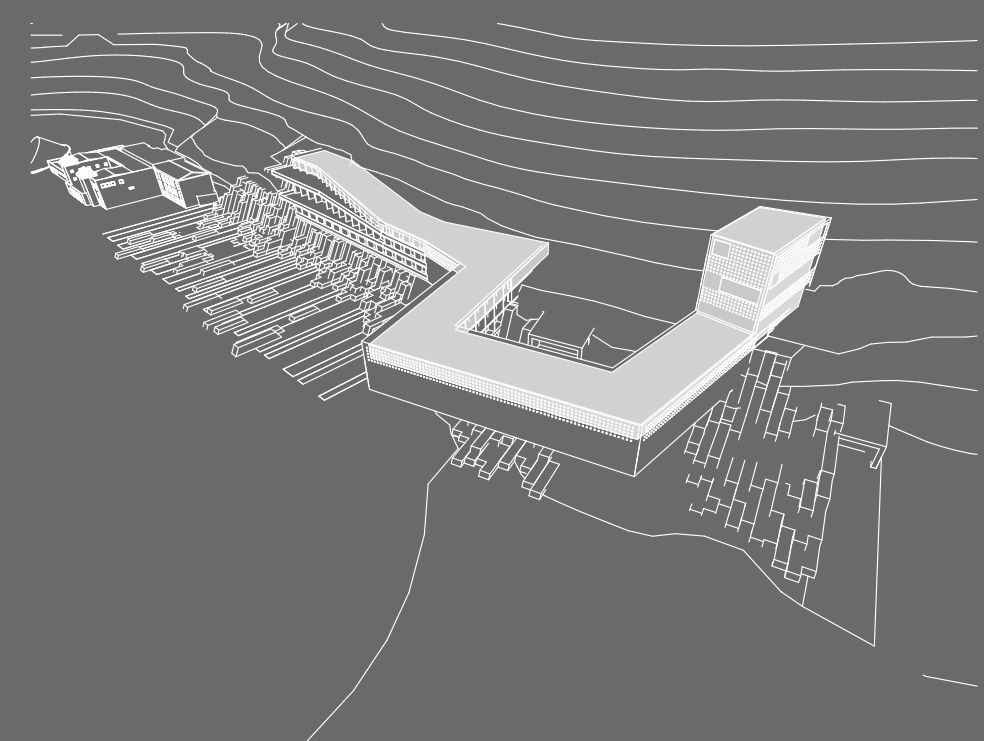

+ 14,90 szintű alaprajz

III. szállodaszint

:200

robbantott szikla

szekciótér

+ 21,50 szintű alaprajz

üzemeltetés

+ 24,80 szintű alaprajz

étterem

+ 28,10 szintű alaprajz

étterem

+ 31,40 szintű alaprajz

bejárat-galéria

+ 18,20 szintű alaprajz

MISKOLCTAPOLCA BARLANGFÜRDŐ
ÉPÜLETGYÜTTÉSÉHEZ CSATLAKOZÓ
SZÁLLODAÉPÜLET

08