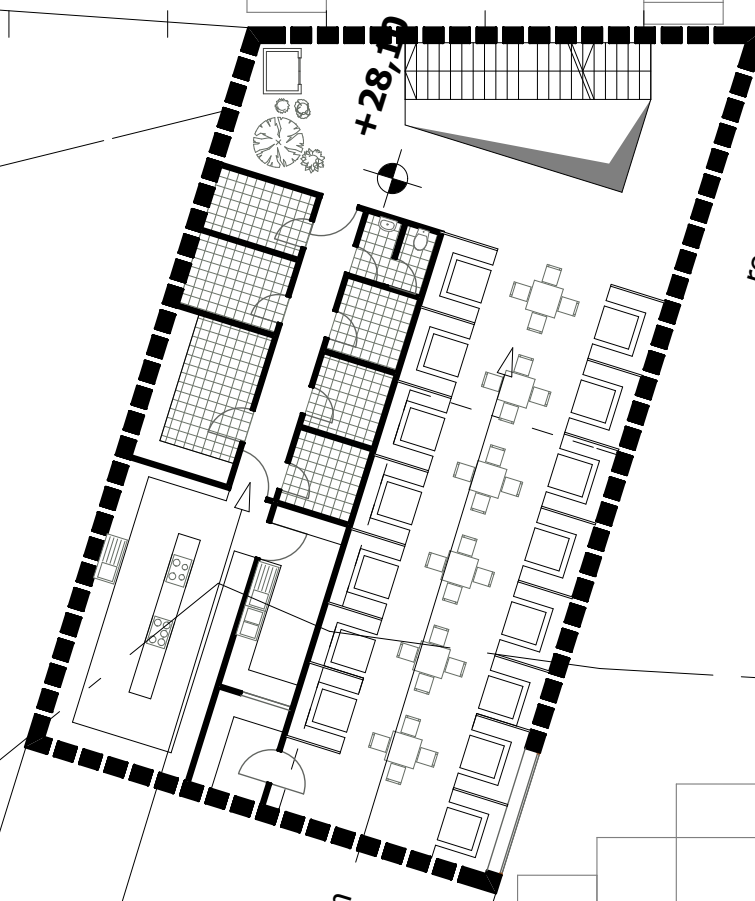

+ 14,90 szintű alaprajz

III. szállodaszint

:200

robbantott szikla

szekciótér

+ 21,50 szintű alaprajz

üzemeltetés

+ 24,80 szintű alaprajz

étterem

+ 28,10 szintű alaprajz

étterem

+ 31,40 szintű alaprajz

bejárat-galéria

+ 18,20 szintű alaprajz

MISKOLCTAPOLCA BARLANGFÜRDŐ
ÉPÜLETGYÜTTÉSÉHEZ CSATLAKOZÓ
SZÁLLODAÉPÜLET

08