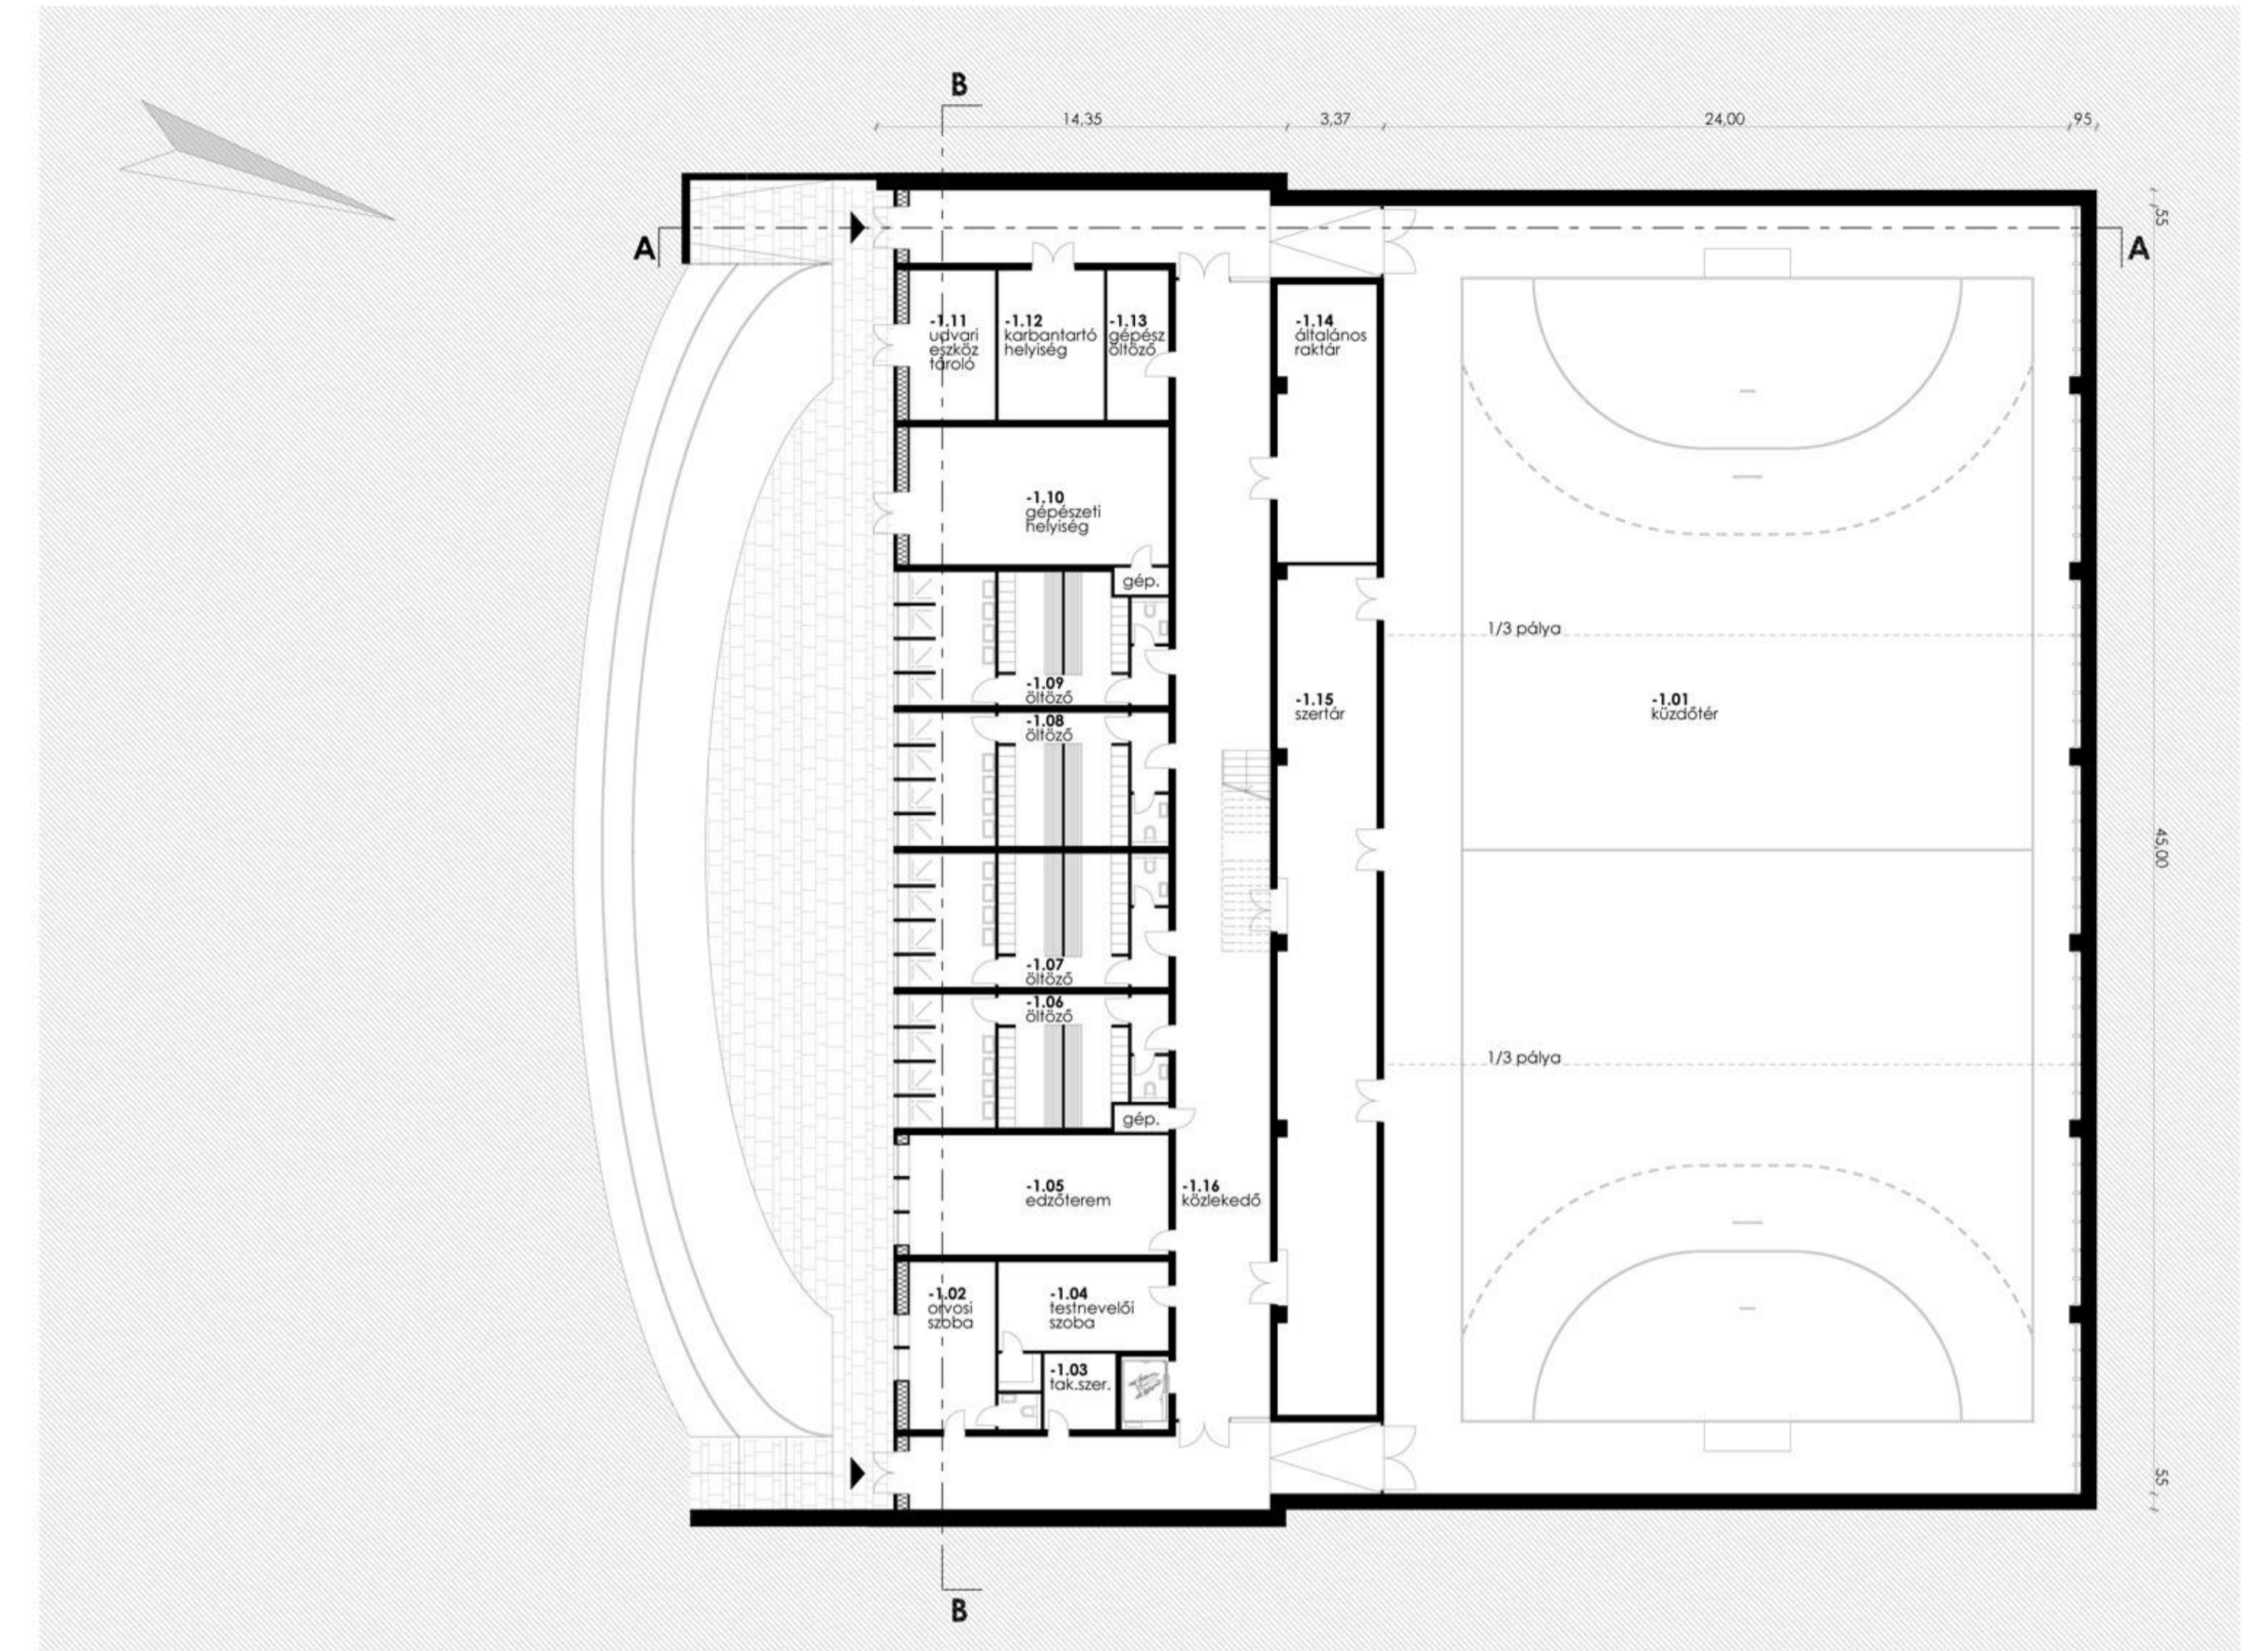

Sport-és szabadidő egység

-1.01	küzdőtér	1080.00m ²
-1.02	orvosi szoba	18.25m ²
-1.03	takarító szerfár	6.33m ²
-1.04	testnevelői szoba	20.22m ²
-1.05	edzőterem	37.88m ²
-1.06	öltöző	39.77m ²
-1.07	öltöző	40.89m ²
-1.08	öltöző	40.89m ²
-1.09	öltöző	39.77m ²

-1.10	gépészeti helyiség	41.46m ²
-1.11	udvari eszközök tároló	17.06m ²
-1.12	karbantartó műhely	18.00m ²
-1.13	gépész öltöző	11.25m ²
-1.14	általános raktár	28.96m ²
-1.15	szerfár	95.71m ²
-1.16	közlekedő	170.65m ²

Alagsori alaprajz m1:200

0 2 4 10m

Működési séma

Iskola és tornaterem együttes használata

Tornaterem használata reprezentatív rendezvények esetén

Iskola és tornaterem egymástól független használata

Kiürítési útvonalak

Földszint - közvetlenül a szabadba

Emelet - lépcsőkön keresztül a szabadba

Alagsor - közvetlenül a szabadba

Funkciósema