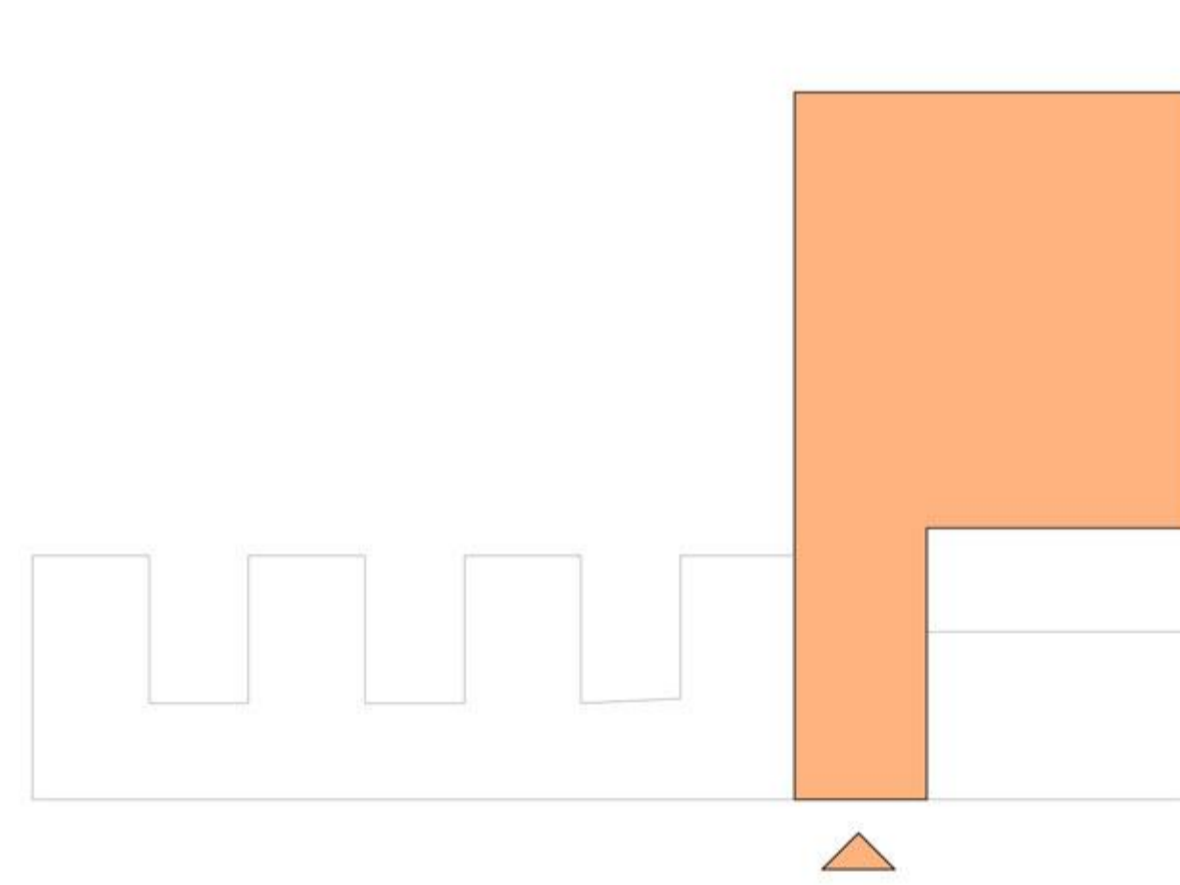

Alagsori alaprajz m1:200

0 2 4 10m

Működési séma

Iskola és tornaterem együttes használata

Tornaterem használata reprezentatív rendezvények esetén

Iskola és tornaterem egymástól független használata

Kiürítési útvonalak