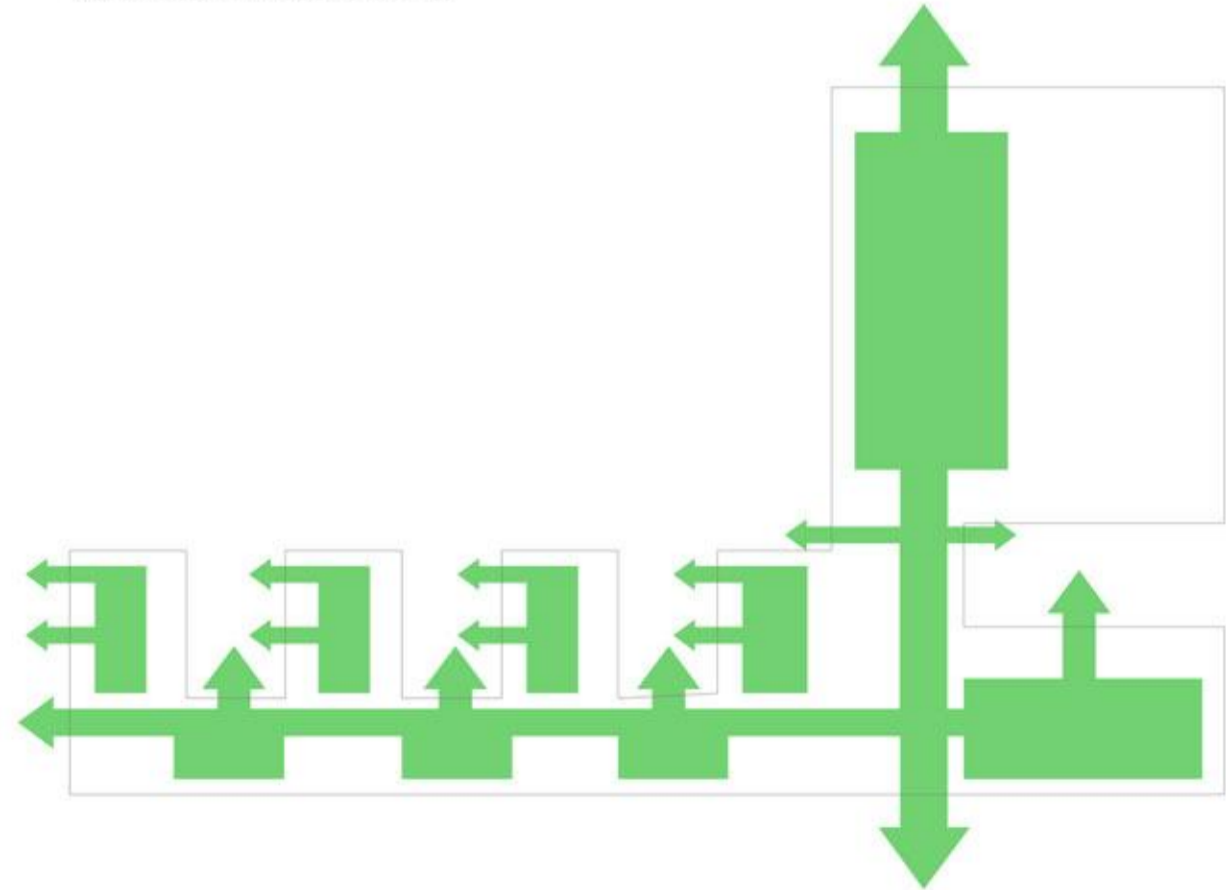

Alagsori alaprajz m1:200

0 2 4 10m

Működési séma

Iskola és tornaterem együttes használata

Tornaterem használata reprezentatív rendezvények esetén

Iskola és tornaterem egymástól független használata

Kiürítési útvonalak

Földszint - közvetlenül a szabadba

Emelet - lépcsőkön keresztül a szabadba

Alagsor - közvetlenül a szabadba

Funkciósema