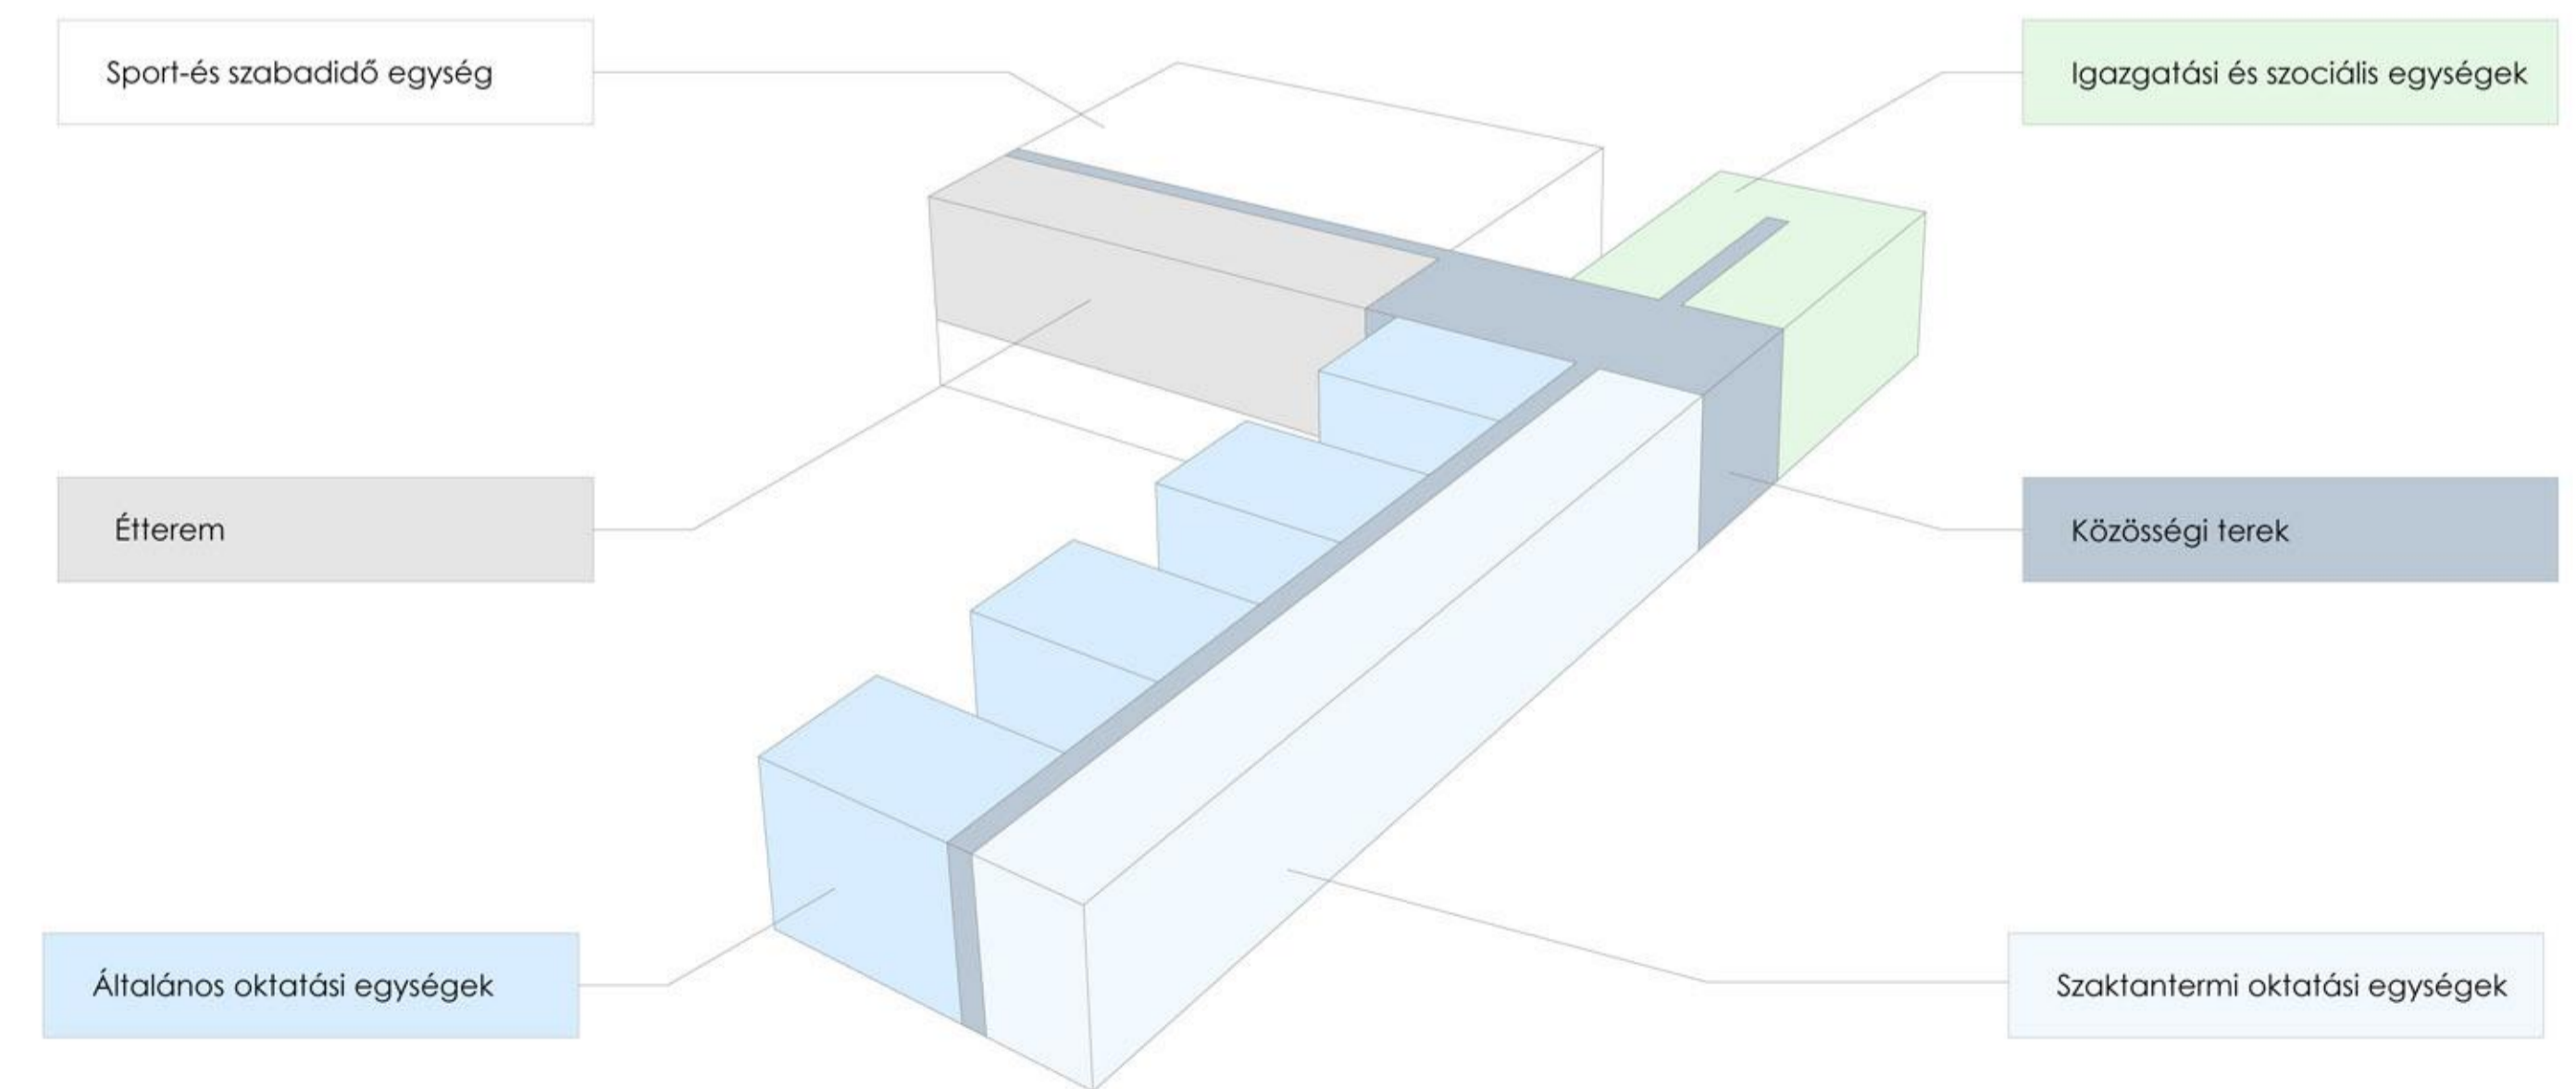

Alagsori alaprajz m1:200

0 2 4 10m

Működési séma

Iskola és tornaterem együttes használata

Tornaterem használata reprezentatív rendezvények esetén

Iskola és tornaterem egymástól független használata

Kiürítési útvonalak

Földszint - közvetlenül a szabadba

Emelet - lépcsőkön keresztül a szabadba

Alagsor - közvetlenül a szabadba

Funkciósema