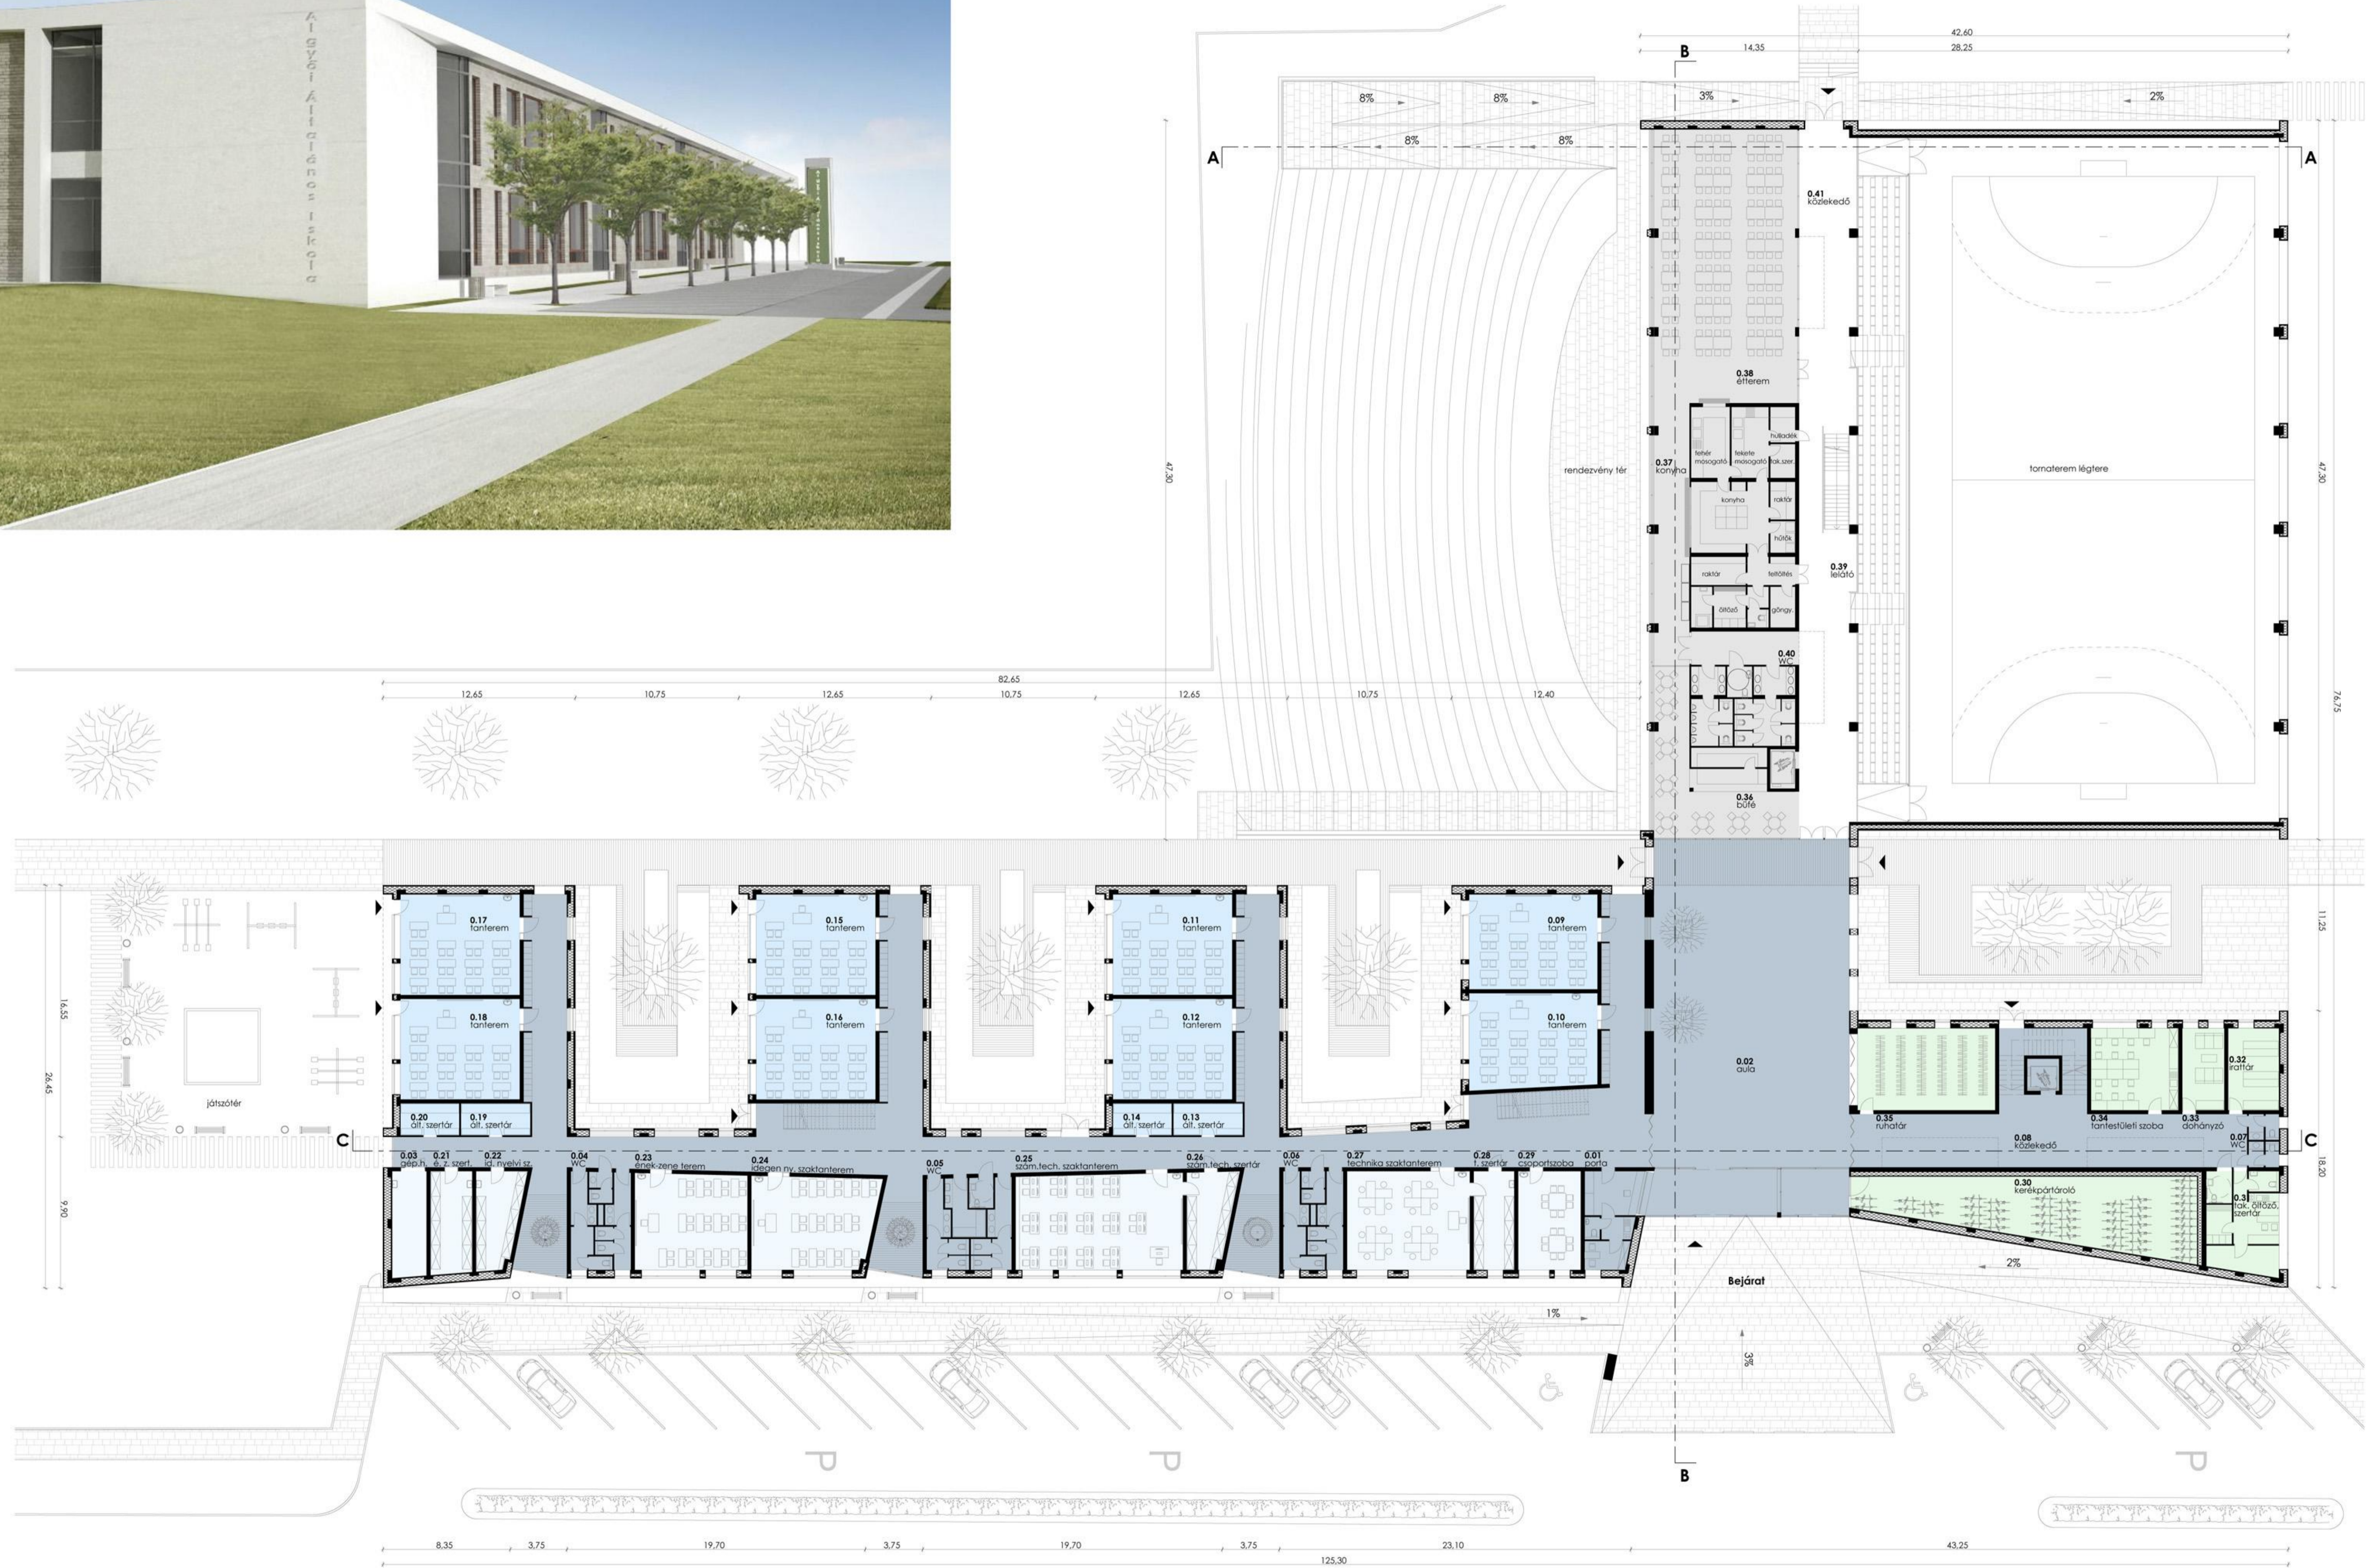

Étterem

0.36	büfé	45.49m ²
0.37	melegítő konyha	99.40m ²
0.38	étterem	205.55m ²

Sport-és szabadidő egység

0.39	lelőtő	165.66m ²
0.40	vizesblokk	35.86m ²
0.41	közlekedő	122.61m ²

Közösségi terek

0.01	portó	19.46m ²
0.02	aula	251.42m ²
0.03	gépészeti helyiség	14.81m ²
0.04	személyzeti/tanulói WC	23.71m ²
0.05	mozg. korl./tanulói WC, tak.szer.	31.83m ²
0.06	személyzeti/tanulói WC	23.93m ²
0.07	személyzeti WC	6.00m ²
0.08	közlekedő, zsbongó	618.83m ²

Szaktantermi oktatási egységek

0.21	ének-zene szertár	18.14m ²
0.22	idegen nyelvi szertár	17.88m ²
0.23	ének-zene terem	52.12m ²
0.24	idegen nyelvi szaktanterem	52.00m ²
0.25	számítás-technikai szakterem	69.09m ²
0.26	számítás-technikai szertár	17.96m ²
0.27	technika szaktanterem	52.10m ²
0.28	technika szertár	17.86m ²
0.29	csoporszoba	26.07m ²

Gazdálkodási és szociális egységek

0.30	kerékpártároló	89.64m ²
0.31	mozg. korl. WC/tak. szer/öltöző	27.86m ²
0.32	irattár	18.09m ²
0.33	dohányzó	14.63m ²
0.34	nevelőtestületi szoba	31.05m ²
0.35	ruhatár	48.87m ²

Földszinti alaprajz m1:200