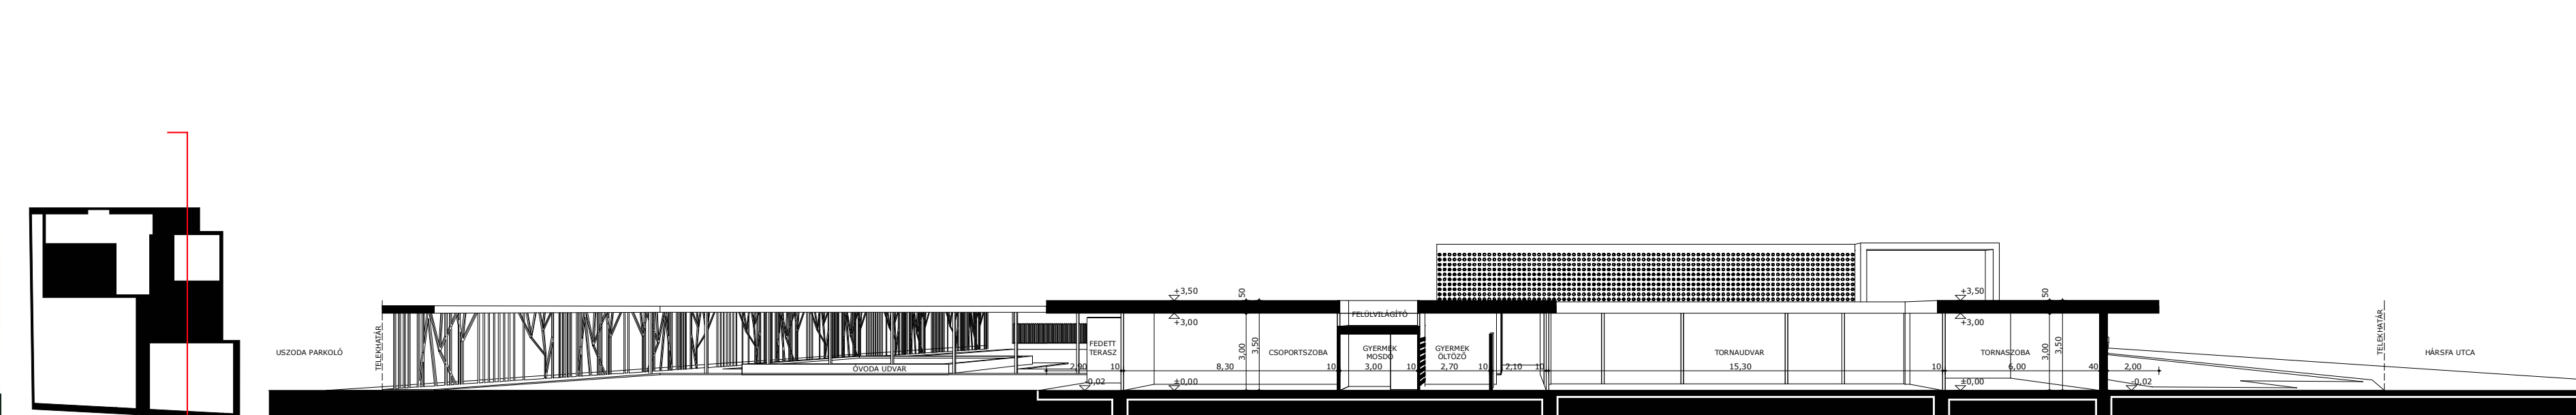

északi homlokzat

a-a metszet

déli homlokzat (belső)

b-b metszet

déli homlokzat (külső)

c-c metszet

nyugati homlokzat

d-d metszet

keleti homlokzat

e-e metszet

budaörs hársfa utcai óvoda

építészeti tervpályázat

homlokzatok, metszetek m 1:200