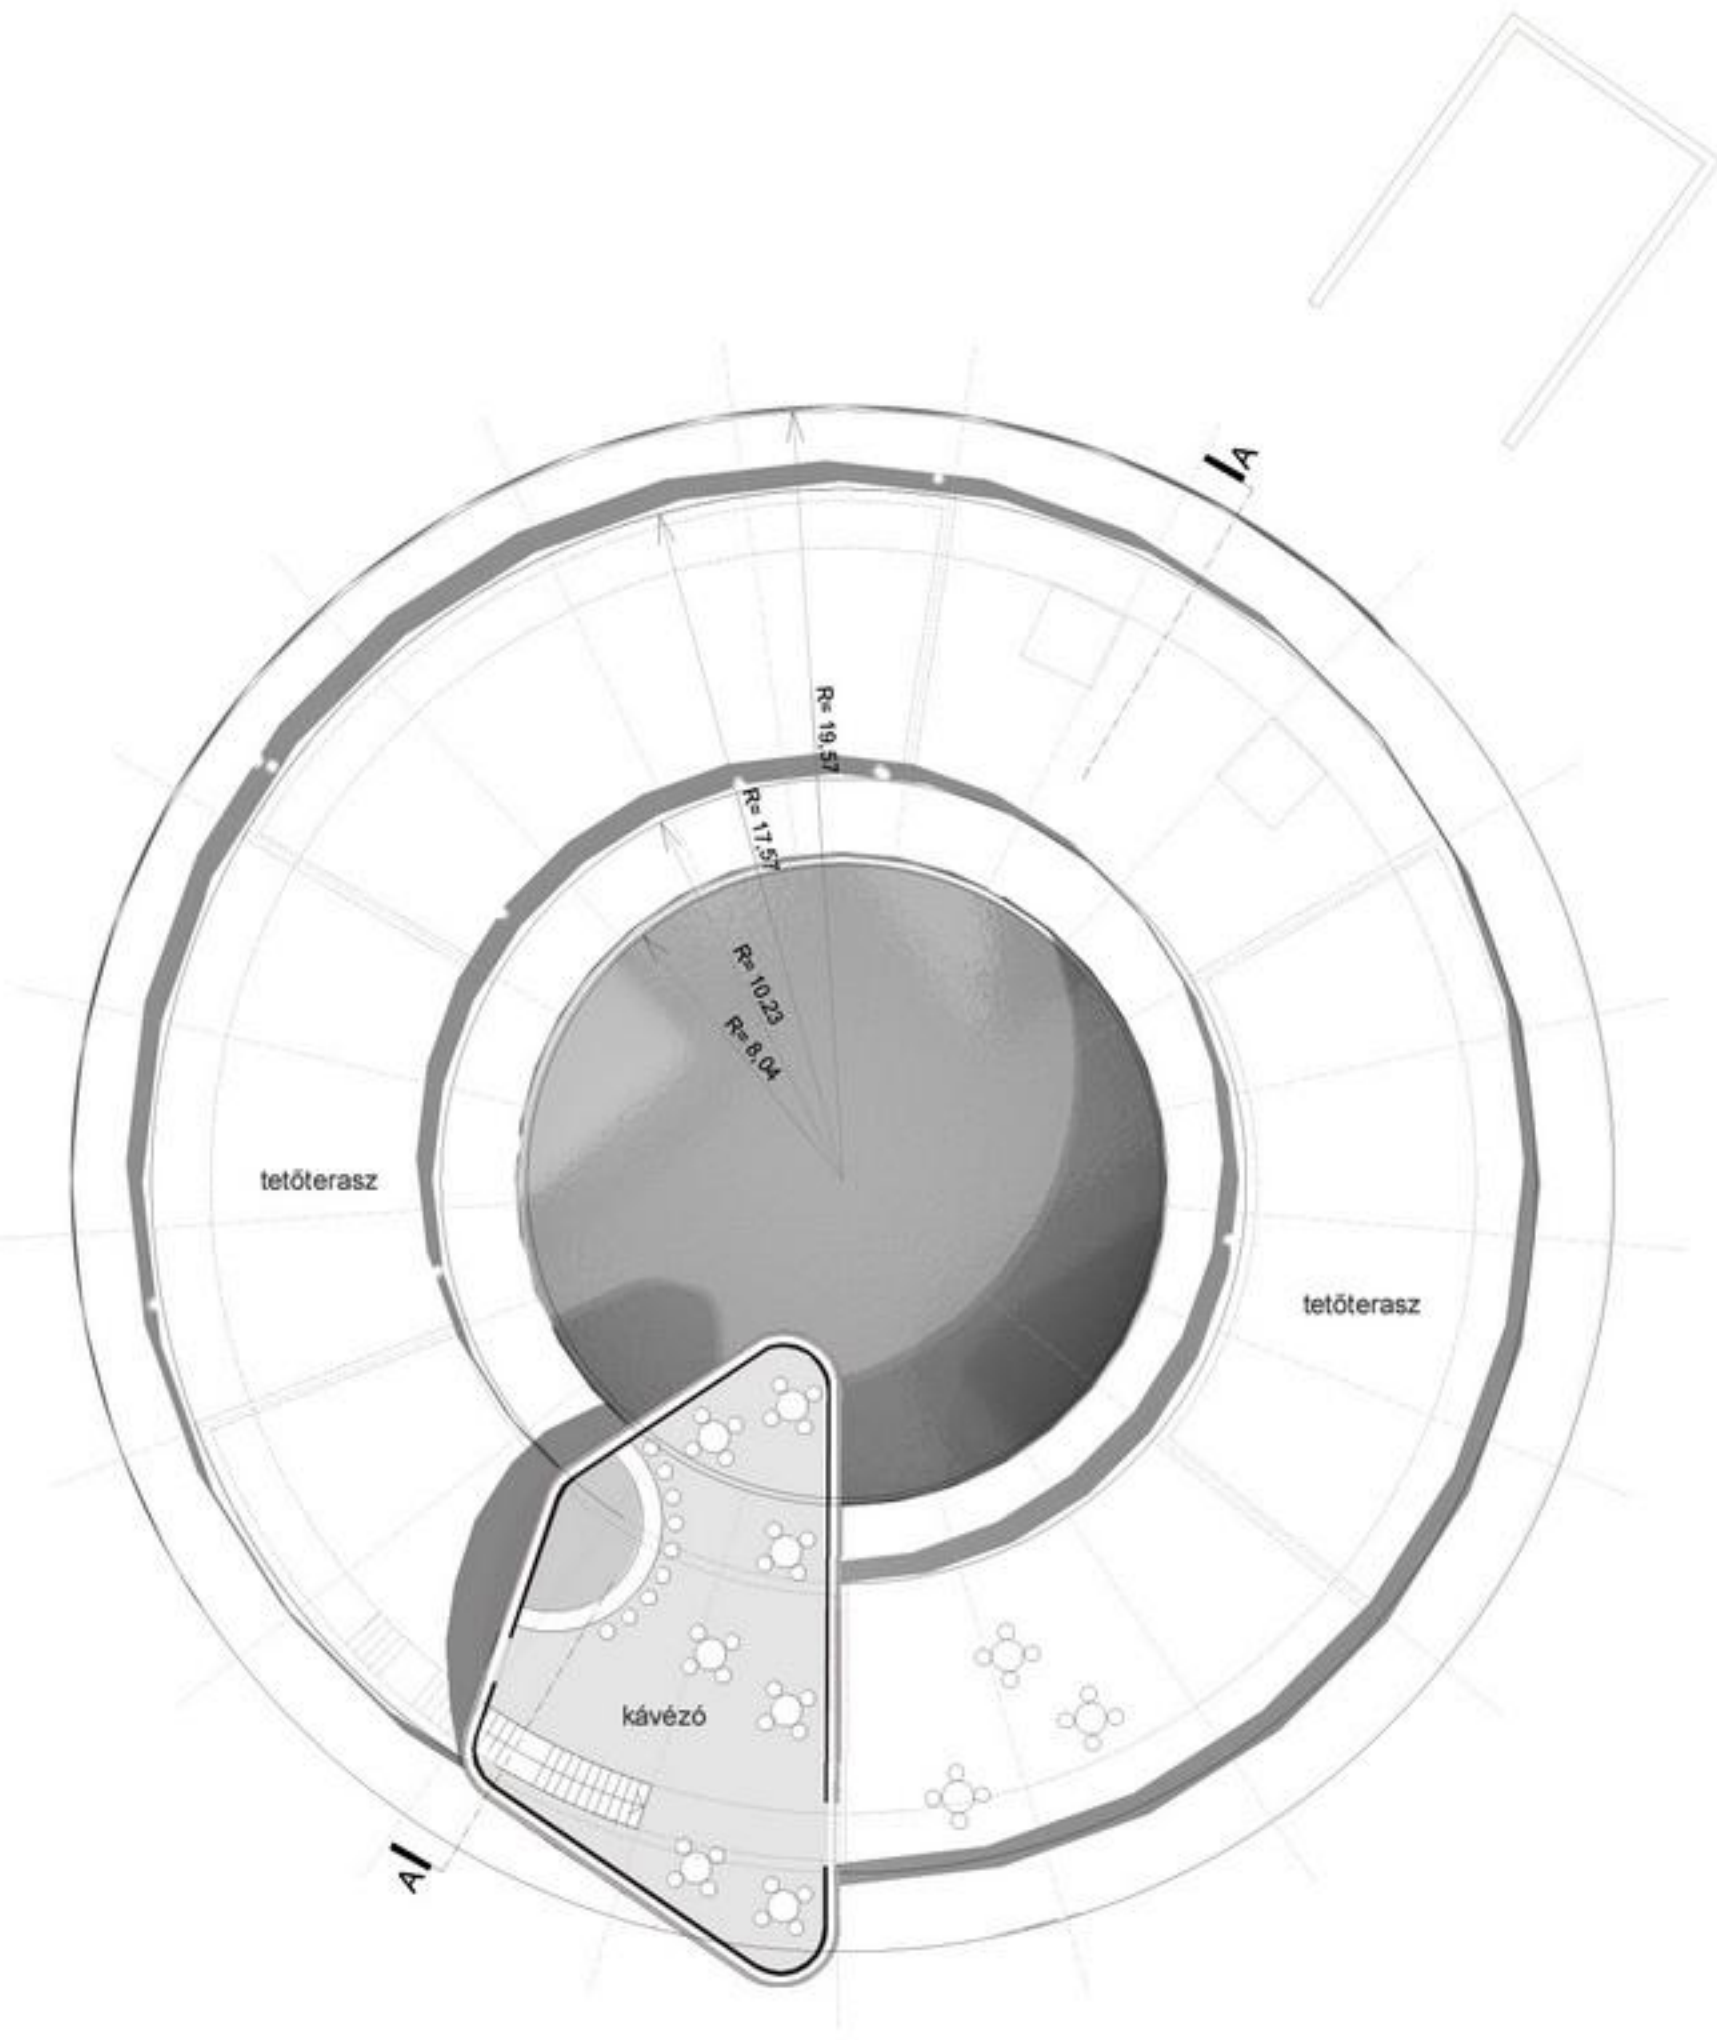

tetőfelülnézet, m=1:200

emeleti alaprajz, m=1:200

földszinti alaprajz, m=1:200

A-A metszet, m=1:200

-1 szinti alaprajz, m=1:200

-2 szinti alaprajz, m=1:200

-3 szinti alaprajz, m=1:200

lcd homlokzatok, m=1:200

alaprajzok, metszet, homlokzatok, m=1:200

móricz zsigmond körtéri gomba épület pályázat 2009