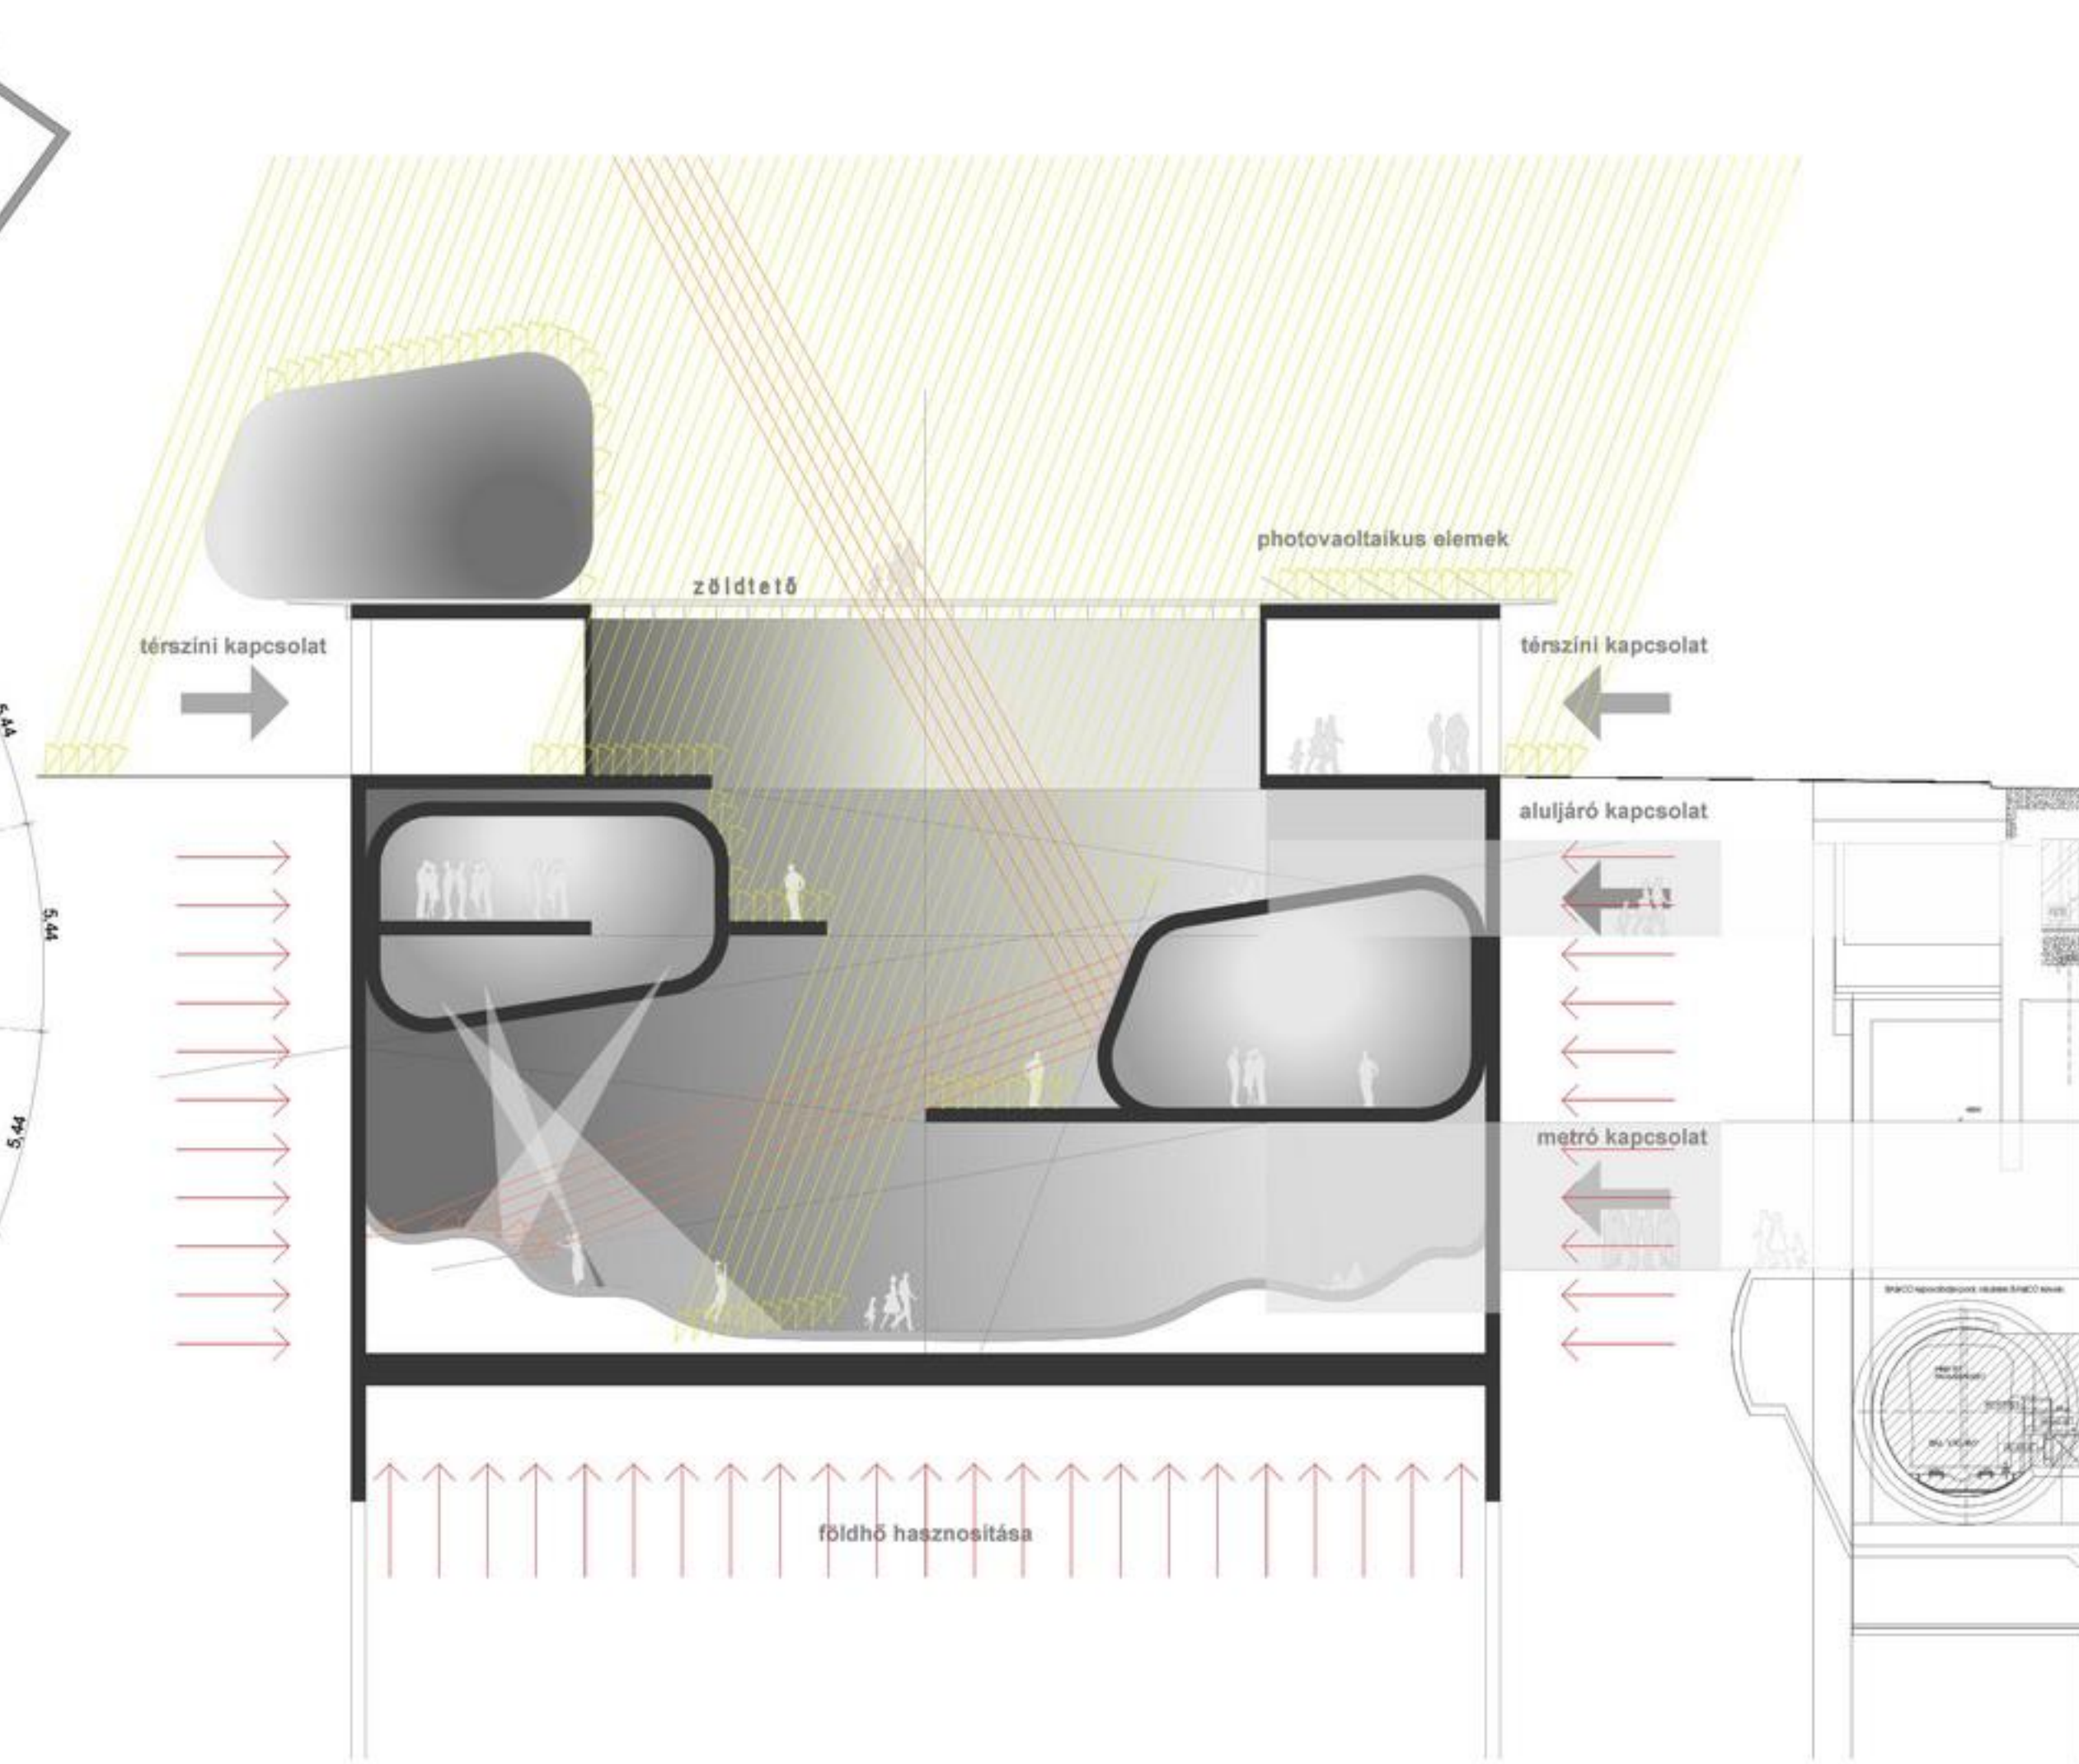

tetőfelülnézet, m=1:200

emeleti alaprajz, m=1:200

földszinti alaprajz, m=1:200

A-A metszet, m=1:200

-1 szinti alaprajz, m=1:200

-2 szinti alaprajz, m=1:200

-3 szinti alaprajz, m=1:200

lcd homlokzatok, m=1:200

alaprajzok, metszet, homlokzatok, m=1:200

móricz zsigmond körtéri gomba épület pályázat 2009