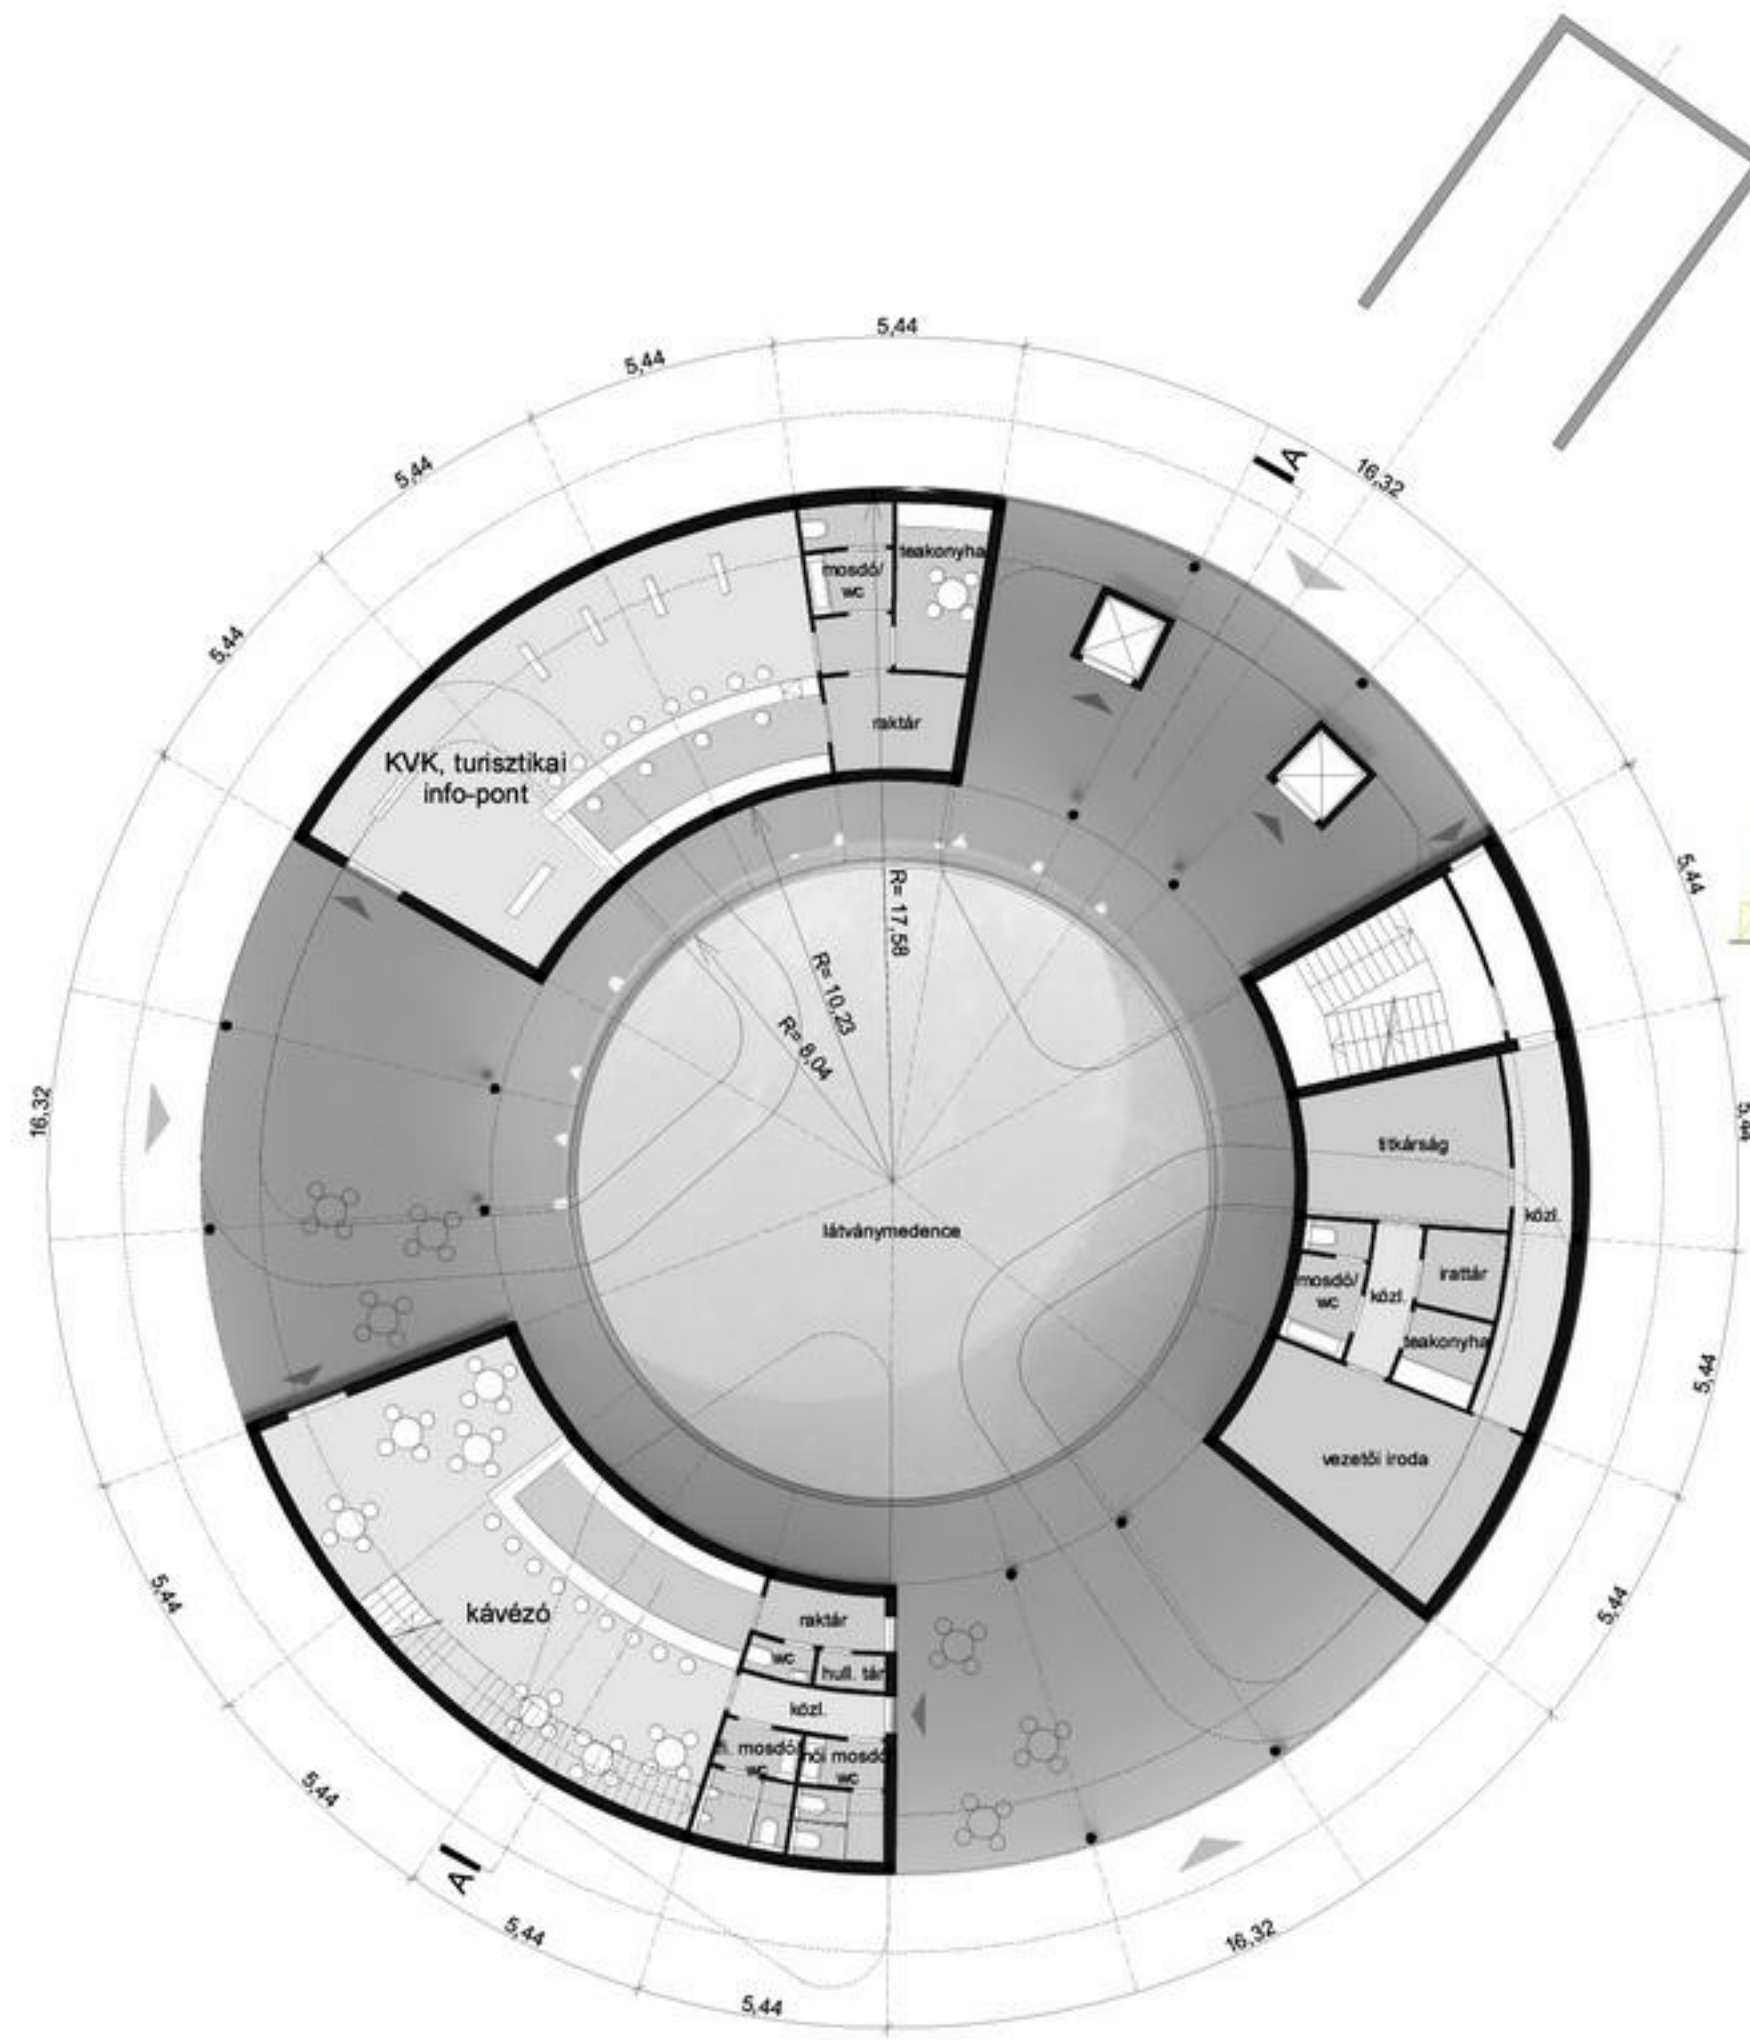

tetőfelülnézet, m=1:200

emeleti alaprajz, m=1:200

földszinti alaprajz, m=1:200

A-A metszet, m=1:200

-1 szinti alaprajz, m=1:200

-2 szinti alaprajz, m=1:200

-3 szinti alaprajz, m=1:200

lcd homlokzatok, m=1:200

alaprajzok, metszet, homlokzatok, m=1:200

móricz zsigmond körtéri gomba épület pályázat 2009