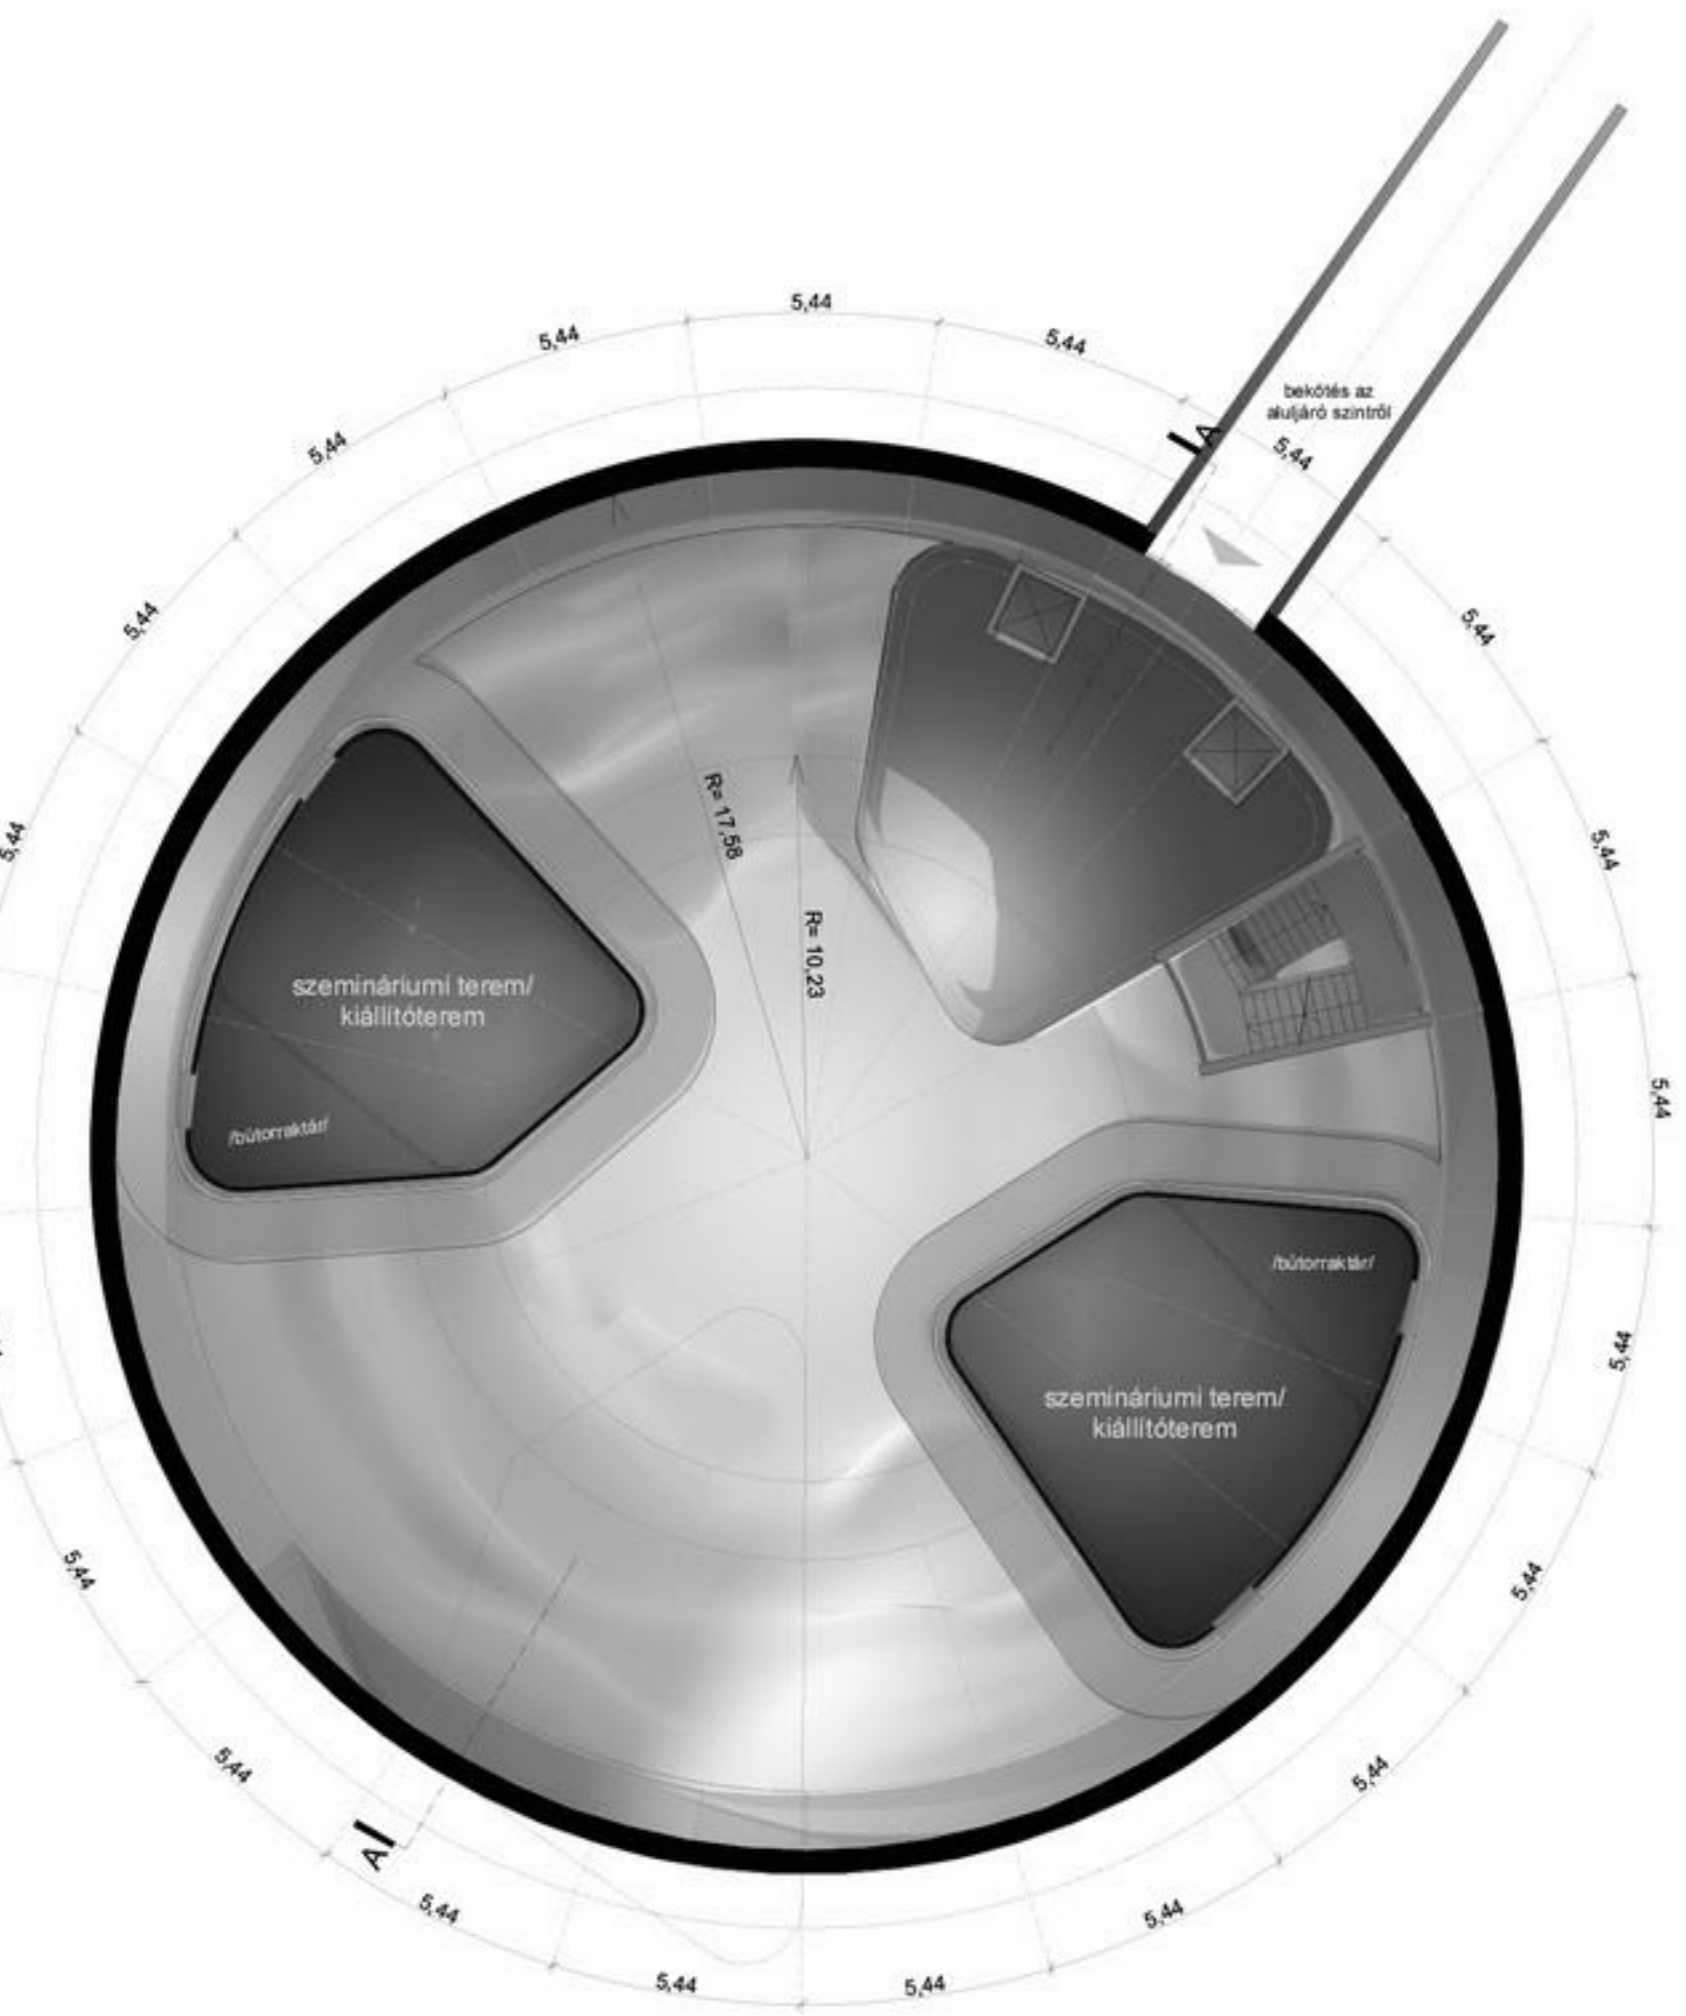

tetőfelülnézet, m=1:200

emeleti alaprajz, m=1:200

földszinti alaprajz, m=1:200

A-A metszet, m=1:200

-1 szinti alaprajz, m=1:200

-2 szinti alaprajz, m=1:200

-3 szinti alaprajz, m=1:200

lcd homlokzatok, m=1:200

alaprajzok, metszet, homlokzatok, m=1:200

móricz zsigmond körtéri gomba épület pályázat 2009