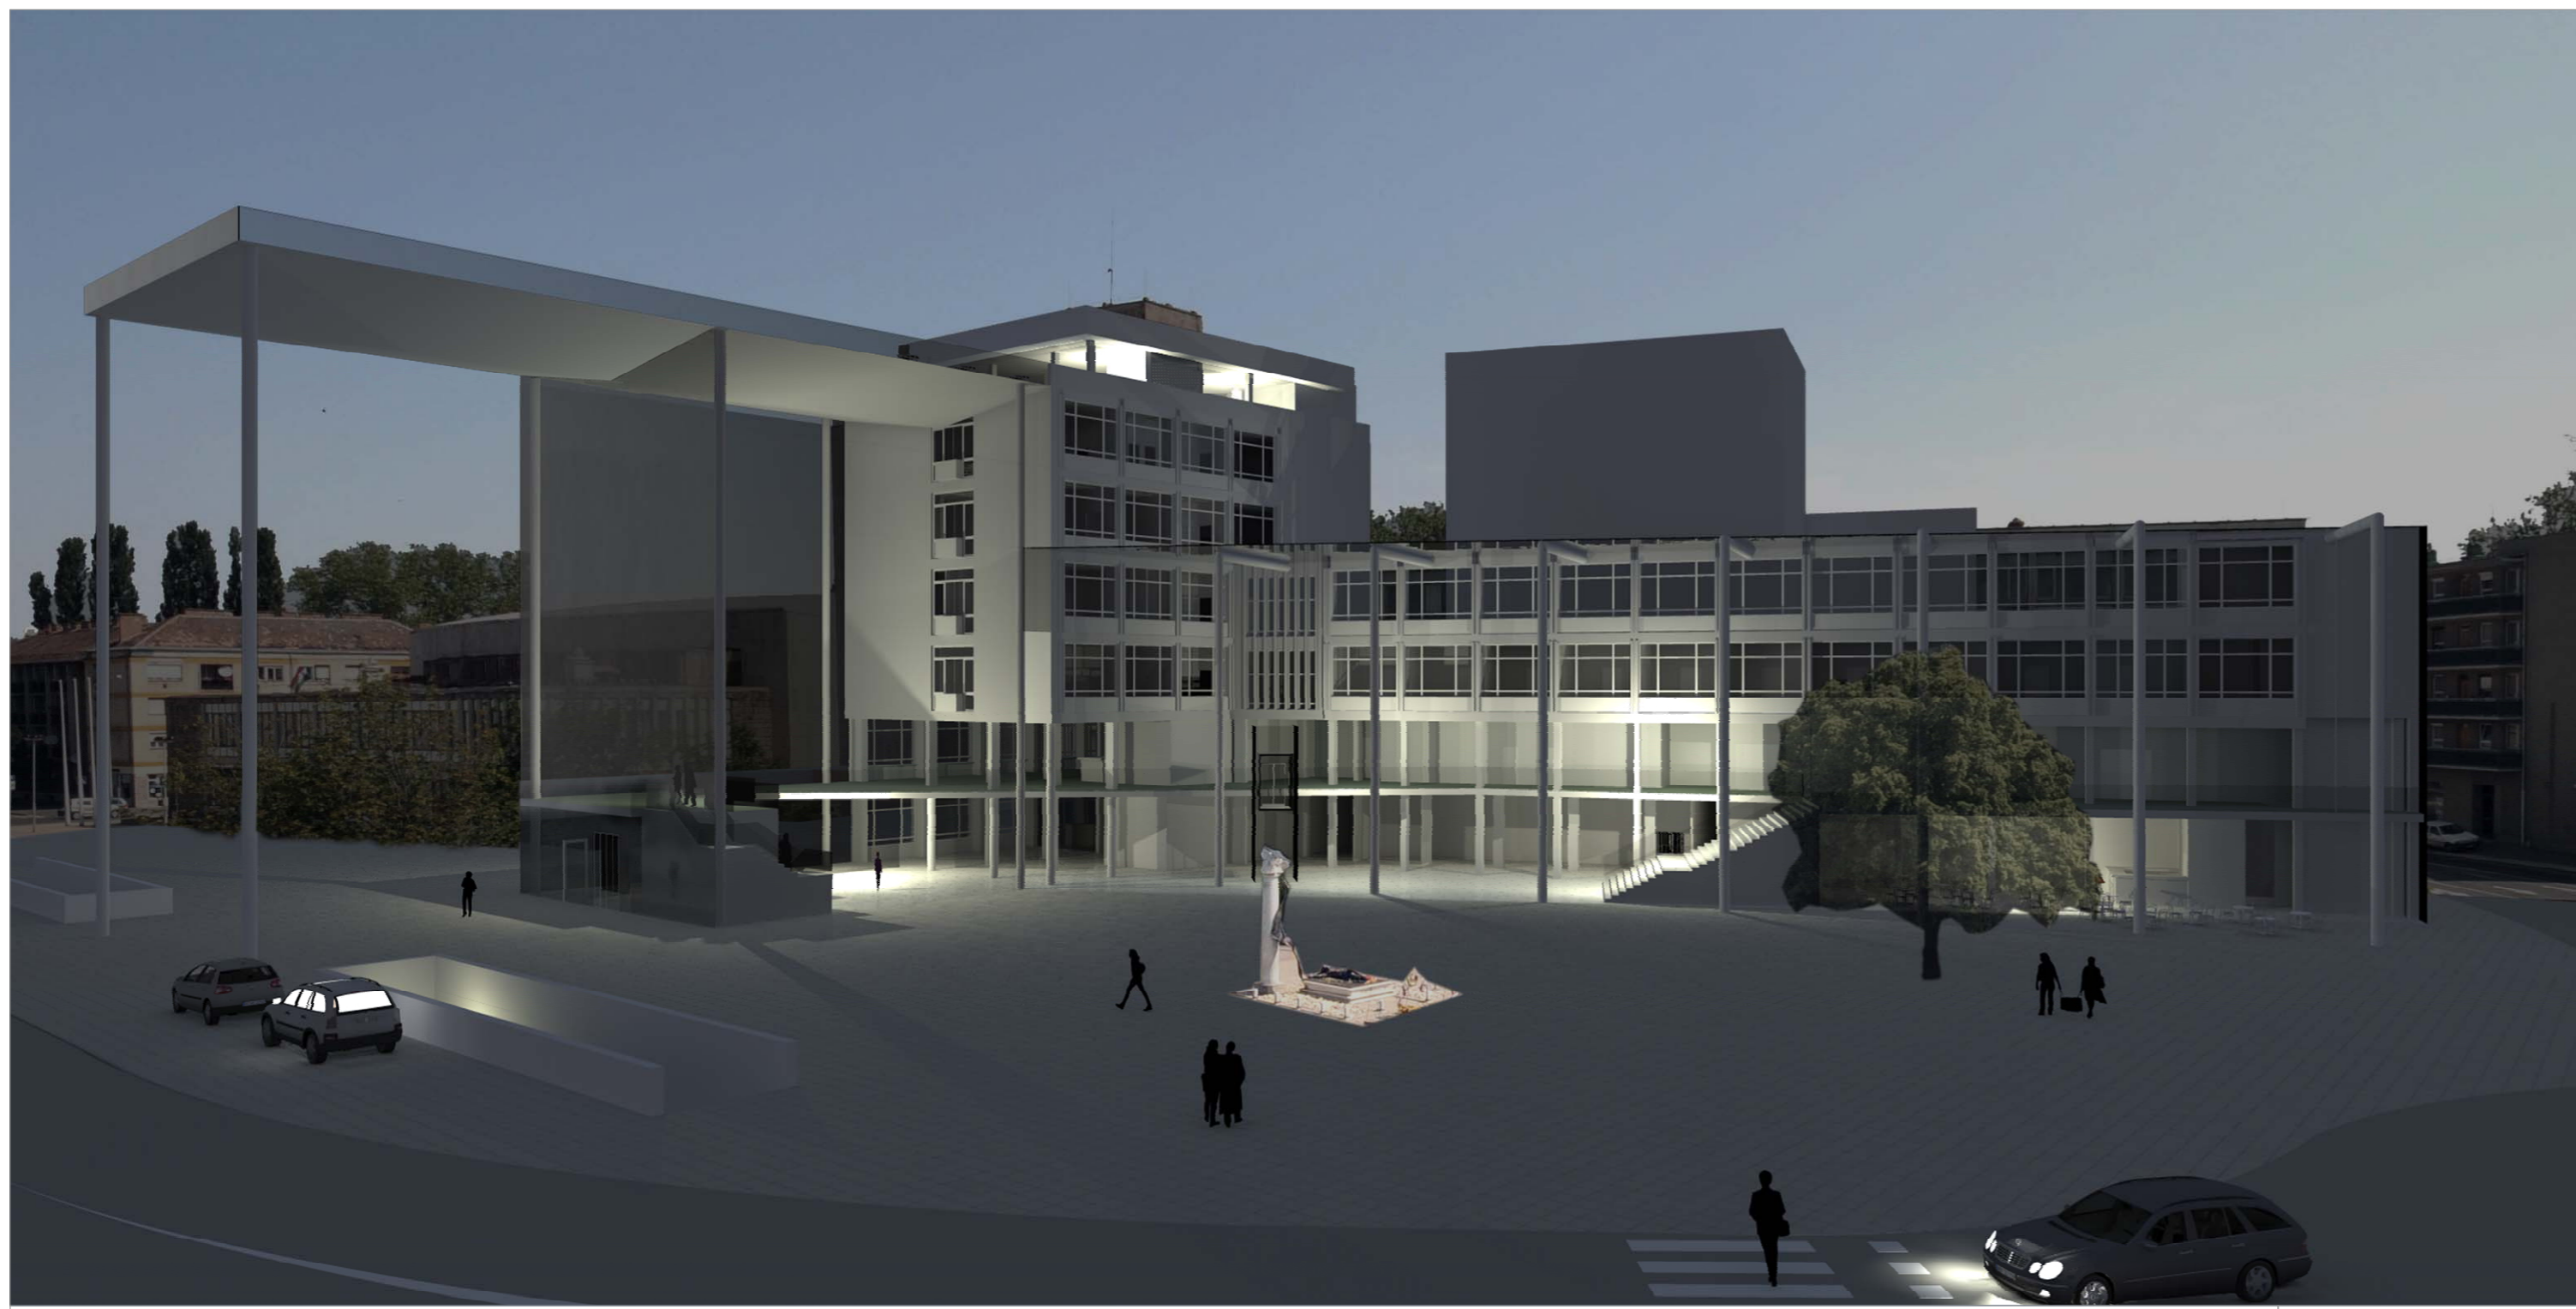

# 5

III. és IV. emelet alaprajza  
délkeleti homlokzat  
a színház esti képe délnyugatról

m=1:200  
m=1:200  
látványterv

III. emelet

IV. emelet

délkeleti homlokzat