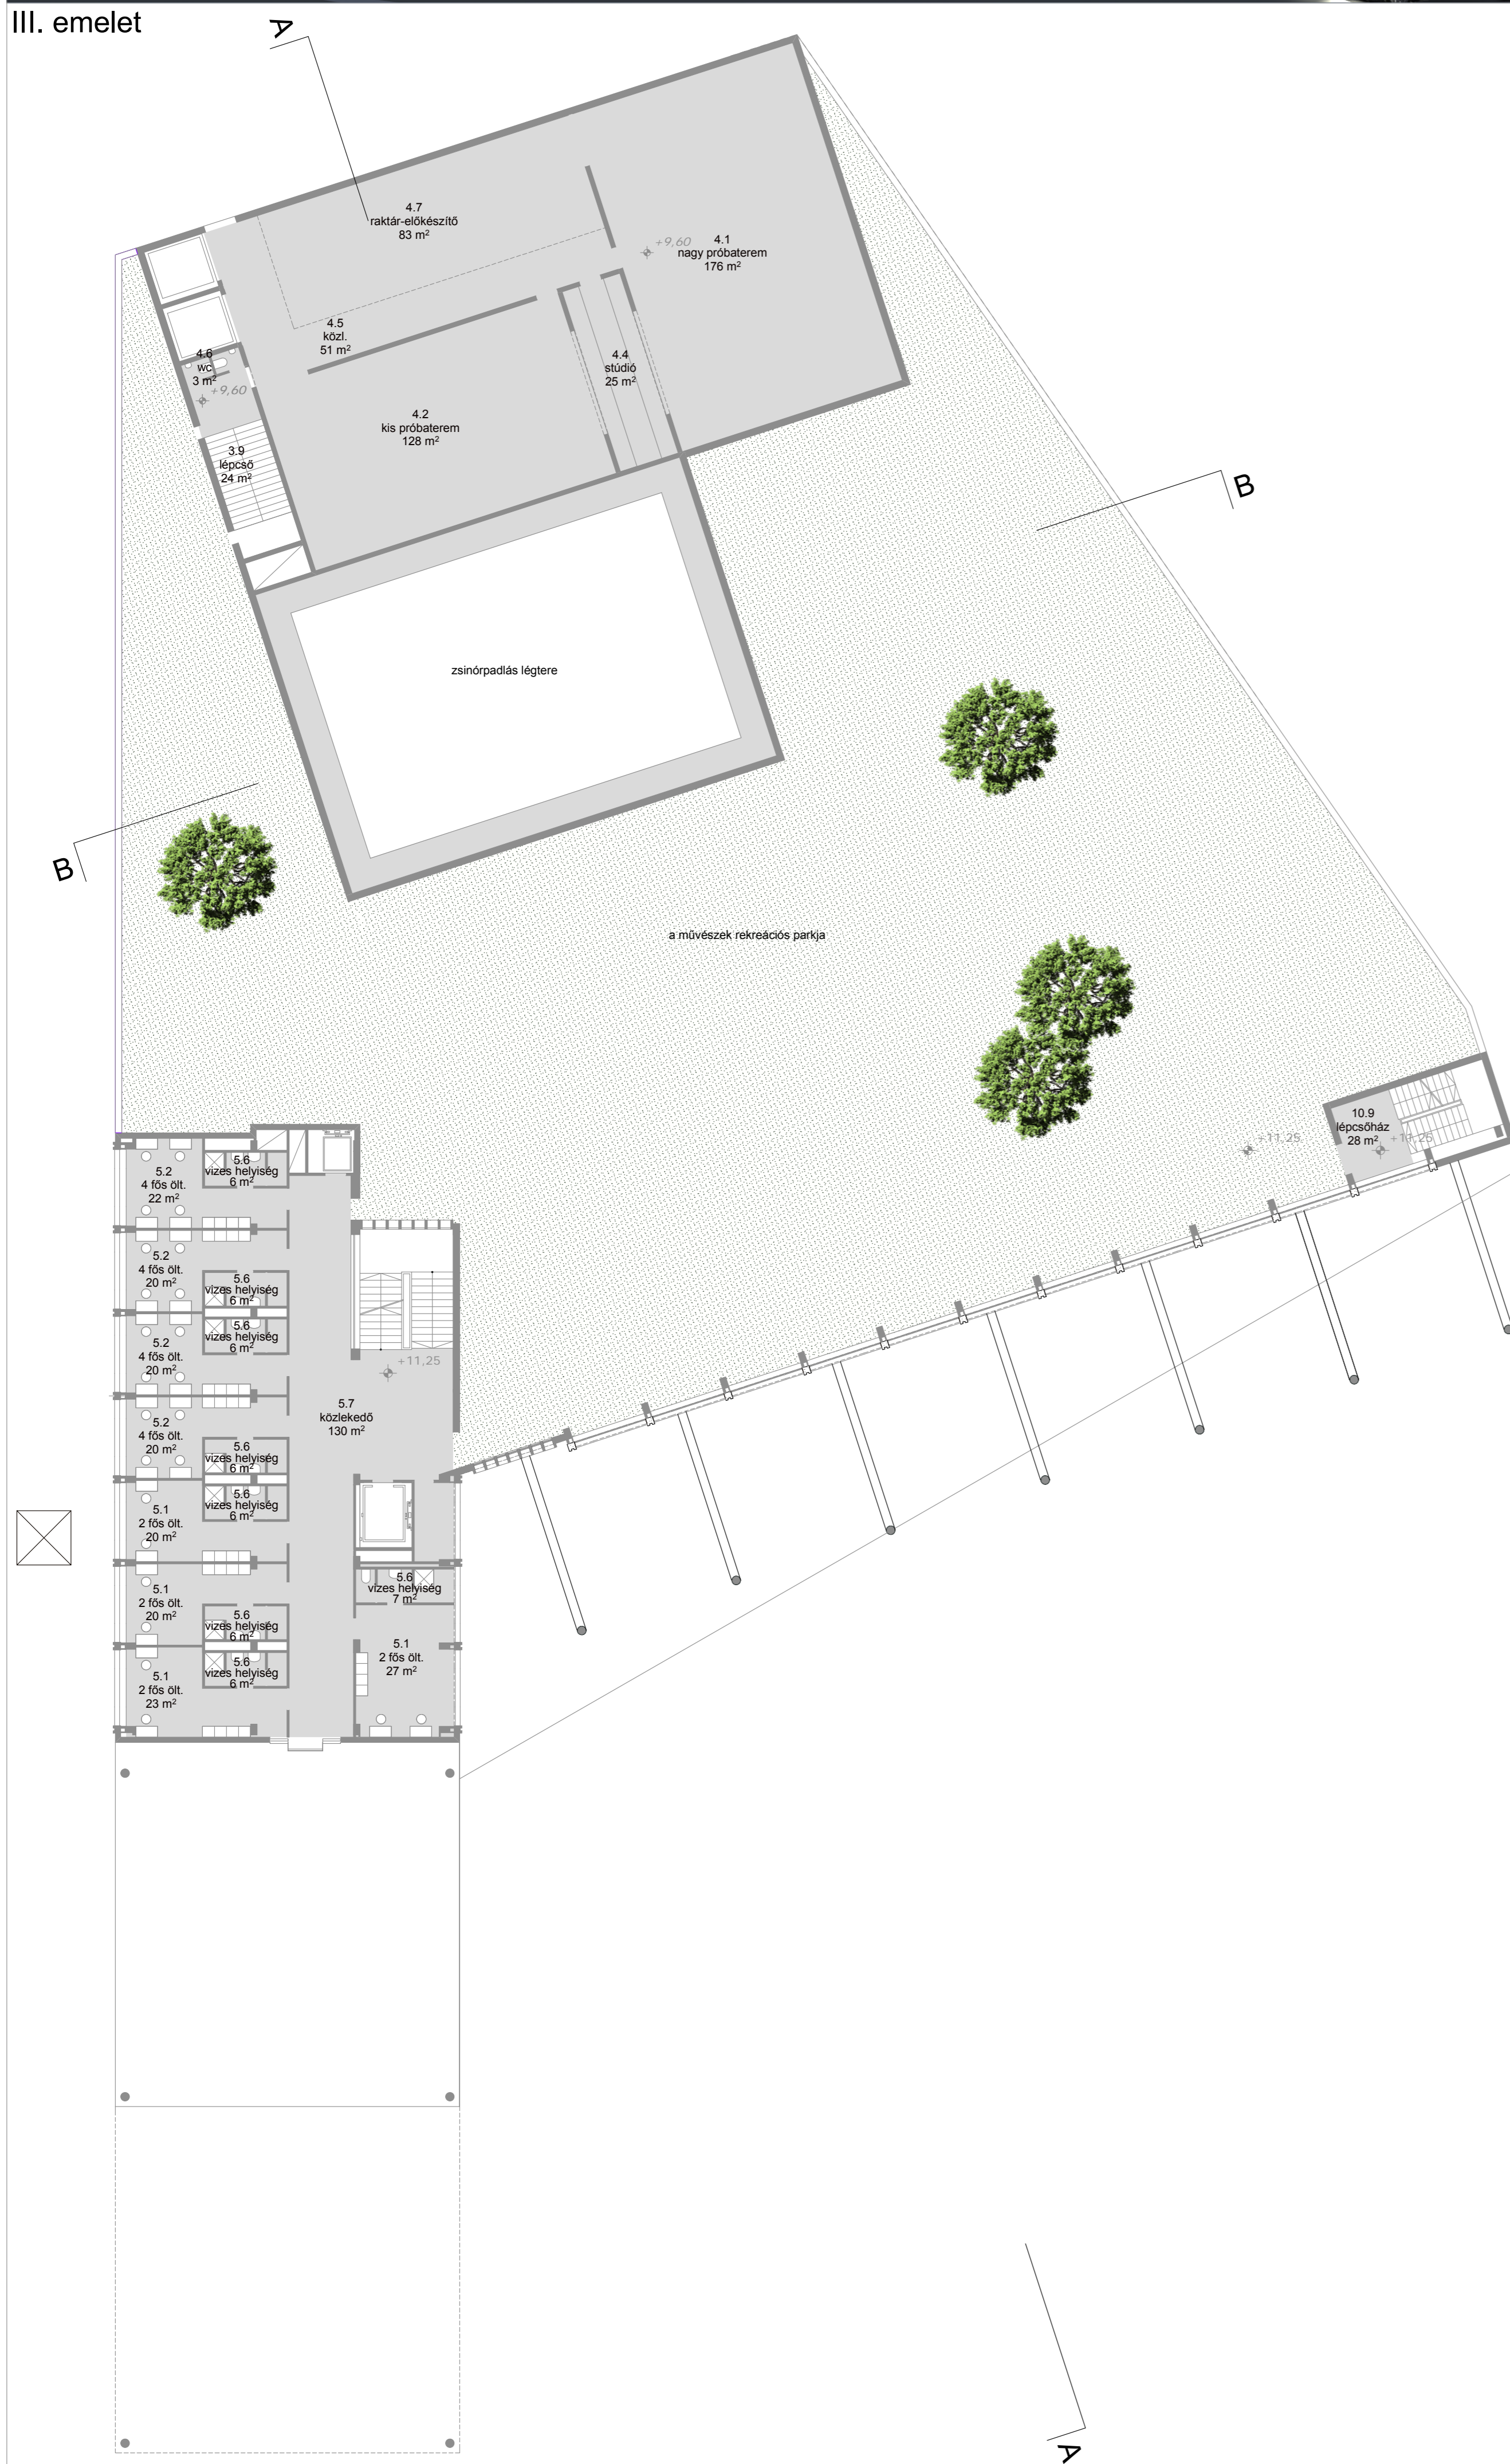

# 5

III. és IV. emelet alaprajza  
délkeleti homlokzat  
a színház esti képe délnyugatról

m=1:200  
m=1:200  
látványterv

III. emelet

IV. emelet

délkeleti homlokzat