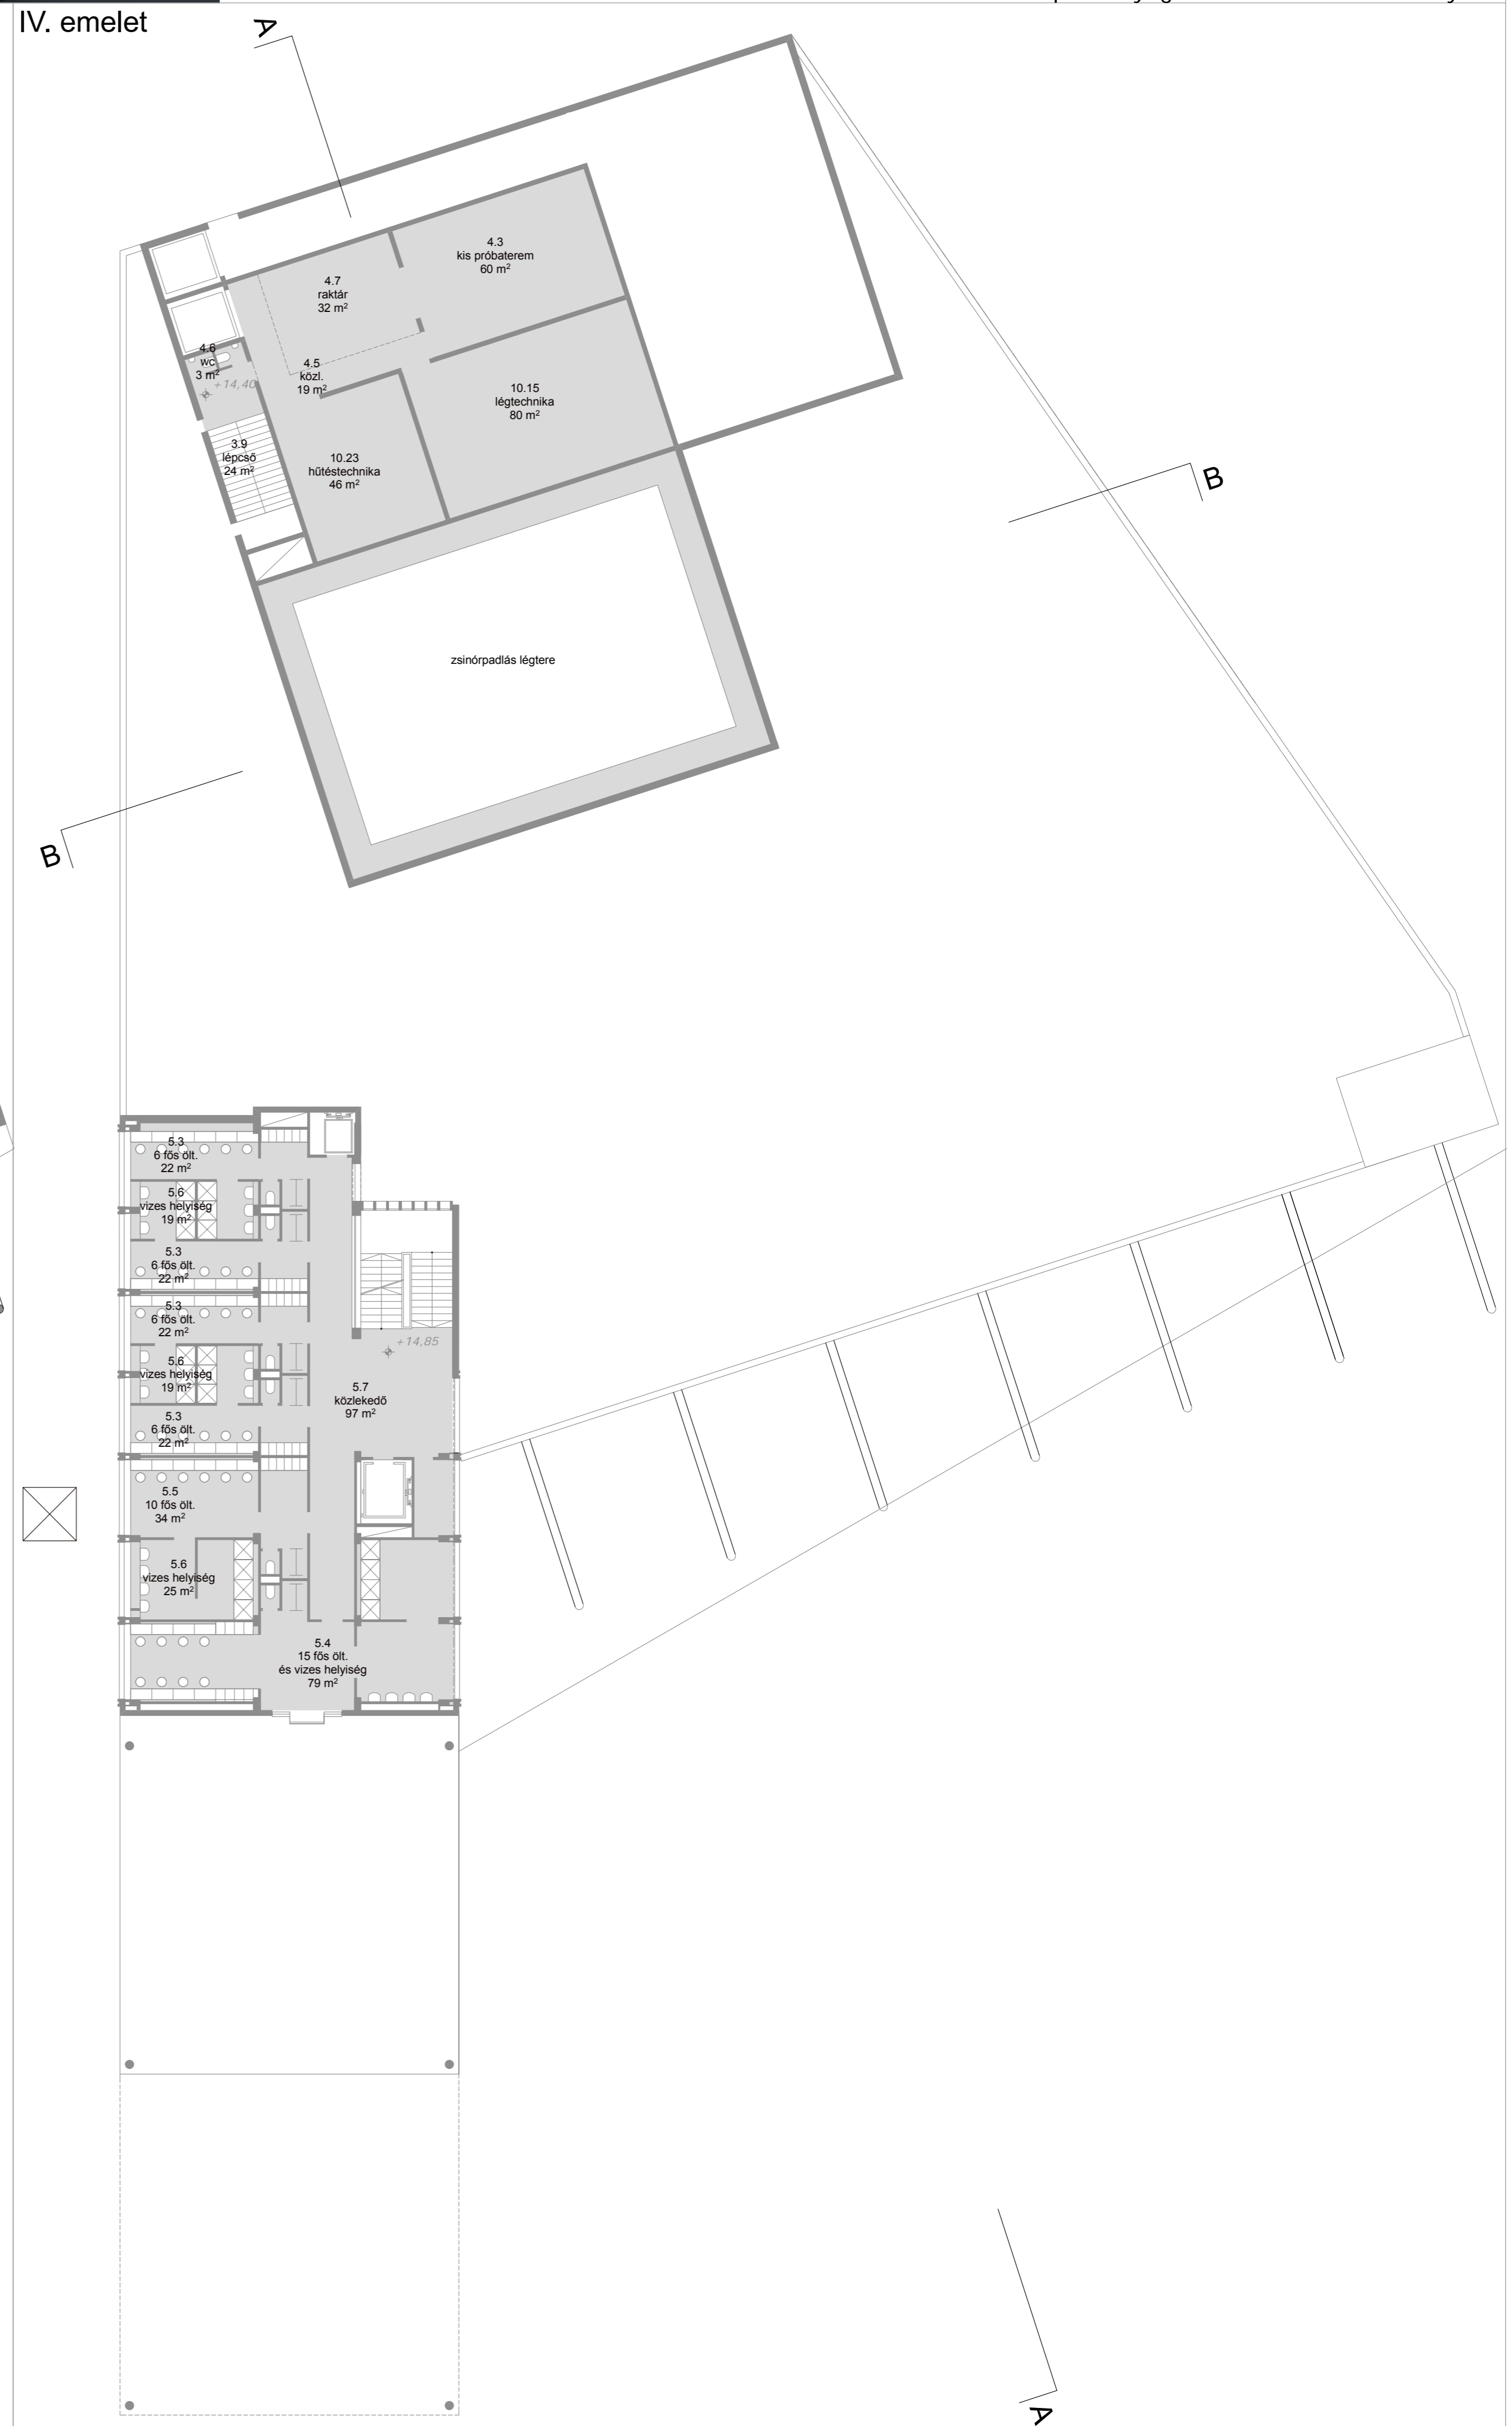

# 5

III. és IV. emelet alaprajza  
délkeleti homlokzat  
a színház esti képe délnyugatról

m=1:200  
m=1:200  
látványterv

III. emelet

IV. emelet

délkeleti homlokzat