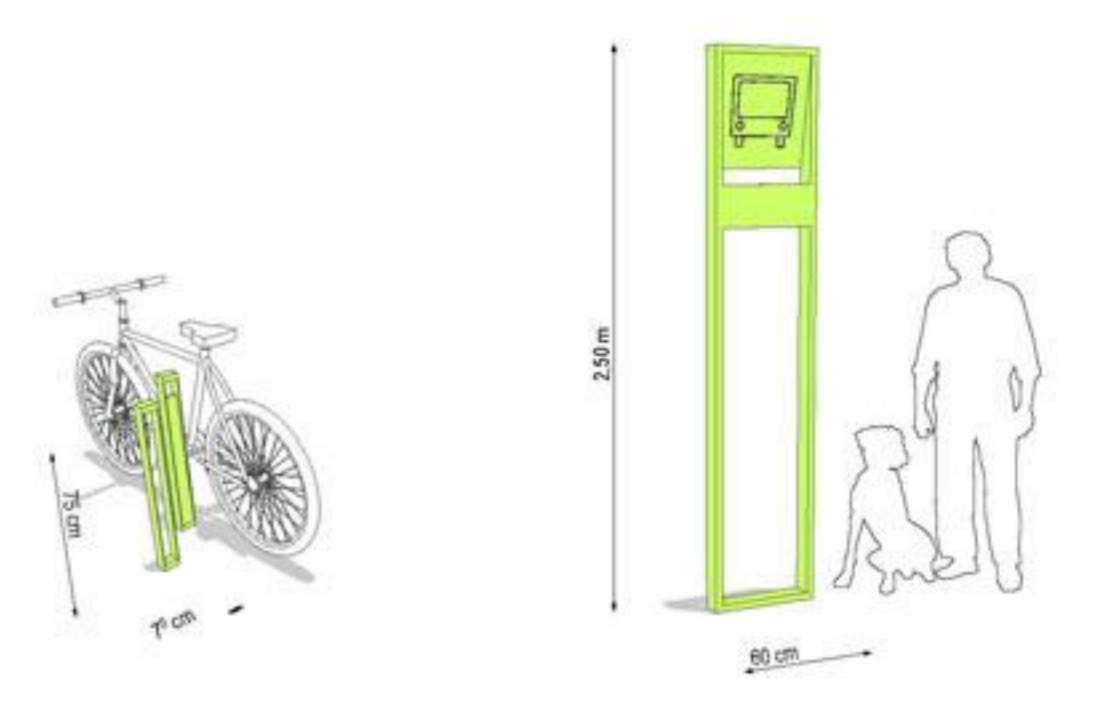

1:200

"utcalámpa" Artemide Elle típusú lámpafej, különböző magasságú oszlopokon. "sétálóutcai" részen 3 m magas, út mellett 5 m magas, illetve ide kerül a felemás méretű lámpa is. A kiemelt funkciójú tereket 10 m magas oszlopra szerelt 8-8 nagy teljesítményű lámpafej világítja be.

"világító kocka" Artemide Lichtboden térburkolatba süllyesztett lámpatest 50x50 cm.

"pad" Kovácsoltvas lábak és váz, matt, antracit festéssel. Az ülőfelület trópusifa lécezés.

"szemetes" Kovácsoltvas váz, matt, antracit festéssel. Tárolódoboz porszortacél, billenhető.

"piactető" Porszórt acéloszlopokra helyezett, kihajtható impregnált vászon tetők. A tartóoszlopok alsó - főm - harmadában beépített elektromos és víz csatlakozások vannak. A tető elektromosan, vagy mechanikusan nyitható - csukható. Behűtött állapotban a vászontetőt fém fedél védi.

1:500