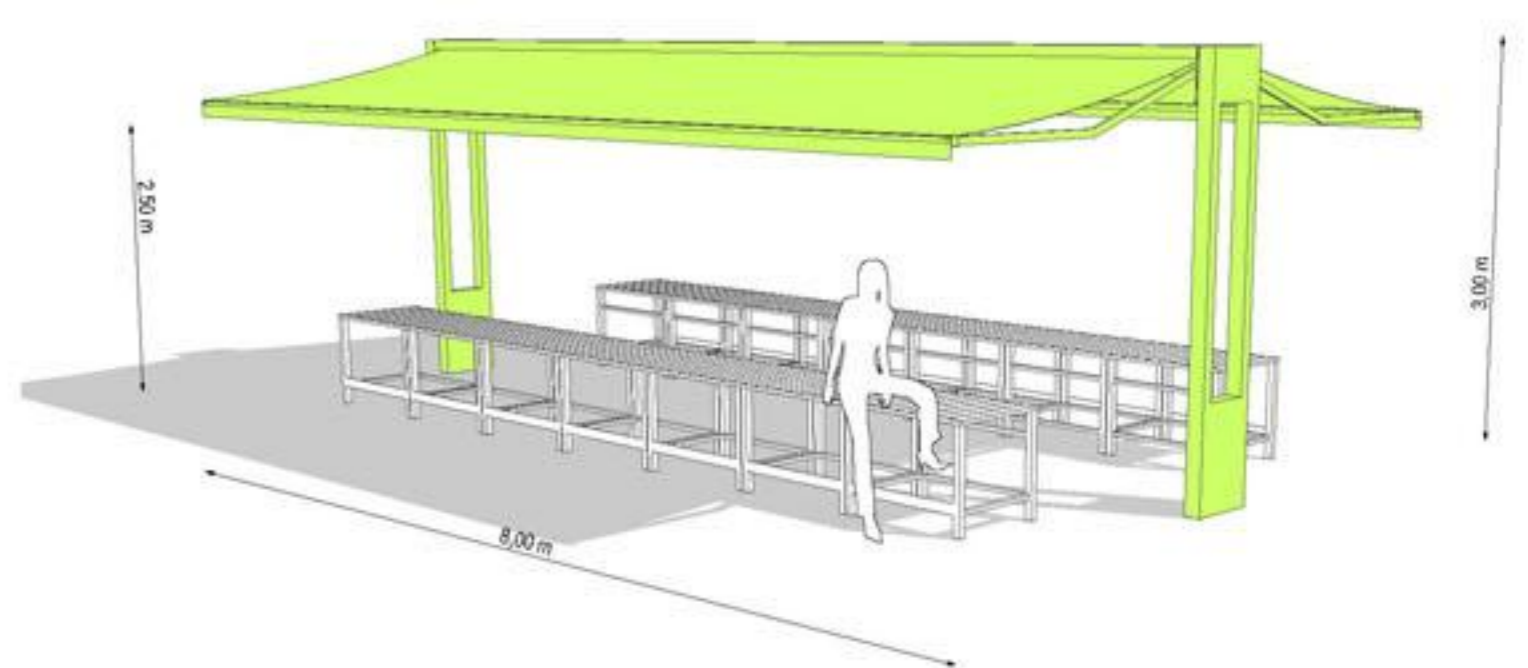

1:200

"utcalámpa" Artemide Elle típusú lámpafej, különböző magasságú oszlopokon. "sétálóutcai" részen 3 m magas, út mellett 5 m magas, illetve ide kerül a felemás méretű lámpa is. A kiemelt funkciójú tereket 10 m magas oszlopra szerelt 8-8 nagy teljesítményű lámpafej világítja be.

"világító kocka" Artemide Lichtboden térburkolatba süllyesztett lámpatest 50x50 cm.

"pad" Kovácsoltvas lábak és váz, matt, antracit festéssel. Az ülőfelület trópusifa lécezés.

"szemetes" Kovácsoltvas váz, matt, antracit festéssel. Tárolódoboz porszortacél, billenhető.

"kerékpártartó" Kovácsoltvas, matt, antracit festéssel. Közlekedési terekből kényelmesen is funkcionál.

"buszmegálló" Kovácsoltvas, matt, antracit festéssel. Perforált logóval.

"piacbútor" Nemesaóél asztalváz, trópusifa munkafelülettel. A bútorok a padló burkolathoz vannak rögzítve.

"piactető" Porszórt acéloszlopokra helyezett, kihajtható impregnált vászon tetők. A tartóoszlopok alsó - főm - harmadában beépített elektromos és víz csatlakozások vannak. A tető elektromosan, vagy mechanikusan nyitható - csukható. Behűtött állapotban a vászontetőt fém fedél védi.