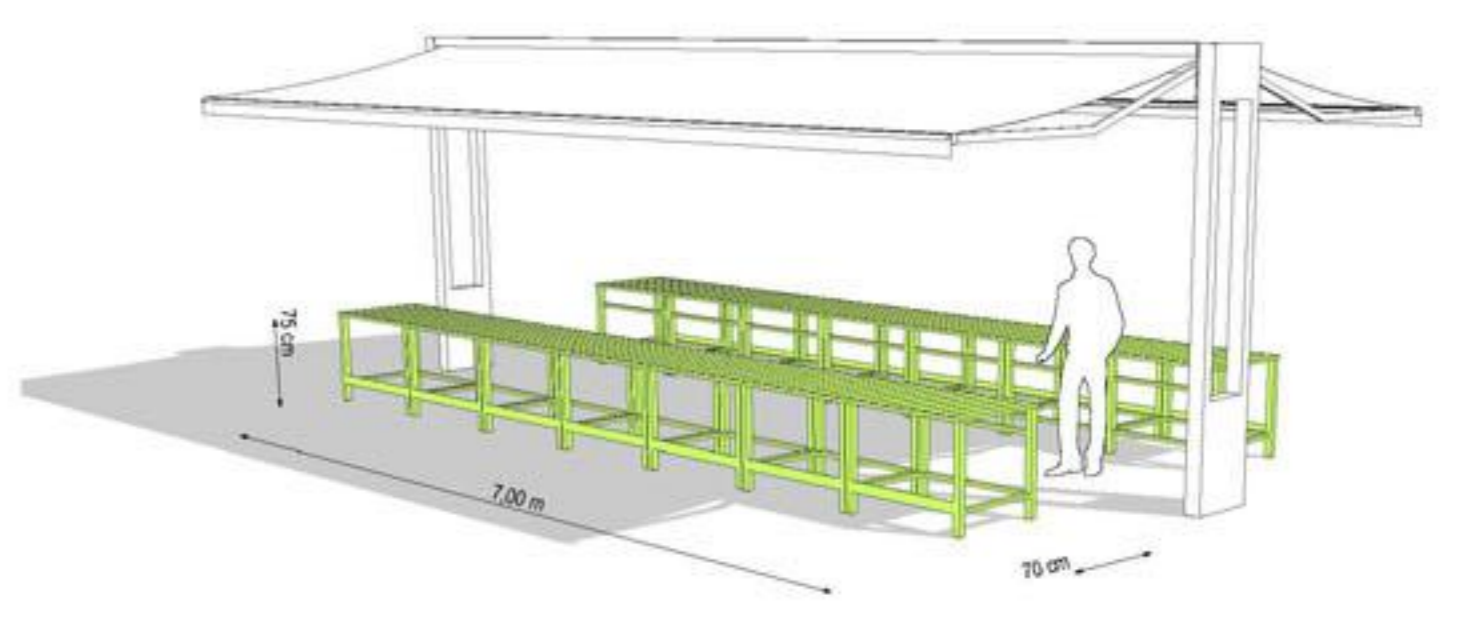

1:200

"utcalámpa" Artemide Elle típusú lámpafej, különböző magasságú oszlopokon. "sétálóutcai" részen 3 m magas, út mellett 5 m magas, illetve ide kerül a felemás méretű lámpa is. A kiemelt funkciójú tereket 10 m magas oszlopra szerelt 8-8 nagy teljesítményű lámpafej világítja be.

"világító kocka" Artemide Lichtboden térburkolatba süllyesztett lámpatest 50x50 cm.

"pad" Kovácsoltvas lábak és váz, matt, antracit festéssel. Az ülőfelület trópusifa lécezés.

"szemetes" Kovácsoltvas váz, matt, antracit festéssel. Tárolódoboz porszortacél, billenhető.

"kerékpártartó" Kovácsoltvas, matt, antracit festéssel. Közlekedési terekből kényelmesen is funkcionál.

"buszmegálló" Kovácsoltvas, matt, antracit festéssel. Perforált logóval.

"piacbútor" Nemesaóél asztalváz, trópusifa munkafelülettel. A bútorok a padló burkolathoz vannak rögzítve.

"piactető" Porszórt acéloszlopokra helyezett, kihajtható impregnált vászon tetők. A tartóoszlopok alsó - főm - harmadában beépített elektromos és víz csatlakozások vannak. A tető elektromosan, vagy mechanikusan nyitható - csukható. Behűtött állapotban a vászontetőt fém fedél védi.