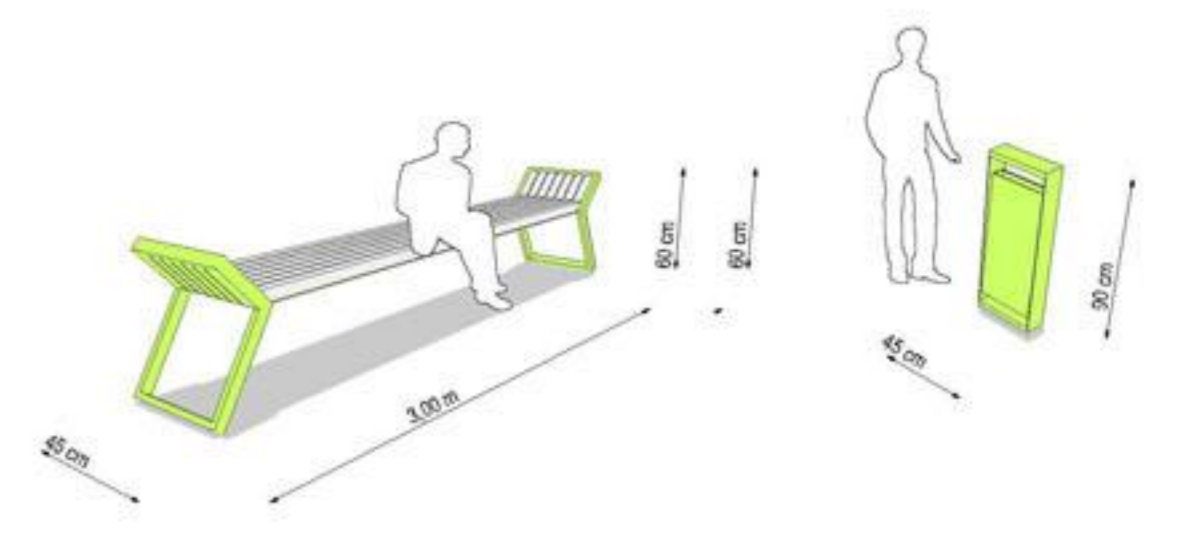

1:200

"utcalámpa" Artemide Elle típusú lámpafej, különböző magasságú oszlopokon. "sétálóutcai" részen 3 m magas, út mellett 5 m magas, illetve ide kerül a felemás méretű lámpa is. A kiemelt funkciójú tereket 10 m magas oszlopra szerelt 8-8 nagy teljesítményű lámpafej világítja be.

"világító kocka" Artemide Lichtboden térburkolatba süllyesztett lámpatest 50x50 cm.

"pad" Kovácsoltvas lábak és váz, matt, antracit festéssel. Az ülőfelület trópusifa lécezés.

"szemetes" Kovácsoltvas váz, matt, antracit festéssel. Tárolódoboz porszortacél, billenhető.

"kerékpártartó" Kovácsoltvas, matt, antracit festéssel. Közlekedési terekből kényelmesen is funkcionál.

"buszmegálló" Kovácsoltvas, matt, antracit festéssel. Perforált logóval.

"piacbútor" Nemesaóél asztalváz, trópusifa munkafelülettel. A bútorok a padló burkolathoz vannak rögzítve.

"piactető" Porszórt acéloszlopokra helyezett, kihajtható impregnált vászon tetők. A tartóoszlopok alsó - főm - harmadában beépített elektromos és víz csatlakozások vannak. A tető elektromosan, vagy mechanikusan nyitható - csukható. Behűtött állapotban a vászontetőt fém fedél védi.