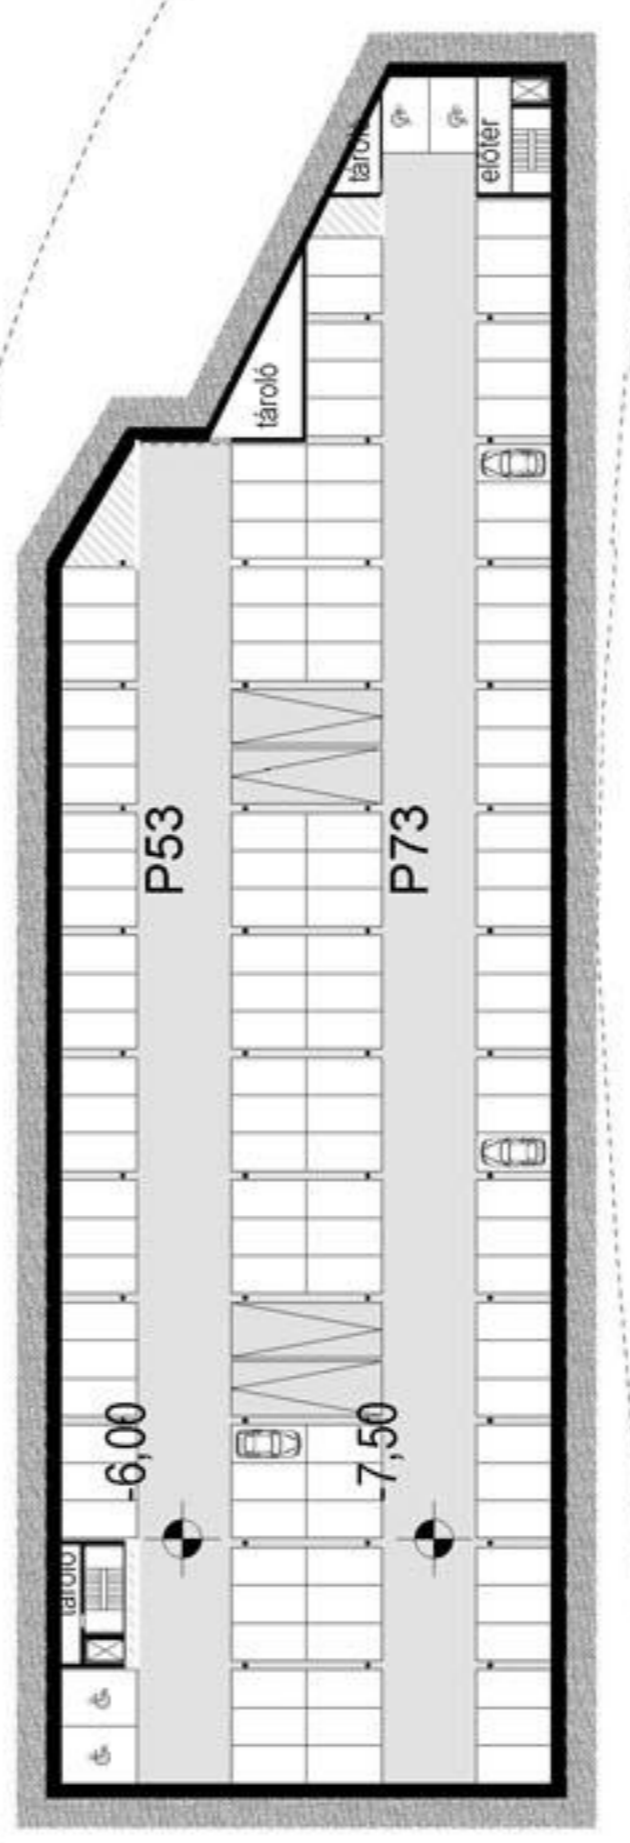

1:200

"utcalámpa" Artemide Elle típusú lámpafej, különböző magasságú oszlopokon. "sétálóutcai" részen 3 m magas, út mellett 5 m magas, illetve ide kerül a felemás méretű lámpa is. A kiemelt funkciójú tereket 10 m magas oszlopra szerelt 8-8 nagy teljesítményű lámpafej világítja be.

"világító kocka" Artemide Lichtboden térburkolatba süllyesztett lámpatest 50x50 cm.

"pad" Kovácsoltvas lábak és váz, matt, antracit festéssel. Az ülőfelület trópusifa lécezés.

"szemetes" Kovácsoltvas váz, matt, antracit festéssel. Tárolódoboz porszortacél, billenhető.

"kerékpártartó" Kovácsoltvas, matt, antracit festéssel. Közlekedési terekből kényelmesen is funkcionál.

"buszmegálló" Kovácsoltvas, matt, antracit festéssel. Perforált logóval.

"piacbútor" Nemesaóél asztalváz, trópusifa munkafelülettel. A bútorok a padló burkolathoz vannak rögzítve.

"piactető" Porszórt acéloszlopokra helyezett, kihajtható impregnált vászon tetők. A tartóoszlopok alsó - főm - harmadában beépített elektromos és víz csatlakozások vannak. A tető elektromosan, vagy mechanikusan nyitható - csukható. Behűtött állapotban a vászontetőt fém fedél védi.