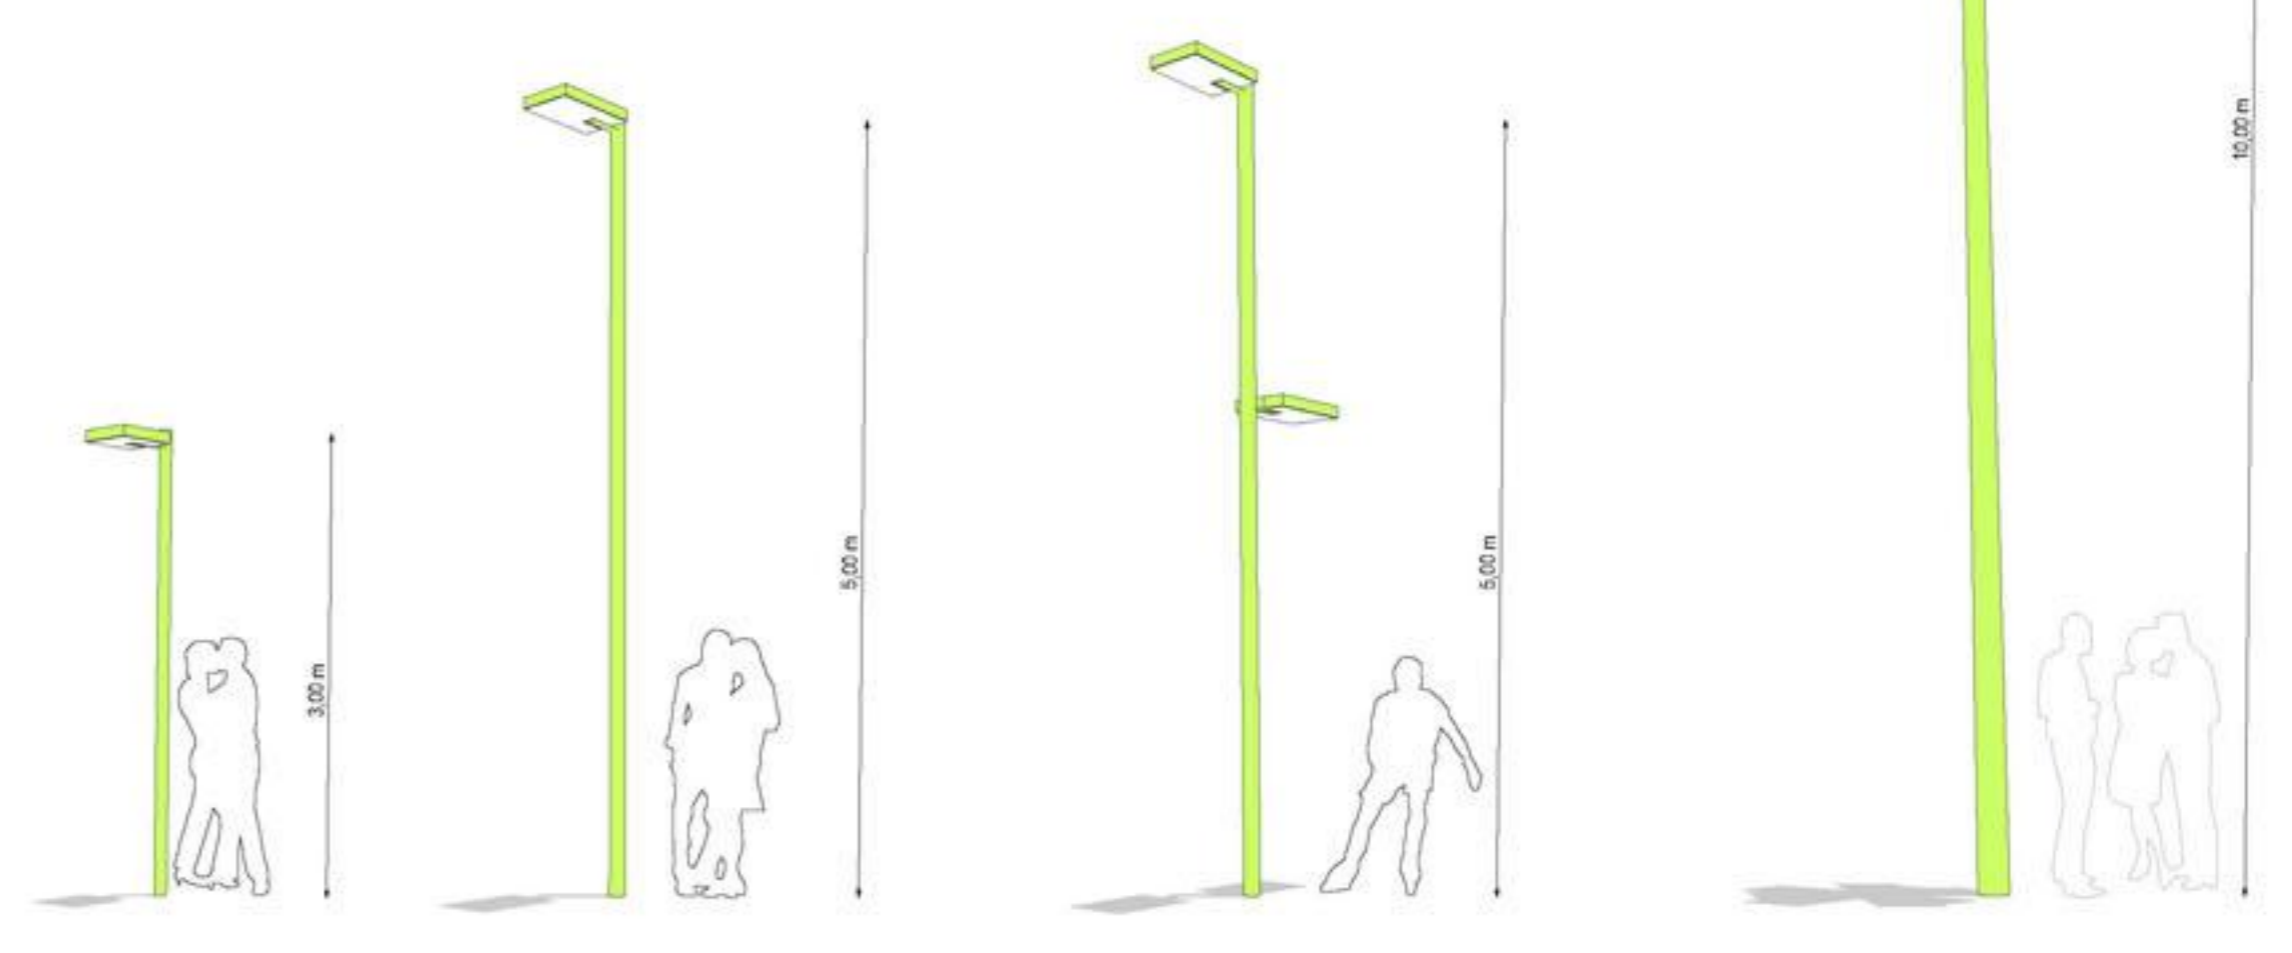

1:200

"utcalámpa" Artemide Elle típusú lámpafej, különböző magasságú oszlopokon. "sétálóutcai" részen 3 m magas, út mellett 5 m magas, illetve ide kerül a felemás méretű lámpa is. A kiemelt funkciójú tereket 10 m magas oszlopra szerelt 8-8 nagy teljesítményű lámpafej világítja be.

"világító kocka" Artemide Lichtboden térburkolatba süllyesztett lámpatest 50x50 cm.

"pad" Kovácsoltvas lábak és váz, matt, antracit festéssel. Az ülőfelület trópusifa lécezés.

"szemetes" Kovácsoltvas váz, matt, antracit festéssel. Tárolódoboz porszortacél, billenhető.

"kerékpártartó" Kovácsoltvas, matt, antracit festéssel. Közlekedési terekből kényelmesen is funkcionál.

"buszmegálló" Kovácsoltvas, matt, antracit festéssel. Perforált logóval.

"piacbútor" Nemesaóél asztalváz, trópusifa munkafelülettel. A bútorok a padló burkolathoz vannak rögzítve.

"piactető" Porszórt acéloszlopokra helyezett, kihajtható impregnált vászon tetők. A tartóoszlopok alsó - főm - harmadában beépített elektromos és víz csatlakozások vannak. A tető elektromosan, vagy mechanikusan nyitható - csukható. Behűtött állapotban a vászontetőt fém fedél védi.