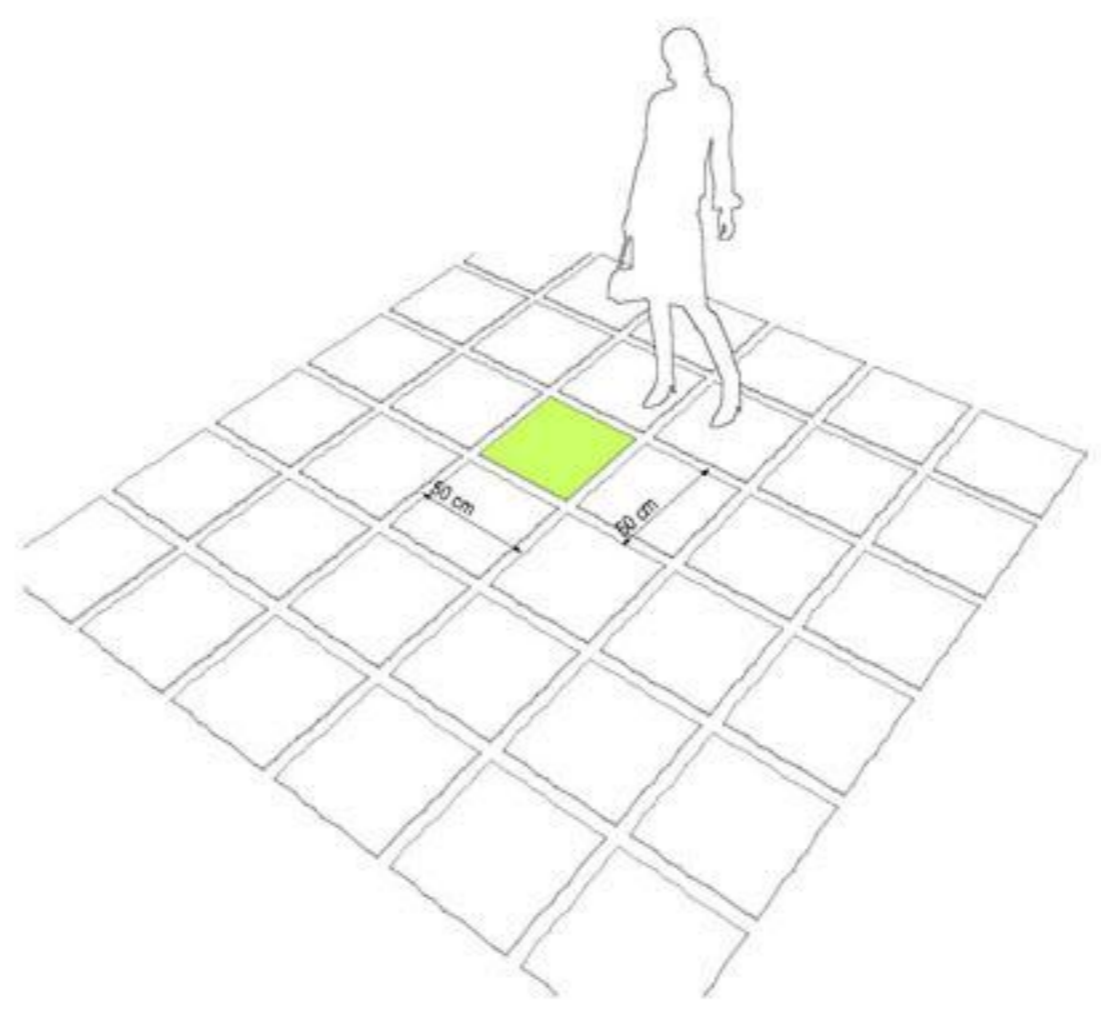

1:200

"utcalámpa" Artemide Elle típusú lámpafej, különböző magasságú oszlopokon. "sétálóutcai" részen 3 m magas, út mellett 5 m magas, illetve ide kerül a felemás méretű lámpa is. A kiemelt funkciójú tereket 10 m magas oszlopra szerelt 8-8 nagy teljesítményű lámpafej világítja be.

"világító kocka" Artemide Lichtboden térburkolatba süllyesztett lámpatest 50x50 cm.

"pad" Kovácsoltvas lábak és váz, matt, antracit festéssel. Az ülőfelület trópusifa lécezés.

"szemetes" Kovácsoltvas váz, matt, antracit festéssel. Tárolódoboz porszortacél, billenhető.

"kerékpártartó" Kovácsoltvas, matt, antracit festéssel. Közlekedési terekből kényelmesen is funkcionál.

"buszmegálló" Kovácsoltvas, matt, antracit festéssel. Perforált logóval.

"piacbútor" Nemesaóél asztalváz, trópusifa munkafelülettel. A bútorok a padló burkolathoz vannak rögzítve.

"piactető" Porszórt acéloszlopokra helyezett, kihajtható impregnált vászon tetők. A tartóoszlopok alsó - főm - harmadában beépített elektromos és víz csatlakozások vannak. A tető elektromosan, vagy mechanikusan nyitható - csukható. Behűtött állapotban a vászontetőt fém fedél védi.