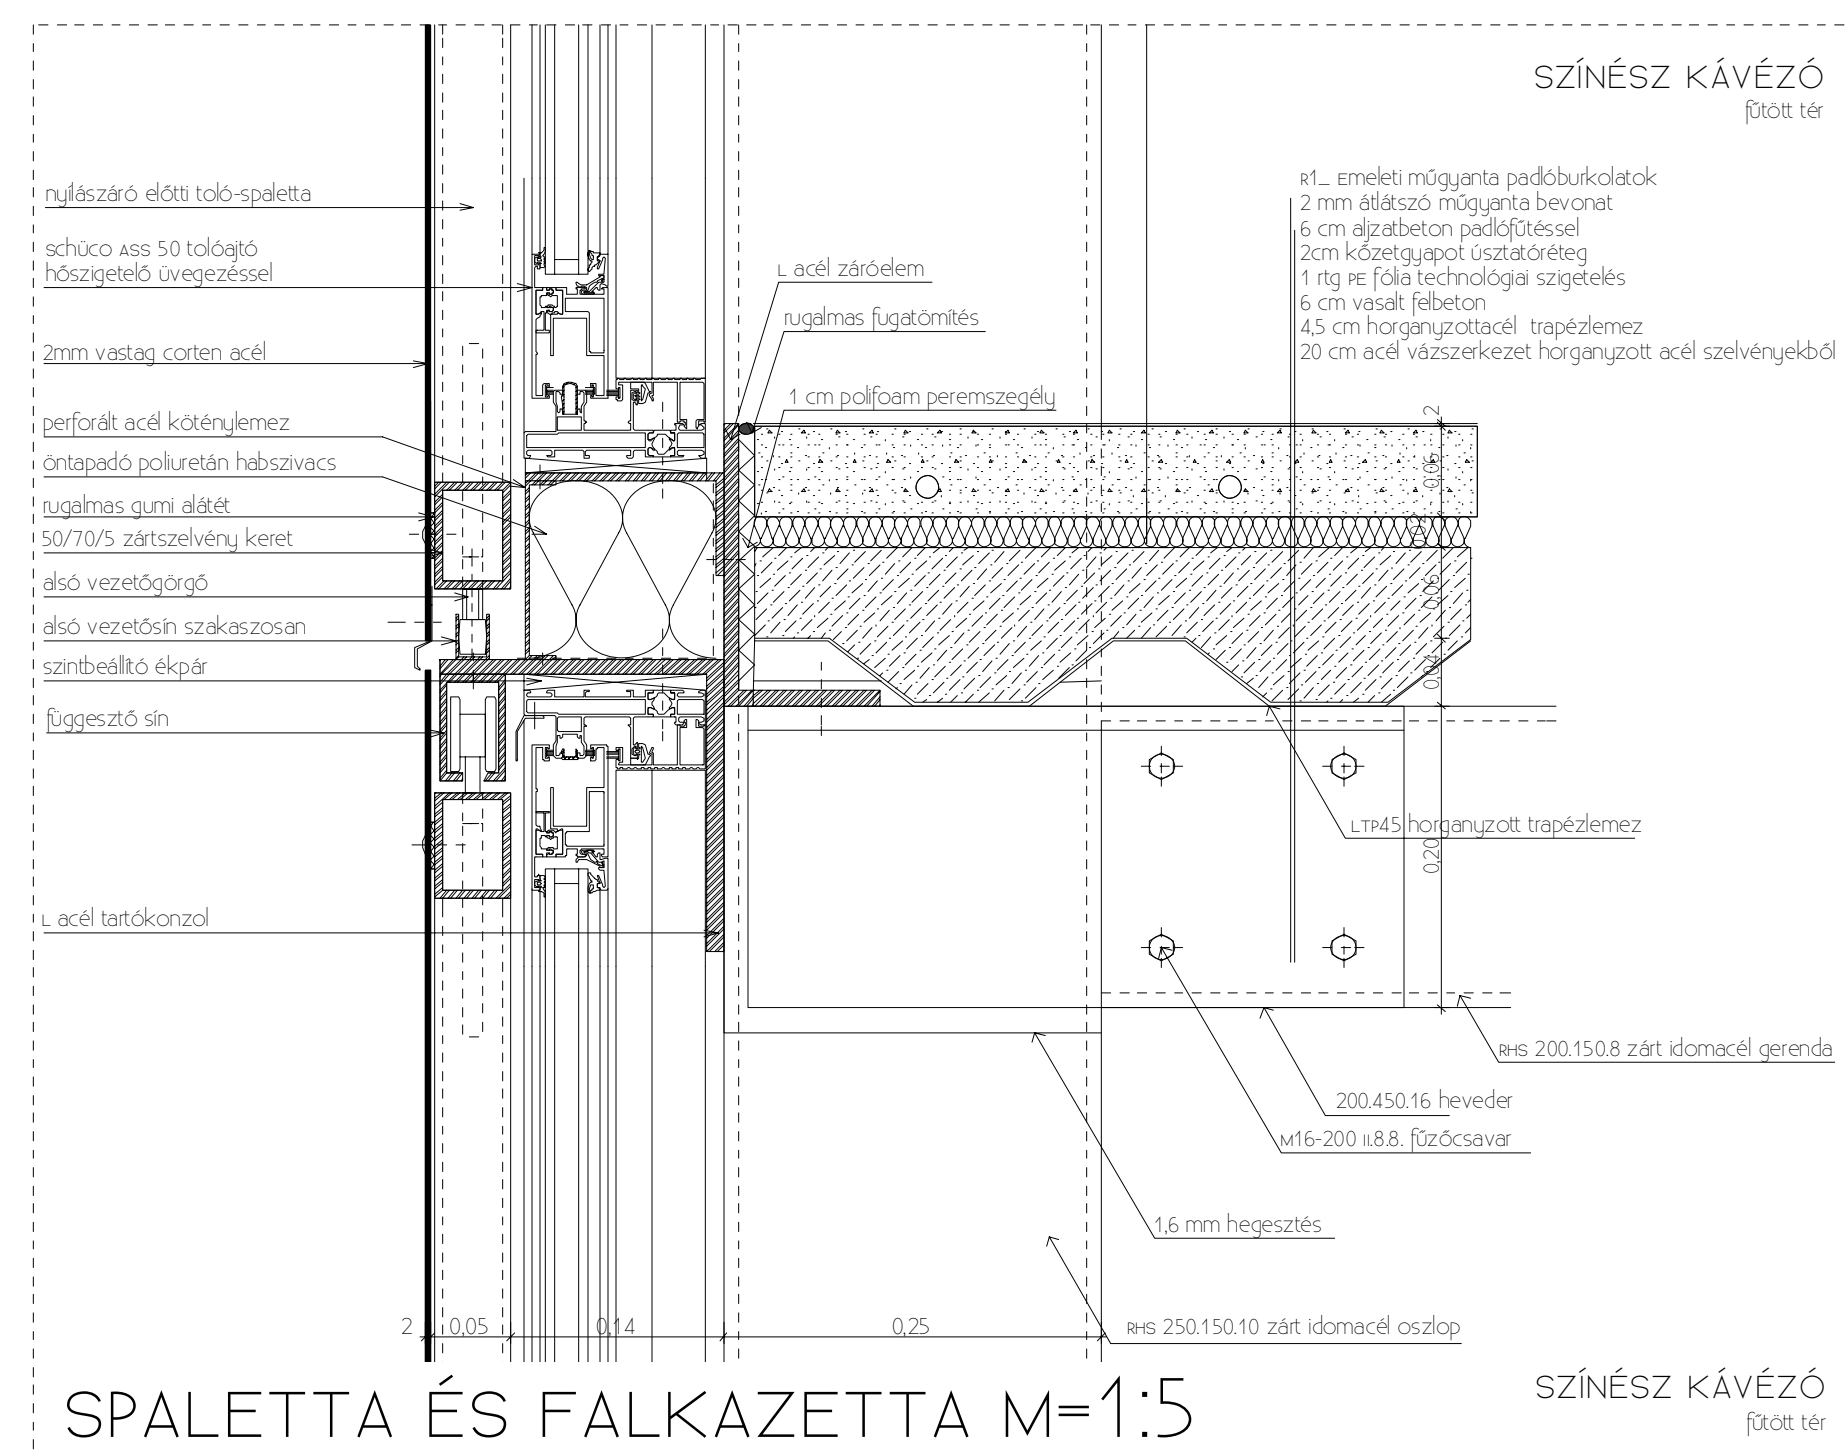

FALKAZETTA ÉS FÖDÉM CSATLAKOZÁSA M=1:5

LENYÍLÓ TÁBLA, JÁRHATÓ FELÜLETTEL, IDEIGLENESEN ELHELYEZHEŐ KORLÁTTAL (LÁSD LEJ.ÉB8)

SPALETTA ÉS FALKAZETTA M=1:5

LENYÍLÓ TÁBLÁK KORLÁTJA M=1:5

SPALETTA FÜGG. M=1:5

SPALETTA ÉS FALKAZETTA M=1:5