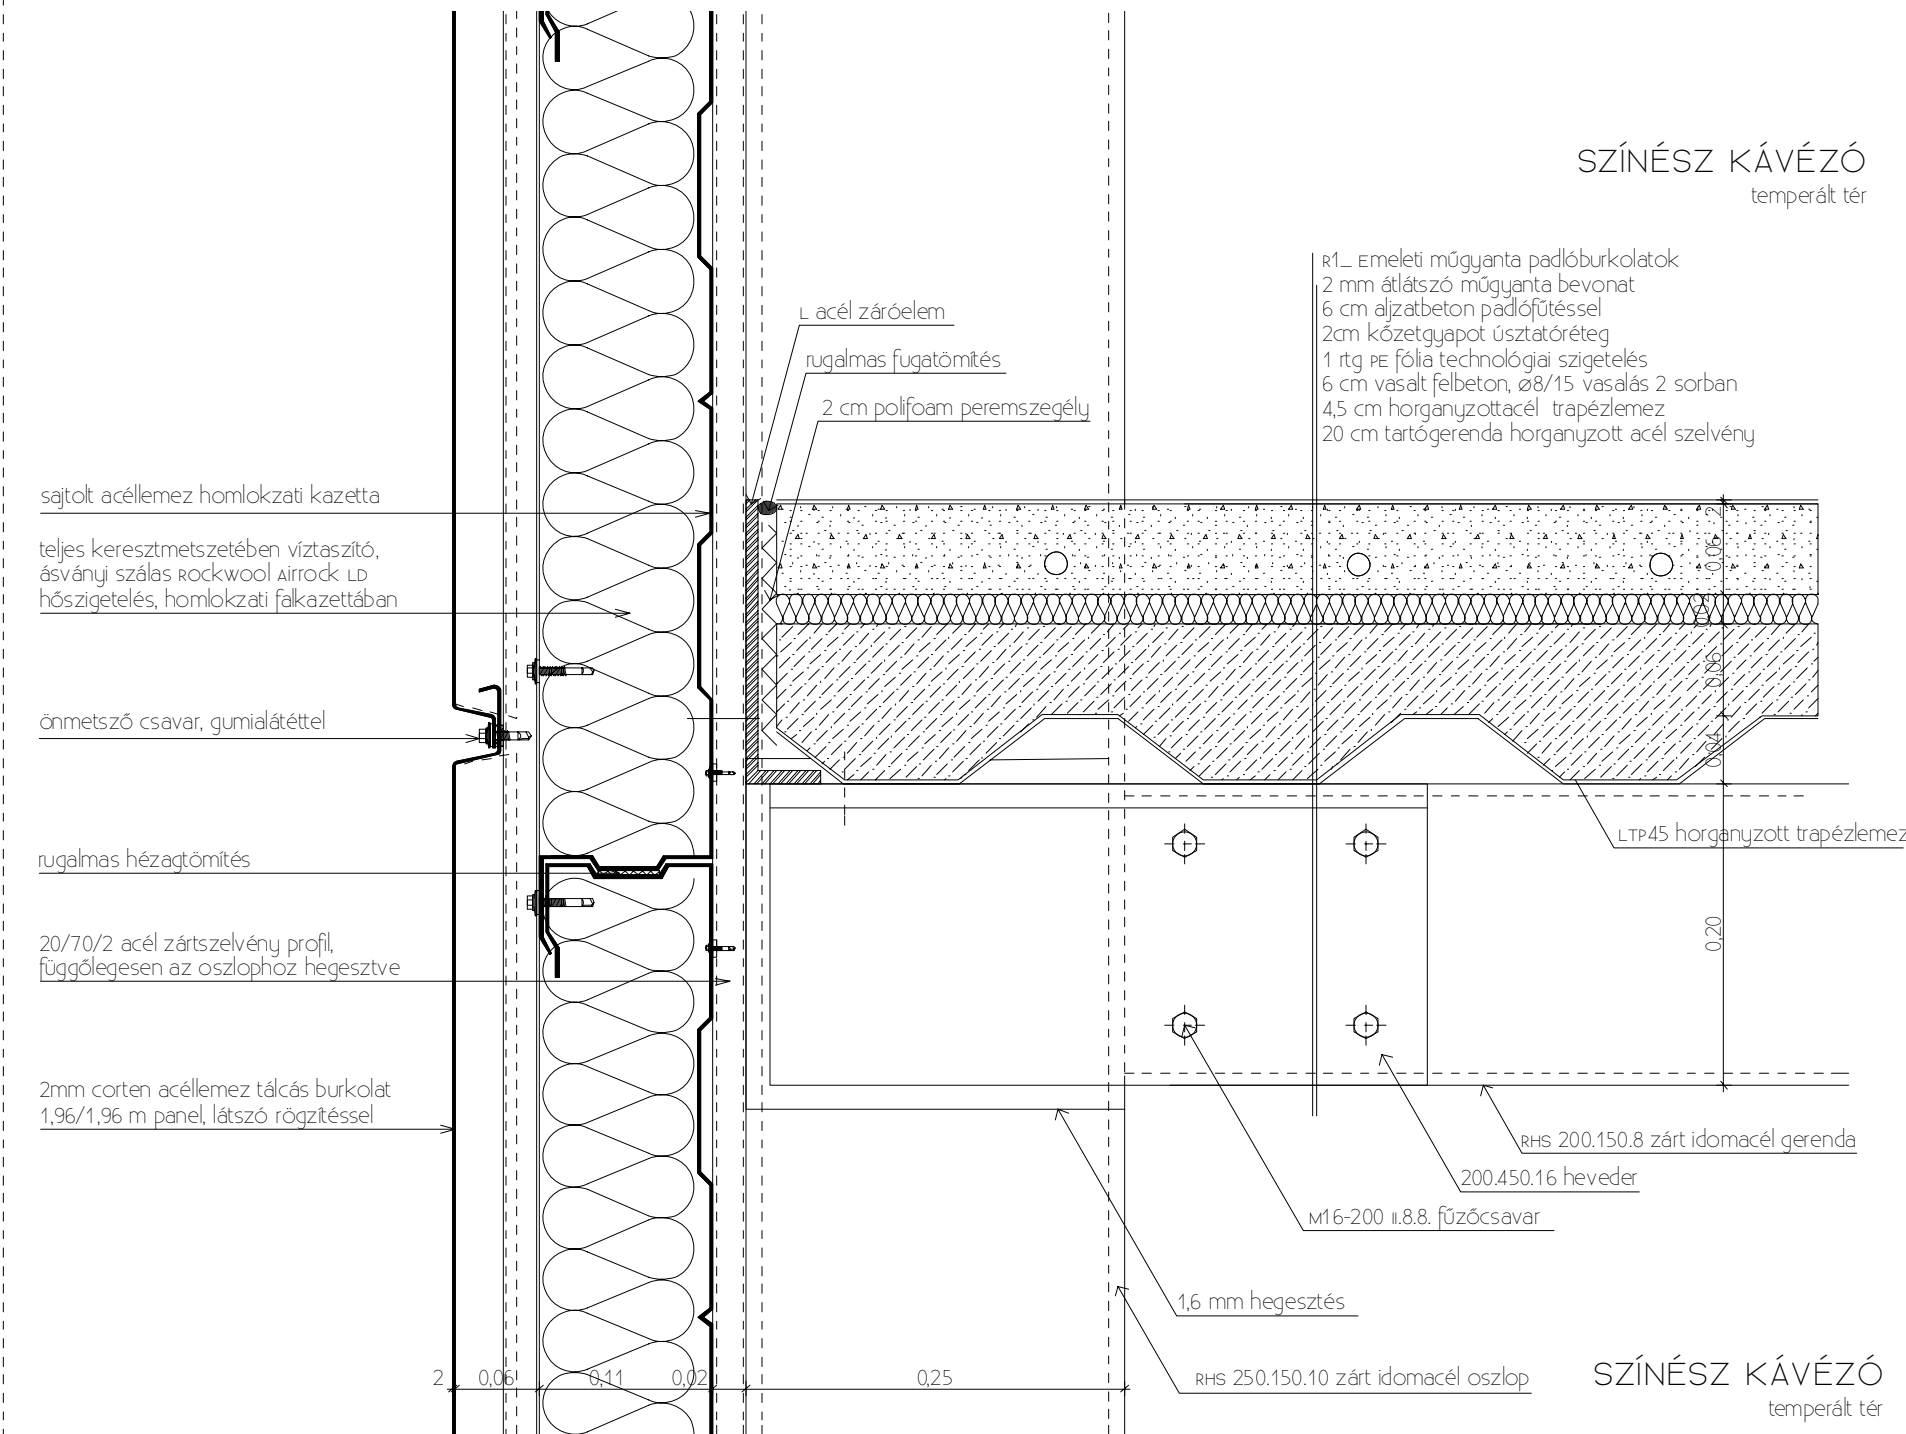

FALKAZETTA ÉS FÖDÉM CSATLAKOZÁSA M=1:5

LENYÍLÓ TÁBLA, JÁRHATÓ FELÜLETTEL, IDEIGLENESEN ELHELYEZHEŐ KORLÁTTAL (LÁSD LEJ.ÉB8)

SPALETTA ÉS FALKAZETTA M=1:5

LENYÍLÓ TÁBLÁK KORLÁTJA M=1:5

SPALETTA FÜGG. M=1:5

SPALETTA ÉS FALKAZETTA M=1:5