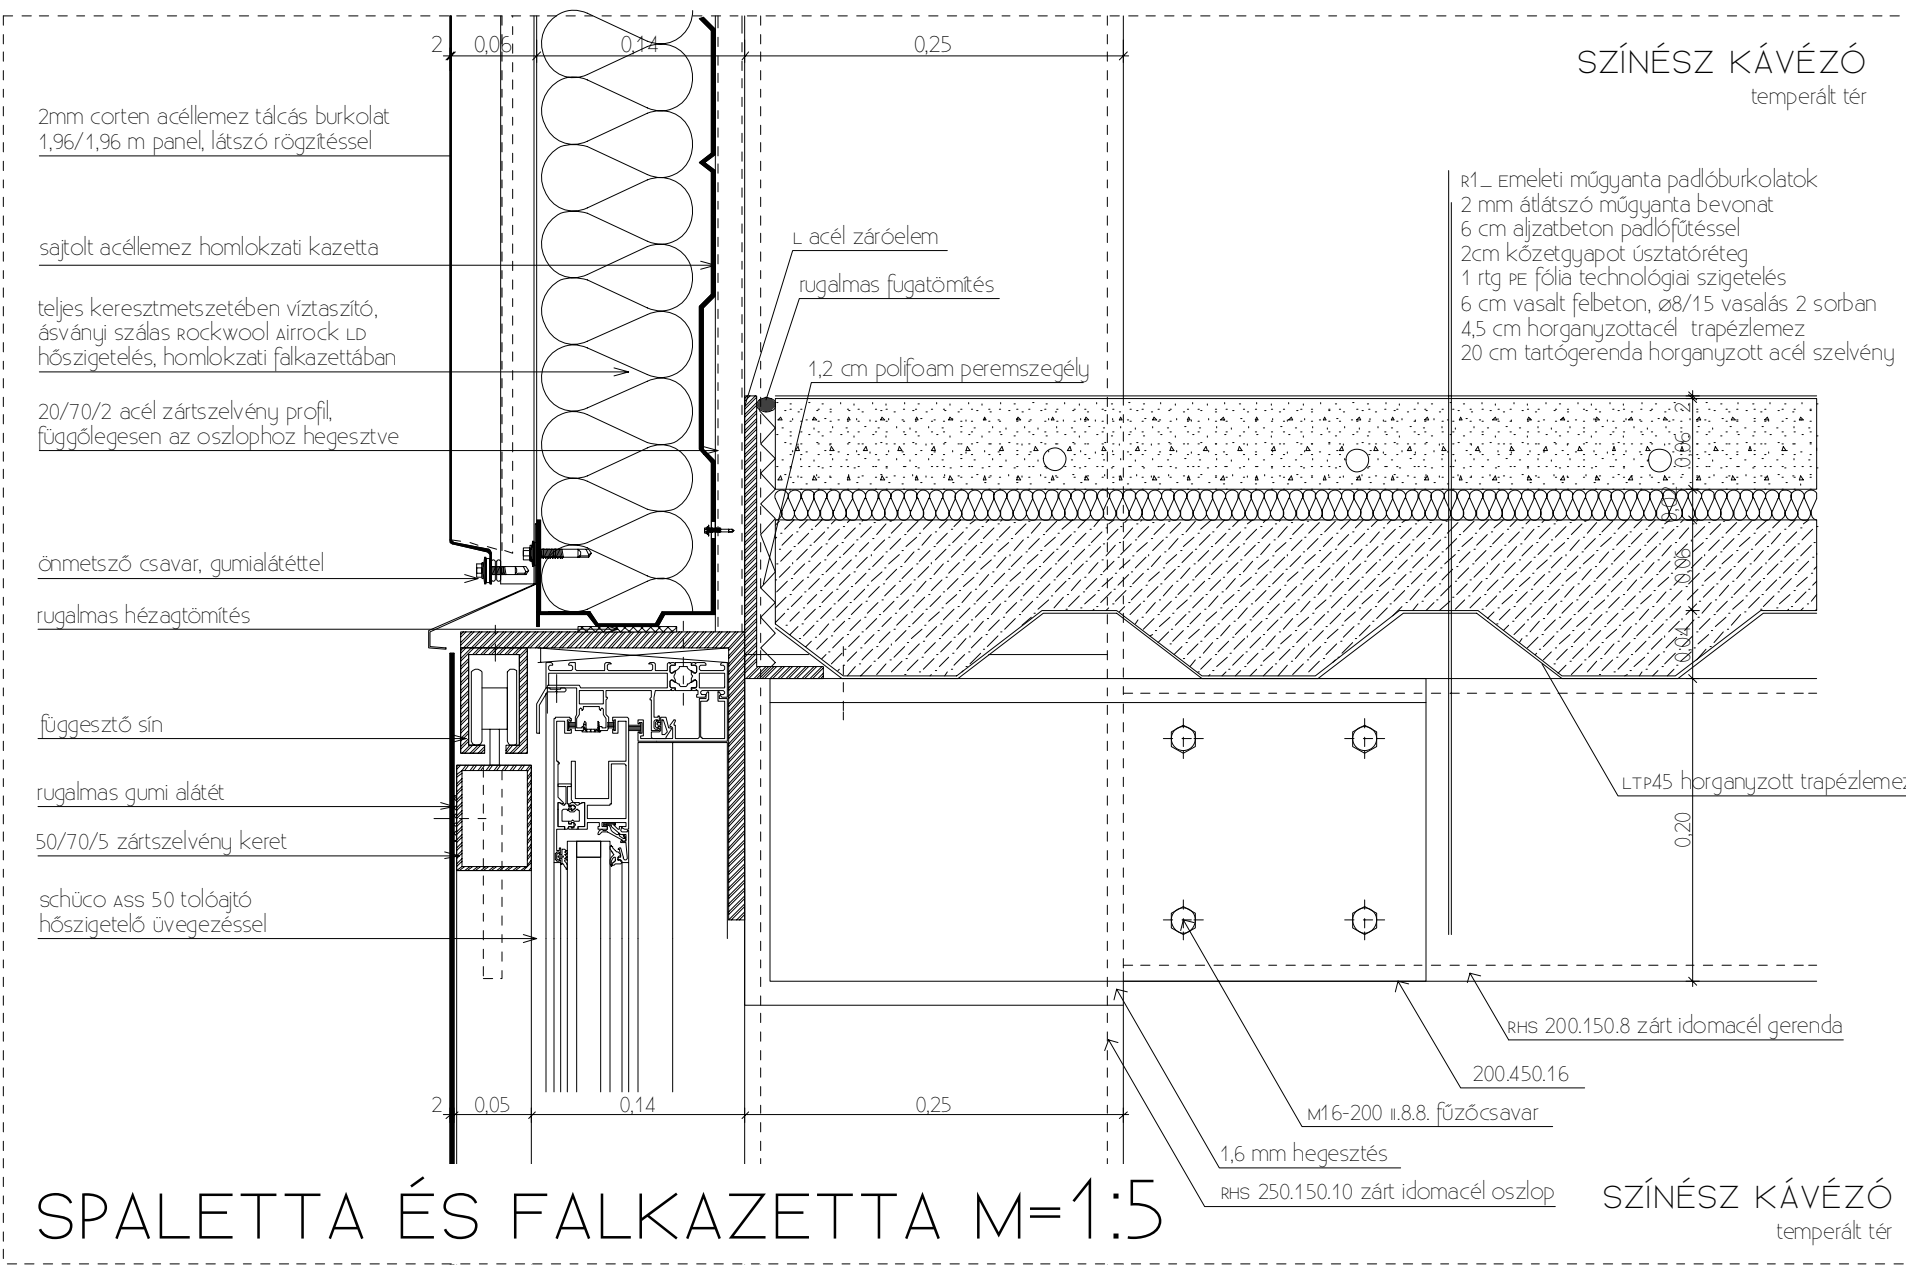

FALKAZETTA ÉS FÖDÉM CSATLAKOZÁSA M=1:5

LENYÍLÓ TÁBLA, JÁRHATÓ FELÜLETTEL, IDEIGLENESEN ELHELYEZHEŐ KORLÁTTAL (LÁSD LEJ.ÉB8)

SPALETTA ÉS FALKAZETTA M=1:5

LENYÍLÓ TÁBLÁK KORLÁTJA M=1:5

SPALETTA FÜGG. M=1:5

SPALETTA ÉS FALKAZETTA M=1:5