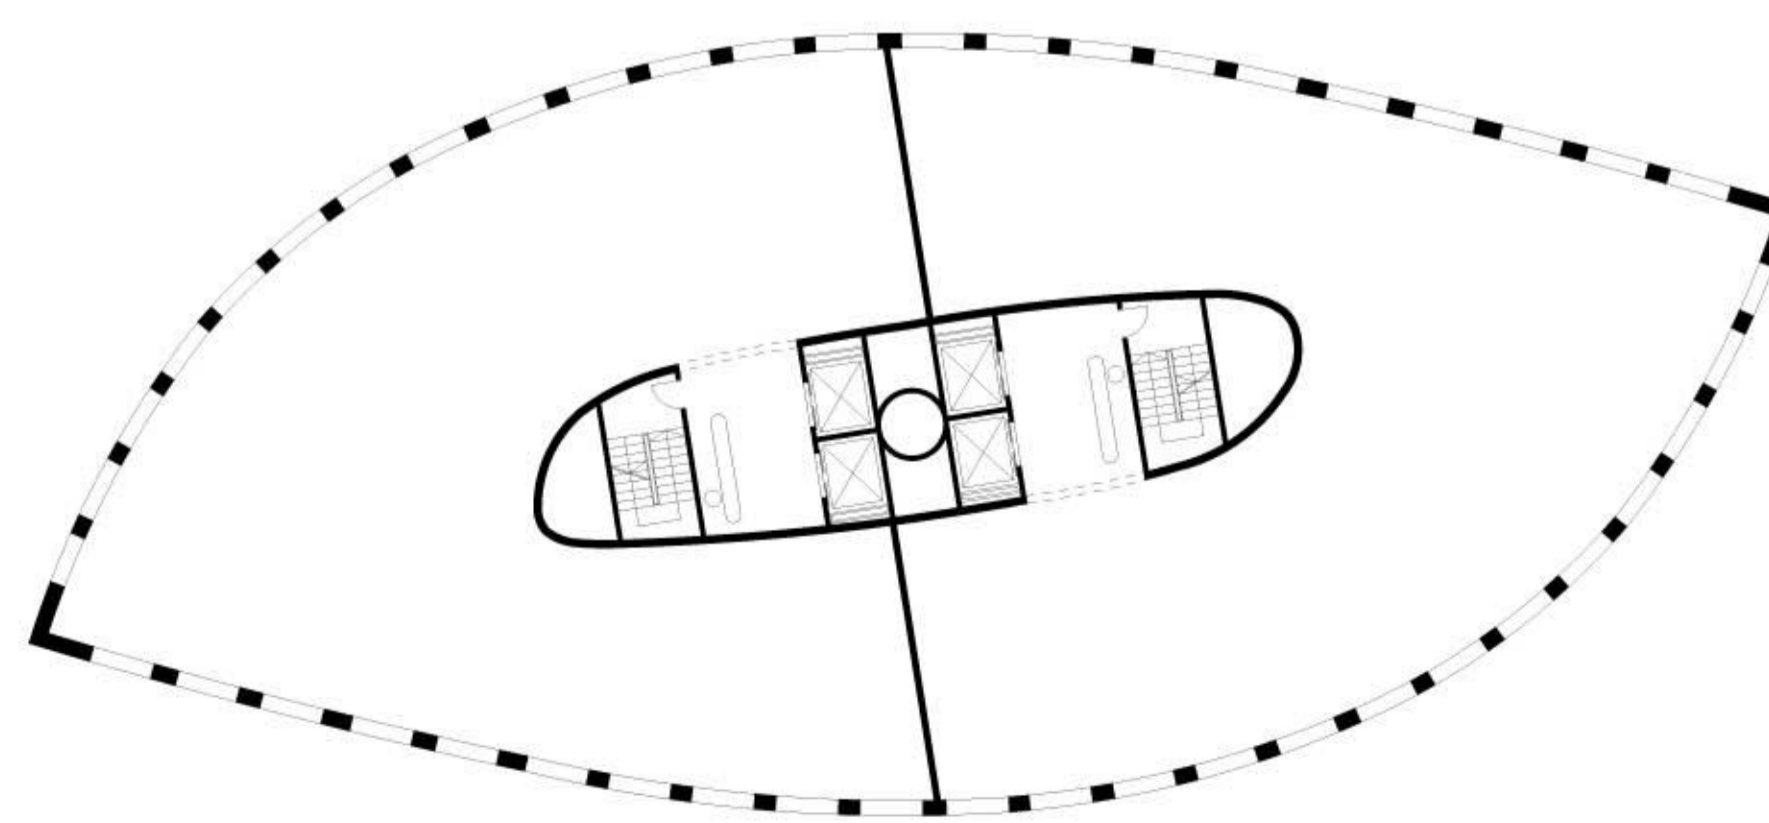

**FÖLDSZINT - 1190m<sup>2</sup>**  
 LOBBY  
 KERESKEDELEM  
 VENDÉGLÁTÁS

**ÁLTALÁNOS SZINT 2-20 EMELET - 1200m<sup>2</sup>**  
 IRODA  
 ADMINISZTRÁCIÓ  
 ALAPFOKÚ INTÉZMÉNYEK

**21. EMELET - 240m<sup>2</sup>**  
 ENERGIA TERMELÉS