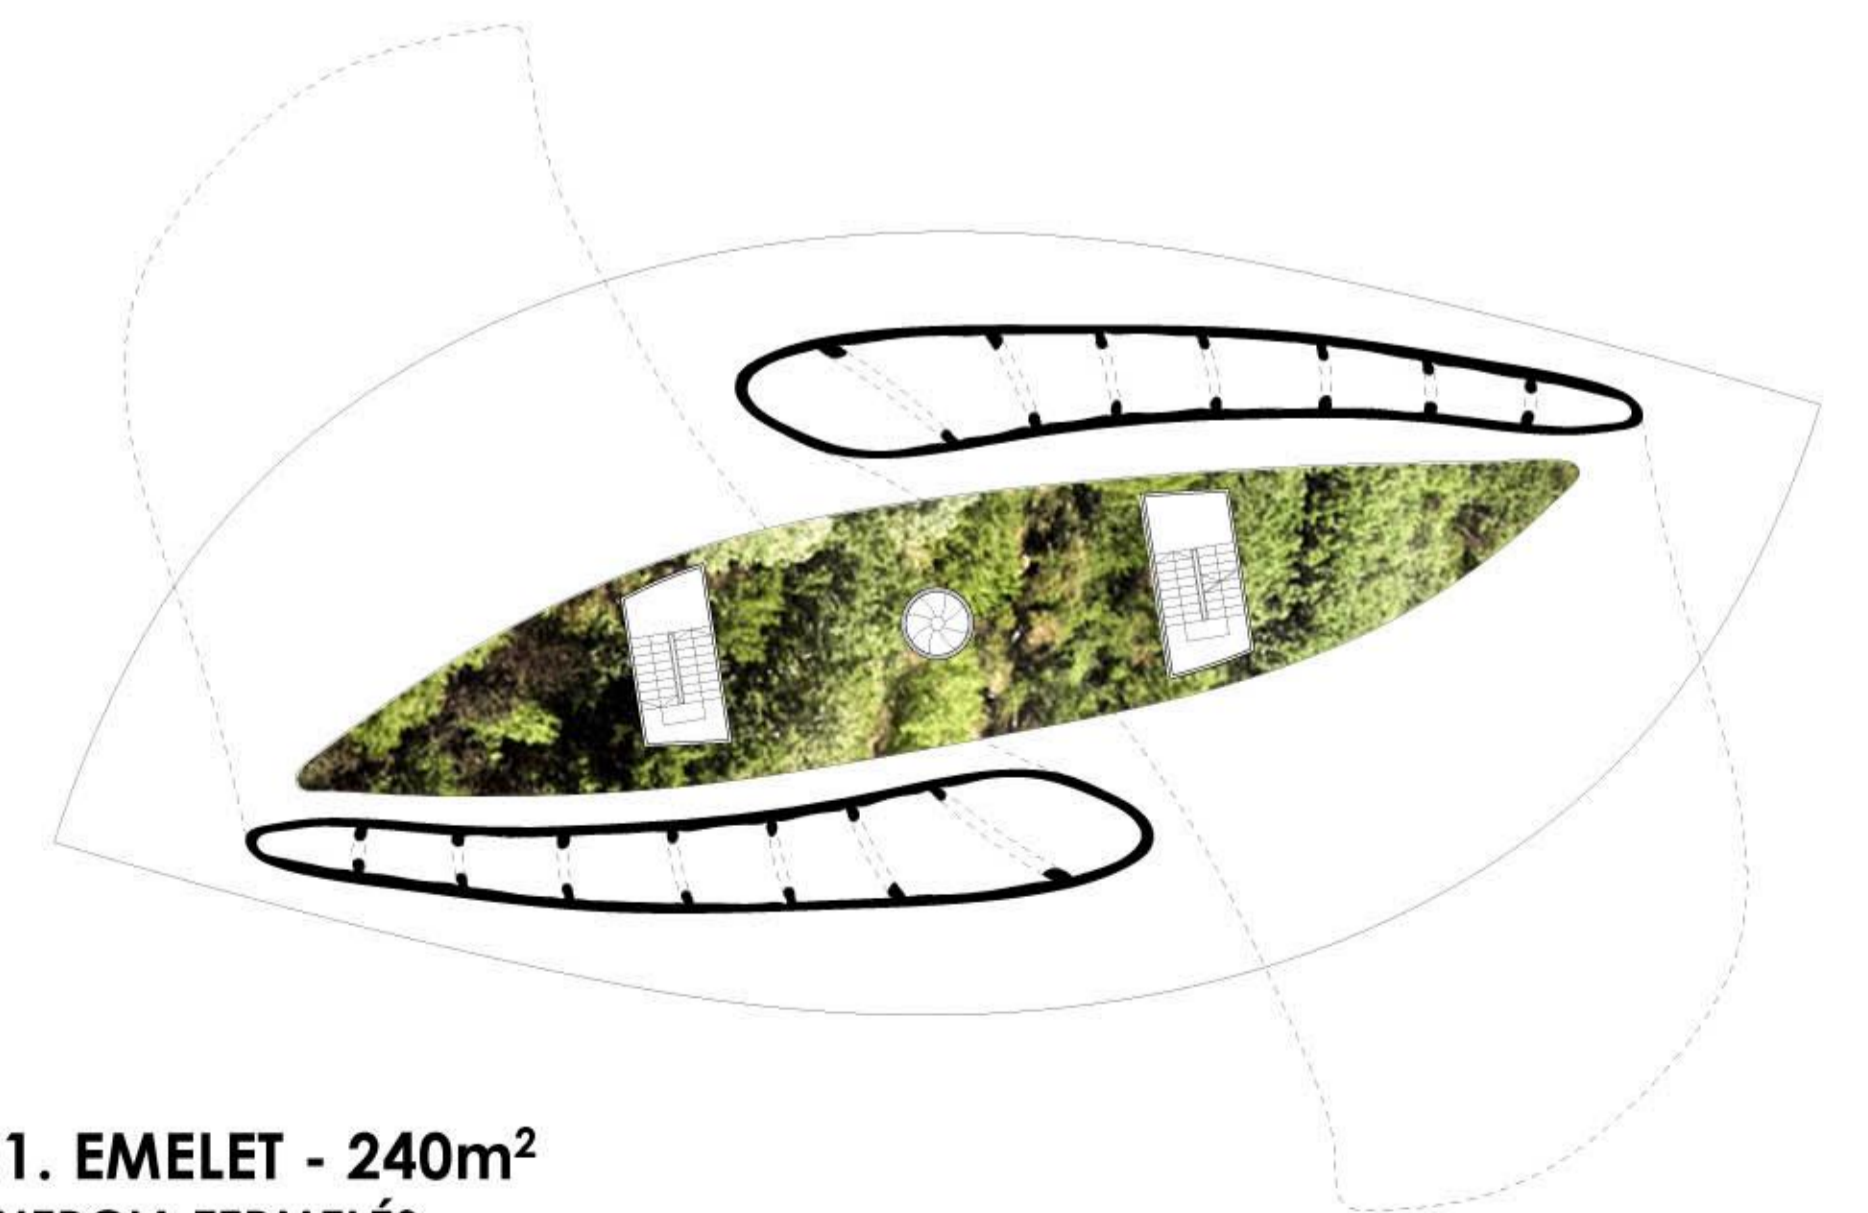

**FÖLDSZINT - 1190m<sup>2</sup>**  
 LOBBY  
 KERESKEDELEM  
 VENDÉGLÁTÁS

**ÁLTALÁNOS SZINT 2-20 EMELET - 1200m<sup>2</sup>**  
 IRODA  
 ADMINISZTRÁCIÓ  
 ALAPFOKÚ INTÉZMÉNYEK

**21. EMELET - 240m<sup>2</sup>**  
 ENERGIA TERMELÉS