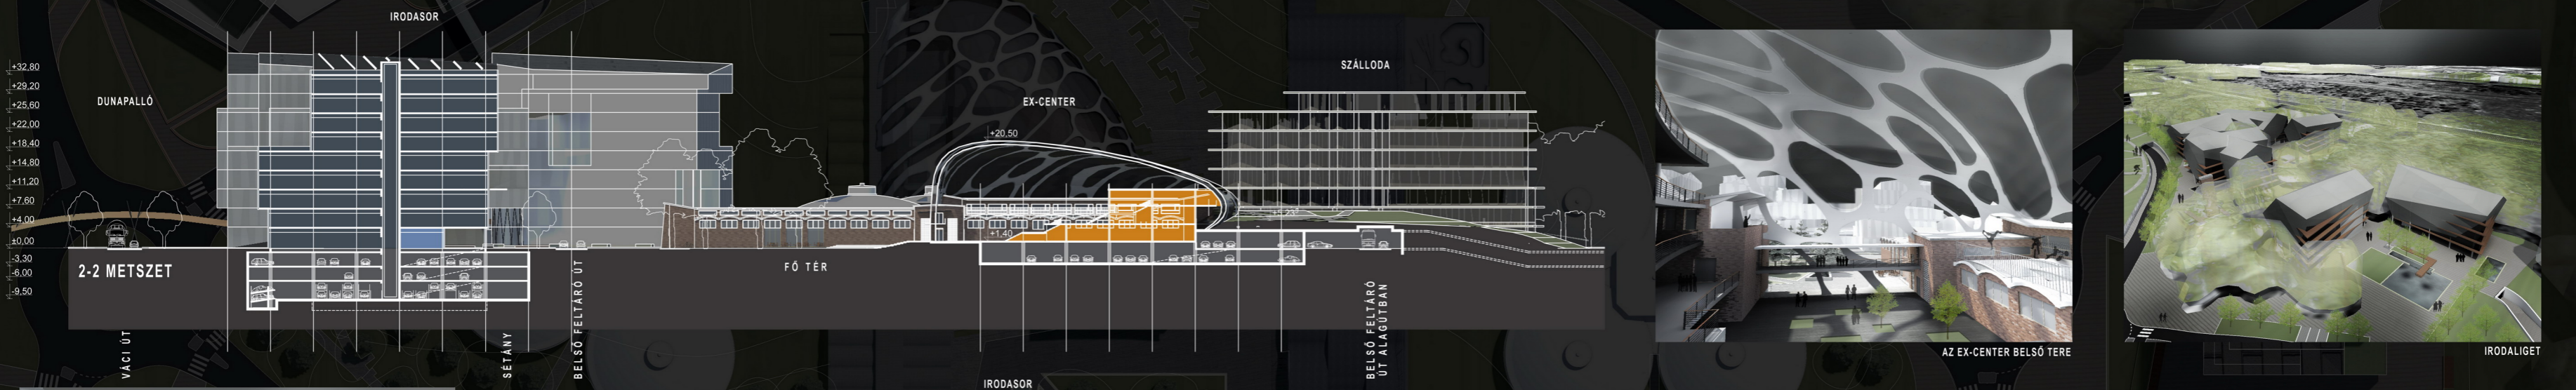

ÚJPEST - NAGYFELSZÍNI VÍZTISZTÍTÓ MŰ - VÁROSÉPÍTÉSZETI ÖTLETPÁLYÁZAT

A MŰEMLEKEKET MAGÁBA FOGLALÓ EX-CENTER

GYALOGOS ÁTJÁRÓ A SZÁLLODA ÉS A VIZES EXTRÉMIÁDÁK KÖZÖTT

IRODAUDVAR

EX-CENTER ÉS A FŐ TÉR

MADÁRPERSPEKTÍVA ÉSZAKI FELŐL

DUNAPALLÓ BEERKEZÉSE AZ IRODASORBA

DUNAPALLÓ HÍDJA A VÁCI ÚT FELETT

IRODASOR A VÁCI ÚT DÉLI CSOMÓPONT FELŐL

AZ EX-CENTER BELSŐ TERE

IRODALIGET

ÉSZAKI TERESÉDÉS A PARK FELŐL

LÁTVÁNYTERVEK, METSZETEK M=1:500