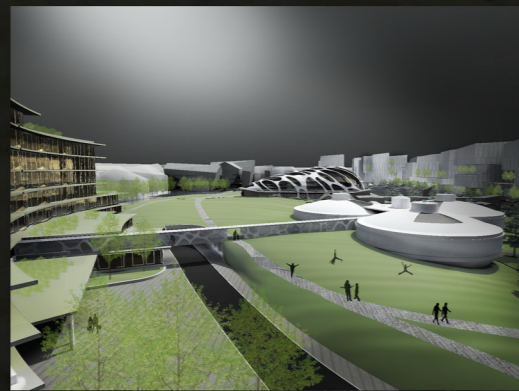

ÚJPEST - NAGYFELSZÍNI VÍZTISZTÍTÓ MŰ - VÁROSÉPÍTÉSZETI ÖTLETPÁLYÁZAT

A MŰEMLEKEKET MAGÁBA FOGLALÓ EX-CENTER

GYALOGOS ÁTJÁRÓ A SZÁLLODA ÉS A VIZES EXTRÉMIÁDÁK KÖZÖTT

IRODAUDVAR

EX-CENTER ÉS A FŐ TÉR

MADÁRPERSPEKTÍVA ÉSZAKI FELŐL

DUNAPALLÓ BEERKEZÉSE AZ IRODASORBA

DUNAPALLÓ HÍDJA A VÁCI ÚT FELETT

IRODASOR A VÁCI ÚT DÉLI CSOMÓPONT FELŐL

AZ EX-CENTER BELSŐ TERE

IRODALIGET

ÉSZAKI TERESÉDÉS A PARK FELŐL

LÁTVÁNYTERVEK, METSZETEK M=1:500