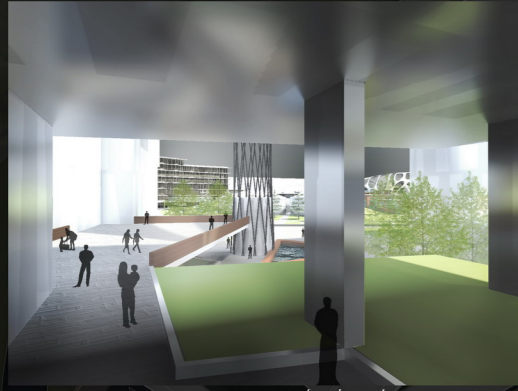

ÚJPEST - NAGYFELSZÍNI VÍZTISZTÍTÓ MŰ - VÁROSÉPÍTÉSZETI ÖTLETPÁLYÁZAT

A MŰEMLEKEKET MAGÁBA FOGLALÓ EX-CENTER

GYALOGOS ÁTJÁRÓ A SZÁLLODA ÉS A VIZES EXTRÉMIÁDÁK KÖZÖTT

IRODAUDVAR

EX-CENTER ÉS A FŐ TÉR

MADÁRPERSPEKTÍVA ÉSZAKI FELŐL

DUNAPALLÓ BEERKEZÉSE AZ IRODASORBA

DUNAPALLÓ HÍDJA A VÁCI ÚT FELETT

IRODASOR A VÁCI ÚT DÉLI CSOMÓPONT FELŐL

AZ EX-CENTER BELSŐ TERE

IRODALIGET

ÉSZAKI TERESÉDÉS A PARK FELŐL

LÁTVÁNYTERVEK, METSZETEK M=1:500