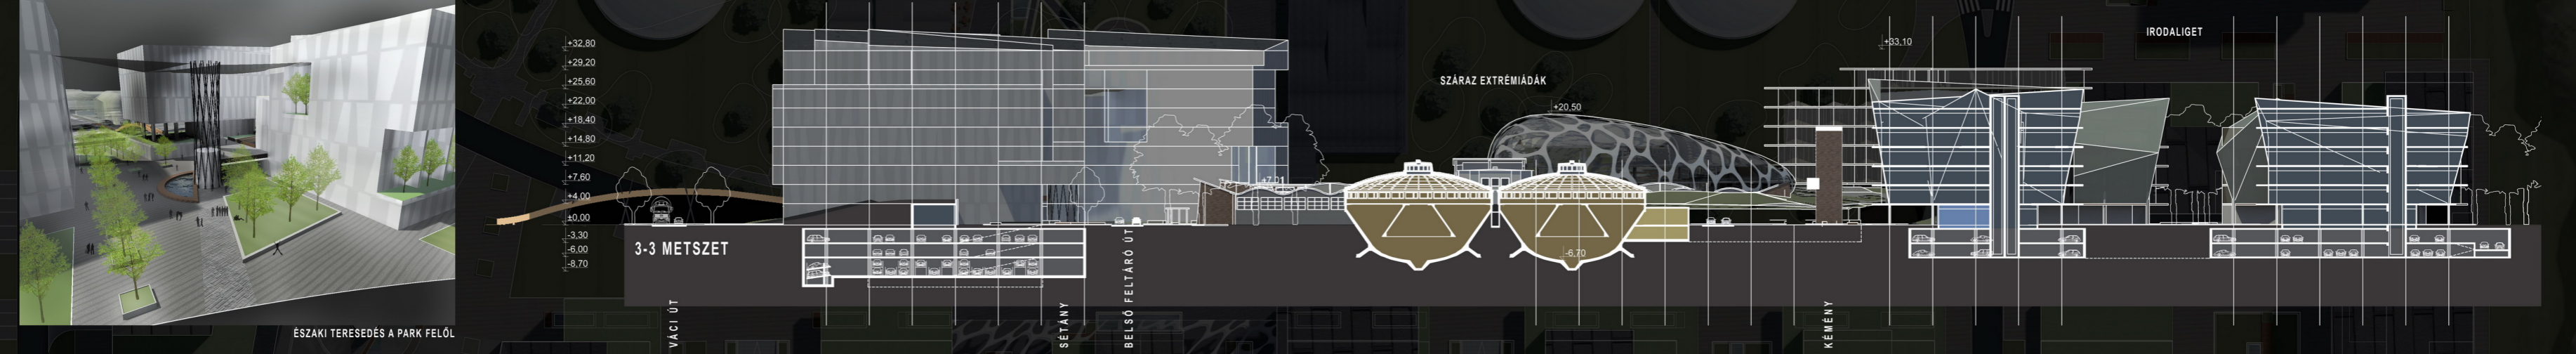

ÚJPEST - NAGYFELSZÍNI VÍZTISZTÍTÓ MŰ - VÁROSÉPÍTÉSZETI ÖTLETPÁLYÁZAT

A MŰEMLEKEKET MAGÁBA FOGLALÓ EX-CENTER

GYALOGOS ÁTJÁRÓ A SZÁLLODA ÉS A VIZES EXTRÉMIÁDÁK KÖZÖTT

IRODAUDVAR

EX-CENTER ÉS A FŐ TÉR

MADÁRPERSPEKTÍVA ÉSZAKI FELŐL

DUNAPALLÓ BEERKEZÉSE AZ IRODASORBA

DUNAPALLÓ HÍDJA A VÁCI ÚT FELETT

IRODASOR A VÁCI ÚT DÉLI CSOMÓPONT FELŐL

AZ EX-CENTER BELSŐ TERE

IRODALIGET

ÉSZAKI TERESÉDÉS A PARK FELŐL

LÁTVÁNYTERVEK, METSZETEK M=1:500