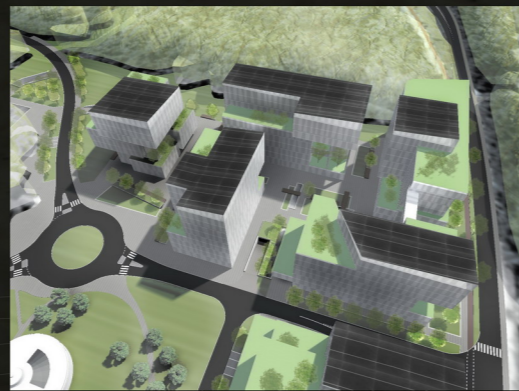

ÚJPEST - NAGYFELSZÍNI VÍZTISZTÍTÓ MŰ - VÁROSÉPÍTÉSZETI ÖTLETPÁLYÁZAT

A MŰEMLEKEKET MAGÁBA FOGLALÓ EX-CENTER

GYALOGOS ÁTJÁRÓ A SZÁLLODA ÉS A VIZES EXTRÉMIÁDÁK KÖZÖTT

IRODAUDVAR

EX-CENTER ÉS A FŐ TÉR

MADÁRPERSPEKTÍVA ÉSZAKI FELŐL

DUNAPALLÓ BEERKEZÉSE AZ IRODASORBA

DUNAPALLÓ HÍDJA A VÁCI ÚT FELETT

IRODASOR A VÁCI ÚT DÉLI CSOMÓPONT FELŐL

AZ EX-CENTER BELSŐ TERE

IRODALIGET

ÉSZAKI TERESÉDÉS A PARK FELŐL

LÁTVÁNYTERVEK, METSZETEK M=1:500