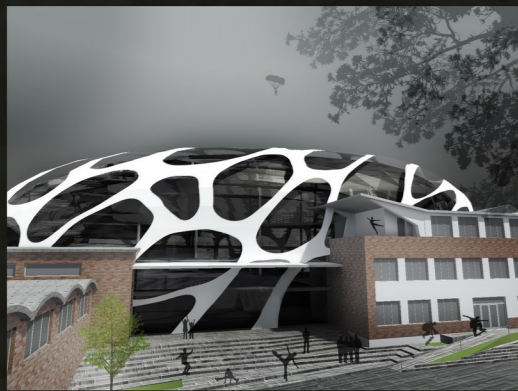

ÚJPEST - NAGYFELSZÍNI VÍZTISZTÍTÓ MŰ - VÁROSÉPÍTÉSZETI ÖTLETPÁLYÁZAT

A MŰEMLEKEKET MAGÁBA FOGLALÓ EX-CENTER

GYALOGOS ÁTJÁRÓ A SZÁLLODA ÉS A VIZES EXTRÉMIÁDÁK KÖZÖTT

IRODAUDVAR

EX-CENTER ÉS A FŐ TÉR

MADÁRPERSPEKTÍVA ÉSZAKI FELŐL

DUNAPALLÓ BEERKEZÉSE AZ IRODASORBA

DUNAPALLÓ HÍDJA A VÁCI ÚT FELETT

IRODASOR A VÁCI ÚT DÉLI CSOMÓPONT FELŐL

AZ EX-CENTER BELSŐ TERE

IRODALIGET

ÉSZAKI TERESÉDÉS A PARK FELŐL

LÁTVÁNYTERVEK, METSZETEK M=1:500