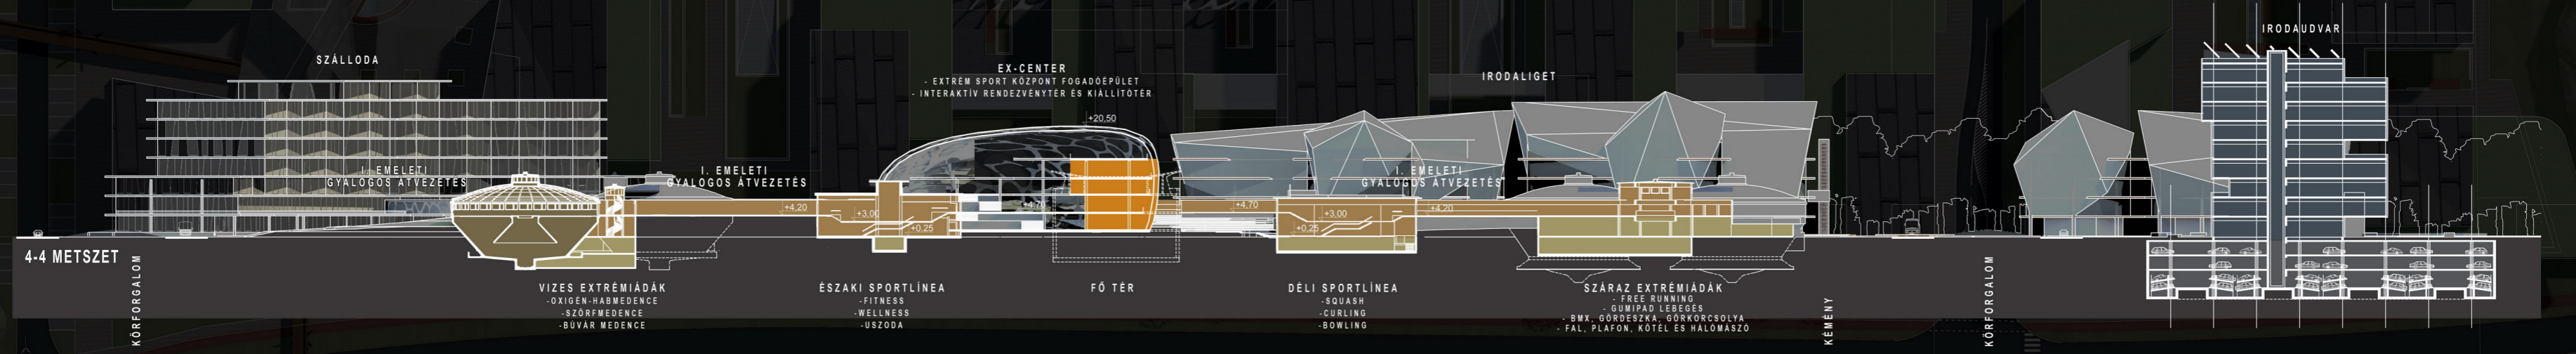

ÚJPEST - NAGYFELSZÍNI VÍZTISZTÍTÓ MŰ - VÁROSÉPÍTÉSZETI ÖTLETPÁLYÁZAT

A MŰEMLEKEKET MAGÁBA FOGLALÓ EX-CENTER

GYALOGOS ÁTJÁRÓ A SZÁLLODA ÉS A VIZES EXTRÉMIÁDÁK KÖZÖTT

IRODAUDVAR

EX-CENTER ÉS A FŐ TÉR

MADÁRPERSPEKTÍVA ÉSZAKI FELŐL

DUNAPALLÓ BEERKEZÉSE AZ IRODASORBA

DUNAPALLÓ HÍDJA A VÁCI ÚT FELETT

IRODASOR A VÁCI ÚT DÉLI CSOMÓPONT FELŐL

AZ EX-CENTER BELSŐ TERE

IRODALIGET

ÉSZAKI TERESÉDÉS A PARK FELŐL

LÁTVÁNYTERVEK, METSZETEK M=1:500