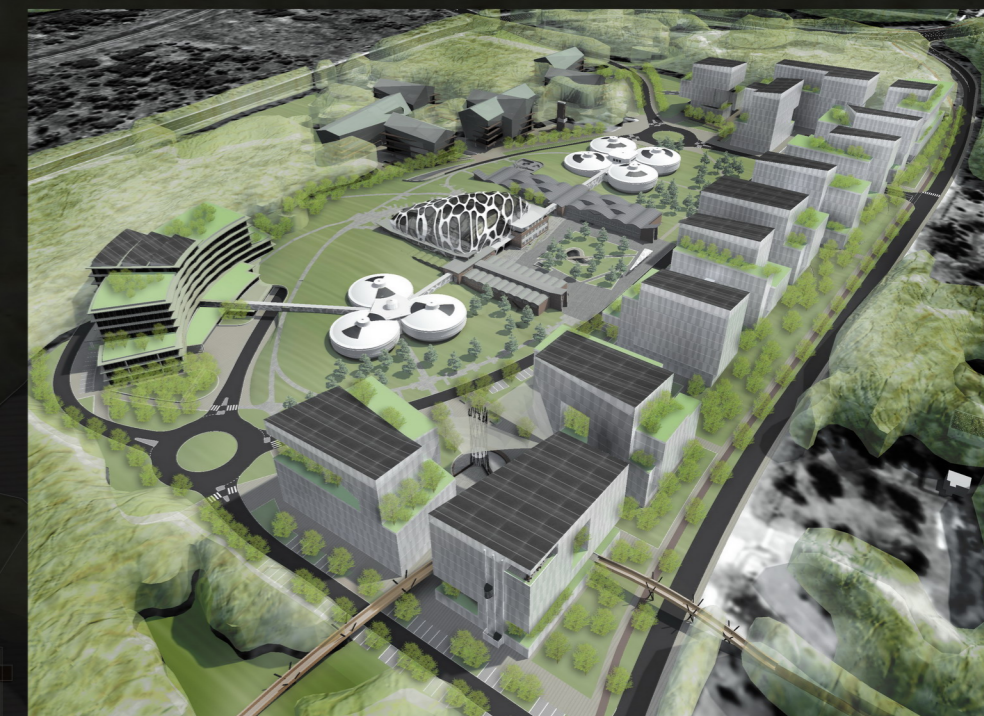

ÚJPEST - NAGYFELSZÍNI VÍZTISZTÍTÓ MŰ - VÁROSÉPÍTÉSZETI ÖTLETPÁLYÁZAT

A MŰEMLEKEKET MAGÁBA FOGLALÓ EX-CENTER

GYALOGOS ÁTJÁRÓ A SZÁLLODA ÉS A VIZES EXTRÉMIÁDÁK KÖZÖTT

IRODAUDVAR

EX-CENTER ÉS A FŐ TÉR

MADÁRPERSPEKTÍVA ÉSZAKI FELŐL

DUNAPALLÓ BEERKEZÉSE AZ IRODASORBA

DUNAPALLÓ HÍDJA A VÁCI ÚT FELETT

IRODASOR A VÁCI ÚT DÉLI CSOMÓPONT FELŐL

AZ EX-CENTER BELSŐ TERE

IRODALIGET

ÉSZAKI TERESÉDÉS A PARK FELŐL

LÁTVÁNYTERVEK, METSZETEK M=1:500