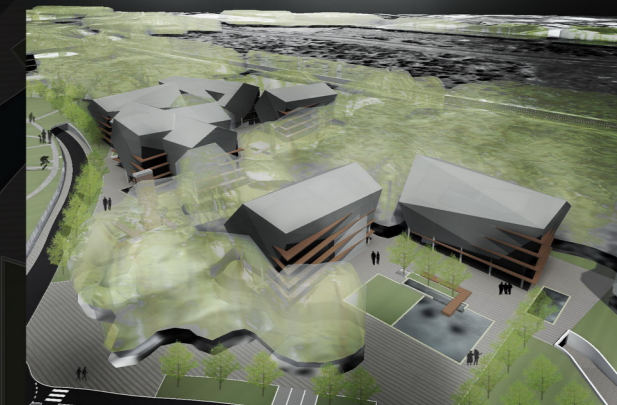

ÚJPEST - NAGYFELSZÍNI VÍZTISZTÍTÓ MŰ - VÁROSÉPÍTÉSZETI ÖTLETPÁLYÁZAT

A MŰEMLEKEKET MAGÁBA FOGLALÓ EX-CENTER

GYALOGOS ÁTJÁRÓ A SZÁLLODA ÉS A VIZES EXTRÉMIÁDÁK KÖZÖTT

IRODAUDVAR

EX-CENTER ÉS A FŐ TÉR

MADÁRPERSPEKTÍVA ÉSZAKI FELŐL

DUNAPALLÓ BEERKEZÉSE AZ IRODASORBA

DUNAPALLÓ HÍDJA A VÁCI ÚT FELETT

IRODASOR A VÁCI ÚT DÉLI CSOMÓPONT FELŐL

AZ EX-CENTER BELSŐ TERE

IRODALIGET

ÉSZAKI TERESÉDÉS A PARK FELŐL

LÁTVÁNYTERVEK, METSZETEK M=1:500