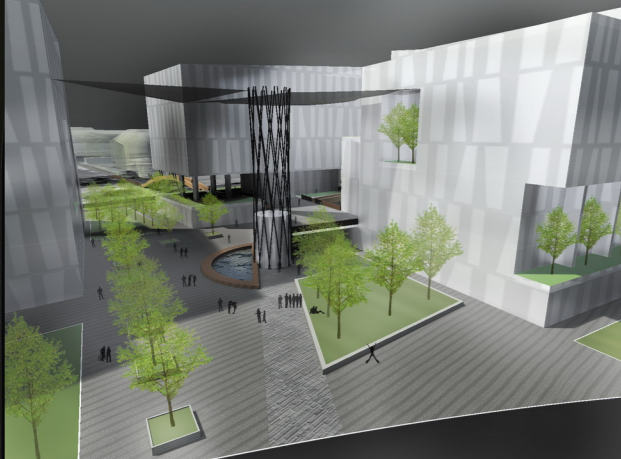

ÚJPEST - NAGYFELSZÍNI VÍZTISZTÍTÓ MŰ - VÁROSÉPÍTÉSZETI ÖTLETPÁLYÁZAT

A MŰEMLEKEKET MAGÁBA FOGLALÓ EX-CENTER

GYALOGOS ÁTJÁRÓ A SZÁLLODA ÉS A VIZES EXTRÉMIÁDÁK KÖZÖTT

IRODAUDVAR

EX-CENTER ÉS A FŐ TÉR

MADÁRPERSPEKTÍVA ÉSZAKI FELŐL

DUNAPALLÓ BEERKEZÉSE AZ IRODASORBA

DUNAPALLÓ HÍDJA A VÁCI ÚT FELETT

IRODASOR A VÁCI ÚT DÉLI CSOMÓPONT FELŐL

AZ EX-CENTER BELSŐ TERE

IRODALIGET

ÉSZAKI TERESÉDÉS A PARK FELŐL

LÁTVÁNYTERVEK, METSZETEK M=1:500