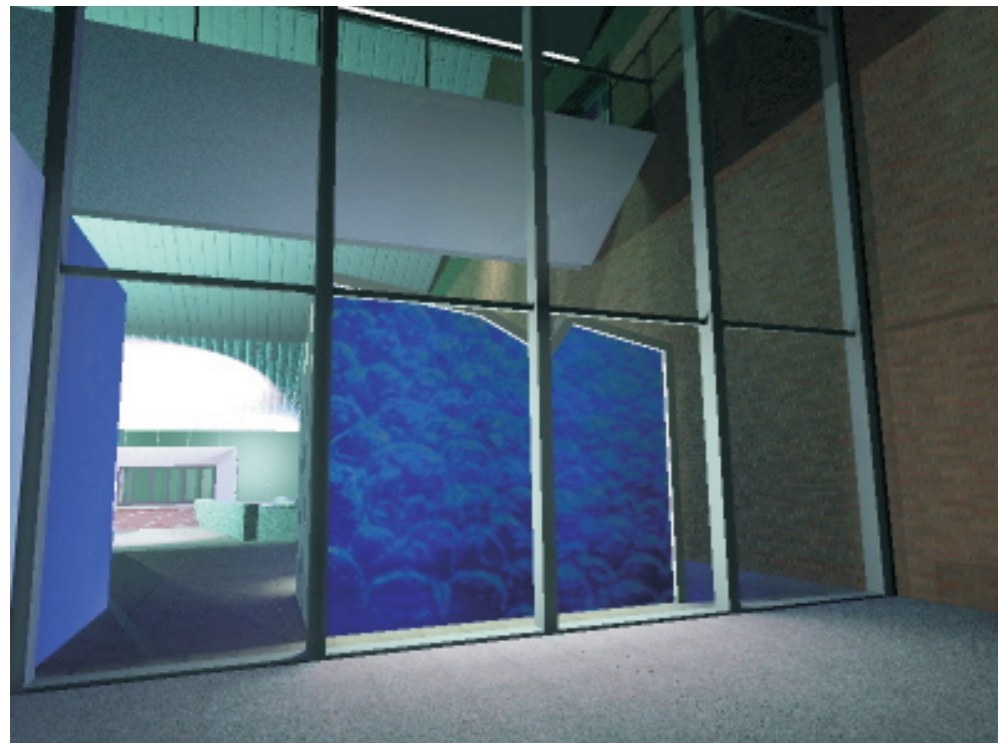

LIGHT STREAM

TABLÓ V. / MAKETT FOTÓK / HORVÁTH BENEDEK / 2010

MAGYAR UNIVERSITAS PROGRAM

KORTÁRS KÉPZŐ ÉS IPARMŰVÉSZETI PÁLYÁZATOK

PÁLYÁZAT SZÁMA : KKIP-0039-3 / 2010

HORVÁTH BENEDEK / 2010

CÍM : LIGHT STREAM

TECHNIKA : ÜVEGBETON , LED PANEL

MÉRET : 3,50m X 3,00m