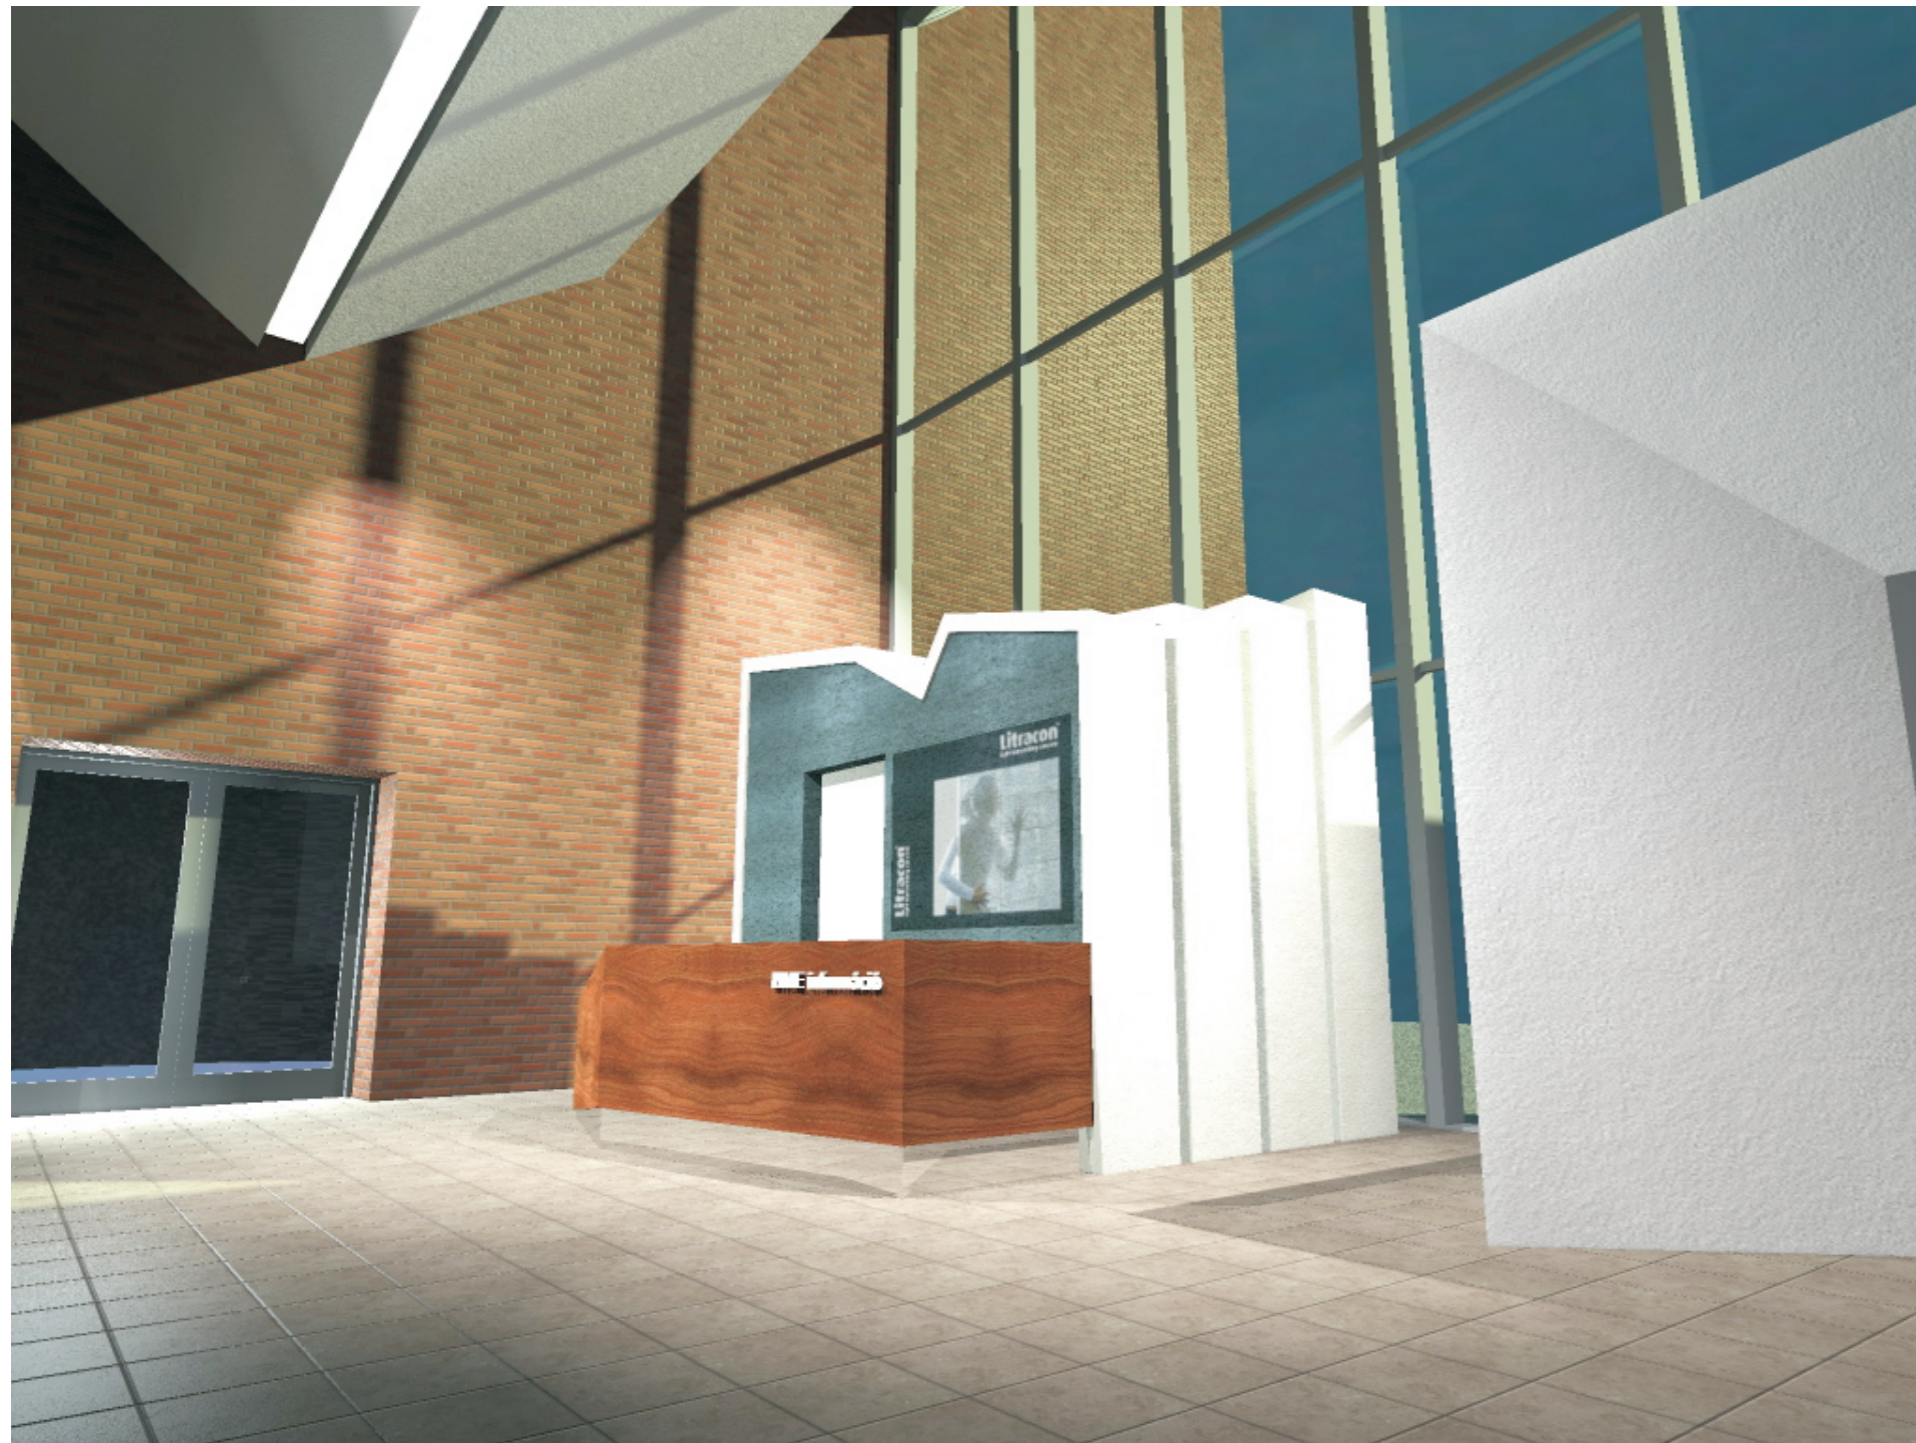

HORVÁTH BENEDEK / 2010

CÍM : LIGHT STREAM

TECHNIKA : ÜVEGBETON , LED PANEL

MÉRET : 3,50m X 3,00m

LIGHT STREAM

TABLÓ I. / VIZUÁLIS TERV / HORVÁTH BENEDEK / 2010

MAGYAR UNIVERSITAS PROGRAM
KORTÁRS KÉPZŐ ÉS IPARMŰVÉSZETI PÁLYÁZATOK
PÁLYÁZAT SZÁMA : KKIP-0039-3 / 2010

HORVÁTH BENEDEK / 2010

CÍM : LIGHT STREAM

TECHNIKA : ÜVEGBETON , LED PANEL

MÉRET : 3,50m X 3,00m

LIGHT STREAM

TABLÓ III. / MŰLEÍRÁS / HORVÁTH BENEDEK / 2010
MAGYAR UNIVERSITAS PROGRAM
KORTÁRS KÉPZŐ ÉS IPARMŰVÉSZETI PÁLYÁZATOK
PÁLYÁZAT SZÁMA : KKIP-0039-3 / 2010

A "LIGHT STREAM" CÍMŰ FÉNYINSTALLÁCIÓS MŰTÁRGY MŰKÖDÉSI ELVE AZON ALAPUL, MISZERINT A LITRACON PXL 8mm x 8 mm RASZTERŰ FÉNYÁTERESZTŐ ANYAG, KOMPATIBILISNEK MONDHATÓ A CRYSTALVIEW ÁLTAL GYÁRTOTT 8.0 BELTÉRI LED PANELLEL, AMELY NAGYOBB EGYSÉGBEN IS DISPLAY-KÉNT MŰKÖDTETHETŐ. AZ ÍGY KAPOTT FELÜLET, KÉPES ÚJ KARAKTERT ADNI, AZ EGYÉBKÉNT FELÜLETKÉPZÉSÉBEN DEKORATÍV LITRACON PXL 8X8 -AS ANYAGNAK.

LitraconXL™
light-transmitting concrete panels

HORVÁTH BENEDEK / 2010

CÍM : LIGHT STREAM

TECHNIKA : ÜVEGBETON , LED PANEL

MÉRET : 3,50m X 3,00m