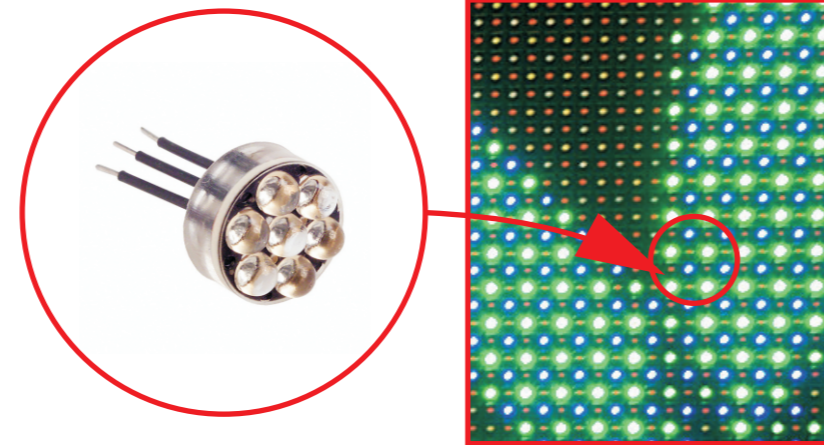

A "LIGHT STREAM" CÍMŰ FÉNYINSTALLÁCIÓS MŰTÁRGY MŰKÖDÉSI ELVE AZON ALAPUL, MISZERINT A LITRACON PXL 8mm x 8 mm RASZTERŰ FÉNYÁTERESZTŐ ANYAG, KOMPATIBILISNEK MONDHATÓ A CRYSTALVIEW ÁLTAL GYÁRTOTT 8.0 BELTÉRI LED PANELLEL, AMELY NAGYOBB EGYSÉGBEN IS DISPLAY-KÉNT MŰKÖDTETHETŐ. AZ ÍGY KAPOTT FELÜLET, KÉPES ÚJ KARAKTERT ADNI, AZ EGYÉBKÉNT FELÜLETKÉPZÉSÉBEN DEKORATÍV LITRACON PXL 8X8 -AS ANYAGNAK.

HORVÁTH BENEDEK / 2010

CÍM : LIGHT STREAM

TECHNIKA : ÜVEGBETON , LED PANEL

MÉRET : 3,50m X 3,00m

LIGHT STREAM

TABLÓ VI. / MŰLEÍRÁS / HORVÁTH BENEDEK / 2010

MAGYAR UNIVERSITAS PROGRAM
KORTÁRS KÉPZŐ ÉS IPARMŰVÉSZETI PÁLYÁZATOK
PÁLYÁZAT SZÁMA : KKIP-0039-3 / 2010

LitraconXL™
light-transmitting concrete panels

HORVÁTH BENEDEK / 2010

CÍM : LIGHT STREAM

TECHNIKA : ÜVEGBETON , LED PANEL

MÉRET : 3,50m X 3,00m