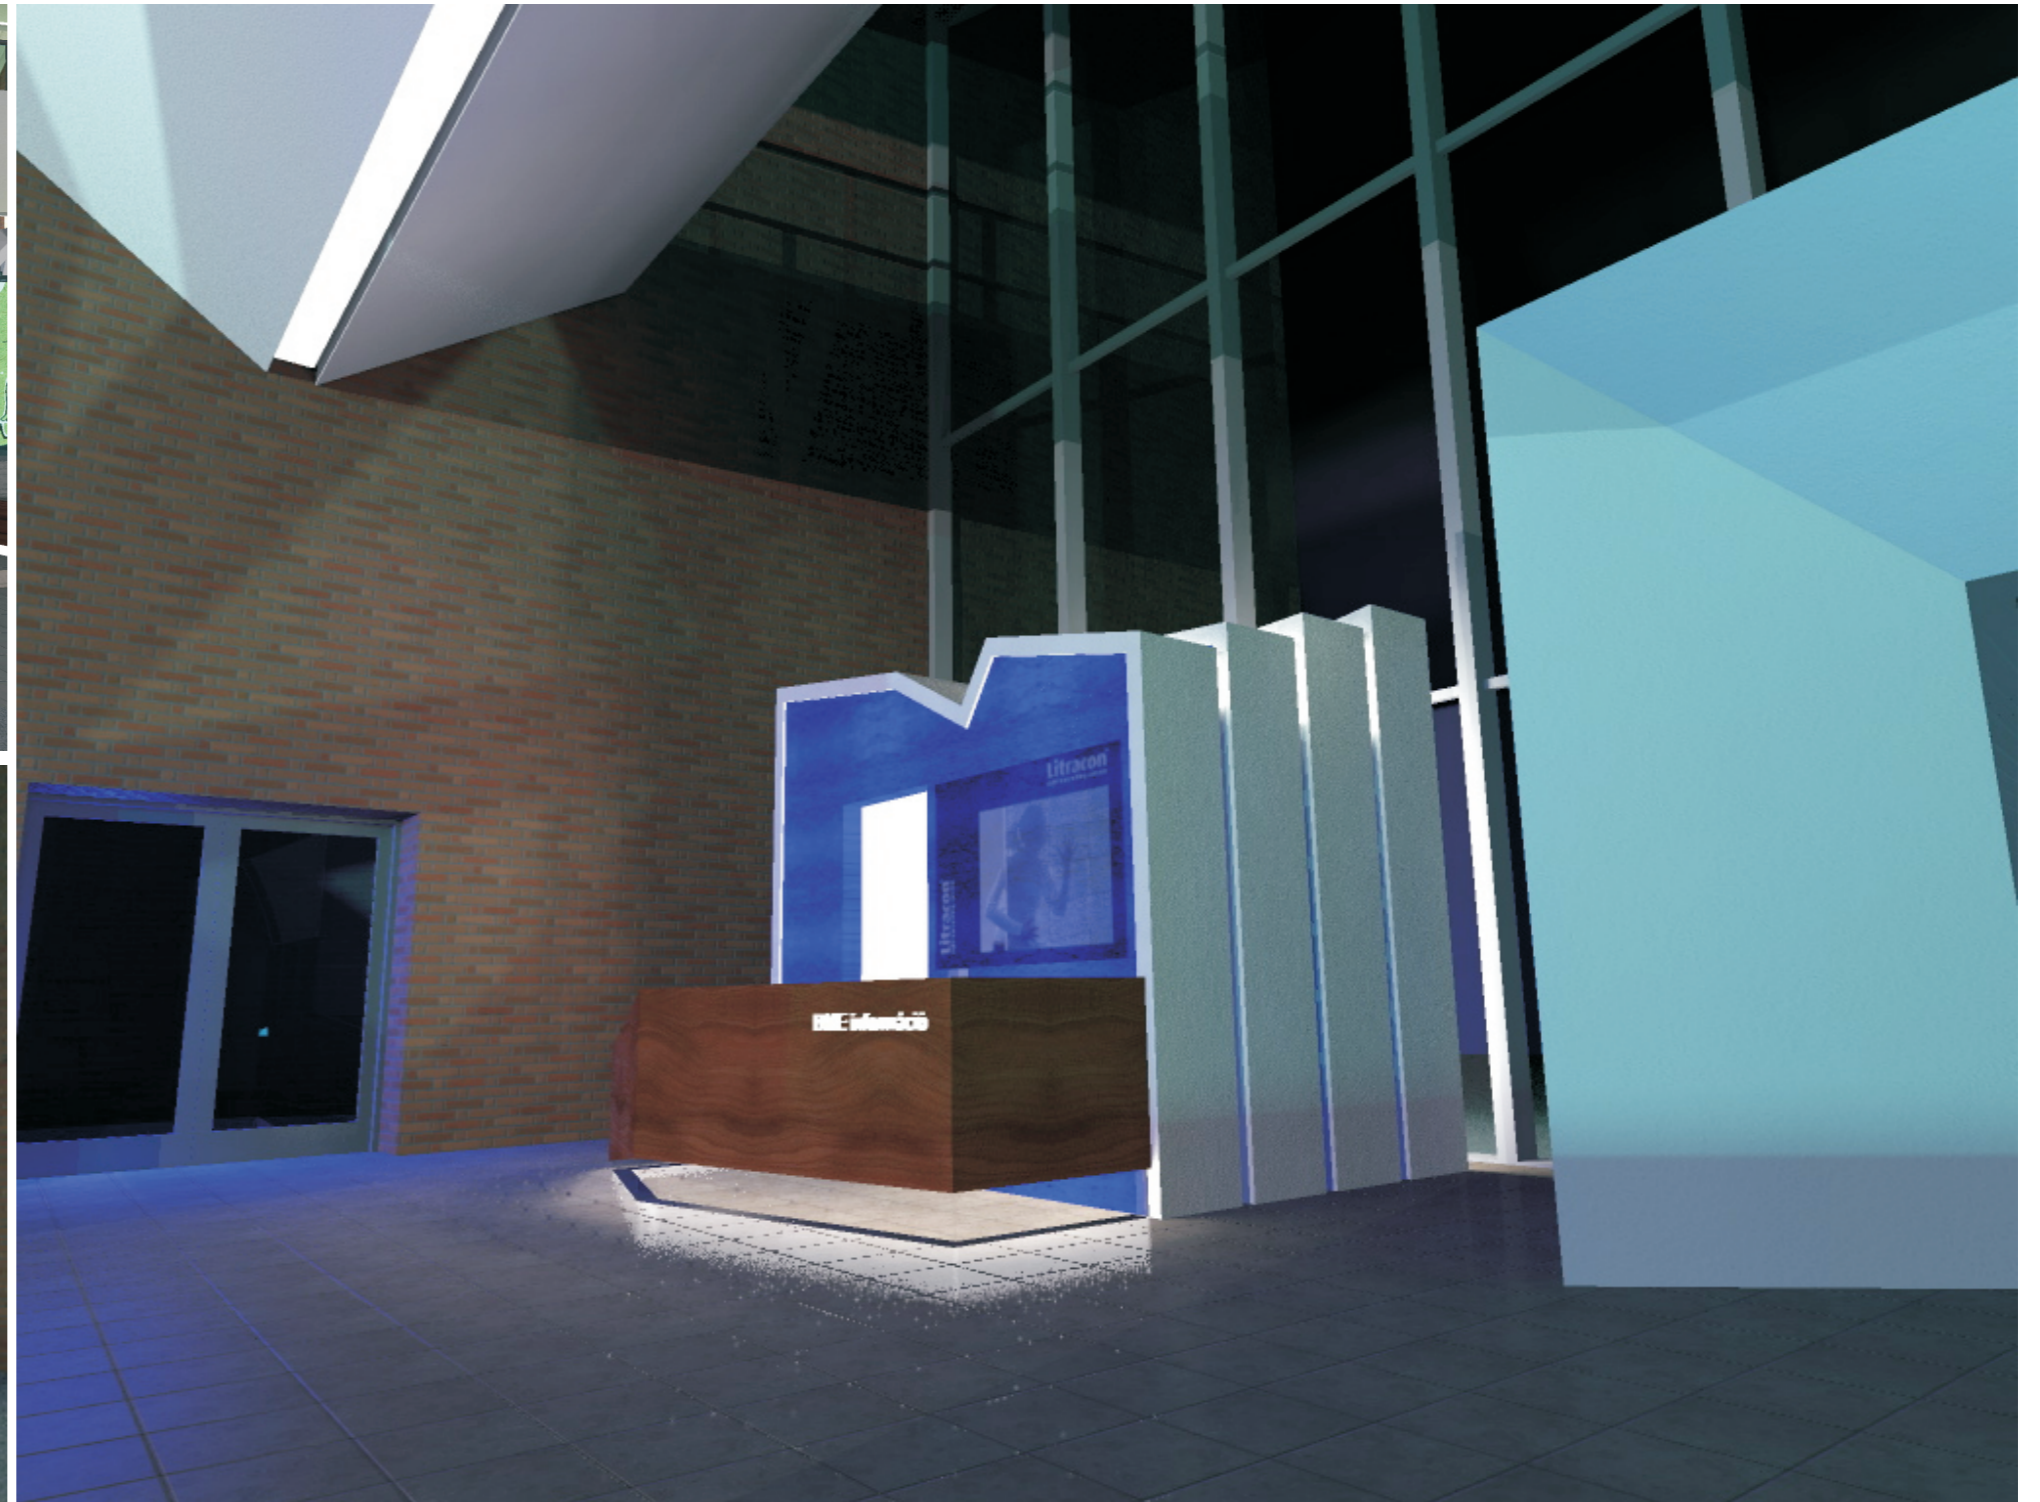

LIGHT STREAM

TABLÓ V. / MAKETT FOTÓK / HORVÁTH BENEDEK / 2010

MAGYAR UNIVERSITAS PROGRAM

KORTÁRS KÉPZŐ ÉS IPARMŰVÉSZETI PÁLYÁZATOK

PÁLYÁZAT SZÁMA : KKIP-0039-3 / 2010

HORVÁTH BENEDEK / 2010

CÍM : LIGHT STREAM

TECHNIKA : ÜVEGBETON , LED PANEL

MÉRET : 3,50m X 3,00m