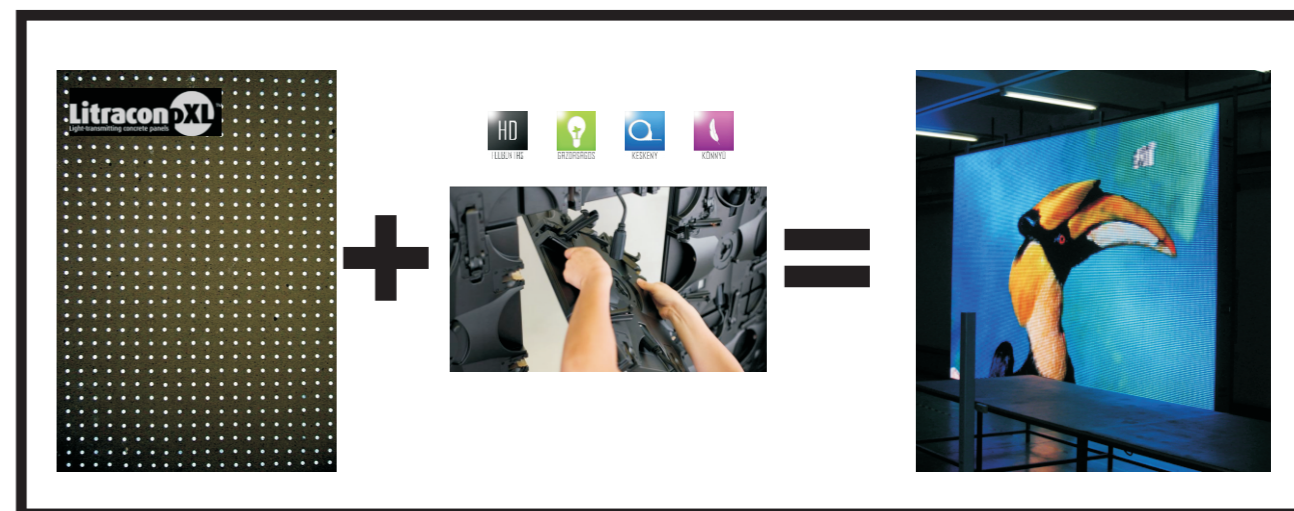

HORVÁTH BENEDEK / 2010

CÍM : LIGHT STREAM

TECHNIKA : ÜVEGBETON , LED PANEL

MÉRET : 3,50m X 3,00m

LIGHT STREAM

TABLÓ III. / MŰLEÍRÁS / HORVÁTH BENEDEK / 2010
MAGYAR UNIVERSITAS PROGRAM
KORTÁRS KÉPZŐ ÉS IPARMŰVÉSZETI PÁLYÁZATOK
PÁLYÁZAT SZÁMA : KKIP-0039-3 / 2010

A "LIGHT STREAM" CÍMŰ FÉNYINSTALLÁCIÓS MŰTÁRGY MŰKÖDÉSI ELVE AZON ALAPUL, MISZERINT A LITRACON PXL 8mm x 8 mm RASZTERŰ FÉNYÁTERESZTŐ ANYAG, KOMPATIBILISNEK MONDHATÓ A CRYSTALVIEW ÁLTAL GYÁRTOTT 8.0 BELTÉRI LED PANELLEL, AMELY NAGYOBB EGYSÉGBEN IS DISPLAY-KÉNT MŰKÖDTETHETŐ. AZ ÍGY KAPOTT FELÜLET, KÉPES ÚJ KARAKTERT ADNI, AZ EGYÉBKÉNT FELÜLETKÉPZÉSÉBEN DEKORATÍV LITRACON PXL 8X8 -AS ANYAGNAK.

HORVÁTH BENEDEK / 2010

CÍM : LIGHT STREAM

TECHNIKA : ÜVEGBETON , LED PANEL

MÉRET : 3,50m X 3,00m

LIGHT STREAM

TABLÓ VI. / MŰLEÍRÁS / HORVÁTH BENEDEK / 2010

MAGYAR UNIVERSITAS PROGRAM
KORTÁRS KÉPZŐ ÉS IPARMŰVÉSZETI PÁLYÁZATOK
PÁLYÁZAT SZÁMA : KKIP-0039-3 / 2010

LitraconXL™
light-transmitting concrete panels

HORVÁTH BENEDEK / 2010

CÍM : LIGHT STREAM

TECHNIKA : ÜVEGBETON , LED PANEL

MÉRET : 3,50m X 3,00m