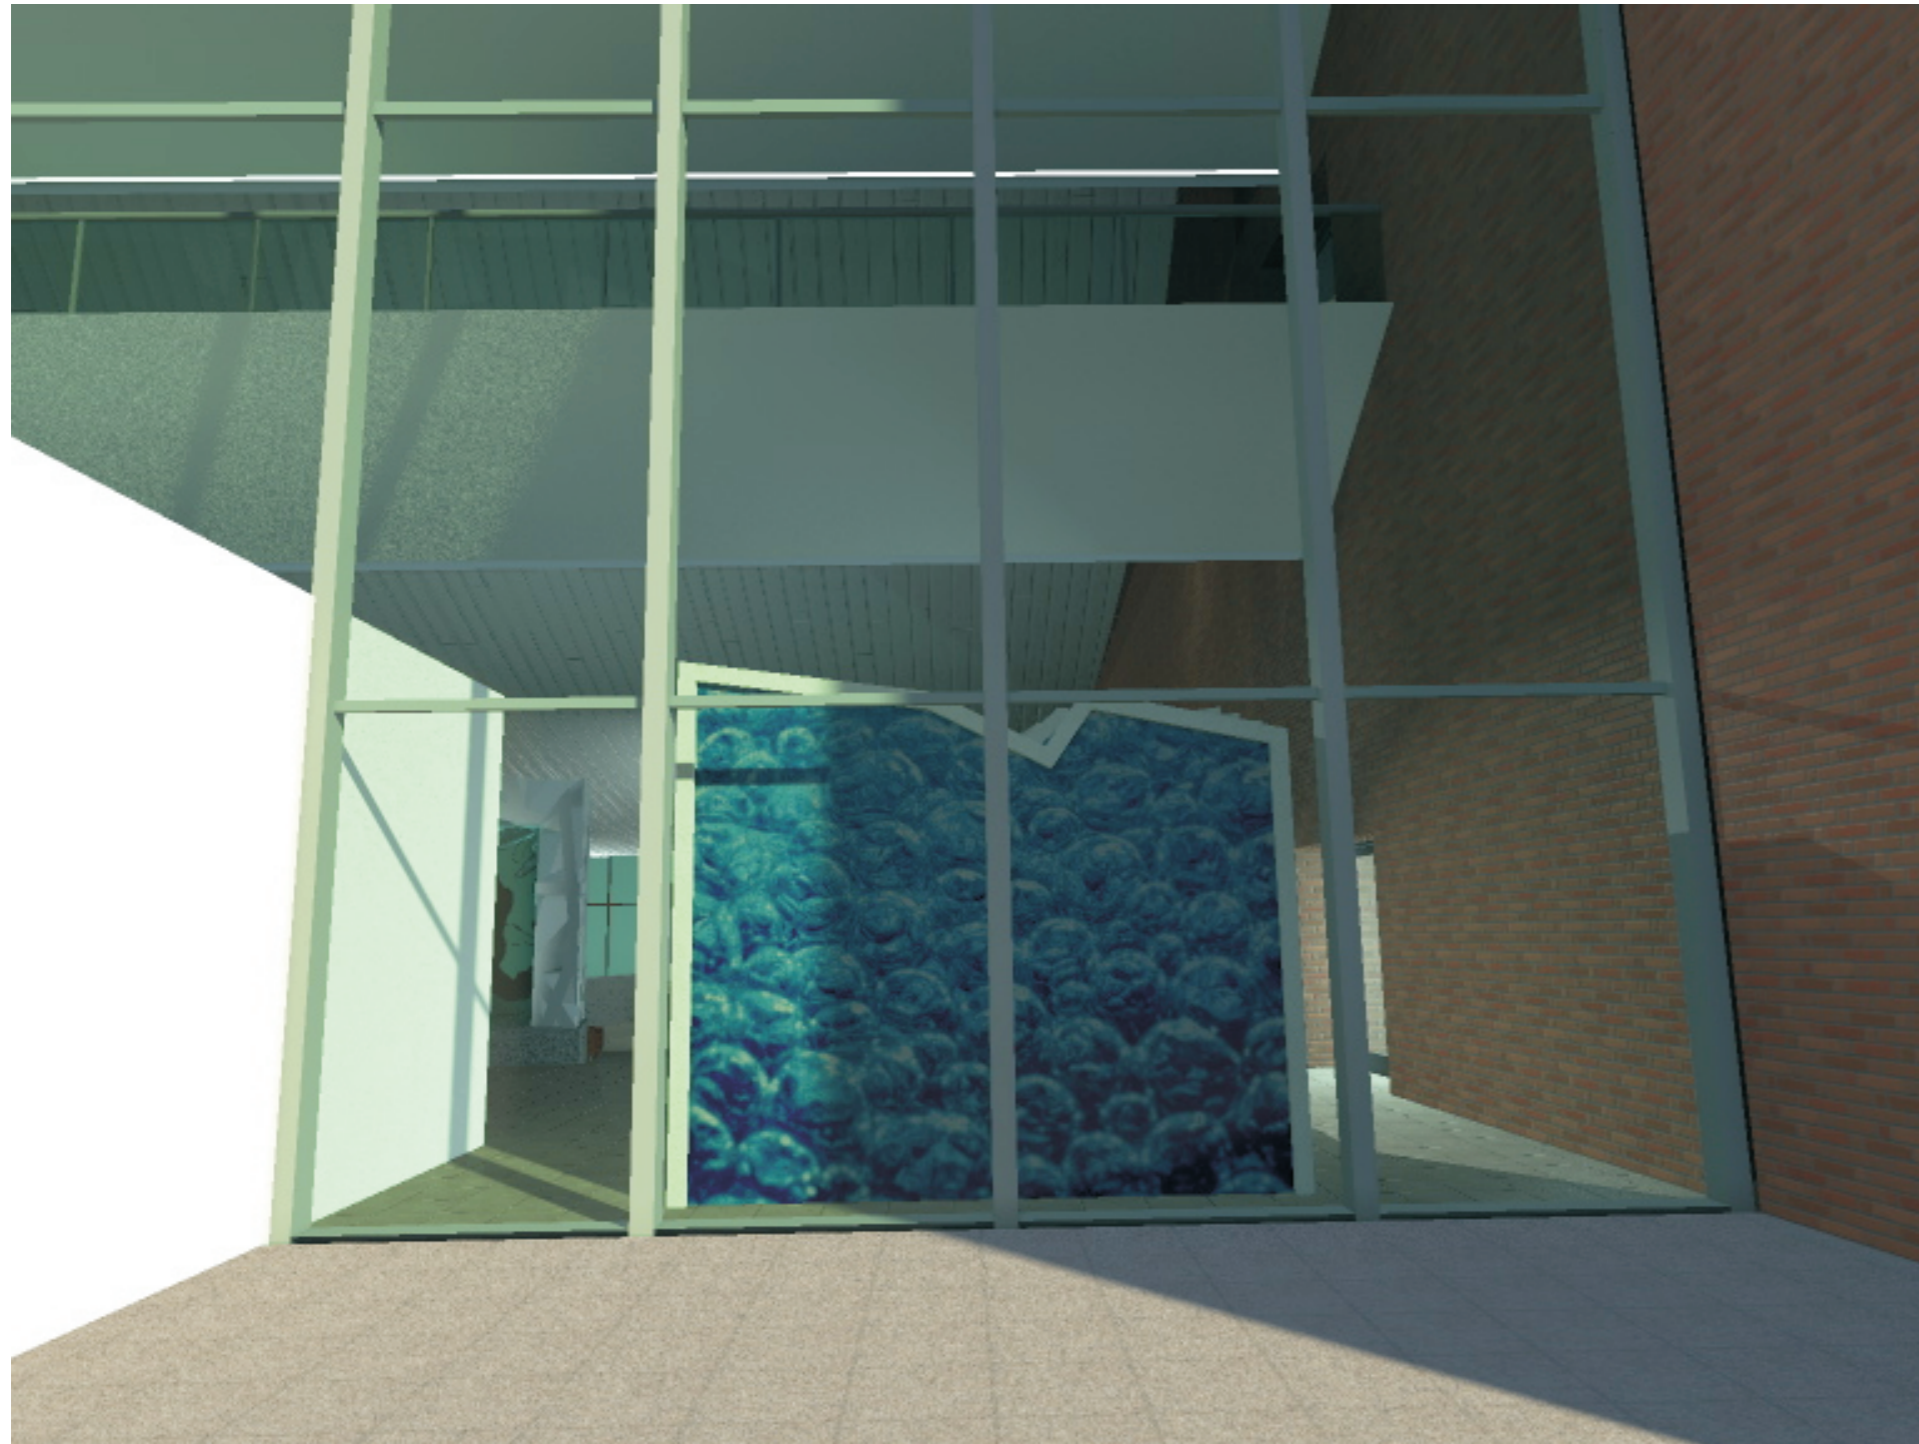

TECHNIKA : ÜVEGBETON , LED PANEL

MÉRET : 3,50m X 3,00m

LIGHT STREAM

TABLÓ II. / LÁTVÁNYTERV / HORVÁTH BENEDEK / 2010

MAGYAR UNIVERSITAS PROGRAM
KORTÁRS KÉPZŐ ÉS IPARMŰVÉSZETI PÁLYÁZATOK
PÁLYÁZAT SZÁMA : KKIP-0039-3 / 2010

HORVÁTH BENEDEK / 2010

CÍM : LIGHT STREAM

TECHNIKA : ÜVEGBETON , LED PANEL

MÉRET : 3,50m X 3,00m

LIGHT STREAM

TABLÓ I. / VIZUÁLIS TERV / HORVÁTH BENEDEK / 2010

MAGYAR UNIVERSITAS PROGRAM
KORTÁRS KÉPZŐ ÉS IPARMŰVÉSZETI PÁLYÁZATOK
PÁLYÁZAT SZÁMA : KKIP-0039-3 / 2010

HORVÁTH BENEDEK / 2010

CÍM : LIGHT STREAM

TECHNIKA : ÜVEGBETON , LED PANEL

MÉRET : 3,50m X 3,00m

LIGHT STREAM

TABLÓ III. / MŰLEÍRÁS / HORVÁTH BENEDEK / 2010
MAGYAR UNIVERSITAS PROGRAM
KORTÁRS KÉPZŐ ÉS IPARMŰVÉSZETI PÁLYÁZATOK
PÁLYÁZAT SZÁMA : KKIP-0039-3 / 2010

HORVÁTH BENEDEK / 2010

CÍM : LIGHT STREAM

TECHNIKA : ÜVEGBETON , LED PANEL

MÉRET : 3,50m X 3,00m

LIGHT STREAM

TABLÓ VI. / MŰLEÍRÁS / HORVÁTH BENEDEK / 2010

MAGYAR UNIVERSITAS PROGRAM
KORTÁRS KÉPZŐ ÉS IPARMŰVÉSZETI PÁLYÁZATOK
PÁLYÁZAT SZÁMA : KKIP-0039-3 / 2010