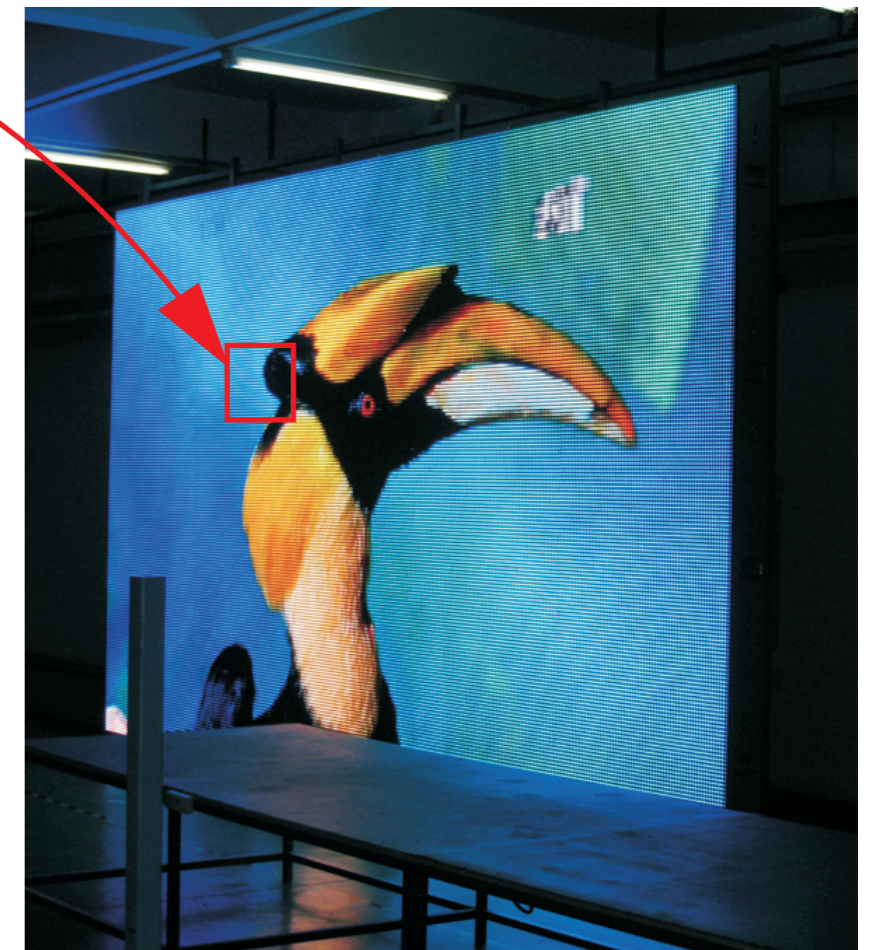

A "LIGHT STREAM" CÍMŰ FÉNYINSTALLÁCIÓS MŰTÁRGY MŰKÖDÉSI ELVE AZON ALAPUL, MISZERINT A LITRACON PXL 8mm x 8 mm RASZTERŰ FÉNYÁTERESZTŐ ANYAG, KOMPATIBILISNEK MONDHATÓ A CRYSTALVIEW ÁLTAL GYÁRTOTT 8.0 BELTÉRI LED PANELLEL, AMELY NAGYOBB EGYSÉGBEN IS DISPLAY-KÉNT MŰKÖDTETHETŐ. AZ ÍGY KAPOTT FELÜLET, KÉPES ÚJ KARAKTERT ADNI, AZ EGYÉBKÉNT FELÜLETKÉPZÉSÉBEN DEKORATÍV LITRACON PXL 8X8 -AS ANYAGNAK.

HORVÁTH BENEDEK / 2010

CÍM : LIGHT STREAM

TECHNIKA : ÜVEGBETON , LED PANEL

MÉRET : 3,50m X 3,00m

LIGHT STREAM

TABLÓ VI. / MŰLEÍRÁS / HORVÁTH BENEDEK / 2010

MAGYAR UNIVERSITAS PROGRAM
KORTÁRS KÉPZŐ ÉS IPARMŰVÉSZETI PÁLYÁZATOK
PÁLYÁZAT SZÁMA : KKIP-0039-3 / 2010

LitraconXL™
light-transmitting concrete panels

HORVÁTH BENEDEK / 2010

CÍM : LIGHT STREAM

TECHNIKA : ÜVEGBETON , LED PANEL

MÉRET : 3,50m X 3,00m