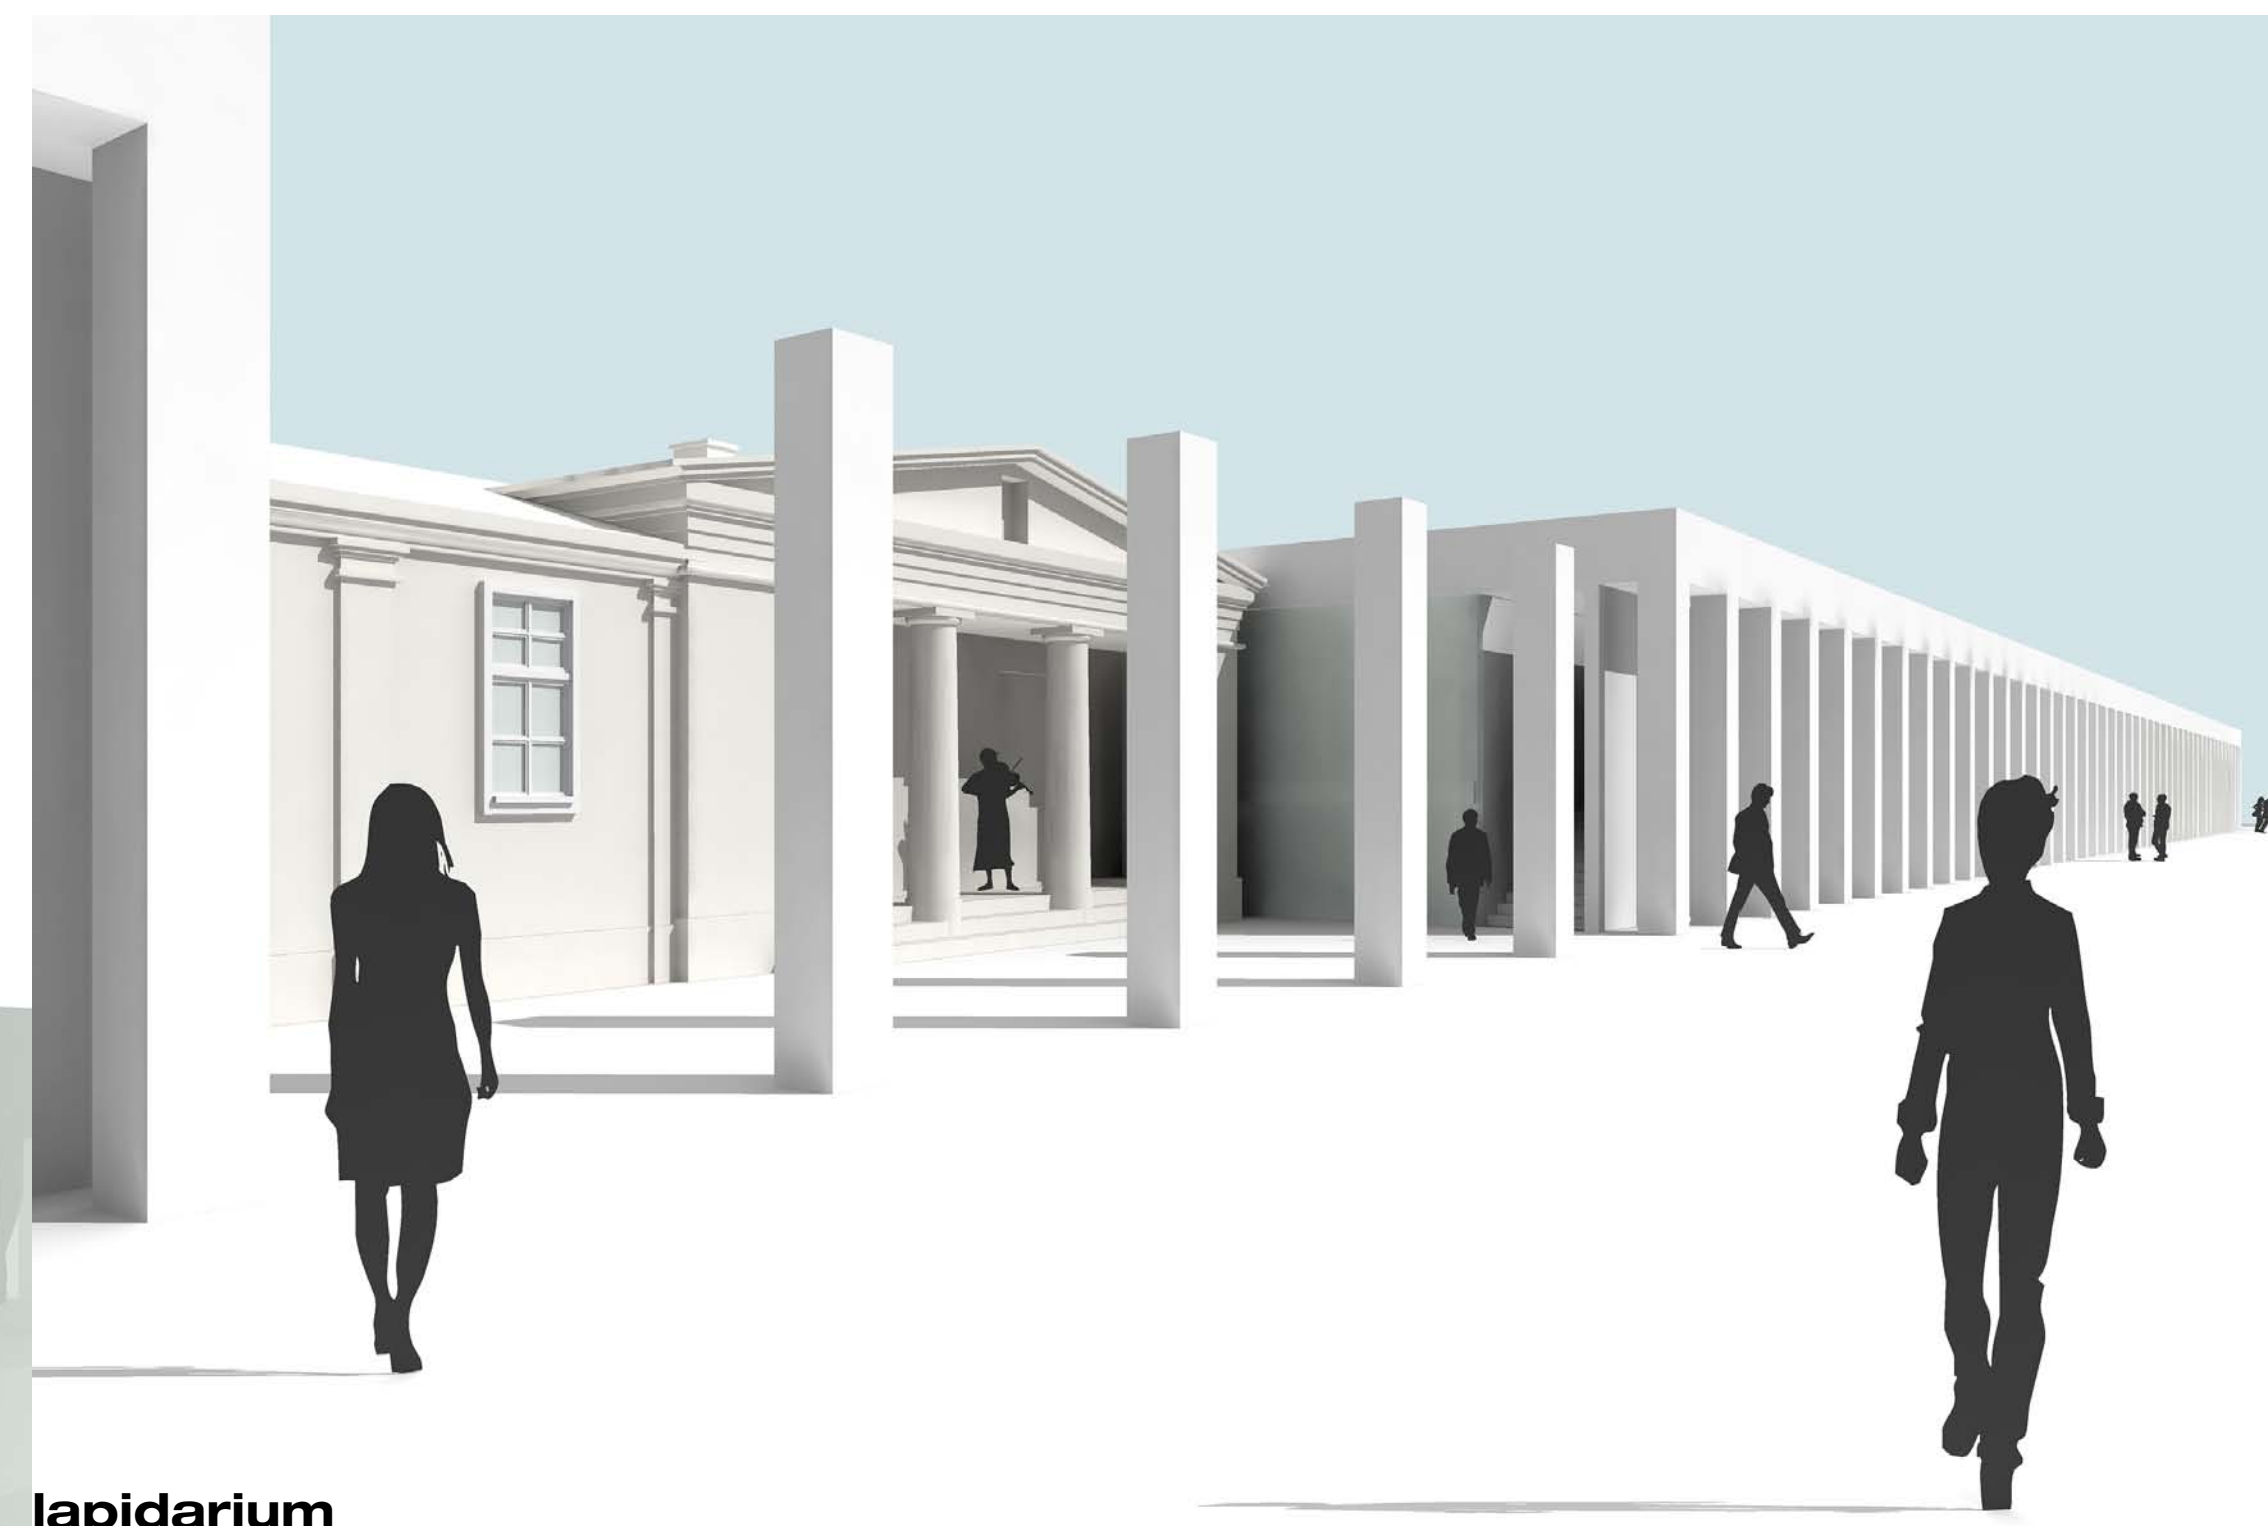

bejárati lift

pollack árkád

pollack árkád

lapidarium

étterem

Látványtervek

“MNM komplex fejlesztése tervpályázat, 2010.”