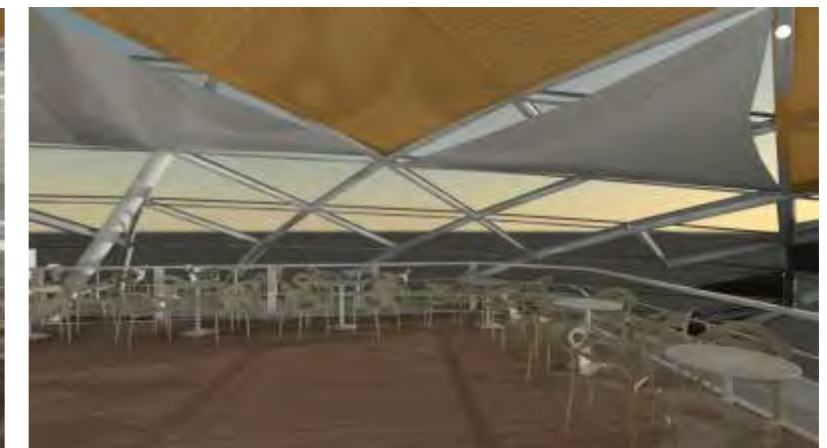

az árnyékoló madártávlatból izgalmas formájú fehér folt

Moroso Supernatural
szék, karosszék és asztal

világítás:
- alacsony fénypontú rejtett világítás
a korlátoszlopokból

árnyékolás:
- fix, feszített napvitorlák az acél-
szerkezetre rögzítve, alulról
derítve

bárpult:
- fényes, fehér, hajótestre hasonló
forma, a könyöklőn magagóni betéttel

rejtett világítás a lábazatnál,
a hajótest ellebegtetésére

2010.06.01.

artfront
HUNGARY

éttermek teraszain használt párasító ventilátor