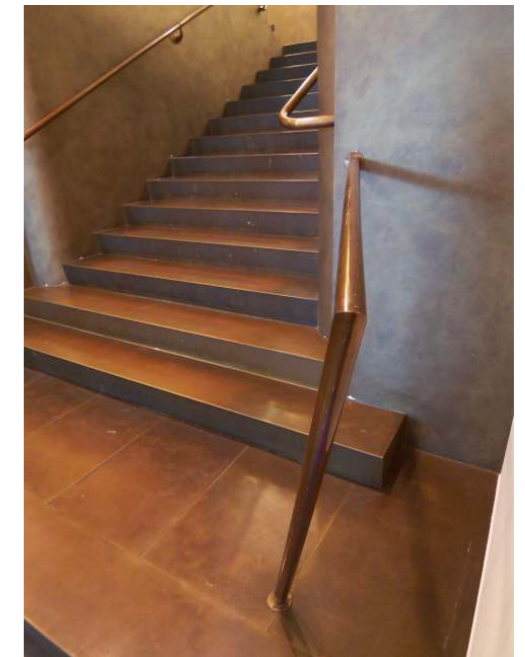

falak:
- világos színű fényes falak

lépcső:
- lépcső és oszlop találkozásának kezelése

KONCEPCIÓ VÁZLAT
EVENT HALL OLDALÁN VEZÉRLŐ ABLAK ÉS EGYBEN AZ AKUSZTIKAI FAL KIALAKÍTÁSAI
ELŐTÉR - SÍK MENNYEZET - FÜGGESZTETT NAGYFELÜLETŰ LÁMPATESTEK
ELŐTÉR - "BÁLNA" SZÍNVARIACIÓK

lépcs
 - lépcs orsóterében lógattott drótháló
 3 szintet összekötő motívum

mennyezet:
 - rács mennyezet
 - gépészet és világítás a rács felett rejtett kialakítással

oszlopok:
 - szabadon formált "áramvonalas" oszlopok