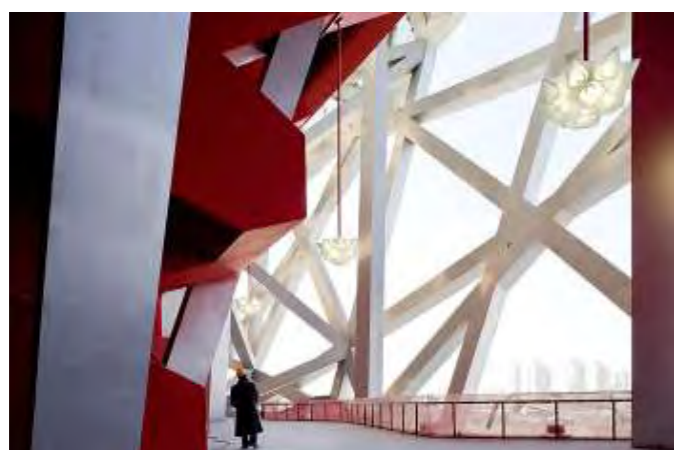

bárpult:
- fényes, fehér, hajótestre hasonló
forma, a könyöklőn magagóni betéttel

rejtett világítás a lábazatnál,
a hajótest ellebegtetésére

2010.06.01.

artfront
HUNGARY

éttermek teraszain használt párasító ventilátor

nyári melegben, időszakonként a téren hűsít párat fújó "szökőkút"
a tér felosztható mezőkre melyek akár külön-külön,
egymástól függetlenül is működhetnek

Bordeaux Place de la Bourse

chicago-i szökőkút:
LED kijelzős falon arcképek jelennek meg, melyek időközönként a tere vízét köpnek

sötétben a pára képző fúvókák által képzett ködöt a burkolatba épített felfelé világító RGB lámpák színesre festenek

vízpára képző fúvókák burkolatba süllyesztve, térdig érő felület képeznek

JAVASLAT A NAGYTERASZ KIALAKÍTÁSÁRA:
PÁRASÍTÁS RASZTERPONTOKBAN ELHELYEZETT BEFÚVÓKKAL,
VAGY ELÁRASZTÁS 2-3CM MAGAS VÍZFELÜLETTEL
MINDKETTŐT LEHET TÖBB KÖRBEN ÜZEMELTETNI, KISEBB, NAGYOBB FELÜLETEKEN
A PÁRASÍTÁS ESETÉN A KELETKEZETT KÖDÖT VÁLTOZÓ, SZÍNES FÉNNYEL MEG LEHET VILÁGÍTANI

analóg épület bemutatása
Herzog & deMeuron - Madárfészek Stadion - 2008 - Peking

az el csarnokból látszik a küls váz

a falakkal határolt tömegek kihangsúlyozva

a mennyezet a ferde pillérekkel azonos szín