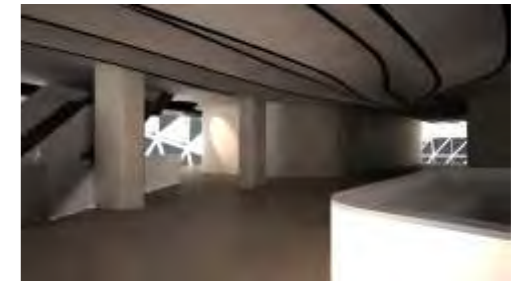

oszlopok:
- fallal együtt esetleg "tárgyként" kezelt burkolat

falak:
- világos színű fényes falak

lépcső:
- lépcső és oszlop találkozásának kezelése