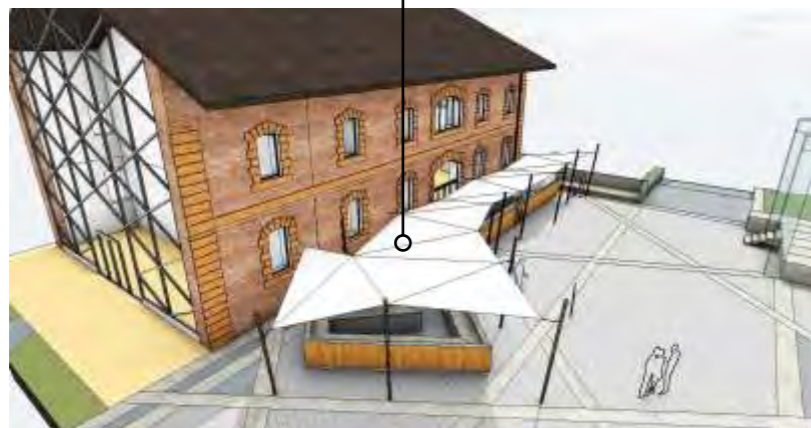

a ponyvát este alulról színes fények derítik

a két mosogató-raktár pultot 2 m magas, festett paravánfal takarja

a front anyaga függ leges deszkázat a pultlapok öntött kéregbeton elemek

az árnyékoló madártávlatból izgalmas formájú fehér folt