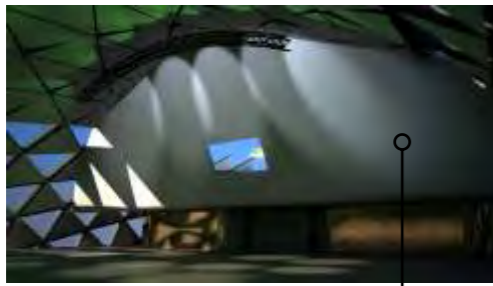

ferdefal eventhall-ban:
- homogén, nyugodt, sima felülettel