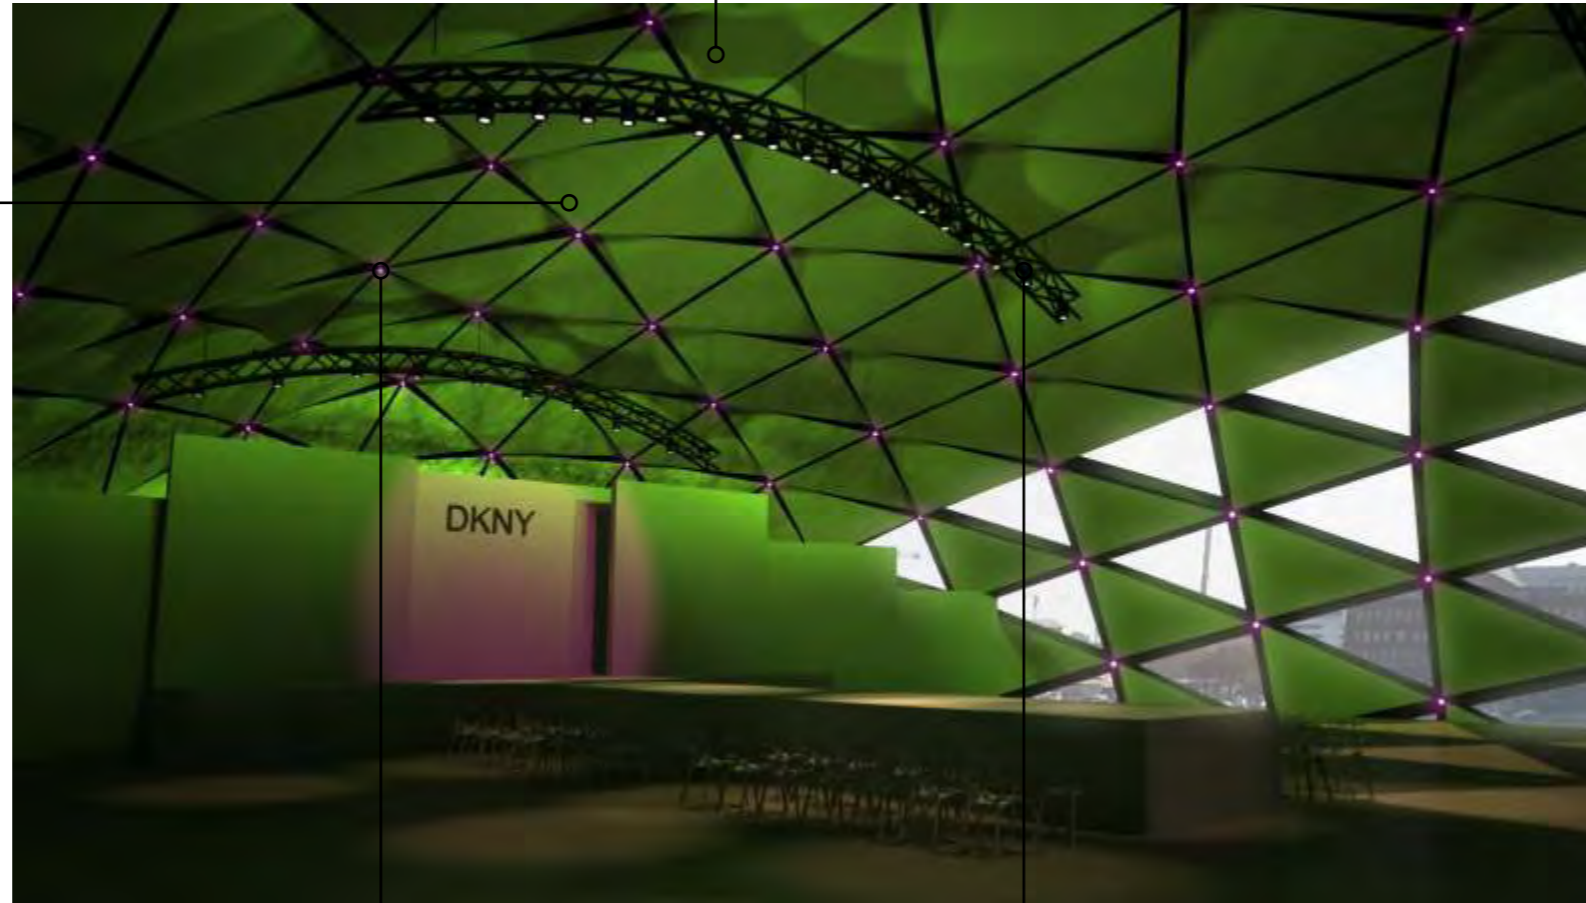

általános világítás:
- mennyezeti kör formába rejtett halogén spotlábák

tükör világítás:
- a függesztett tükör mögé rejtett fénycsöves lámpatestek

belső burkolat:

- háromszög alakú hangvisszaver felületek, az alatta lévő hanggátló burkolattól távtartóval eltartva
- organikus pikkelyszerű megjelenés, összhangban a külső héjjal
- rejtett gépészet látszó anemosztátokkal