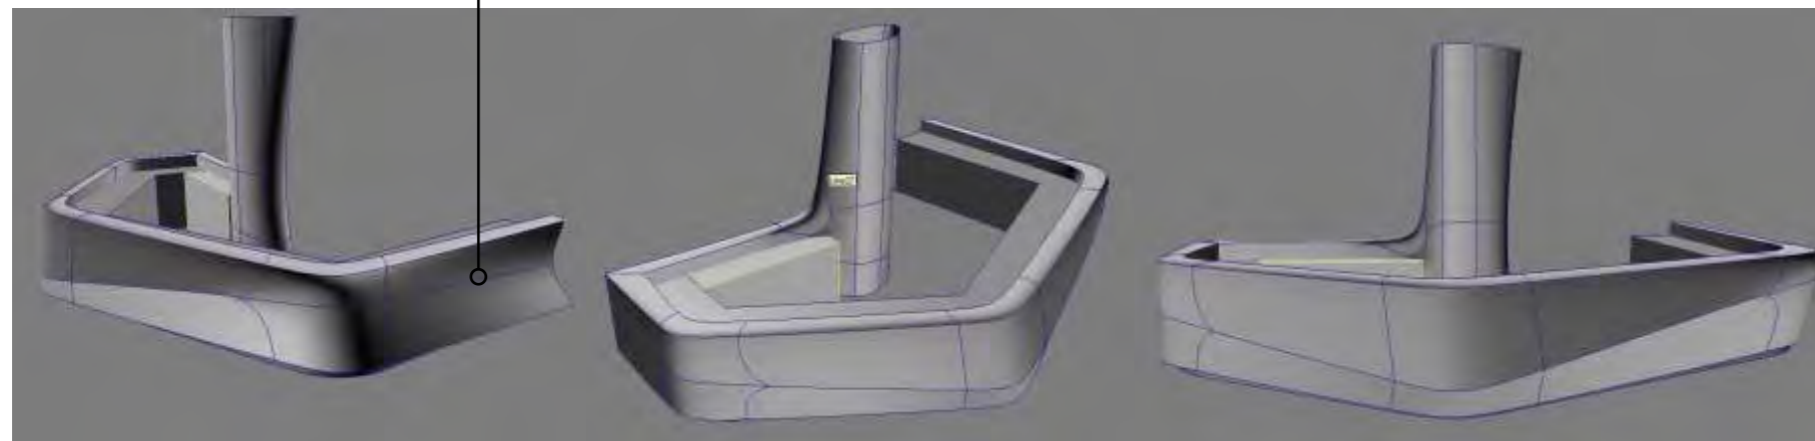

KONCEPCIÓ VÁZLAT - ELŐTÉR SÍK RÁCSOS MENNYEZETTEL, PLASZTIKUS OSZLOPOKKAL
A FALAK FEHÉR FÉNYES, VAGY SELYEMFÉNYŰ FELÜLETKÉPZÉSSEL
PULT KIALAKÍTÁS AZ OSZLOPOKKAL AZONOS AMORF FORMA KÉPZÉSSEL