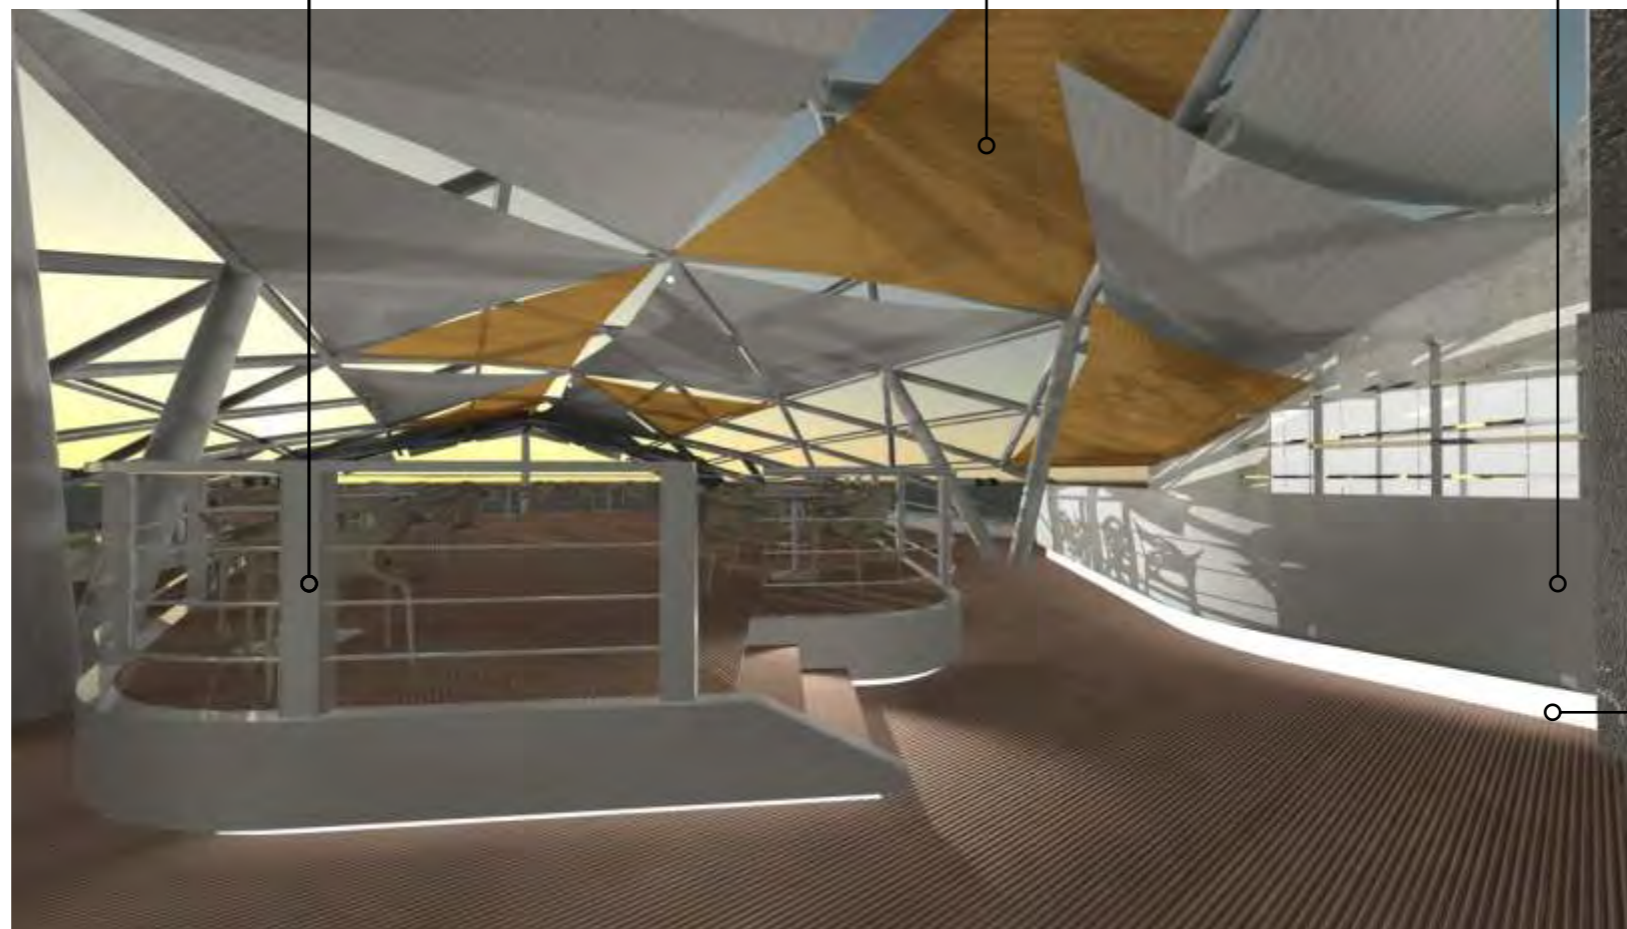

az árnyékoló madártávlatból izgalmas formájú fehér folt

Moroso Supernatural
szék, karosszék és asztal

világítás:
- alacsony fénypontú rejtett világítás
a korlátoszlopokból

árnyékolás:
- fix, feszített napvitorlák az acél-
szerkezetre rögzítve, alulról
derítve

bárpult:
- fényes, fehér, hajótestre hasonló
forma, a könyöklőn magagóni betéttel

rejtett világítás a lábazatnál,
a hajótest ellebegtetésére

2010.06.01.

artfront
HUNGARY

éttermek teraszain használt párasító ventilátor