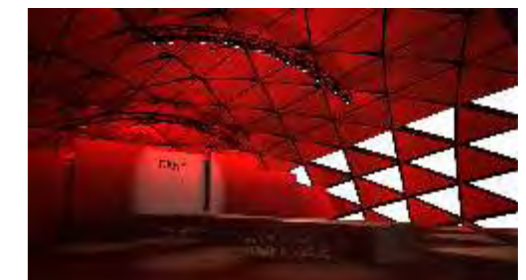

belső burkolat:

- háromszög alakú hangvisszaver felületek, az alatta lévő hanggátló burkolattól távtartóval eltartva
- organikus pikkelyszerű megjelenés, összhangban a külső héjjal
- rejtett gépészet látszó anemosztátokkal