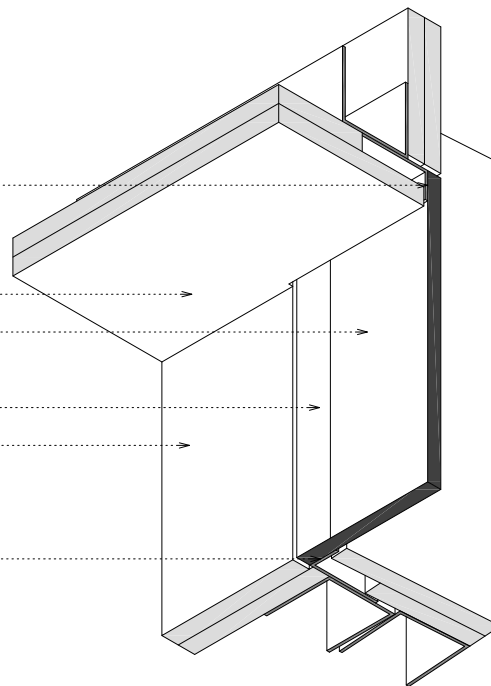

2 RTG GIPSZKARTON

AZ ÜVEG L50.20.2 RM
PROFILON RAGASZTVA

GK ÁLMENNYEZET
10 MM
EDZETT ÜVEG

21 MM FEKETE CSÍK
2 RTG GIPSZKARTON

AZ ÜVEG L50.20.2 RM
PROFILON RAGASZTVA

AZ ÜVEG L50.20.2 RM
PROFILON RAGASZTVA

2 RTG GIPSZKARTON

21 MM FEKETE CSÍK
10 MM EDZETT ÜVEG
SÜLLY. LÁBAZAT
MODULSZÖNYEG
IPARI PARKETTA

AZ ÜVEG 16X20 HORONYBAN