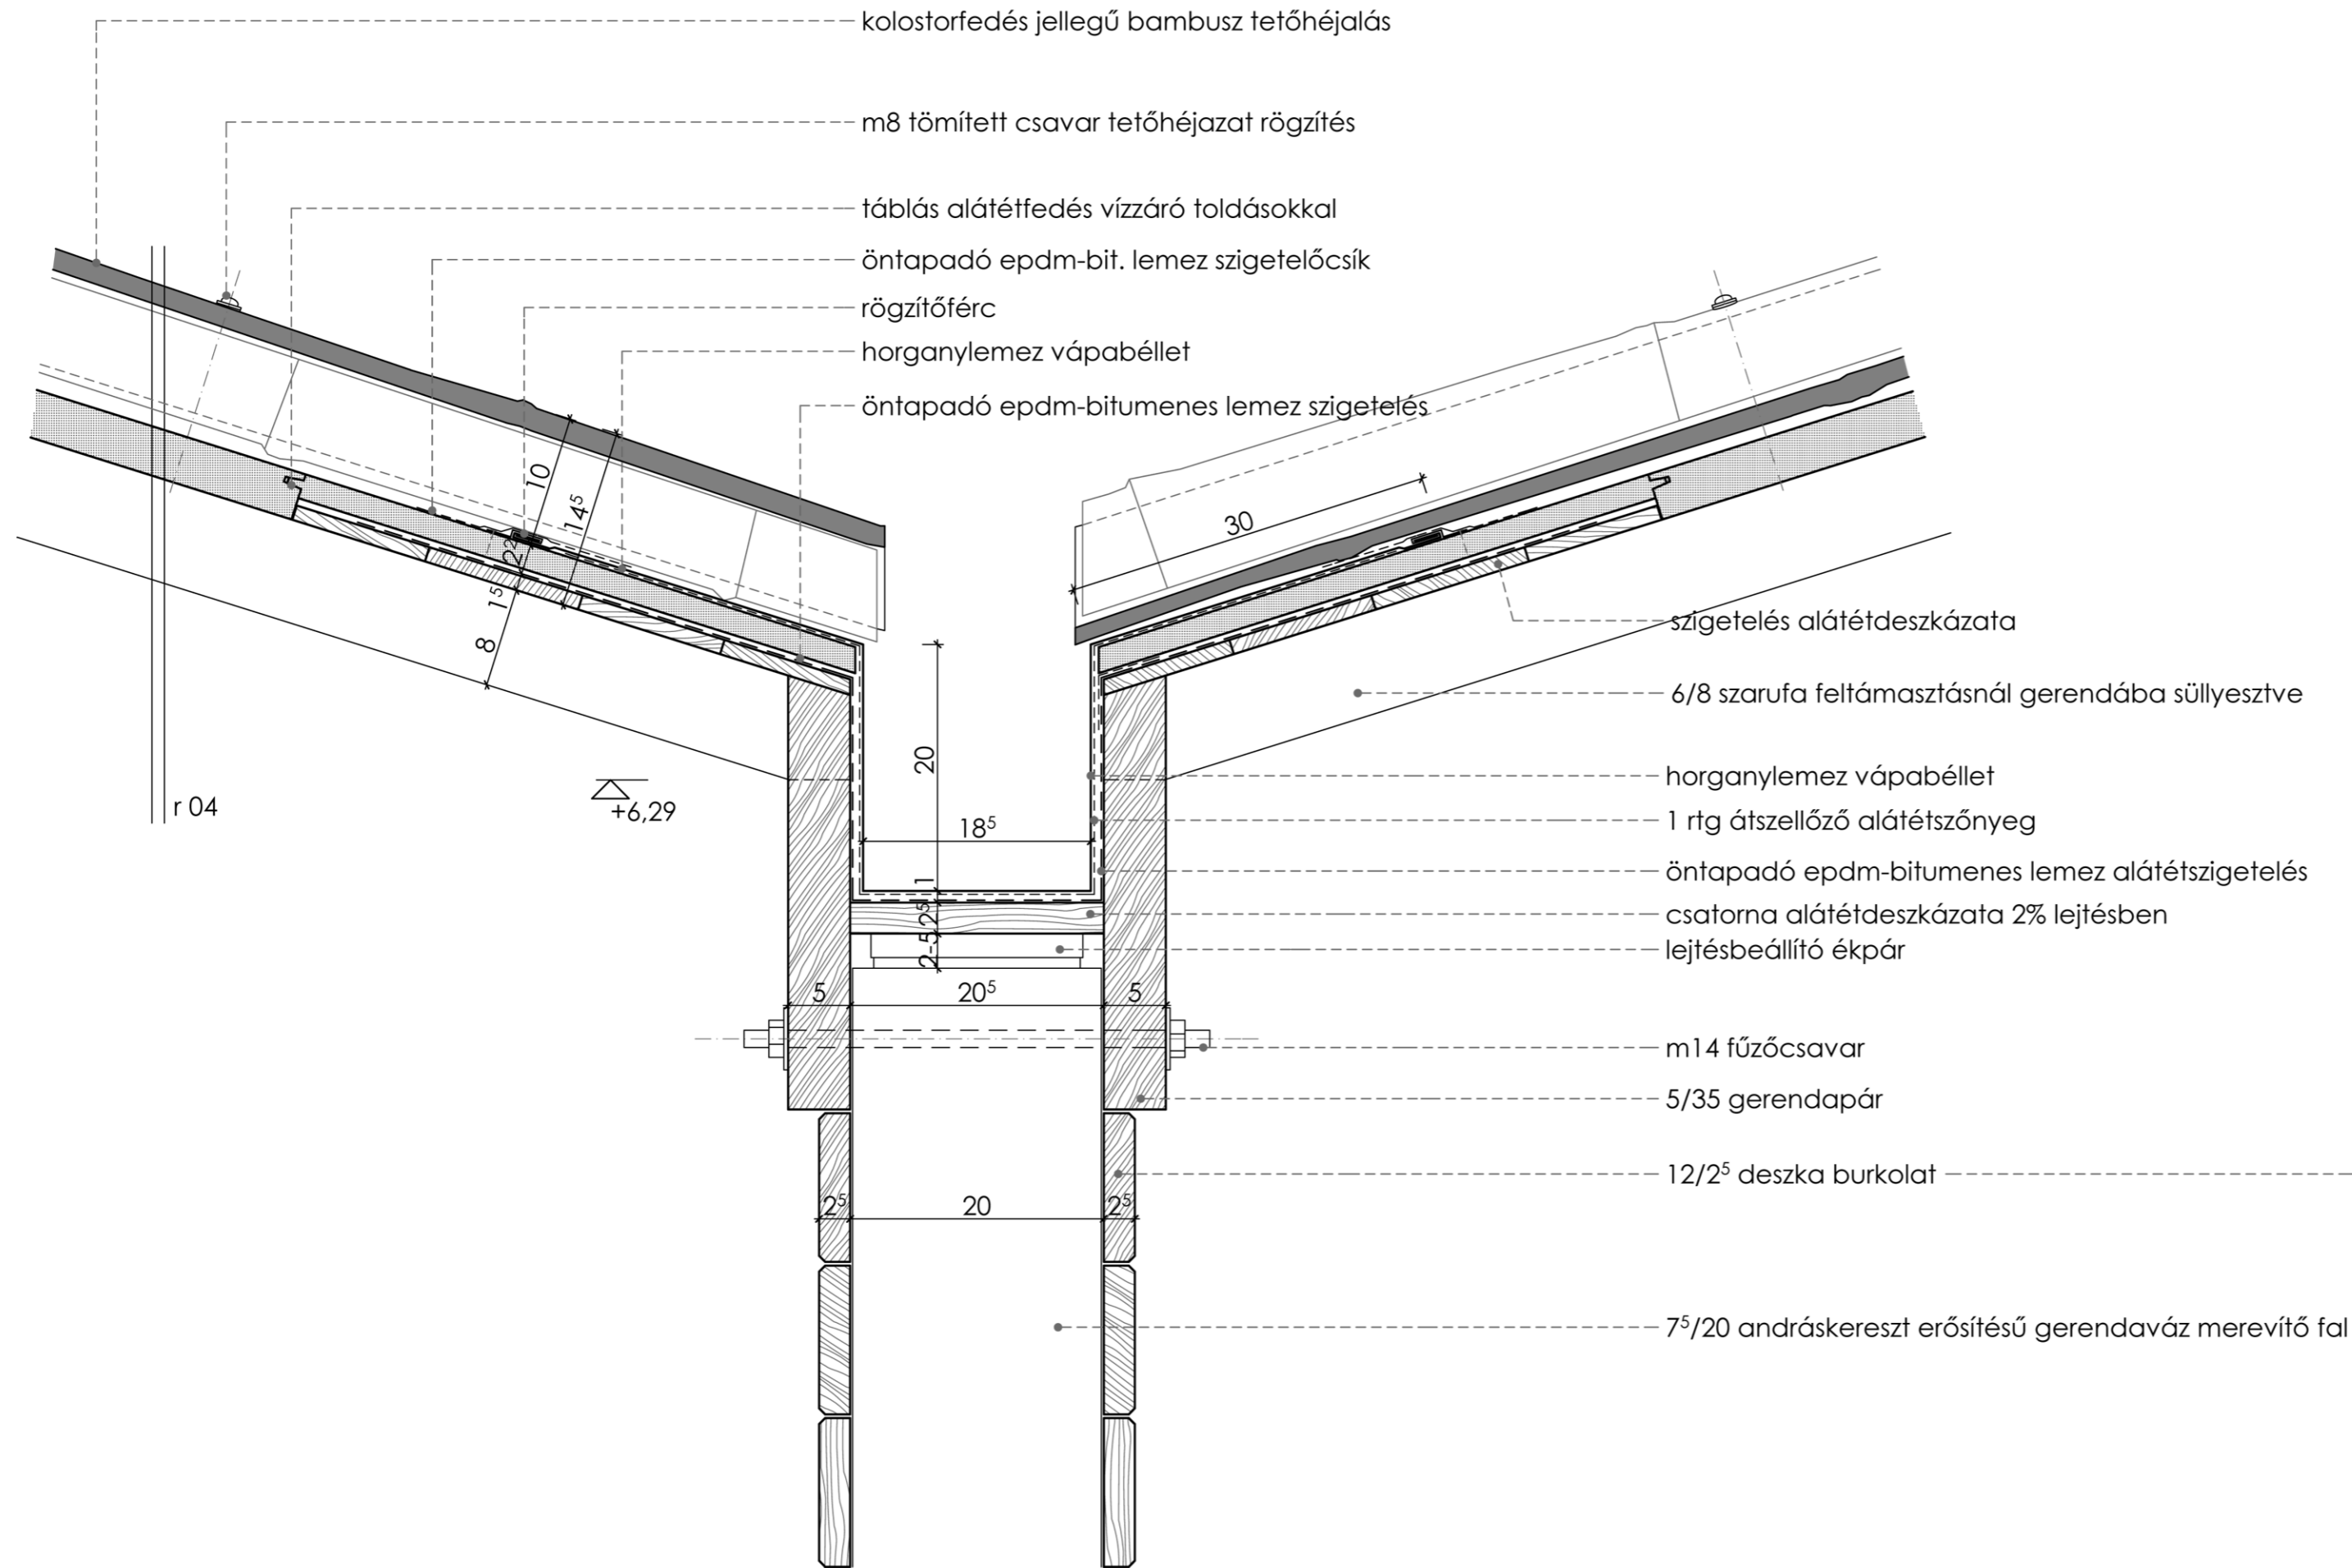

vápacsatorna

ablak