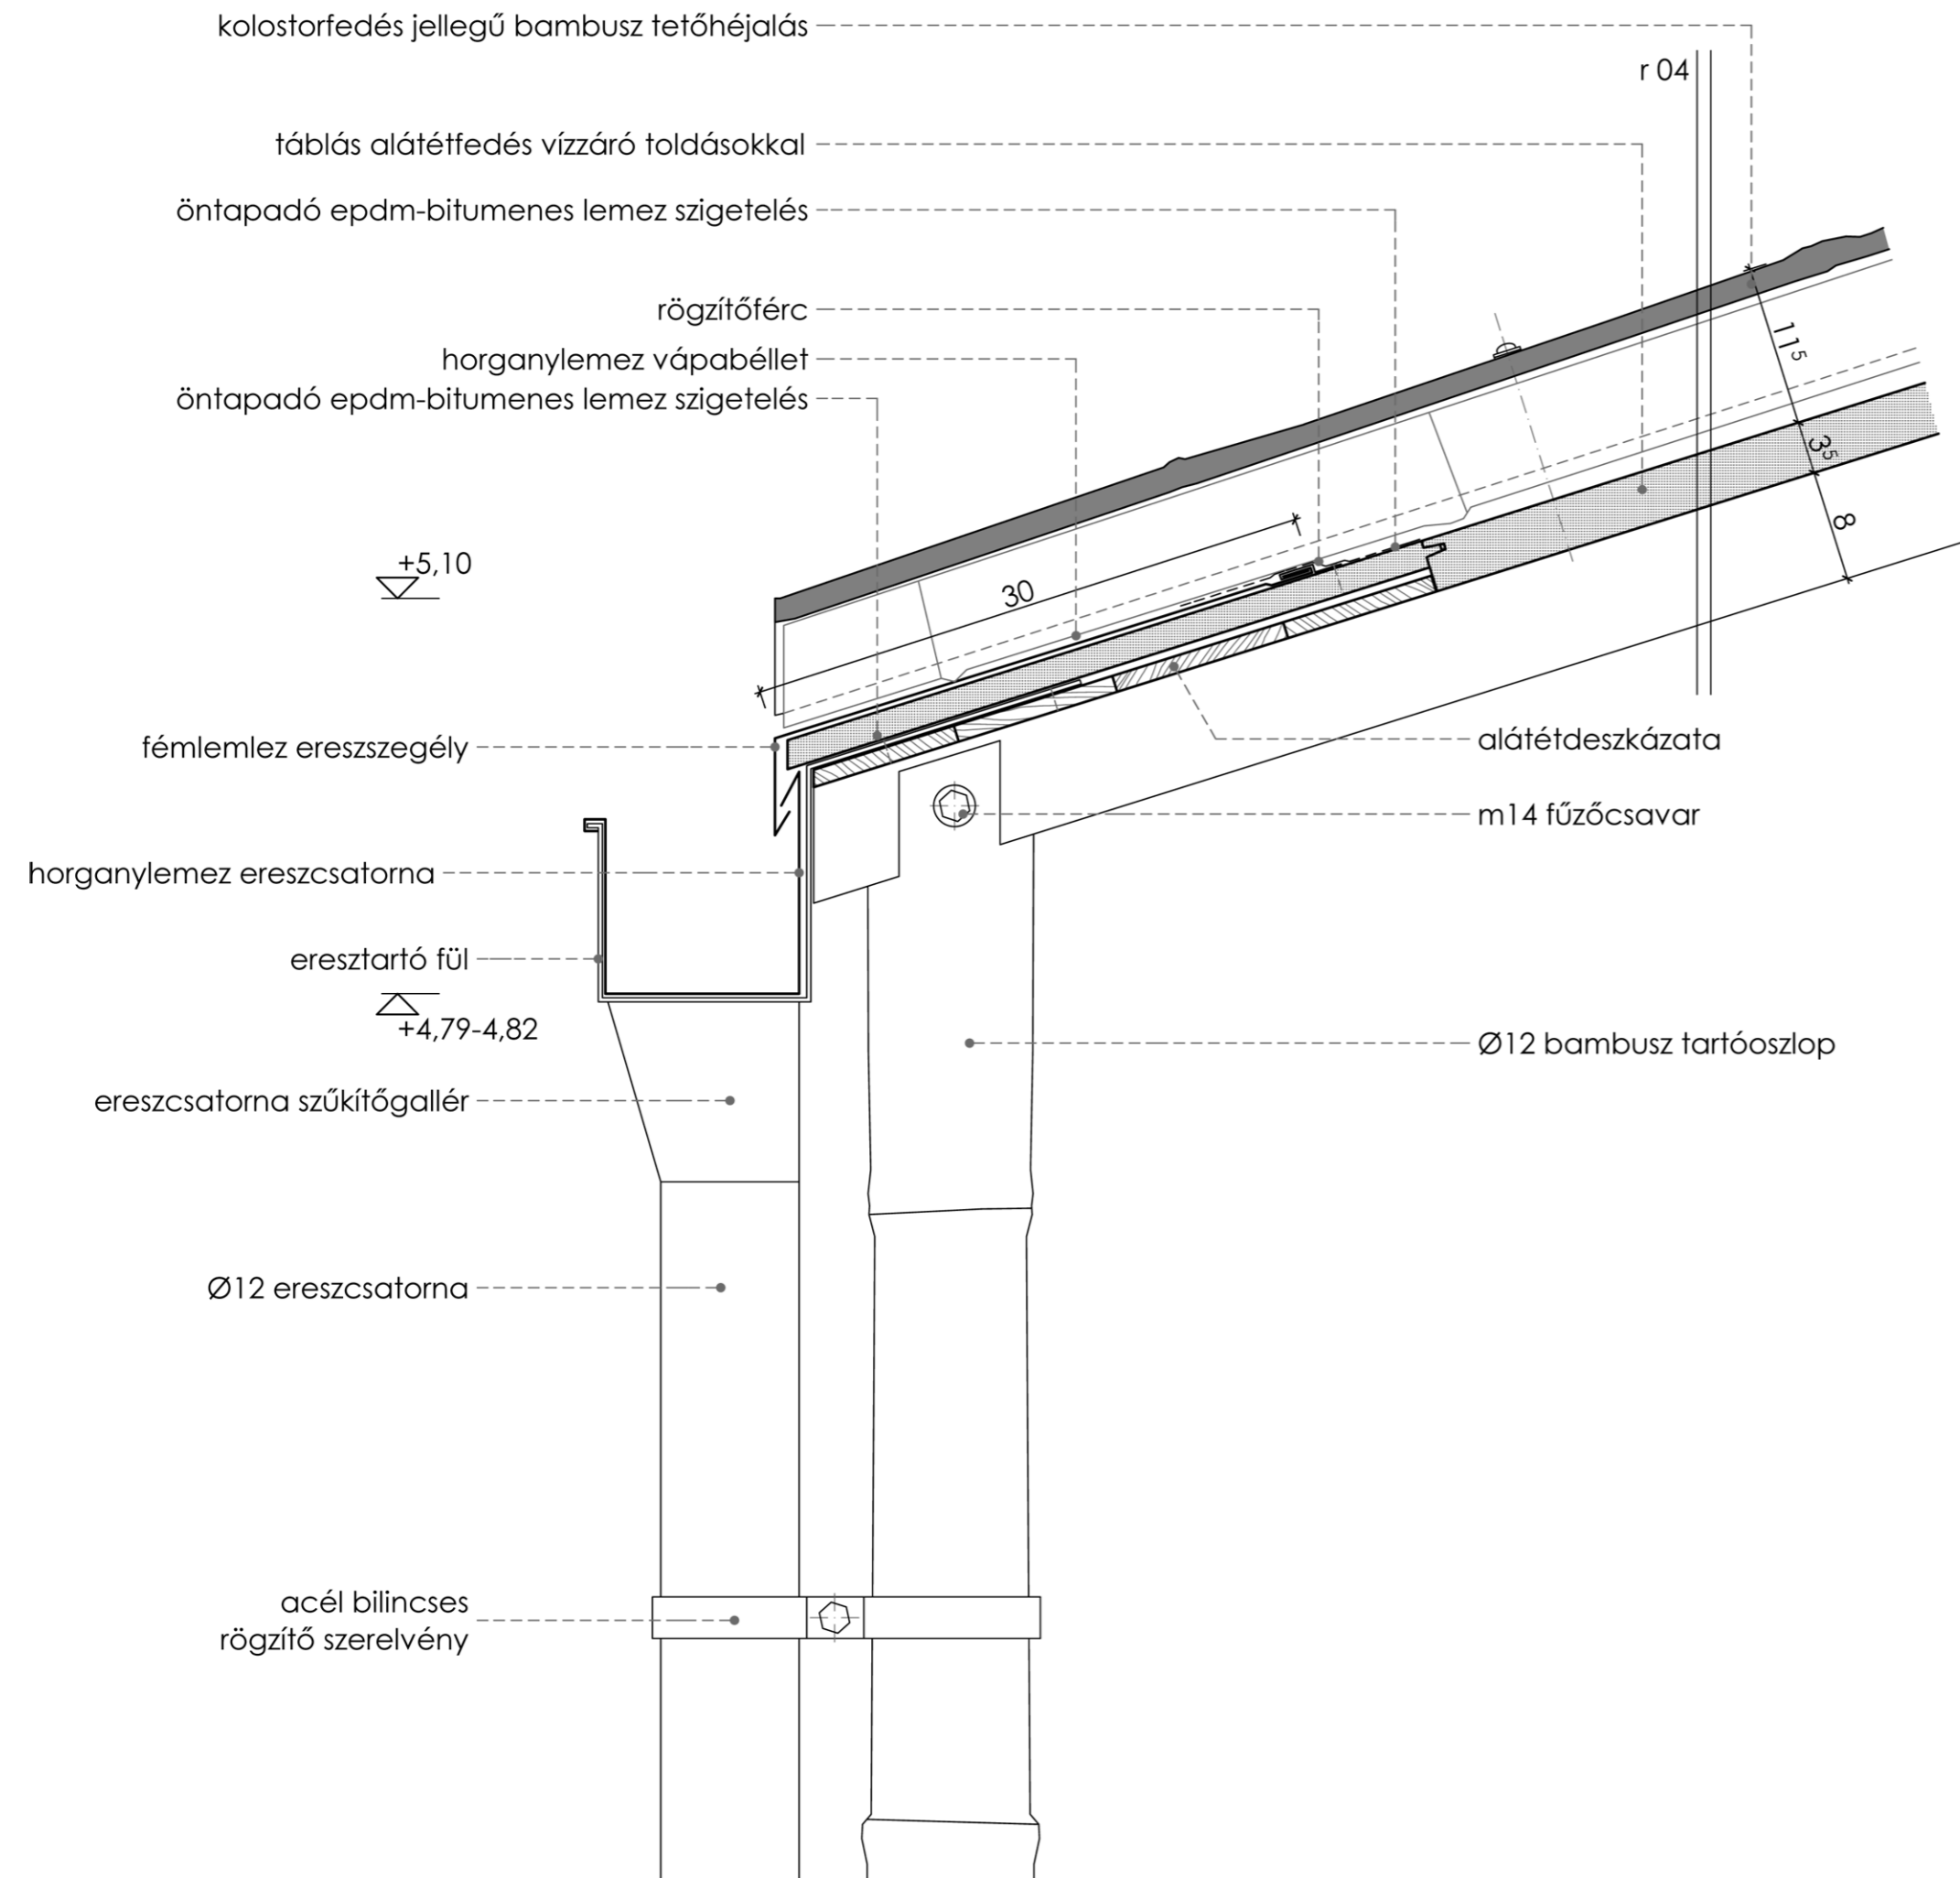

eresz

tetősíkra süllyesztett pv panel