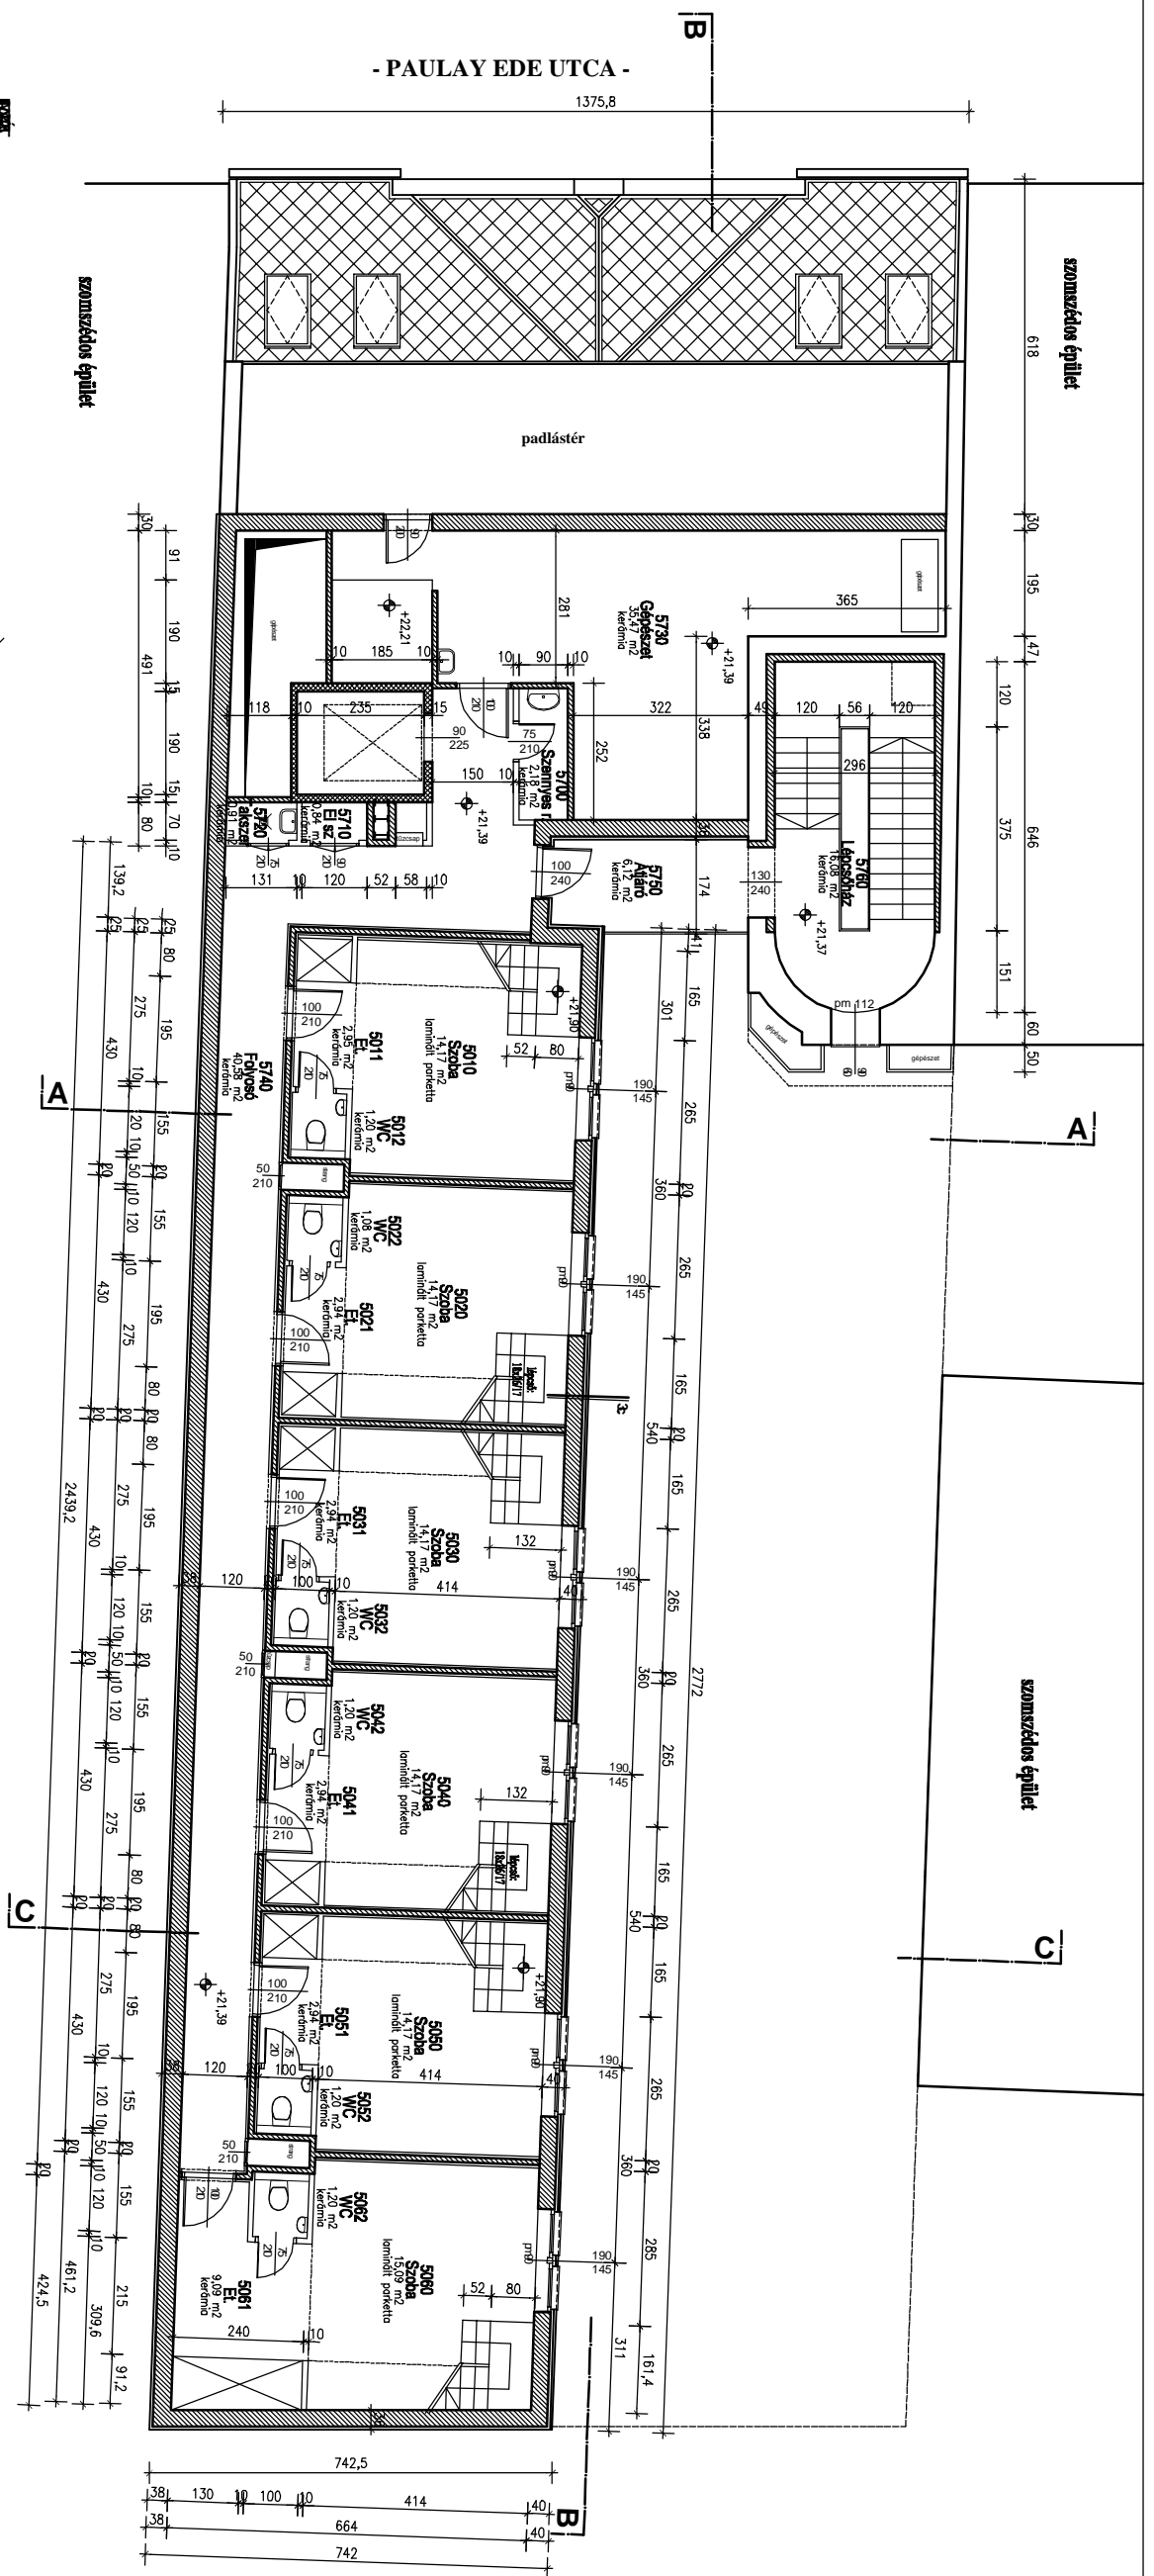

- PAULAY EDE UTCA -

- Helyiség színezet
- Új vastag színezet
- Új vékony színezet
- Új gipszkarton síkcsiszolat
- Új hangszigetelő síkcsiszolat

szomszédos épület

szomszédos épület

Helyiségkimentetés			
Sorszám	Helyiségnév	Burkolat	Terület
5010	Szoba	laminált parketta	14,17 m ²
5011	Előter	kerámia	2,95 m ²
5012	WC	kerámia	1,20 m ²
5020	Szoba	laminált parketta	14,17 m ²
5021	Előter	kerámia	2,94 m ²
5022	WC	kerámia	1,08 m ²
5030	Szoba	laminált parketta	14,17 m ²
5031	Előter	kerámia	2,94 m ²
5032	WC	kerámia	1,20 m ²
5040	Szoba	laminált parketta	14,17 m ²
5041	Előter	kerámia	2,94 m ²
5042	WC	kerámia	1,20 m ²
5050	Szoba	laminált parketta	14,17 m ²
5051	Előter	kerámia	2,94 m ²
5052	WC	kerámia	1,20 m ²
5060	Szoba	laminált parketta	15,09 m ²
5061	Előter	kerámia	9,09 m ²
5062	WC	kerámia	1,20 m ²
5700	Személyes ruha	kerámia	2,18 m ²
5710	Elektronikus sz.	kerámia	0,84 m ²
5720	Táskaszek	kerámia	0,91 m ²
5730	Gépkészlet	kerámia	35,47 m ²
5740	Folyosó	kerámia	40,58 m ²
5750	Álfofó	kerámia	6,12 m ²
5760	Lépcsőház	kerámia	16,08 m ²
			219,01 m ²