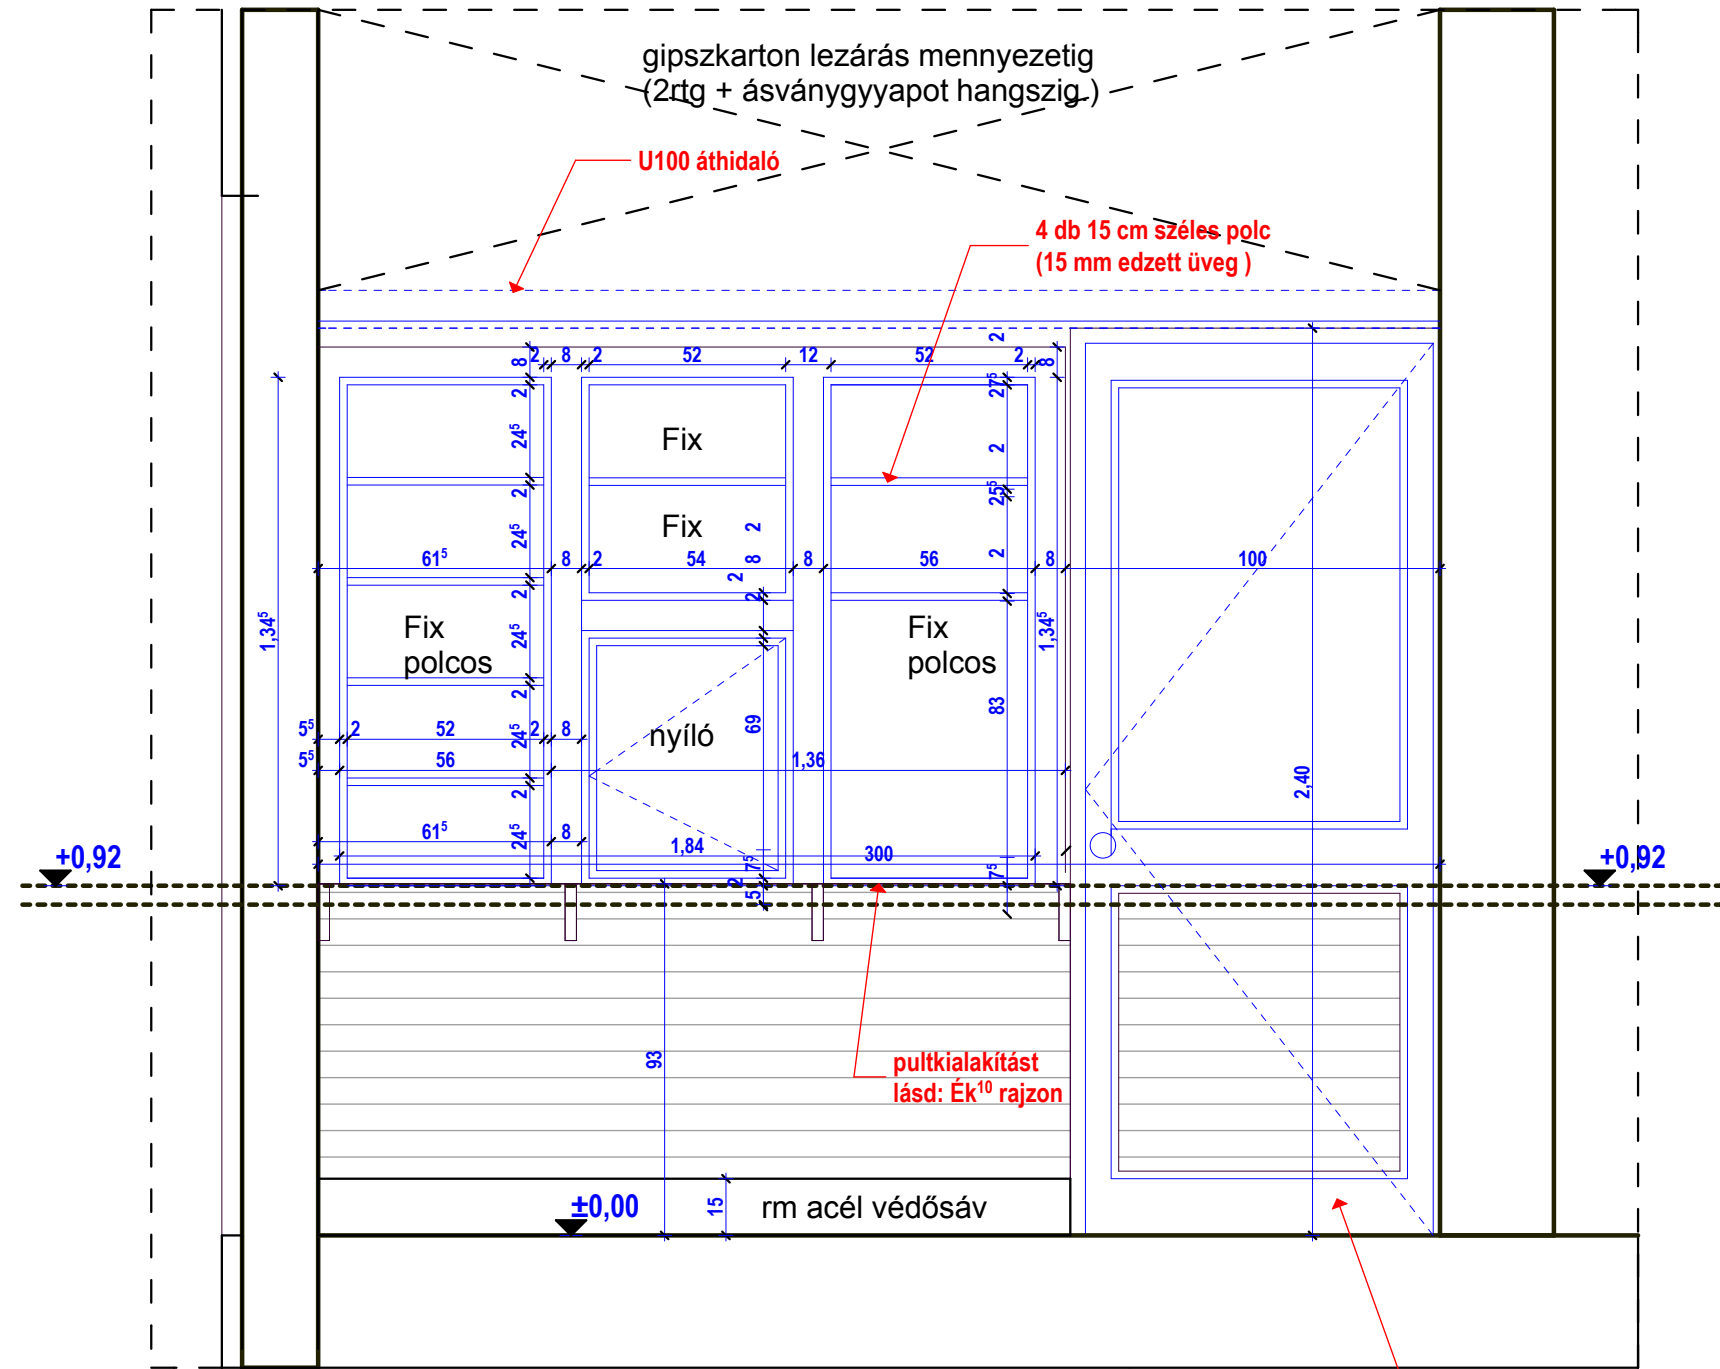

üvegezés mindenhol biztonsági fóliával !

A méreteket a helyszínen ellenőrizni kell!

BP. II., SZEMLŐ-HEGYI BARLANG - FOGADÓÉPÜLET
KÖZÖNSÉGFORGALMI RÉSZ BELSŐ ÁTALAKÍTÁSA

BENEDEK ÉS FIAI

PÉNZTÁR-PORTÁL TERVE

TERVEZŐ: BENEDEK ATTILA É2 01-4403/03

KIVITELI TERV

M=1:20

2010. MÁJUS

É_K-14