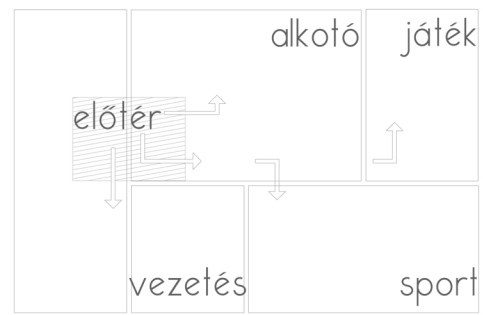

terepszint

barlangszint

sávok = funkciók

barangolás
térnyelványok

minden keresztmetszetben udvar
szabad levegő + védett kert + bevilágítás + szellőztetés + állatások

átközlekedés