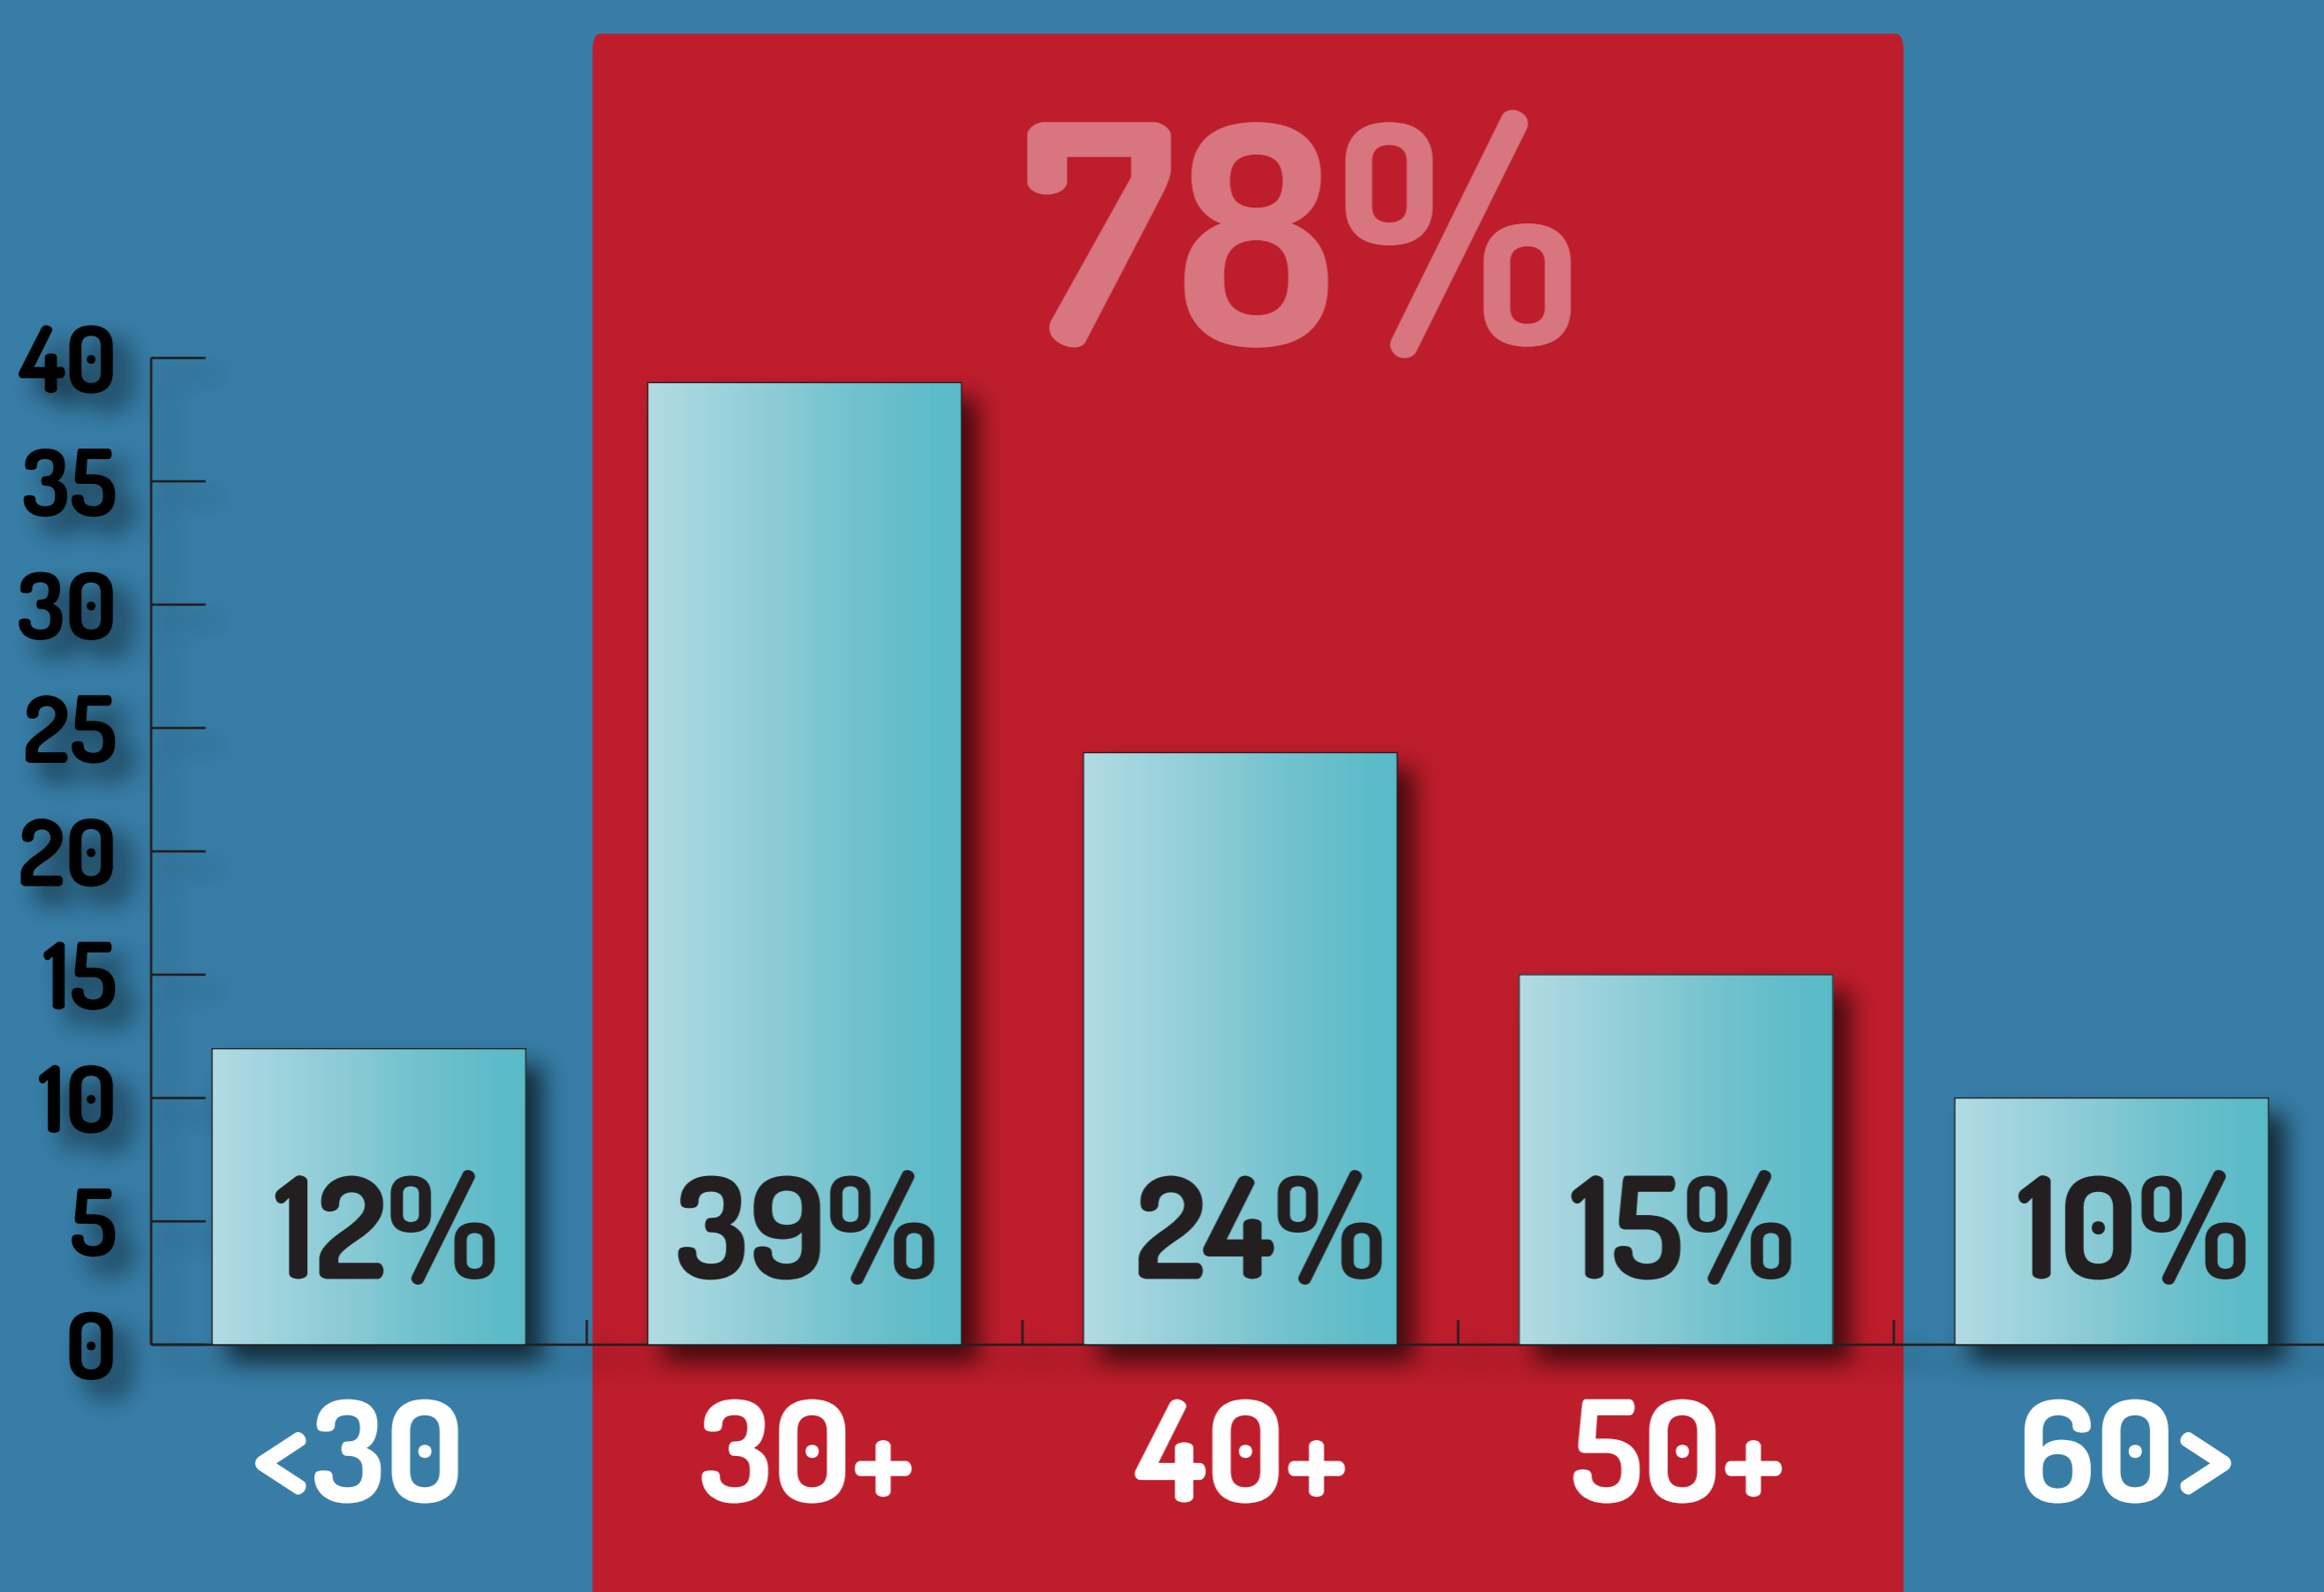

epiteszforum.hu

Építészet- és építésügy

Az epiteszforum.hu által indított, 2011. október 11. - 2011. december 12. között 252 fő szakértő részvételével lezajlott, első nagyszabású, magyarországi internetes kutatás eredménye az építészetet és az építést érintő szabályozási kérdésekről.

demográfiai adatok [252 résztvevő]

1 Nemek aránya

79%
FÉRFI

21%
NŐ

2 A kutatásban résztvevők életkora

3 Lakhely

4 Szakterület, tevékenység

78% TERVEZÉS