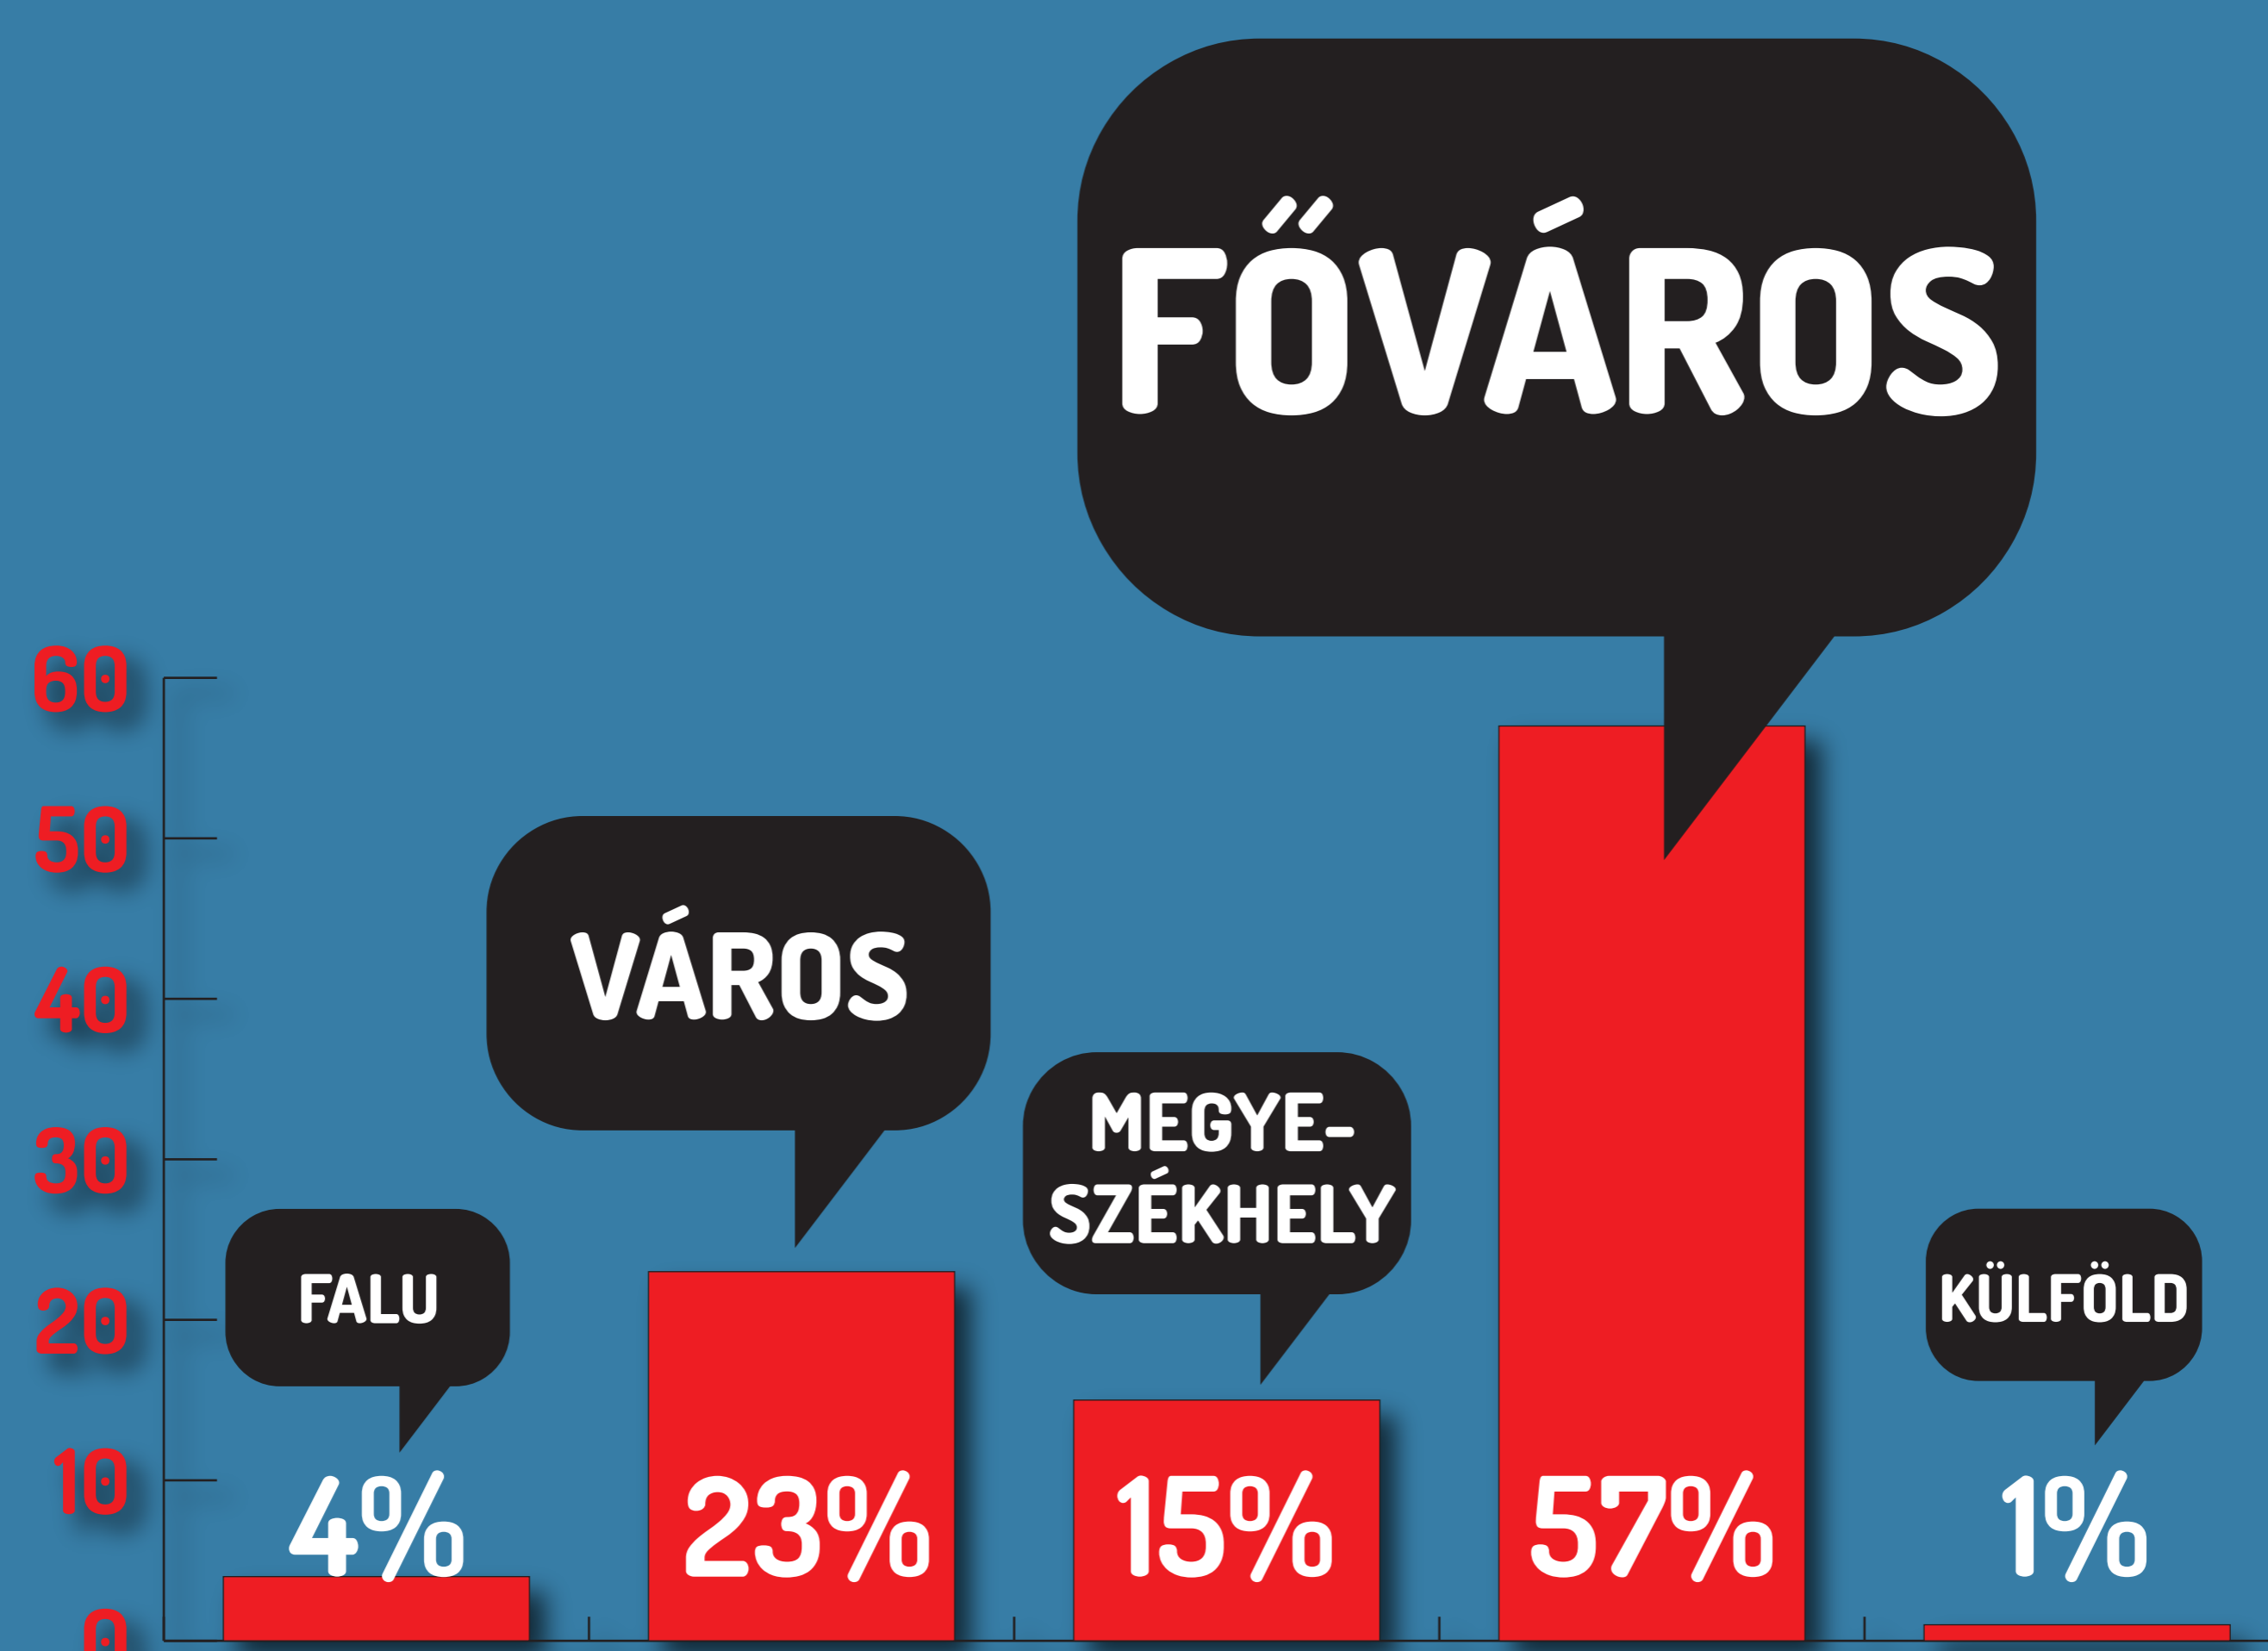

epiteszforum.hu

Építészet- és építésügy

Az epiteszforum.hu által indított, 2011. október 11. - 2011. december 12. között 252 fő szakértő részvételével lezajlott, első nagyszabású, magyarországi internetes kutatás eredménye az építészetet és az építést érintő szabályozási kérdésekről.

demográfiai adatok [252 résztvevő]

1 Nemek aránya

79%
FÉRFI

21%
NŐ

2 A kutatásban résztvevők életkora

3 Lakhely

4 Szakterület, tevékenység

78% TERVEZÉS