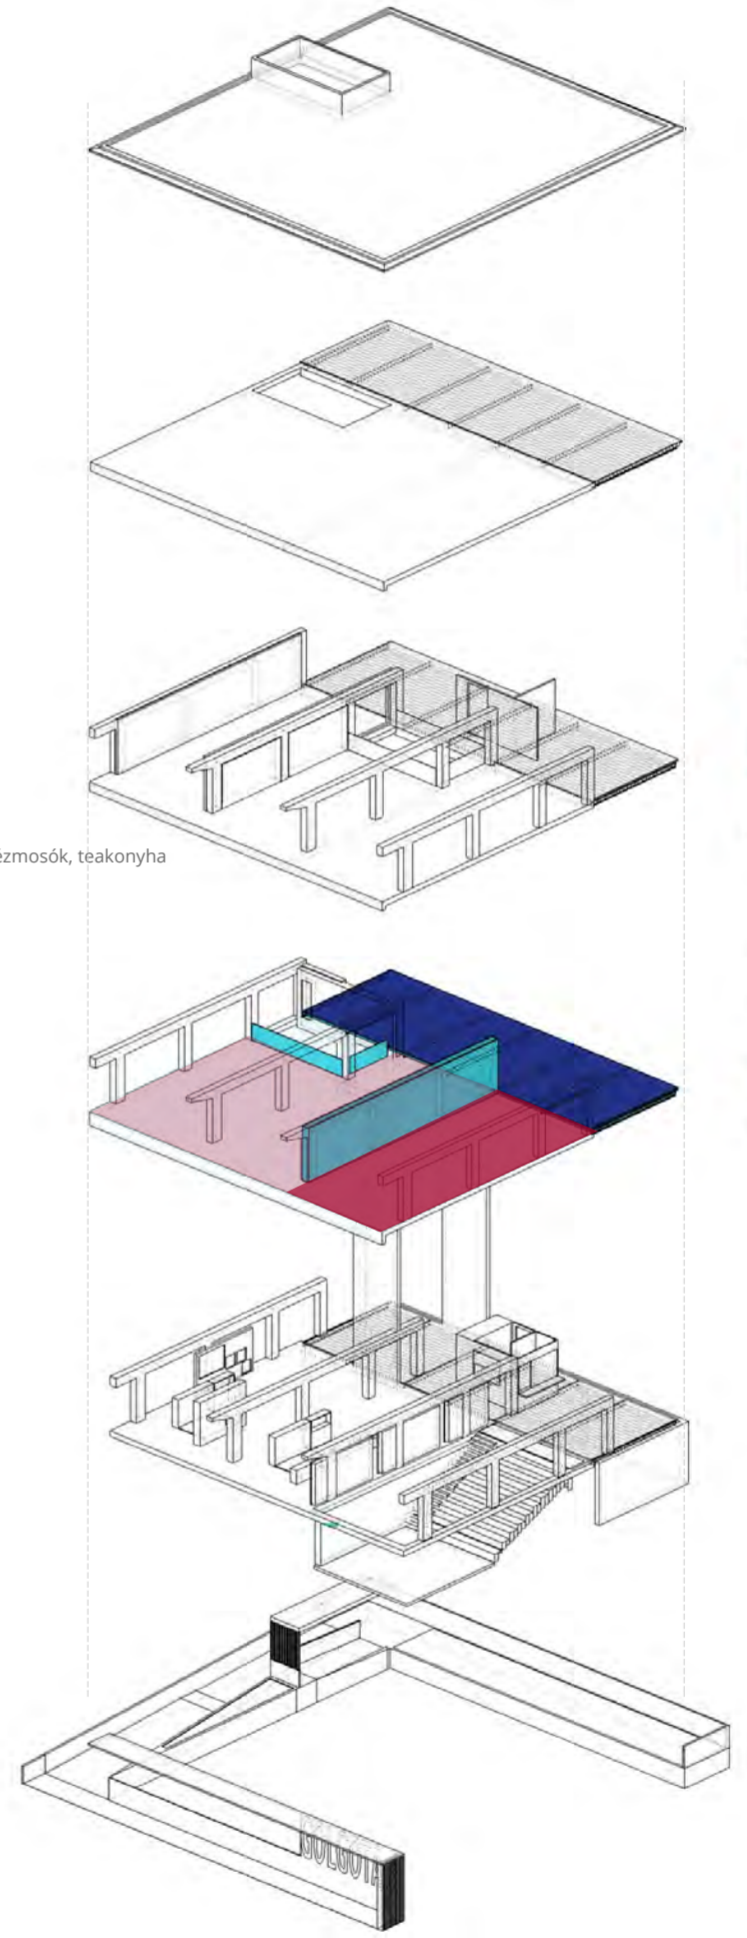

Schüco SFC85 SG háromrétegű hőszigetelt üvegezésű függönyfal rendszer

12cm vtg. fa szendvicspanel a ffall részeként

légtér

múltifunkcionális tároló

erkély, kültéri kompozit fa burkolattal

- publikus közösségi terek
- privát terek - oktatási intézmények foglalkoztatói
- félpublikus terek - e.a., többfunkciós oktatóterem
- kiszolgáló funkciók
- új szerkezetek
- megtartott szerkezetek
- faburkolat