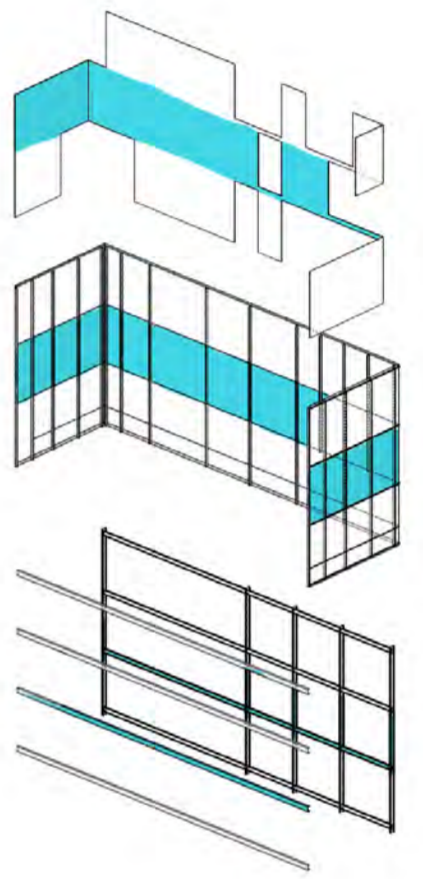

Schüco SFC85 SG háromrétegű hőszigetelt üvegezésű függönyfal rendszer

12cm vtg. fa szendvicspanel a ffall részeként

légtér

múltifunkcionális tároló

erkély, kültéri kompozit fa burkolattal

- publikus közösségi terek
- privát terek - oktatási intézmények foglalkoztatói
- félpublikus terek - e.a., többfunkciós oktatóterem
- kiszolgáló funkciók
- új szerkezetek
- megtartott szerkezetek
- faburkolat