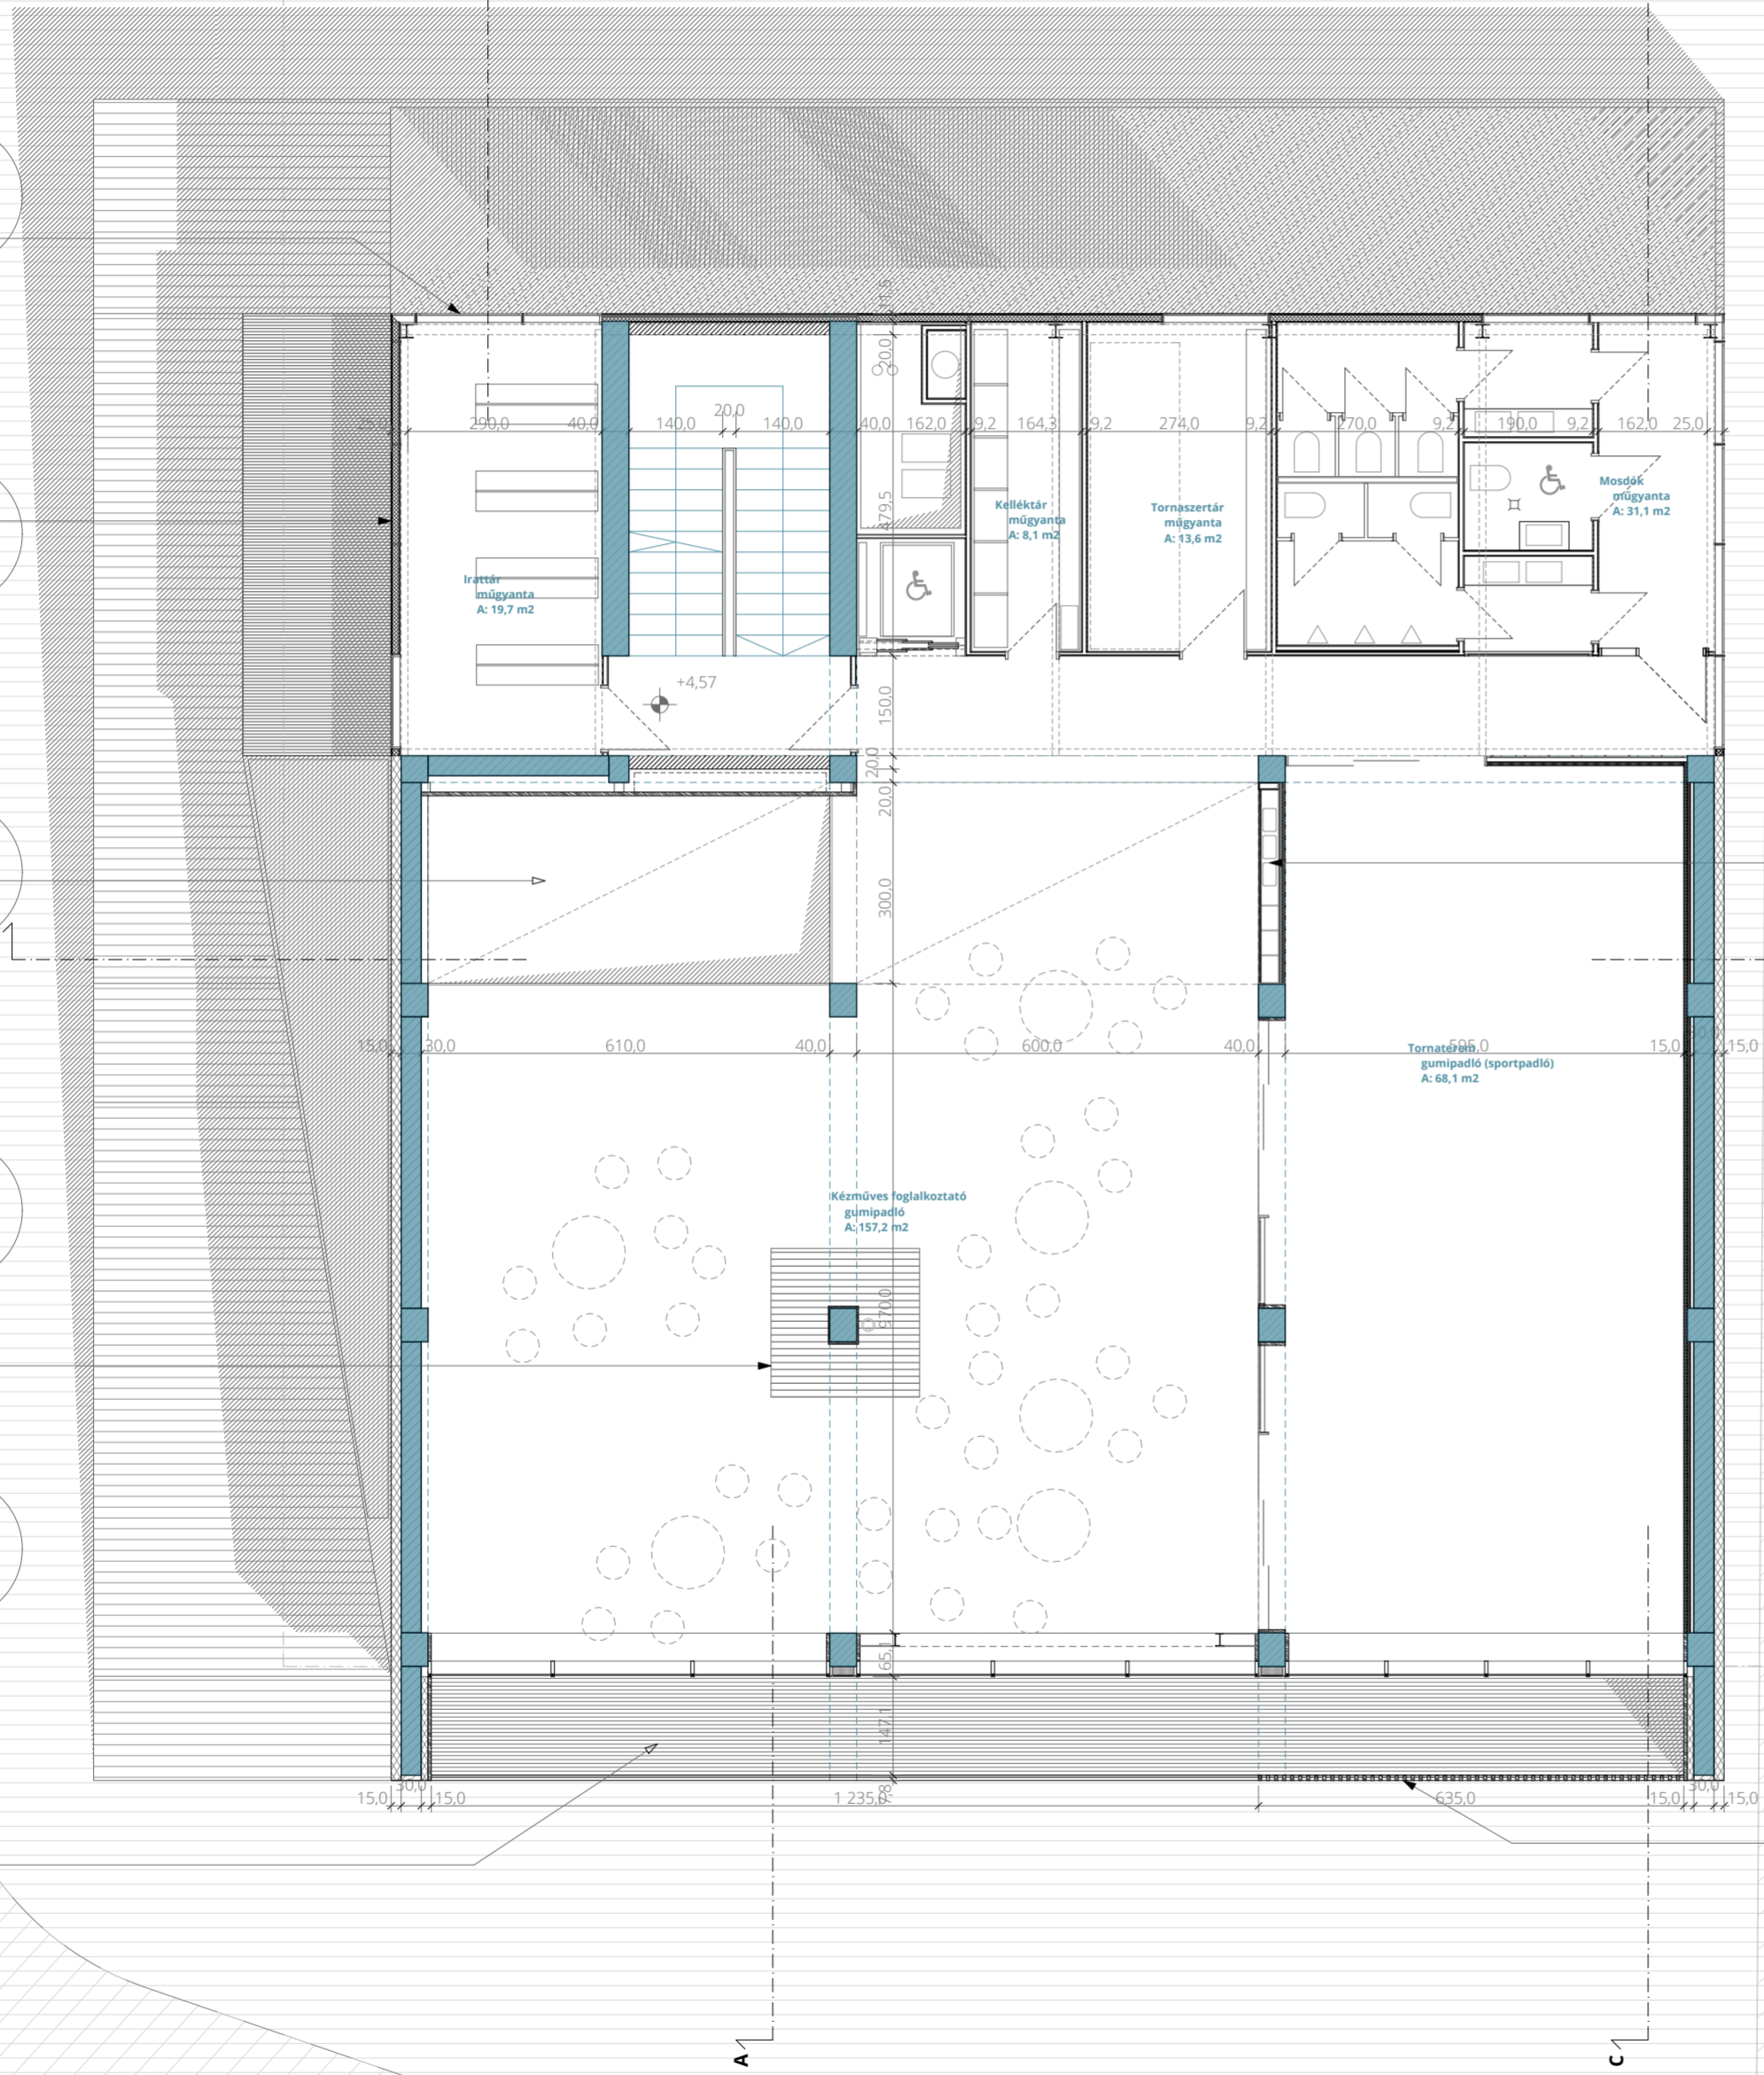

Schüco SFC85 SG háromrétegű hőszigetelt üvegezésű függönyfal rendszer

12cm vtg. fa szendvicspanel a ffall részeként

légtér

múltifunkcionális tároló

erkély, kültéri kompozit fa burkolattal

- publikus közösségi terek
- privát terek - oktatási intézmények foglalkoztatói
- félpublikus terek - e.a., többfunkciós oktatóterem
- kiszolgáló funkciók
- új szerkezetek
- megtartott szerkezetek
- faburkolat