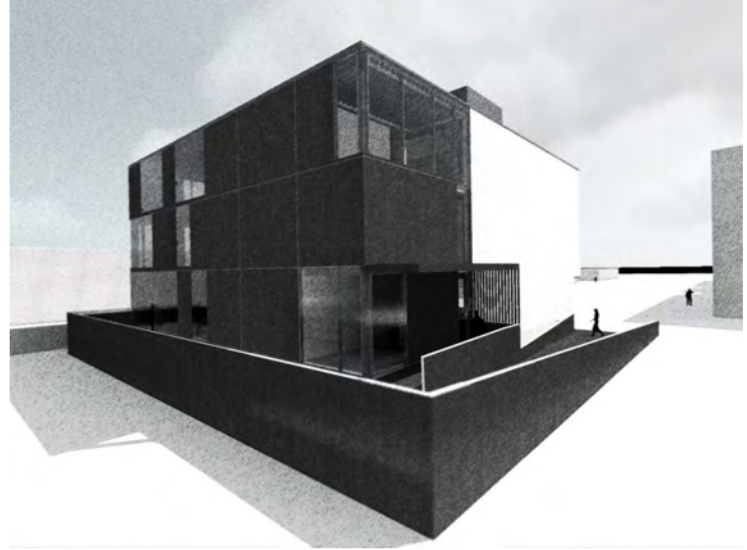

Schüco SFC85 SG háromrétegű hőszigetelt üvegezésű függönyfal rendszer

12cm vtg. fa szendvicspanel a ffall részeként

légtér

múltifunkcionális tároló

erkély, kültéri kompozit fa burkolattal

- publikus közösségi terek
- privát terek - oktatási intézmények foglalkoztatói
- félpublikus terek - e.a., többfunkciós oktatóterem
- kiszolgáló funkciók
- új szerkezetek
- megtartott szerkezetek
- faburkolat