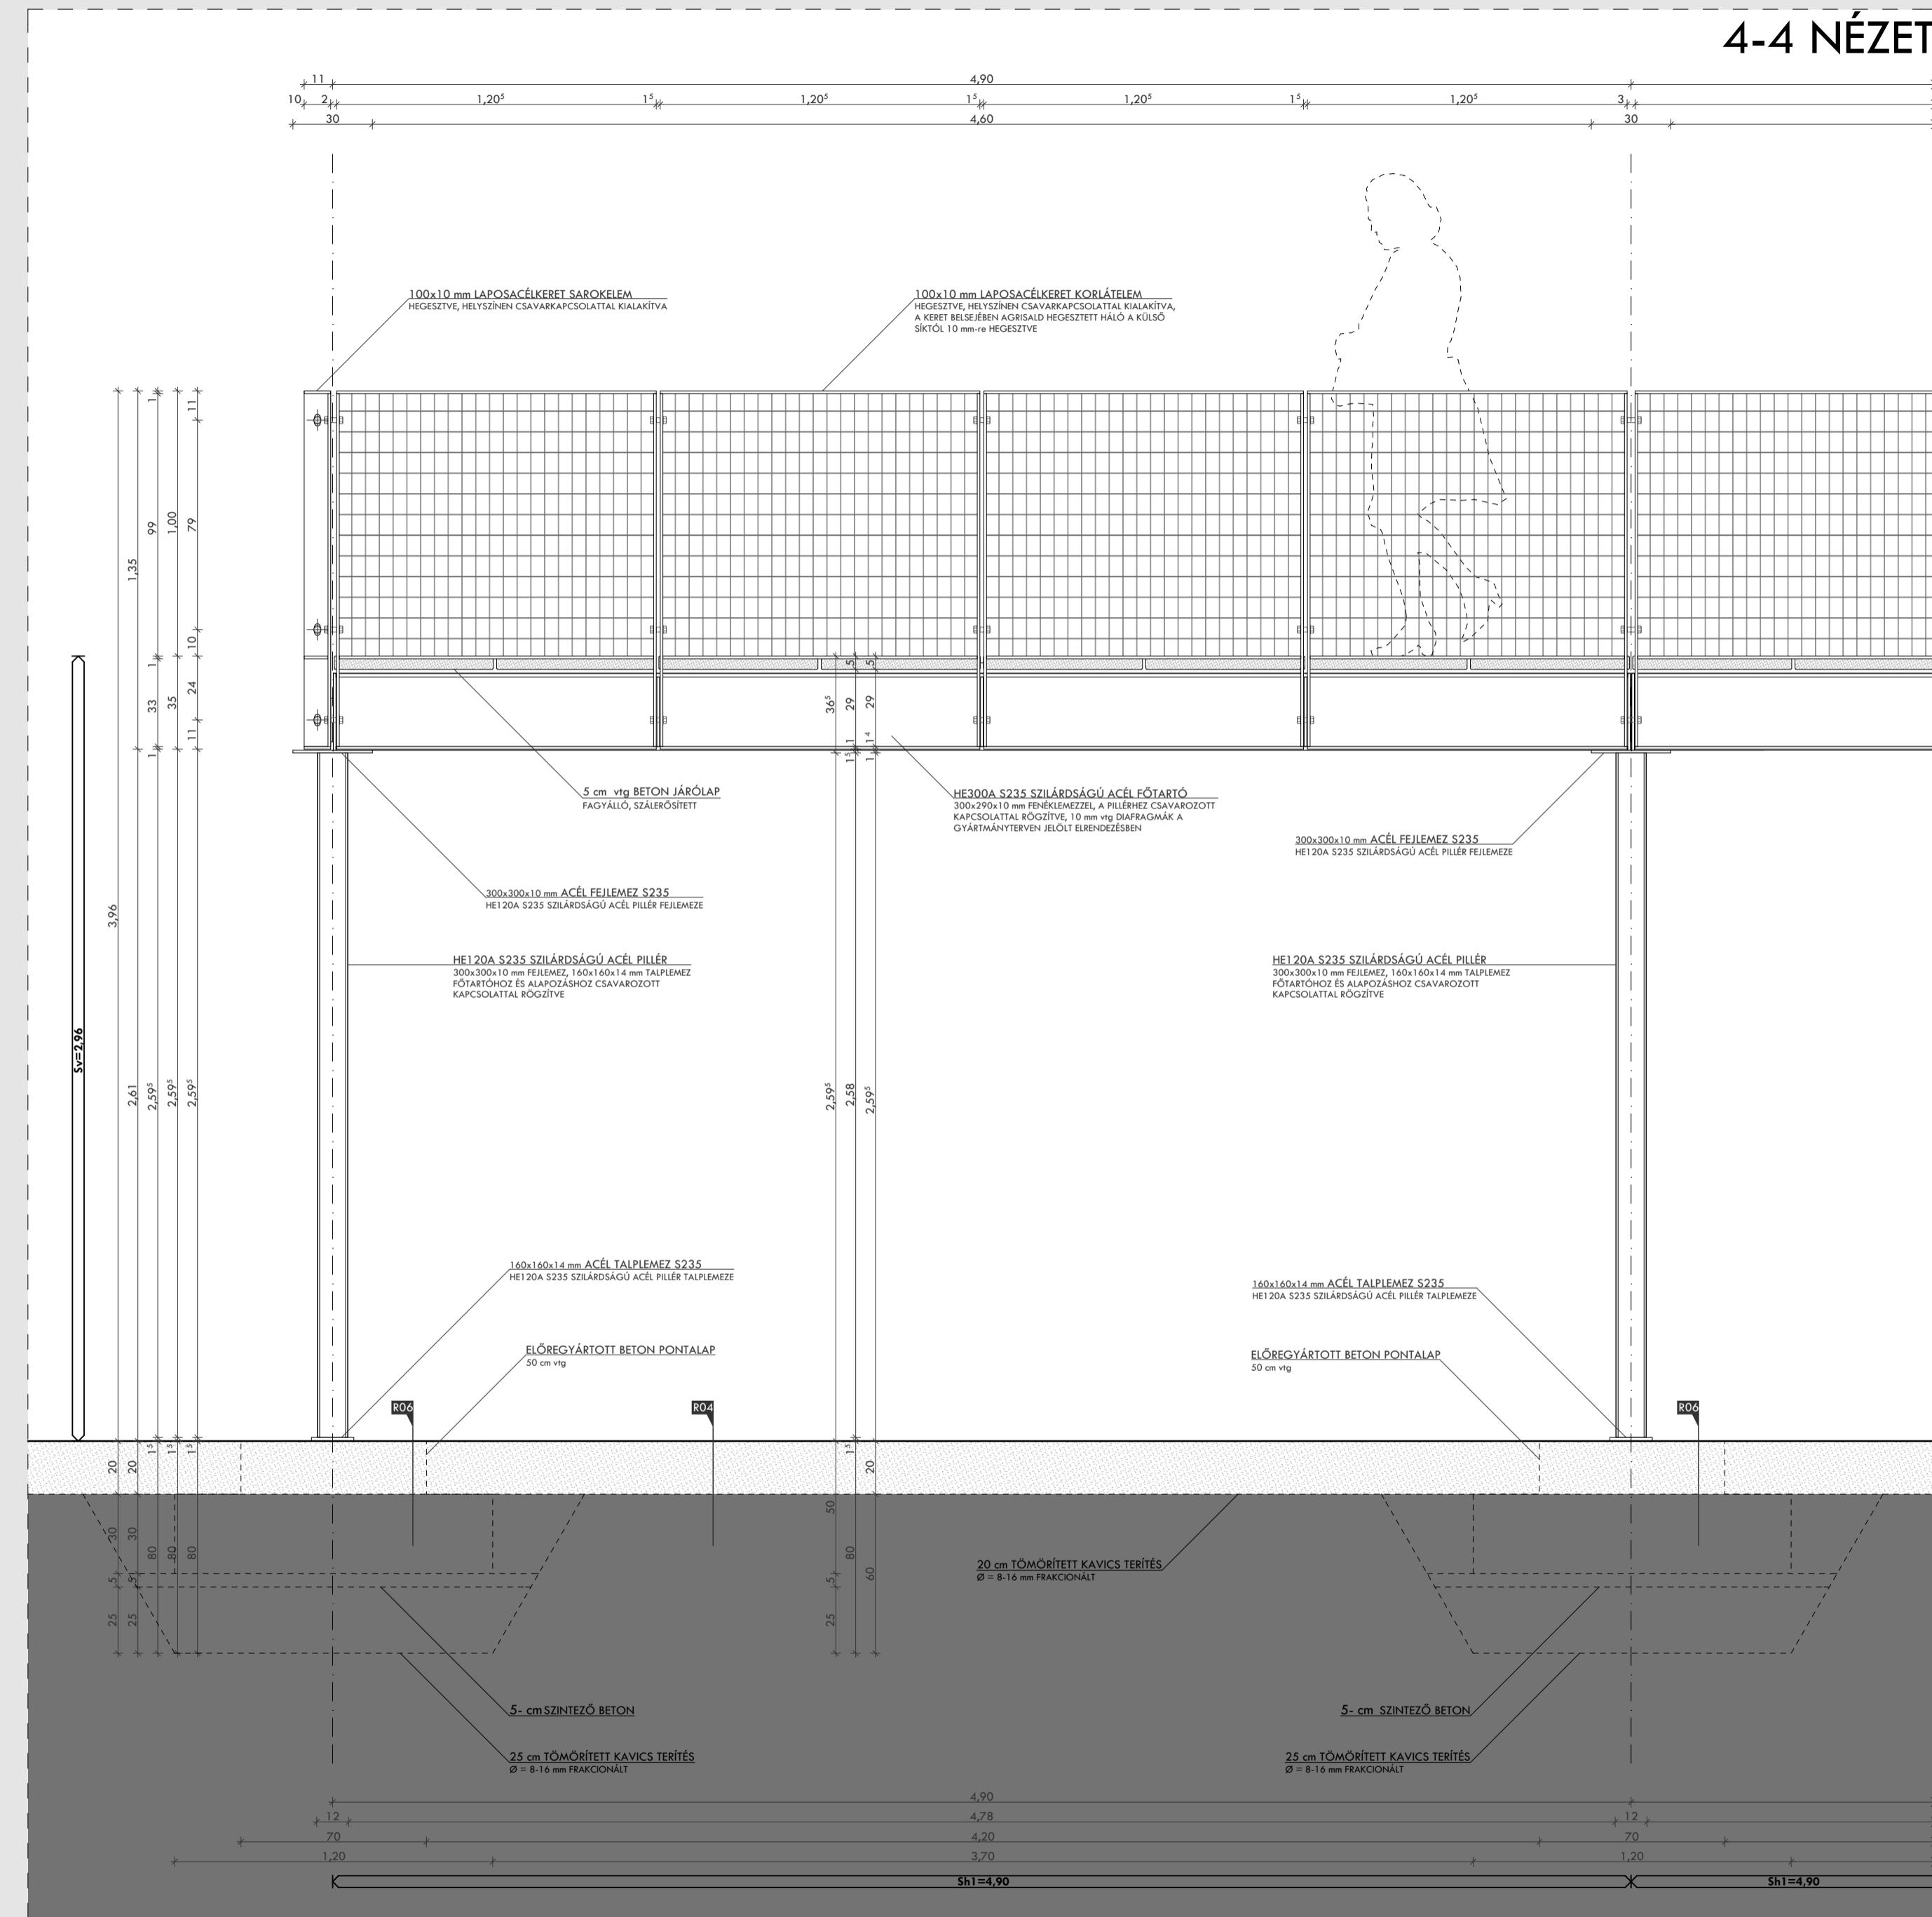

3-3 METSZET

4-4 NÉZET

STAGE METSZET/NÉZET
M=1:20
BUDAPEST
CSÁNYI UTCA 5. & KISDÓFA UTCA 7.
FOGHÚJ_AK IDEIGLENES BEÉPÍTÉSE
PAPP MÁTYÁS
DIPLOMATERY