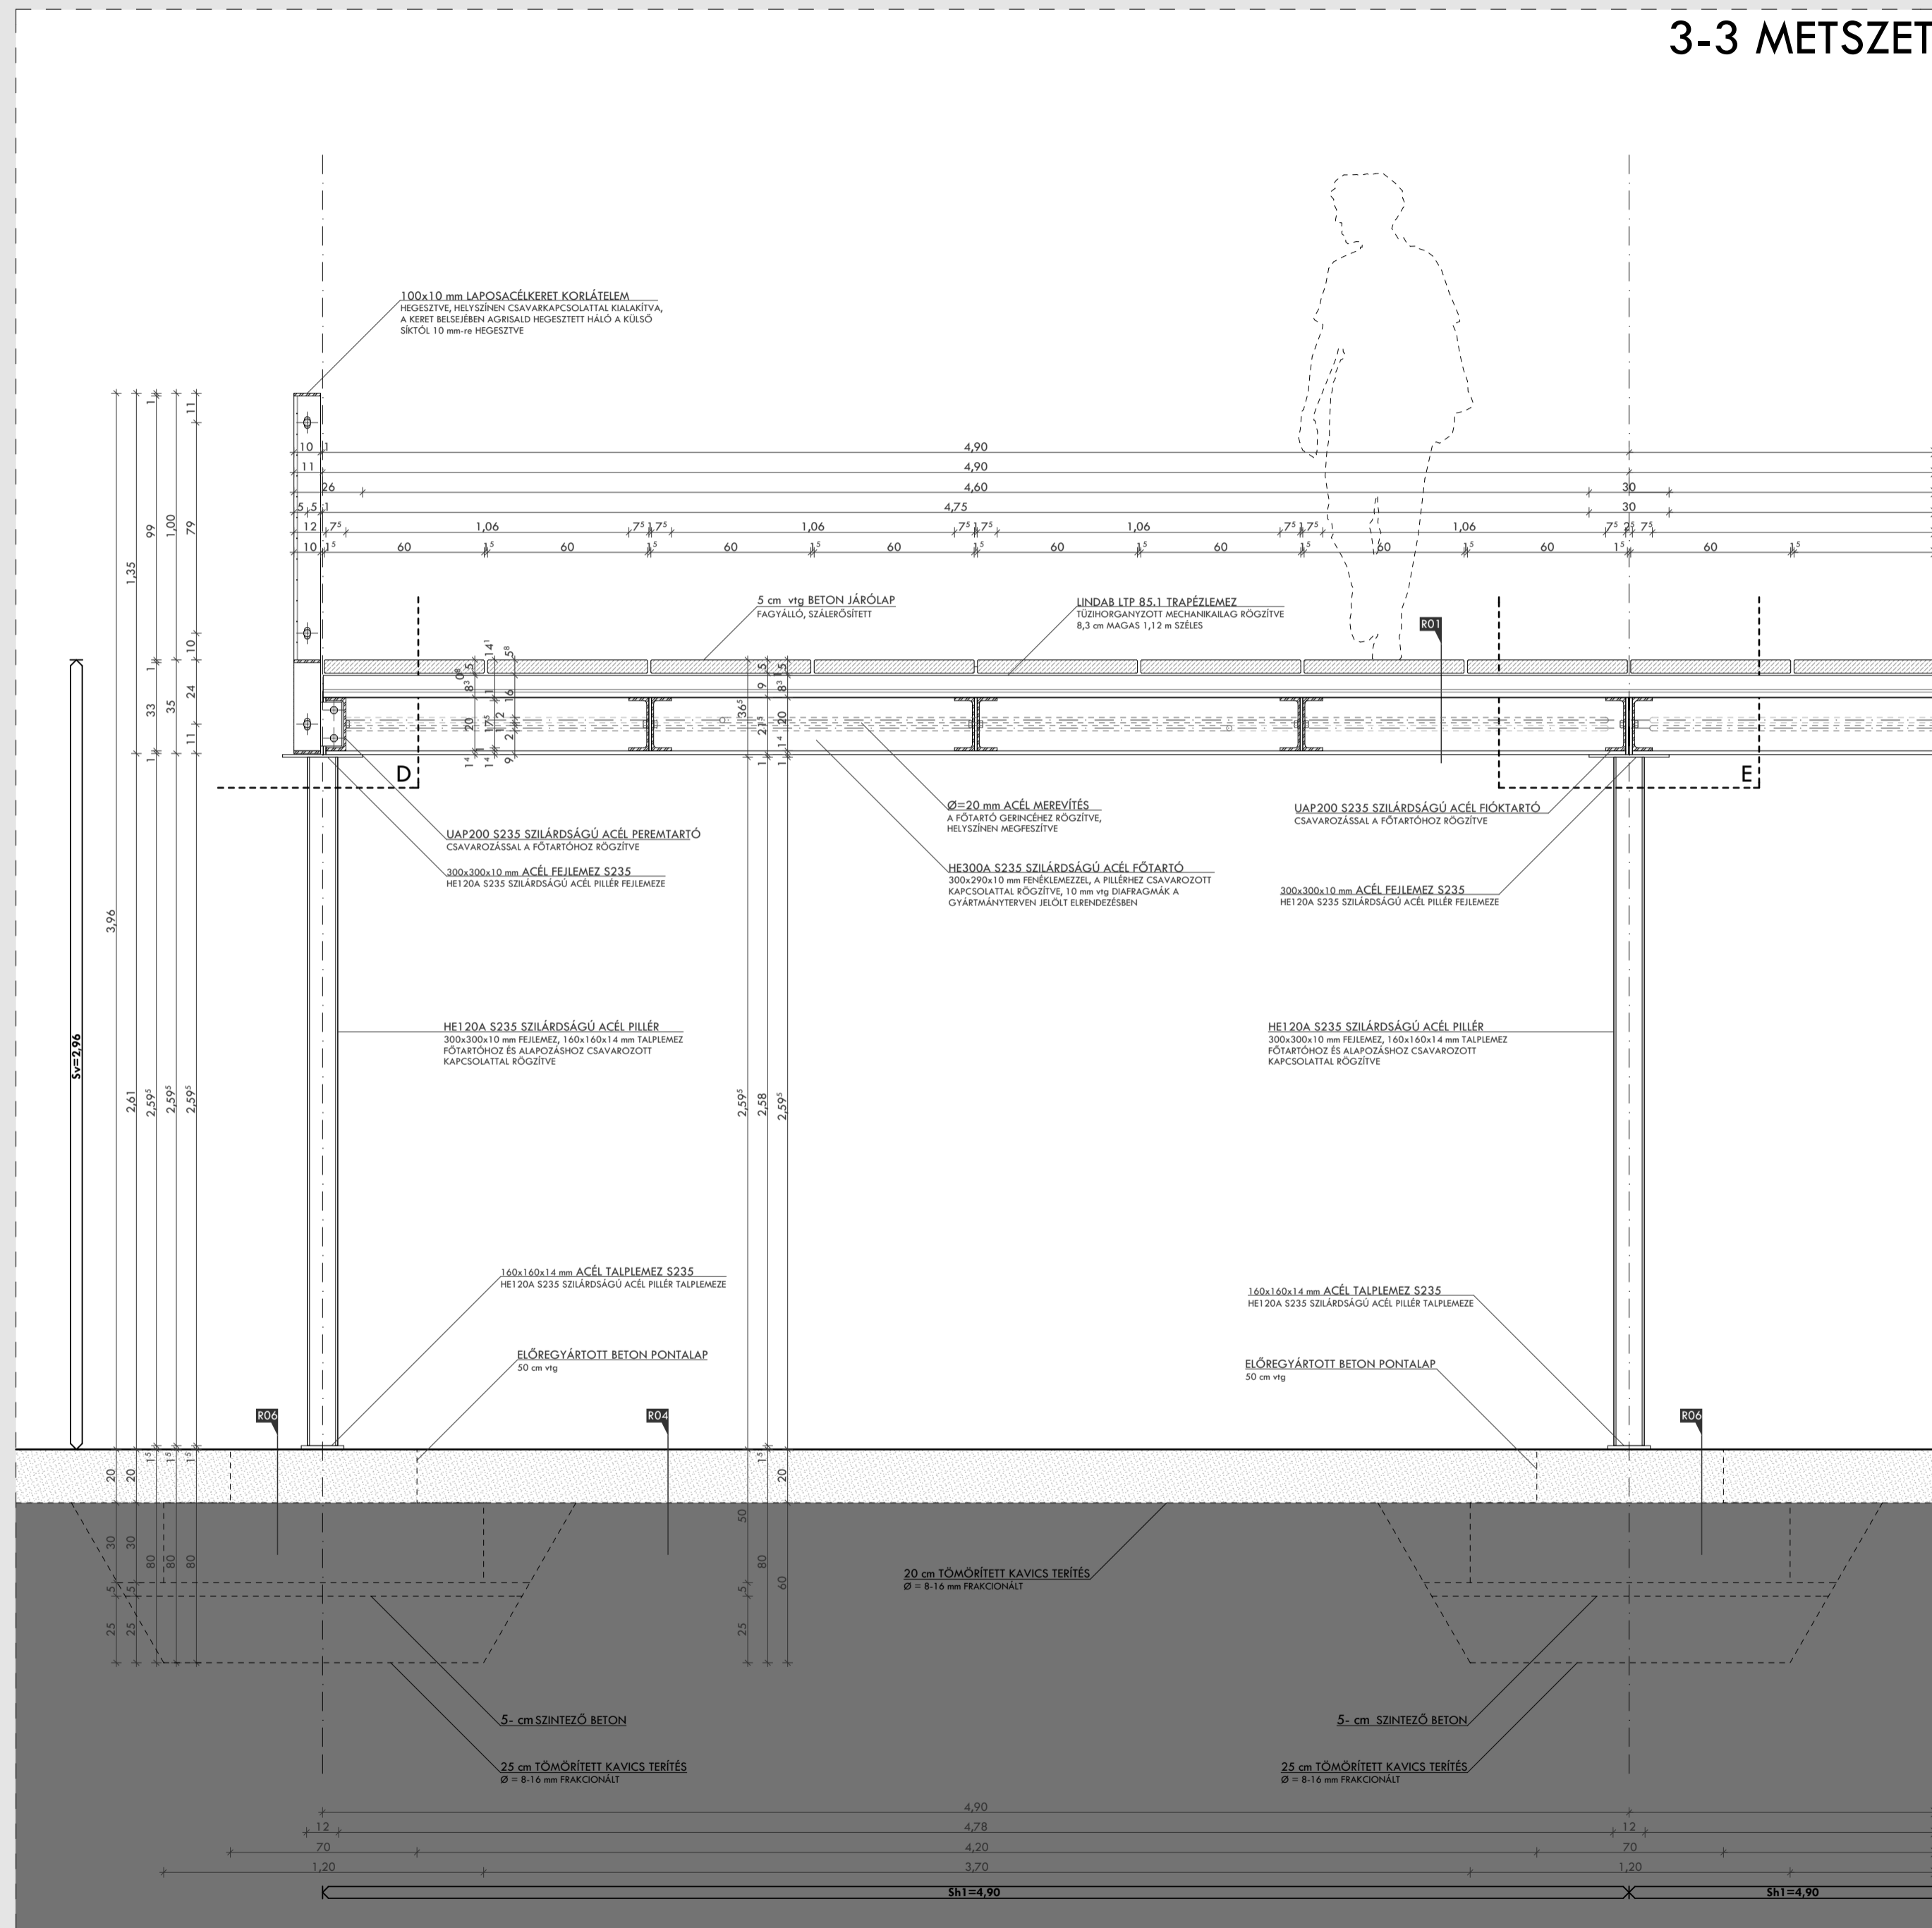

3-3 METSZET

4-4 NÉZET

STAGE METSZET/NÉZET
M=1:20
BUDAPEST
CSÁNYI UTCA 5. & KISDÓFA UTCA 7.
FOGHÚJ_AK IDEIGLENES BEÉPÍTÉSE
PAPP MÁTYÁS
DIPLOMATERY